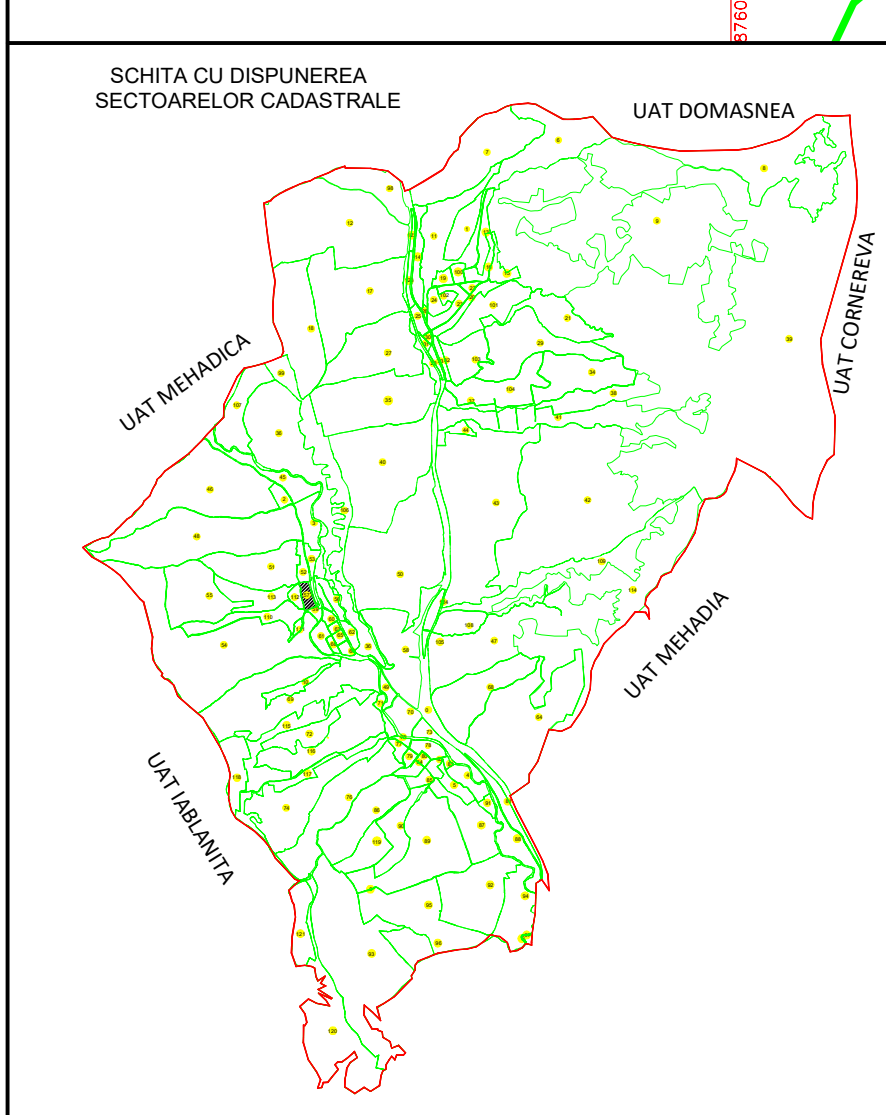

PLAN CADASTRAL

U.A.T. CORNEA, JUDETUL CARAS-SEVERIN,

Scara 1:1000
Sistem de proiectie STEREO 70
SECTOR 57

54

VARTOP

VIZAT,

Presedinte Comisie
(Nume, prenume si semnatura)

.....

Data

Stampila

.....

LEGENDA

Numar Sector	57
ID imobil	3400
Cod constructie	C1
Limita sector	
Limita imobil	
Limita intrvilan	
Limita UAT	
Limita tarla/cvatarla	
Limita constructie	
Numar cvartal	CV3
Numar postal	150