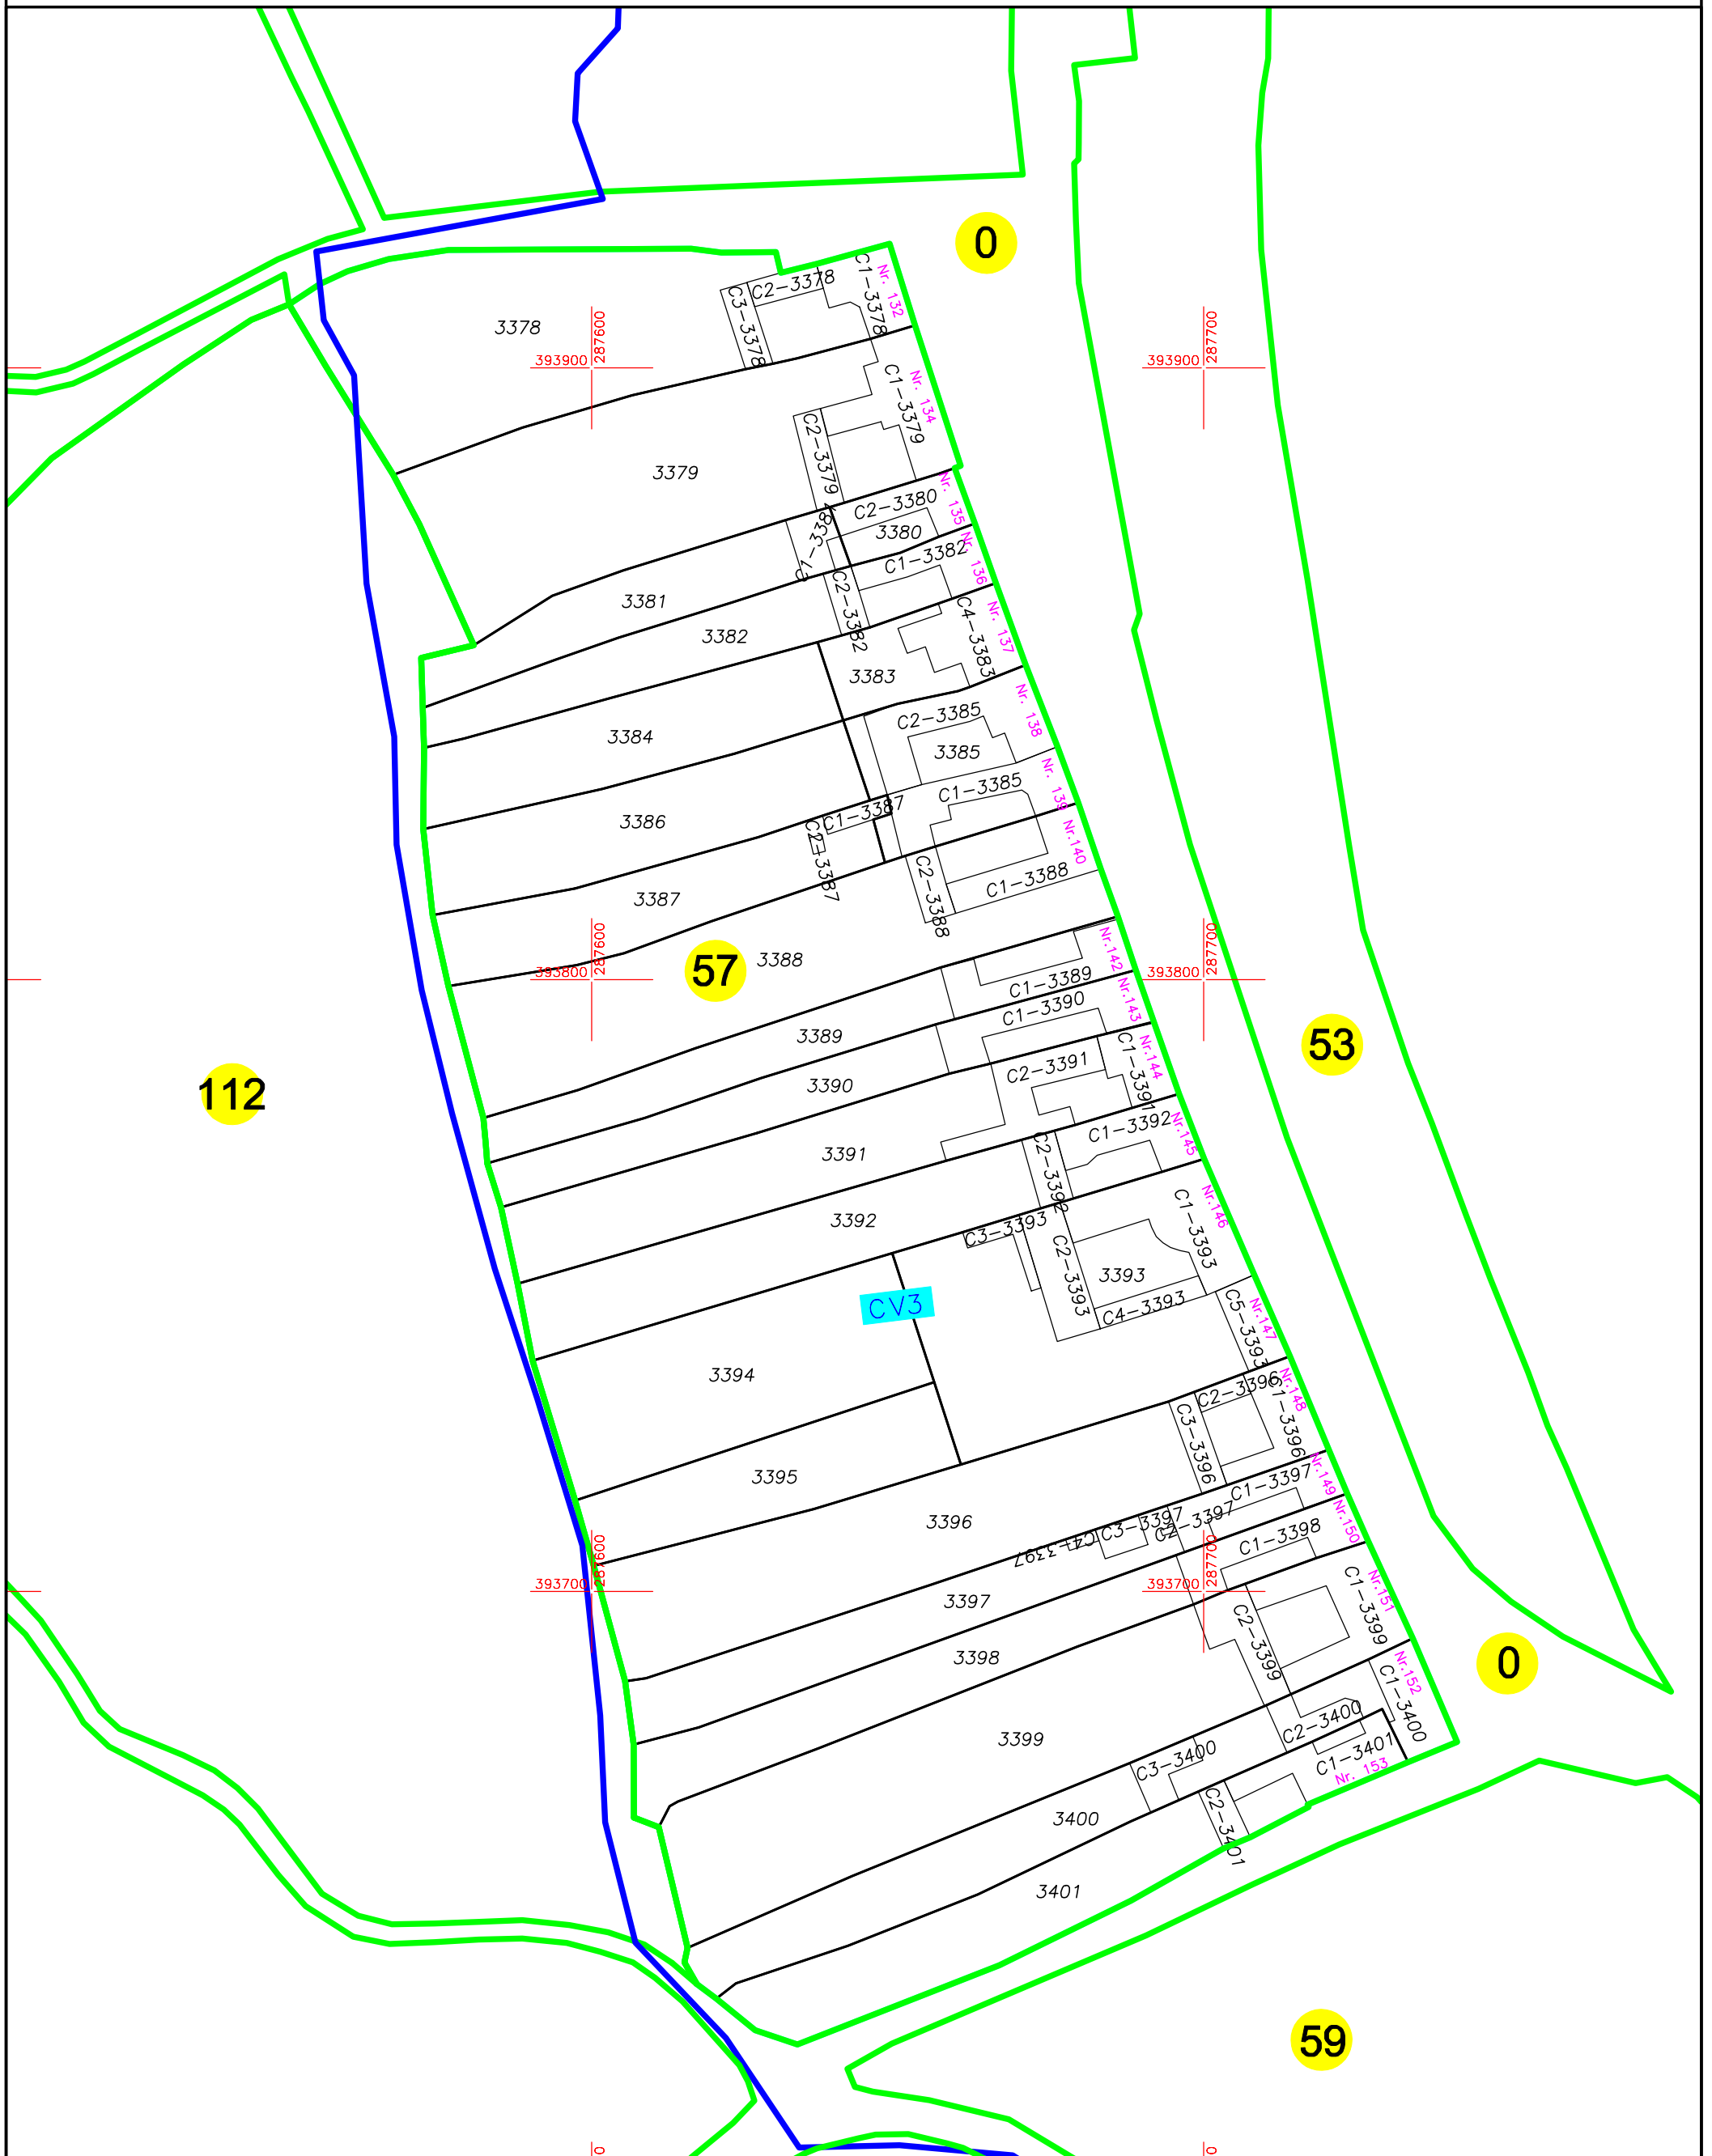

PLAN CADASTRAL

U.A.T. CORNEA, JUDETUL CARAS-SEVERIN,

Scara 1:1000
Sistem de proiectie STEREO 70
SECTOR 57

54

VARTOP

VIZAT,

Presedinte Comisie
(Nume, prenume si semnatura)

.....

Data

Stampila

.....

LEGENDA

Numar Sector	57
ID imobil	3400
Cod constructie	C1
Limita sector	
Limita imobil	
Limita intrvilan	
Limita UAT	
Limita tarla/cvatarla	
Limita constructie	
Numar cvartal	CV3
Numar postal	150