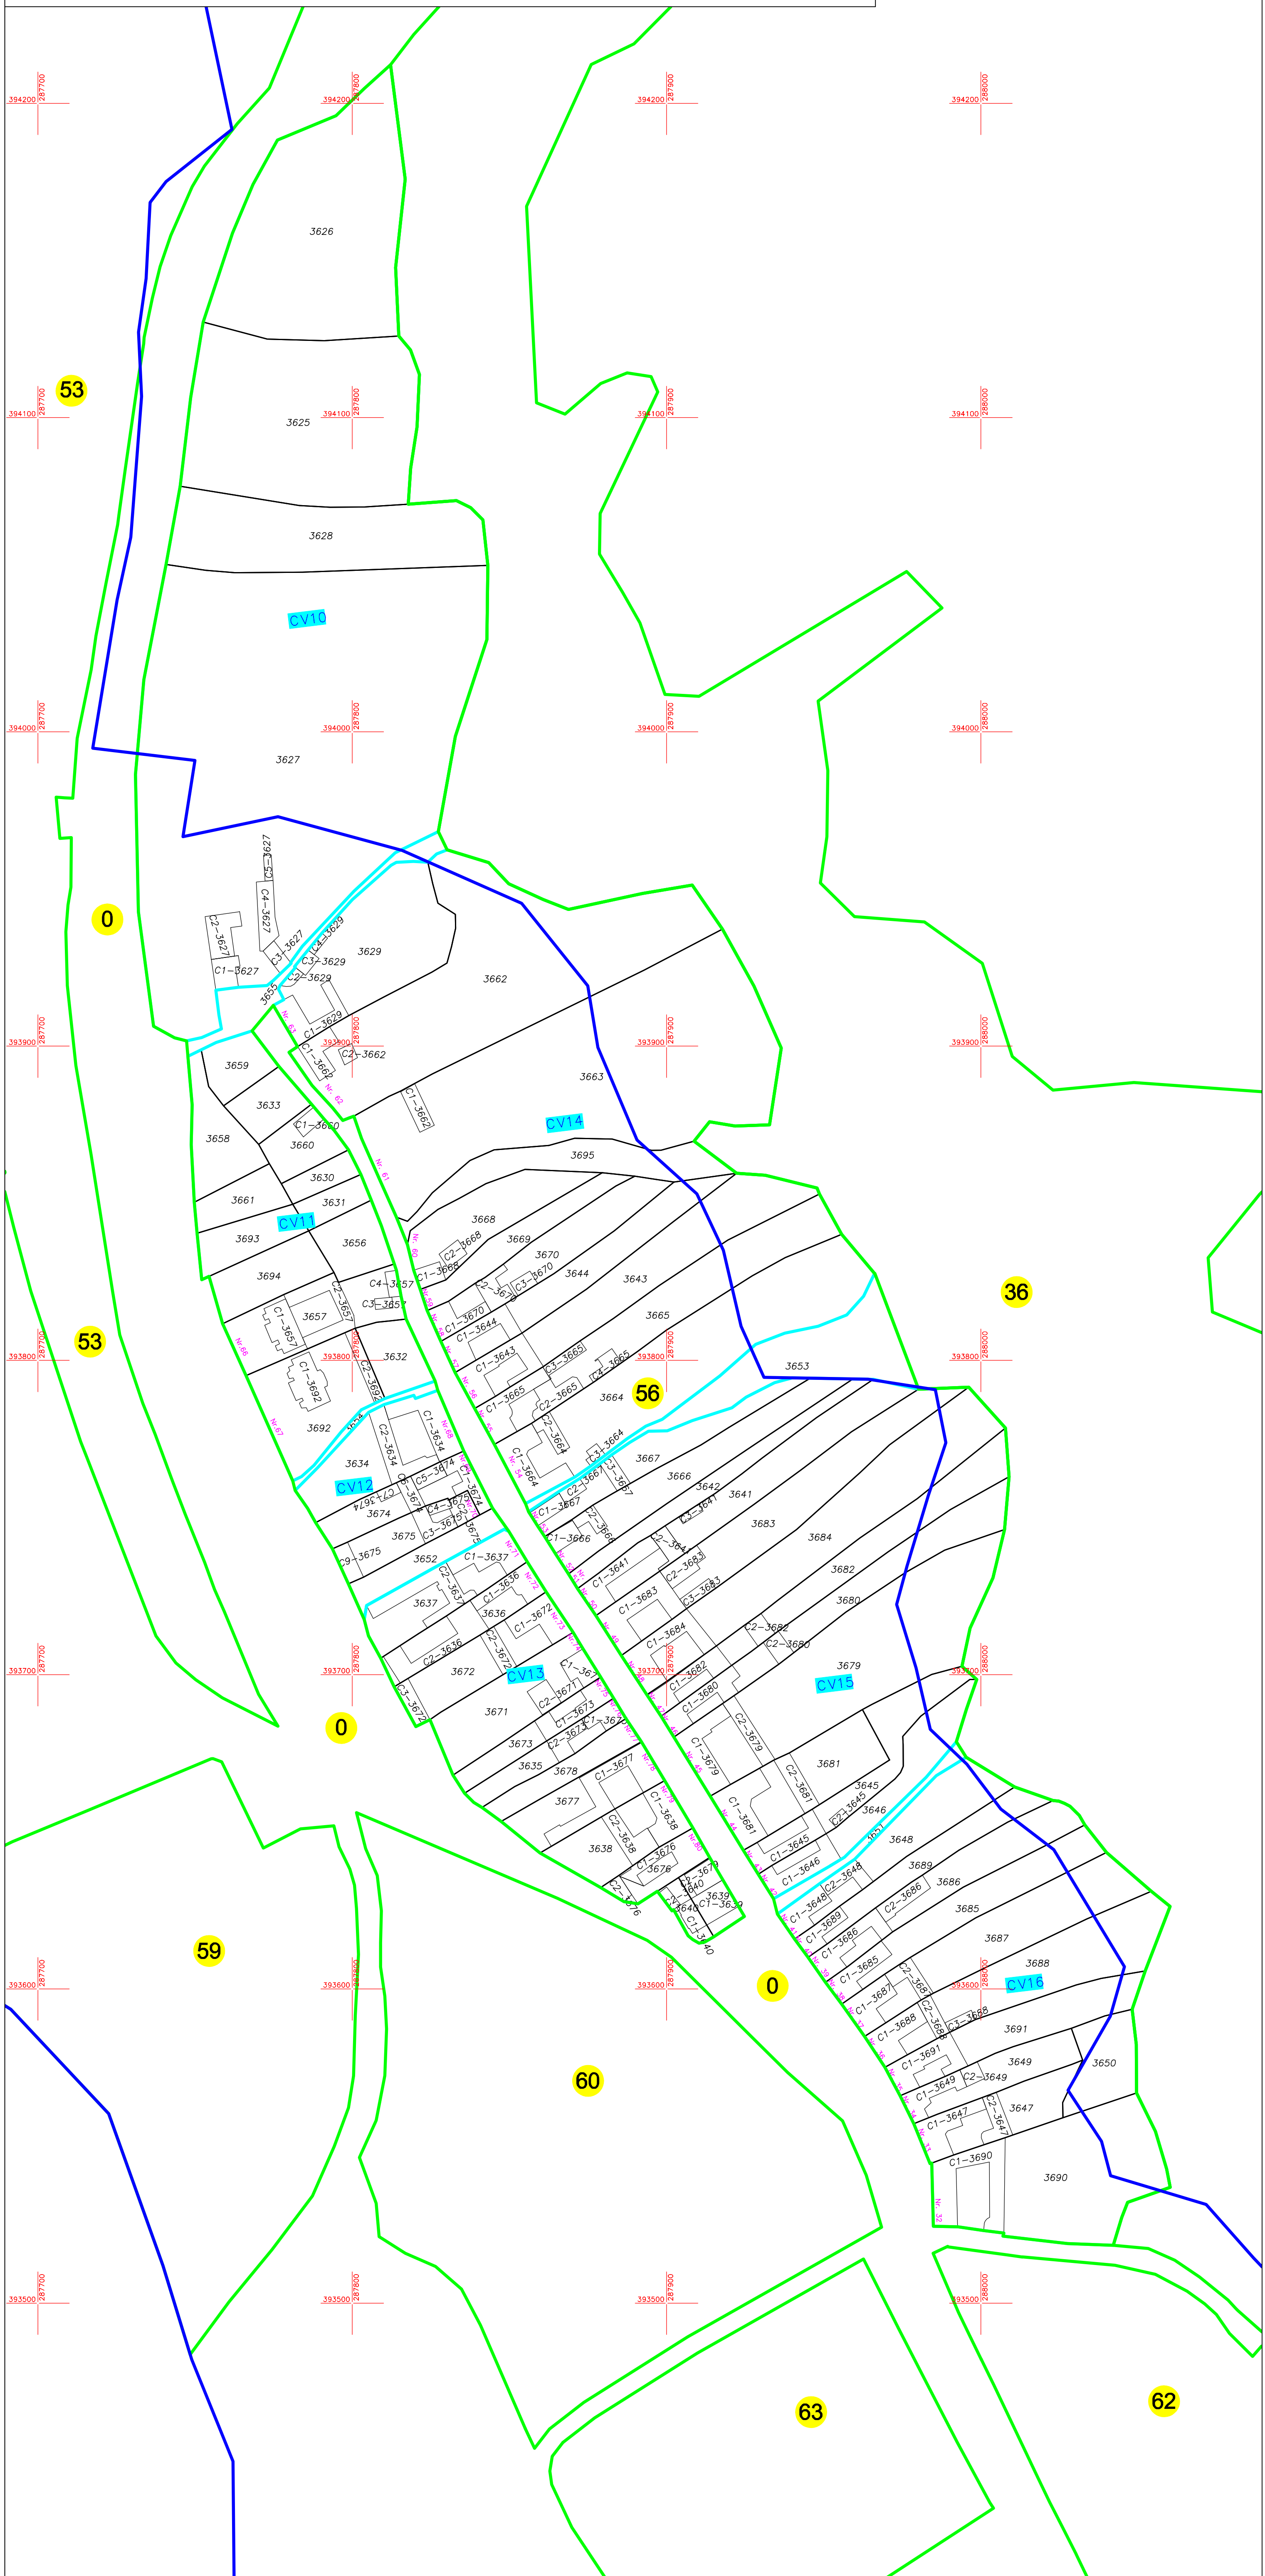

PLAN CADASTRAL

U.A.T. CORNEA, JUDETUL CARAS-SEVERIN,

Scara 1:1000
Sistem de proiectie STEREO 70
SECTOR 56

VIZAT,
Presedinte Comisie
(Nume, prenume si semnatura)

.....
Data

Stampila

LEGENDA

Numar Sector	56
ID imobil	3688
Cod constructie	C1
Limita sector	-----
Limita imobil	-----
Limita intrvilan	-----
Limita UAT	-----
Limita tarla/cvataria	-----
Limita constructie	-----
Numar cvartial	CV14
Numar postal	62