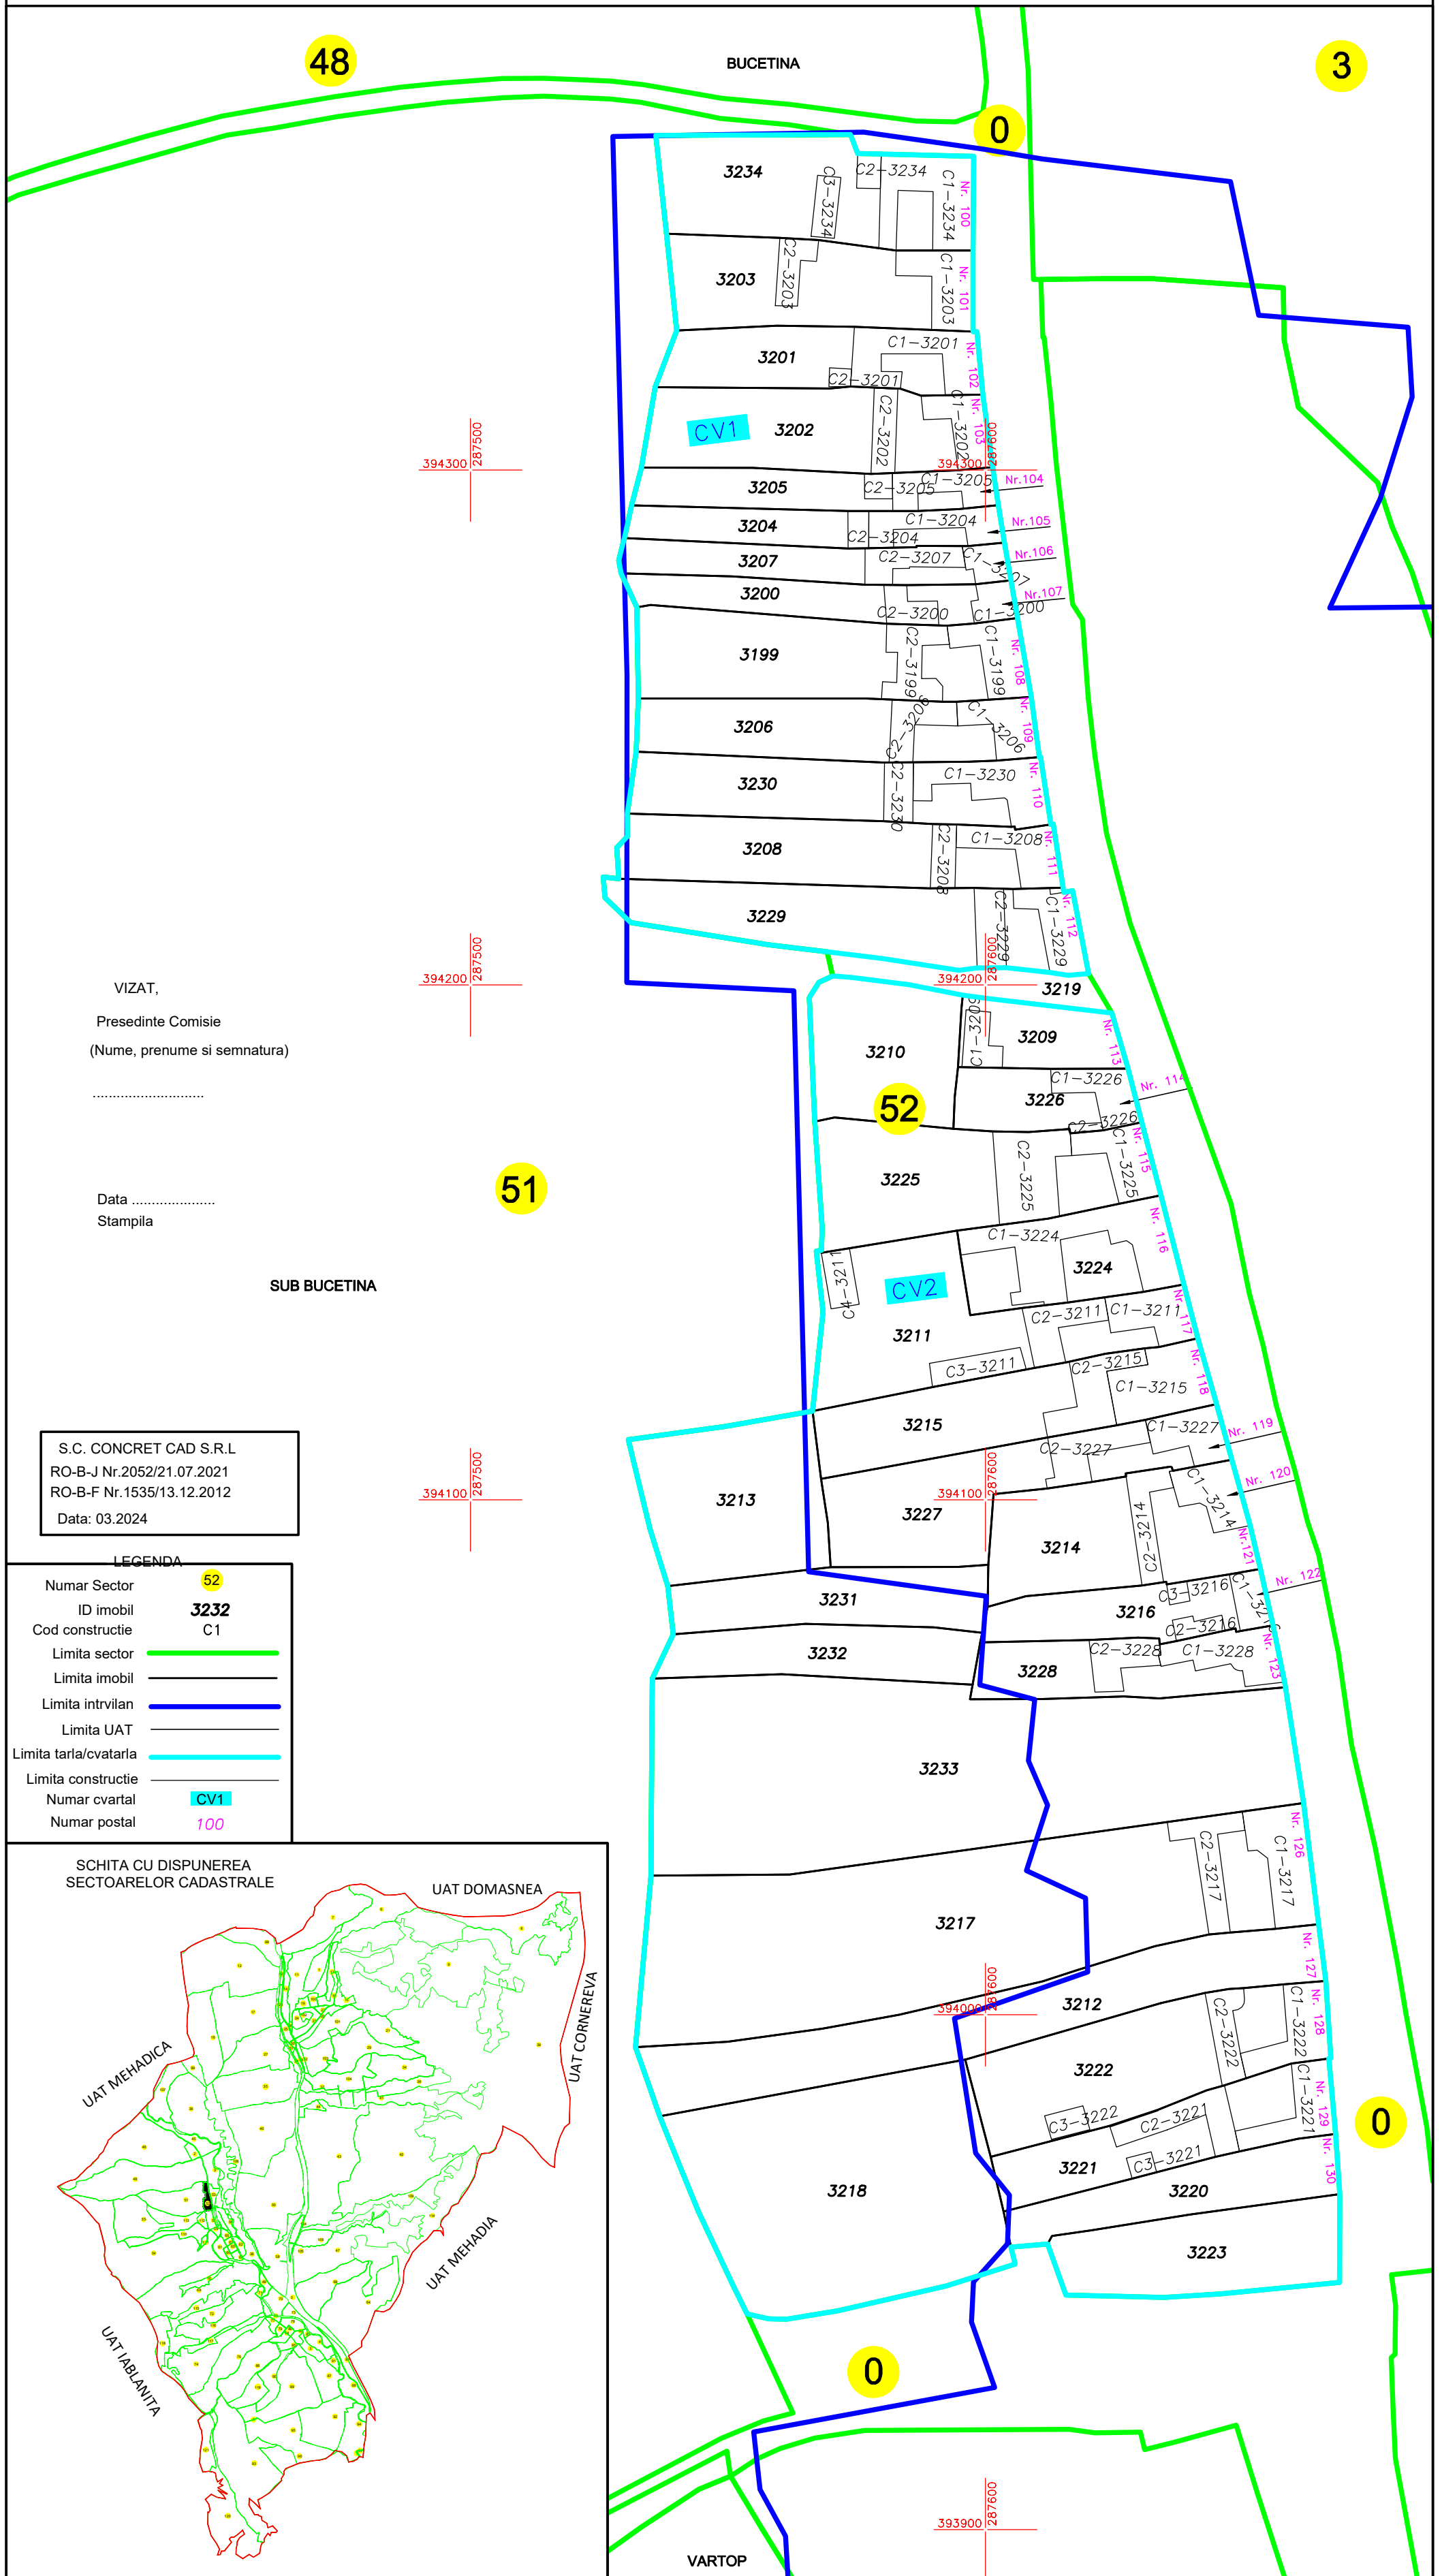

PLAN CADASTRAL

U.A.T. CORNEA, JUDETUL CARAS-SEVERIN,

Scara 1:1000
Sistem de proiectie STEREO 70
SECTOR 52

VIZAT,
Presedinte Comisie
(Nume, prenume si semnatura)

Data
Stampila

S.C. CONCRET CAD S.R.L
RO-B-J Nr.2052/21.07.2021
RO-B-F Nr.1535/13.12.2012
Data: 03.2024

LEGENDA

Numar Sector	52
ID imobil	3232
Cod constructie	C1
Limita sector	
Limita imobil	
Limita intrvilan	
Limita UAT	
Limita tarla/cvatarla	
Limita constructie	
Numar cvartal	CV1
Numar postal	100

VARTOP