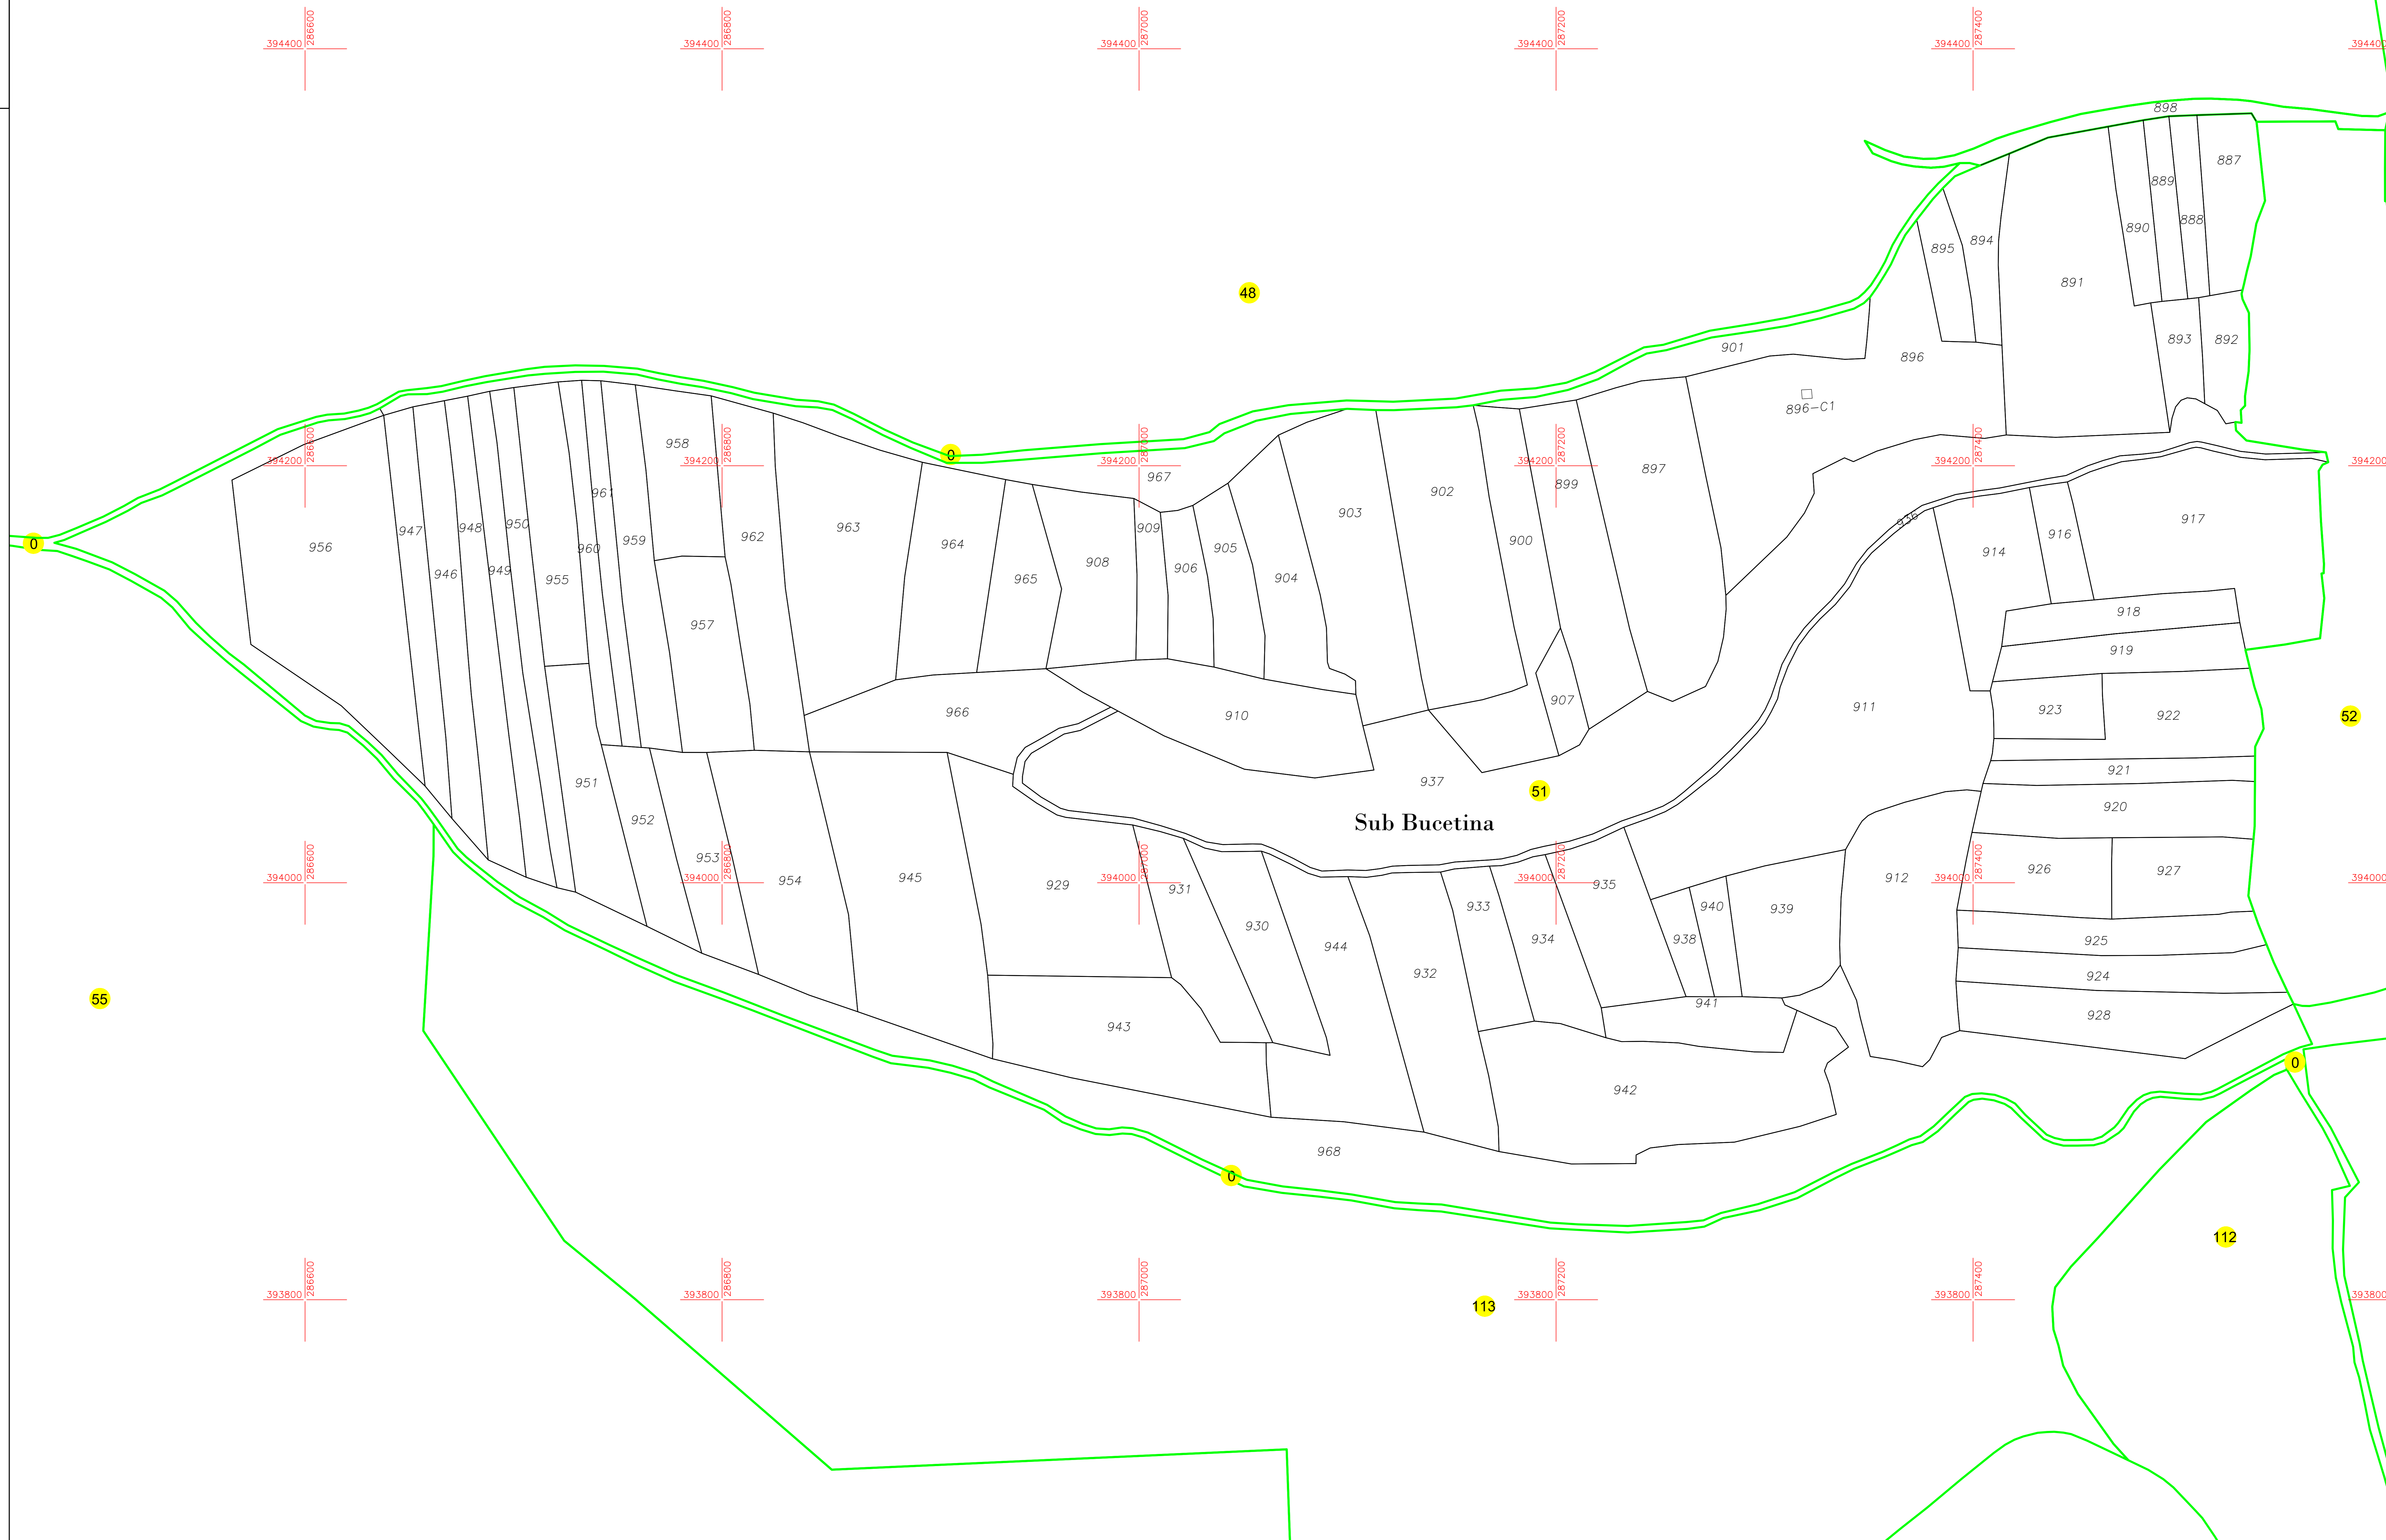

PLAN CADASTRAL
U.A.T. CORNEA, JUDETUL CARAS-SEVERIN,
Scara 1:1000
Sistem de proiectie STEREO 70
SECTOR 51

LEGENDA

Numar Sector	51
Cod constructie	C1
ID imobil	446
Limita sector	
Limita imobil	
Limita constructie	

VIZAT,
Presedinte Comisie (Nume, prenume si semnatura)
.....

Data .....

Stampila