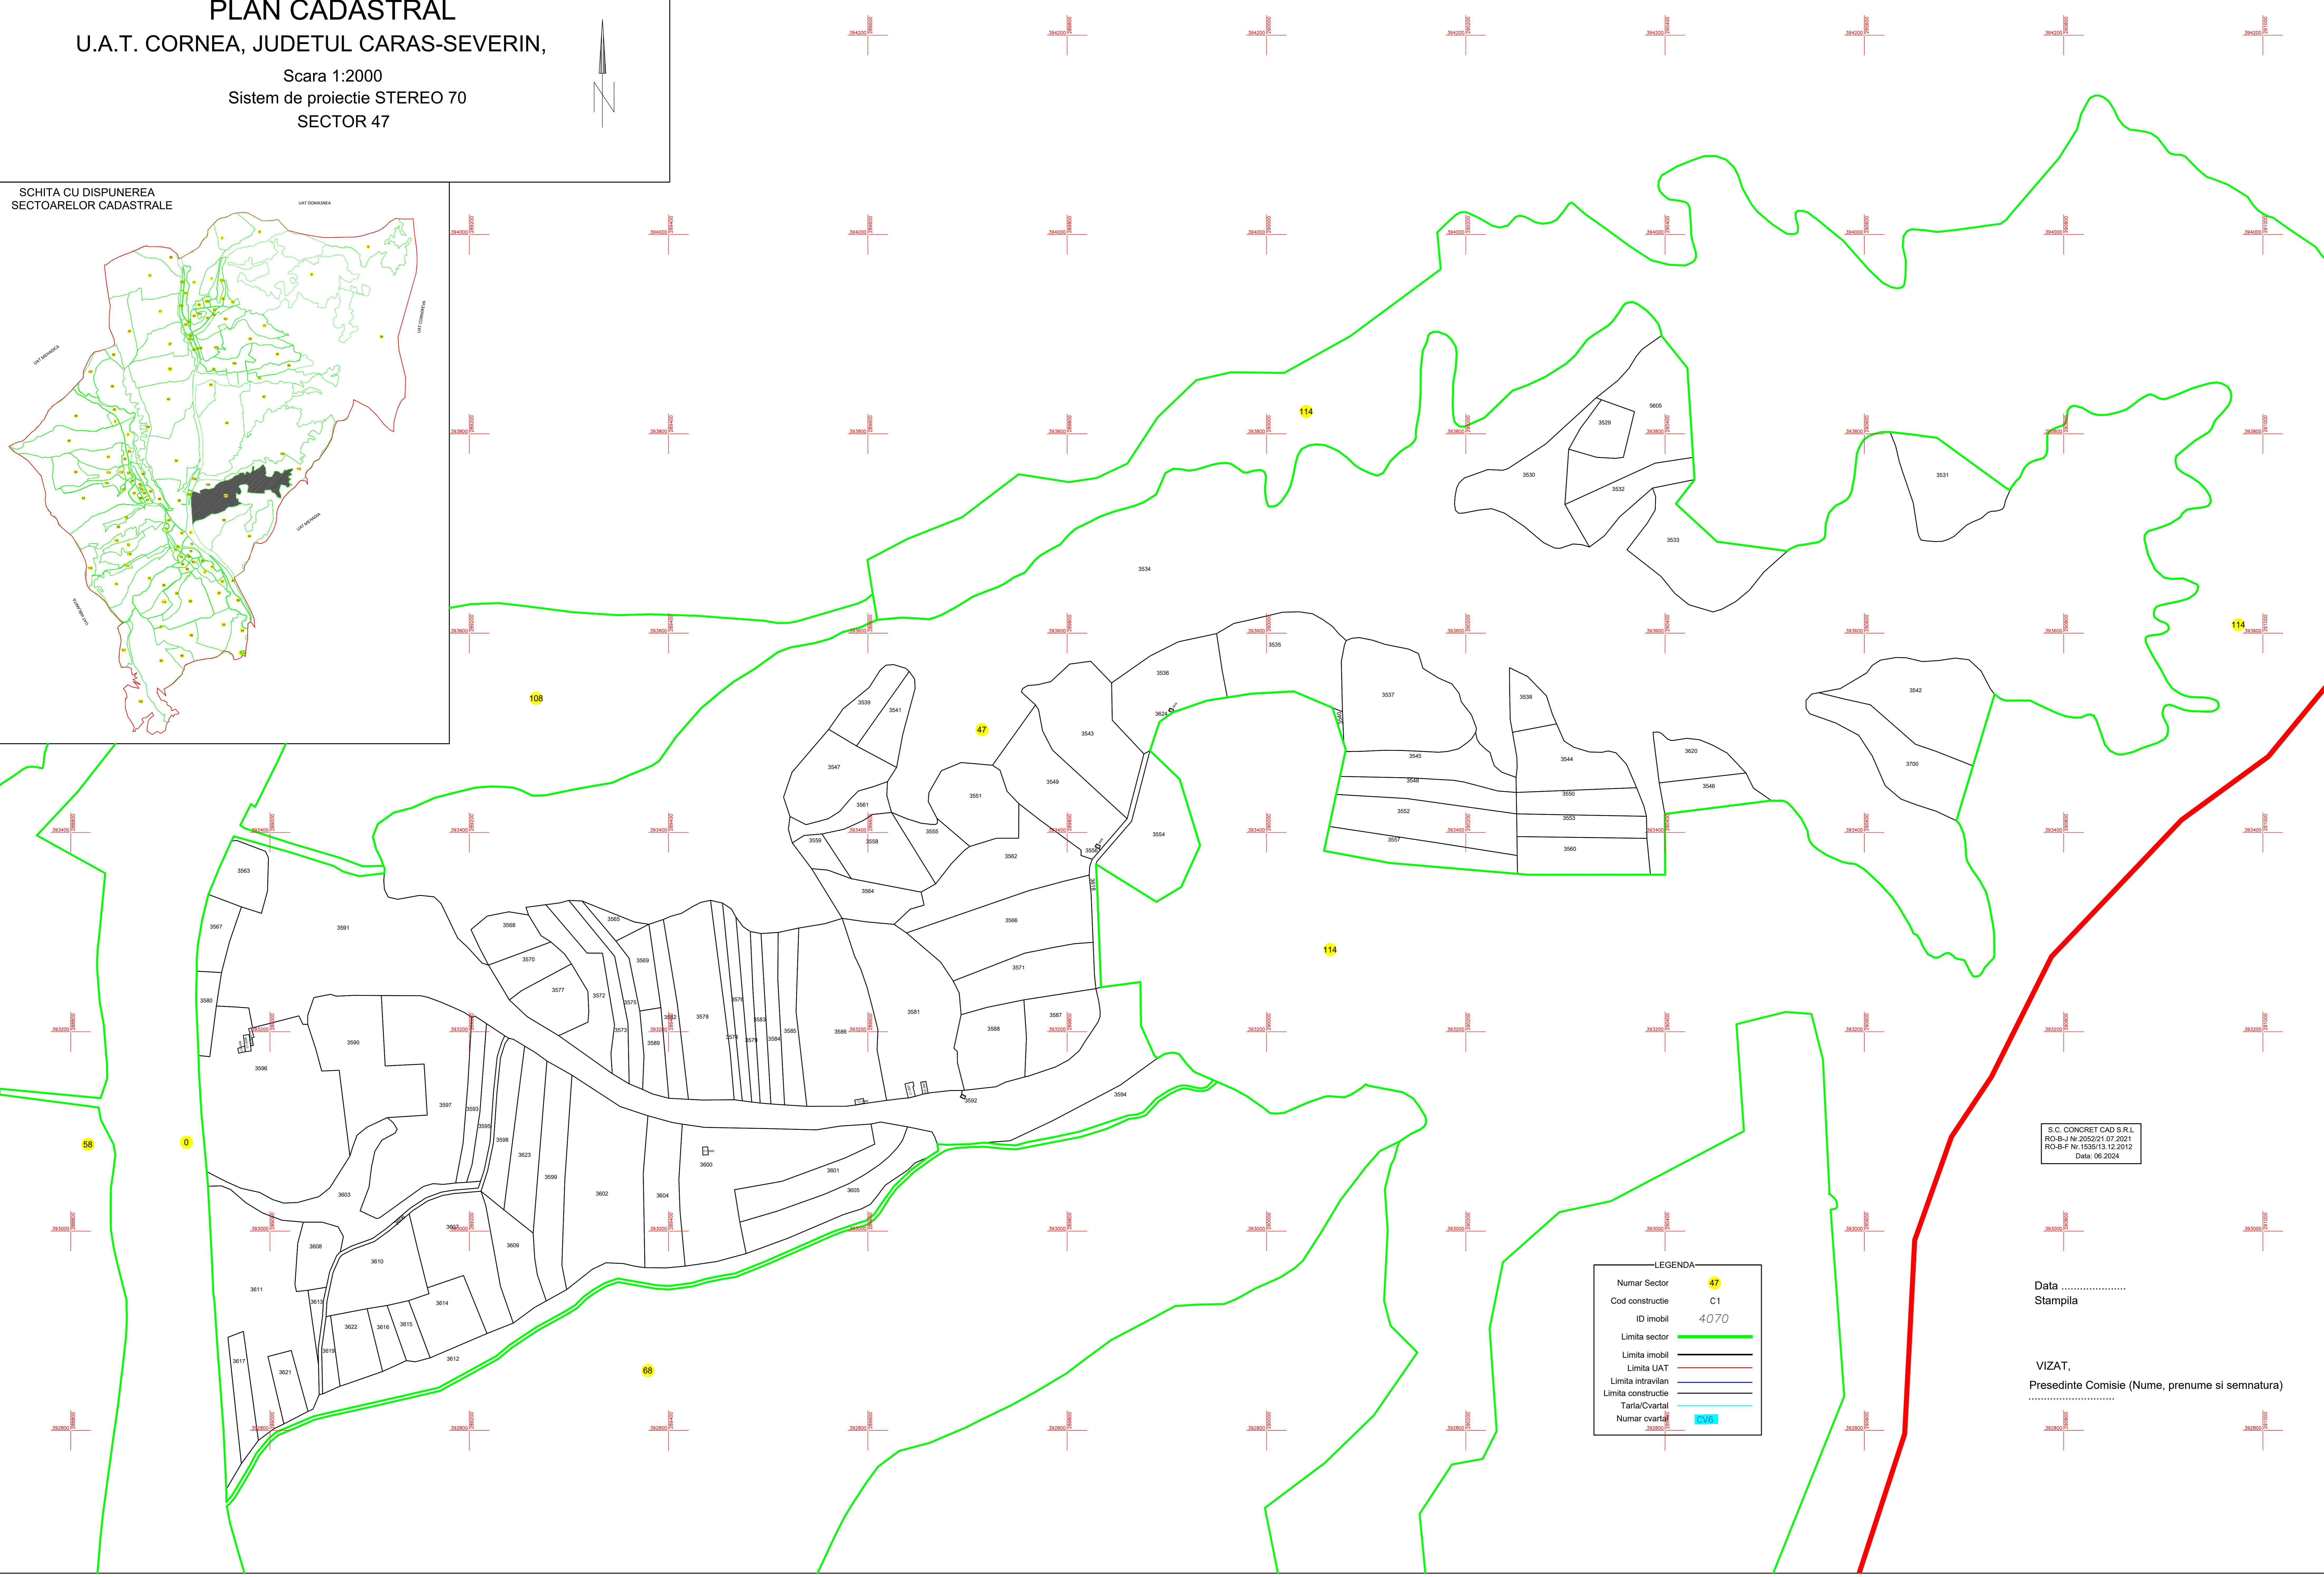

PLAN CADASTRAL

U.A.T. CORNEA, JUDETUL CARAS-SEVERIN,

Scara 1:2000
Sistem de proiectie STEREO 70
SECTOR 47

SCHITA CU DISPUNEREA
SECTOARELOR CADASTRALE

LEGENDA	
Numar Sector	47
Cod constructie	C1
ID imobil	4070
Limita sector	
Limita imobil	
Limita UAT	
Limita intravilan	
Limita constructie	
Taria/Cvartal	
Numar cvartal	CIV

Data .....
Stampila .....

VIZAT,
Presedinte Comisie (Nume, prenume si semnatura)
.....