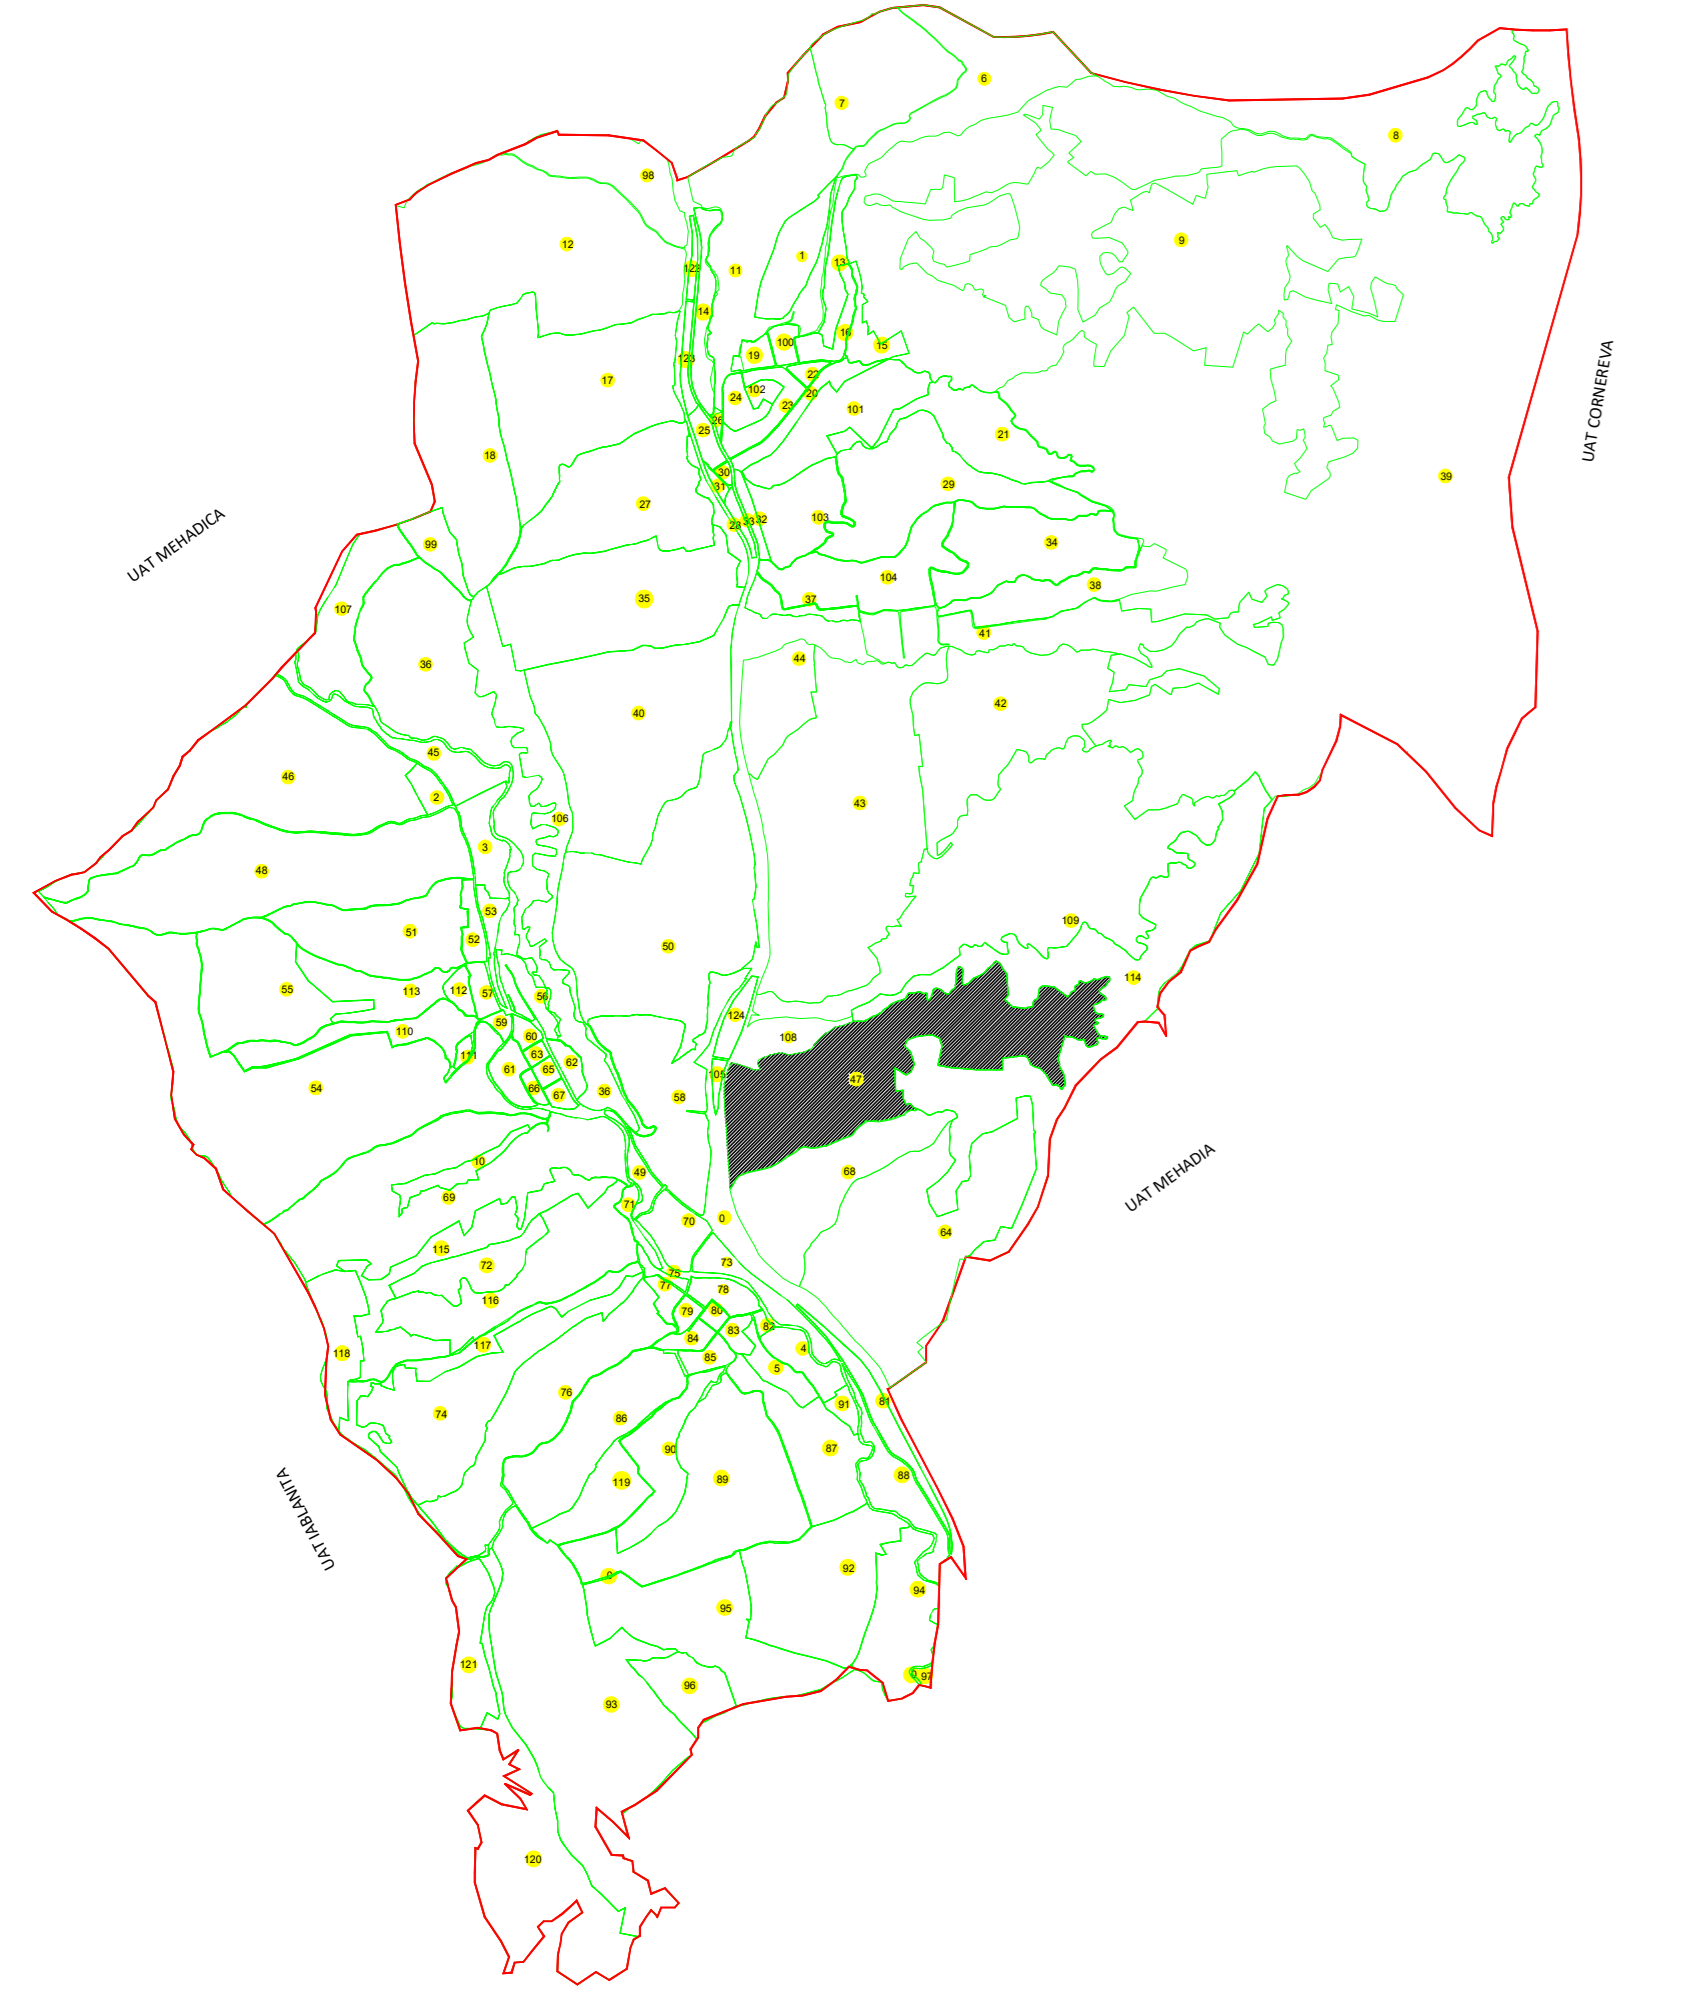

PLAN CADASTRAL

U.A.T. CORNEA, JUDETUL CARAS-SEVERIN,

Scara 1:2000
Sistem de proiectie STEREO 70
SECTOR 47

SCHITA CU DISPUNEREA
SECTOARELOR CADASTRALE

LEGENDA	
Numar Sector	47
Cod constructie	C1
ID imobil	4070
Limita sector	
Limita imobil	
Limita UAT	
Limita intravilan	
Limita constructie	
Taria/Cvartal	
Numar cvartal	CIV

Data .....
Stampila .....

VIZAT,
Presedinte Comisie (Nume, prenume si semnatura)
.....