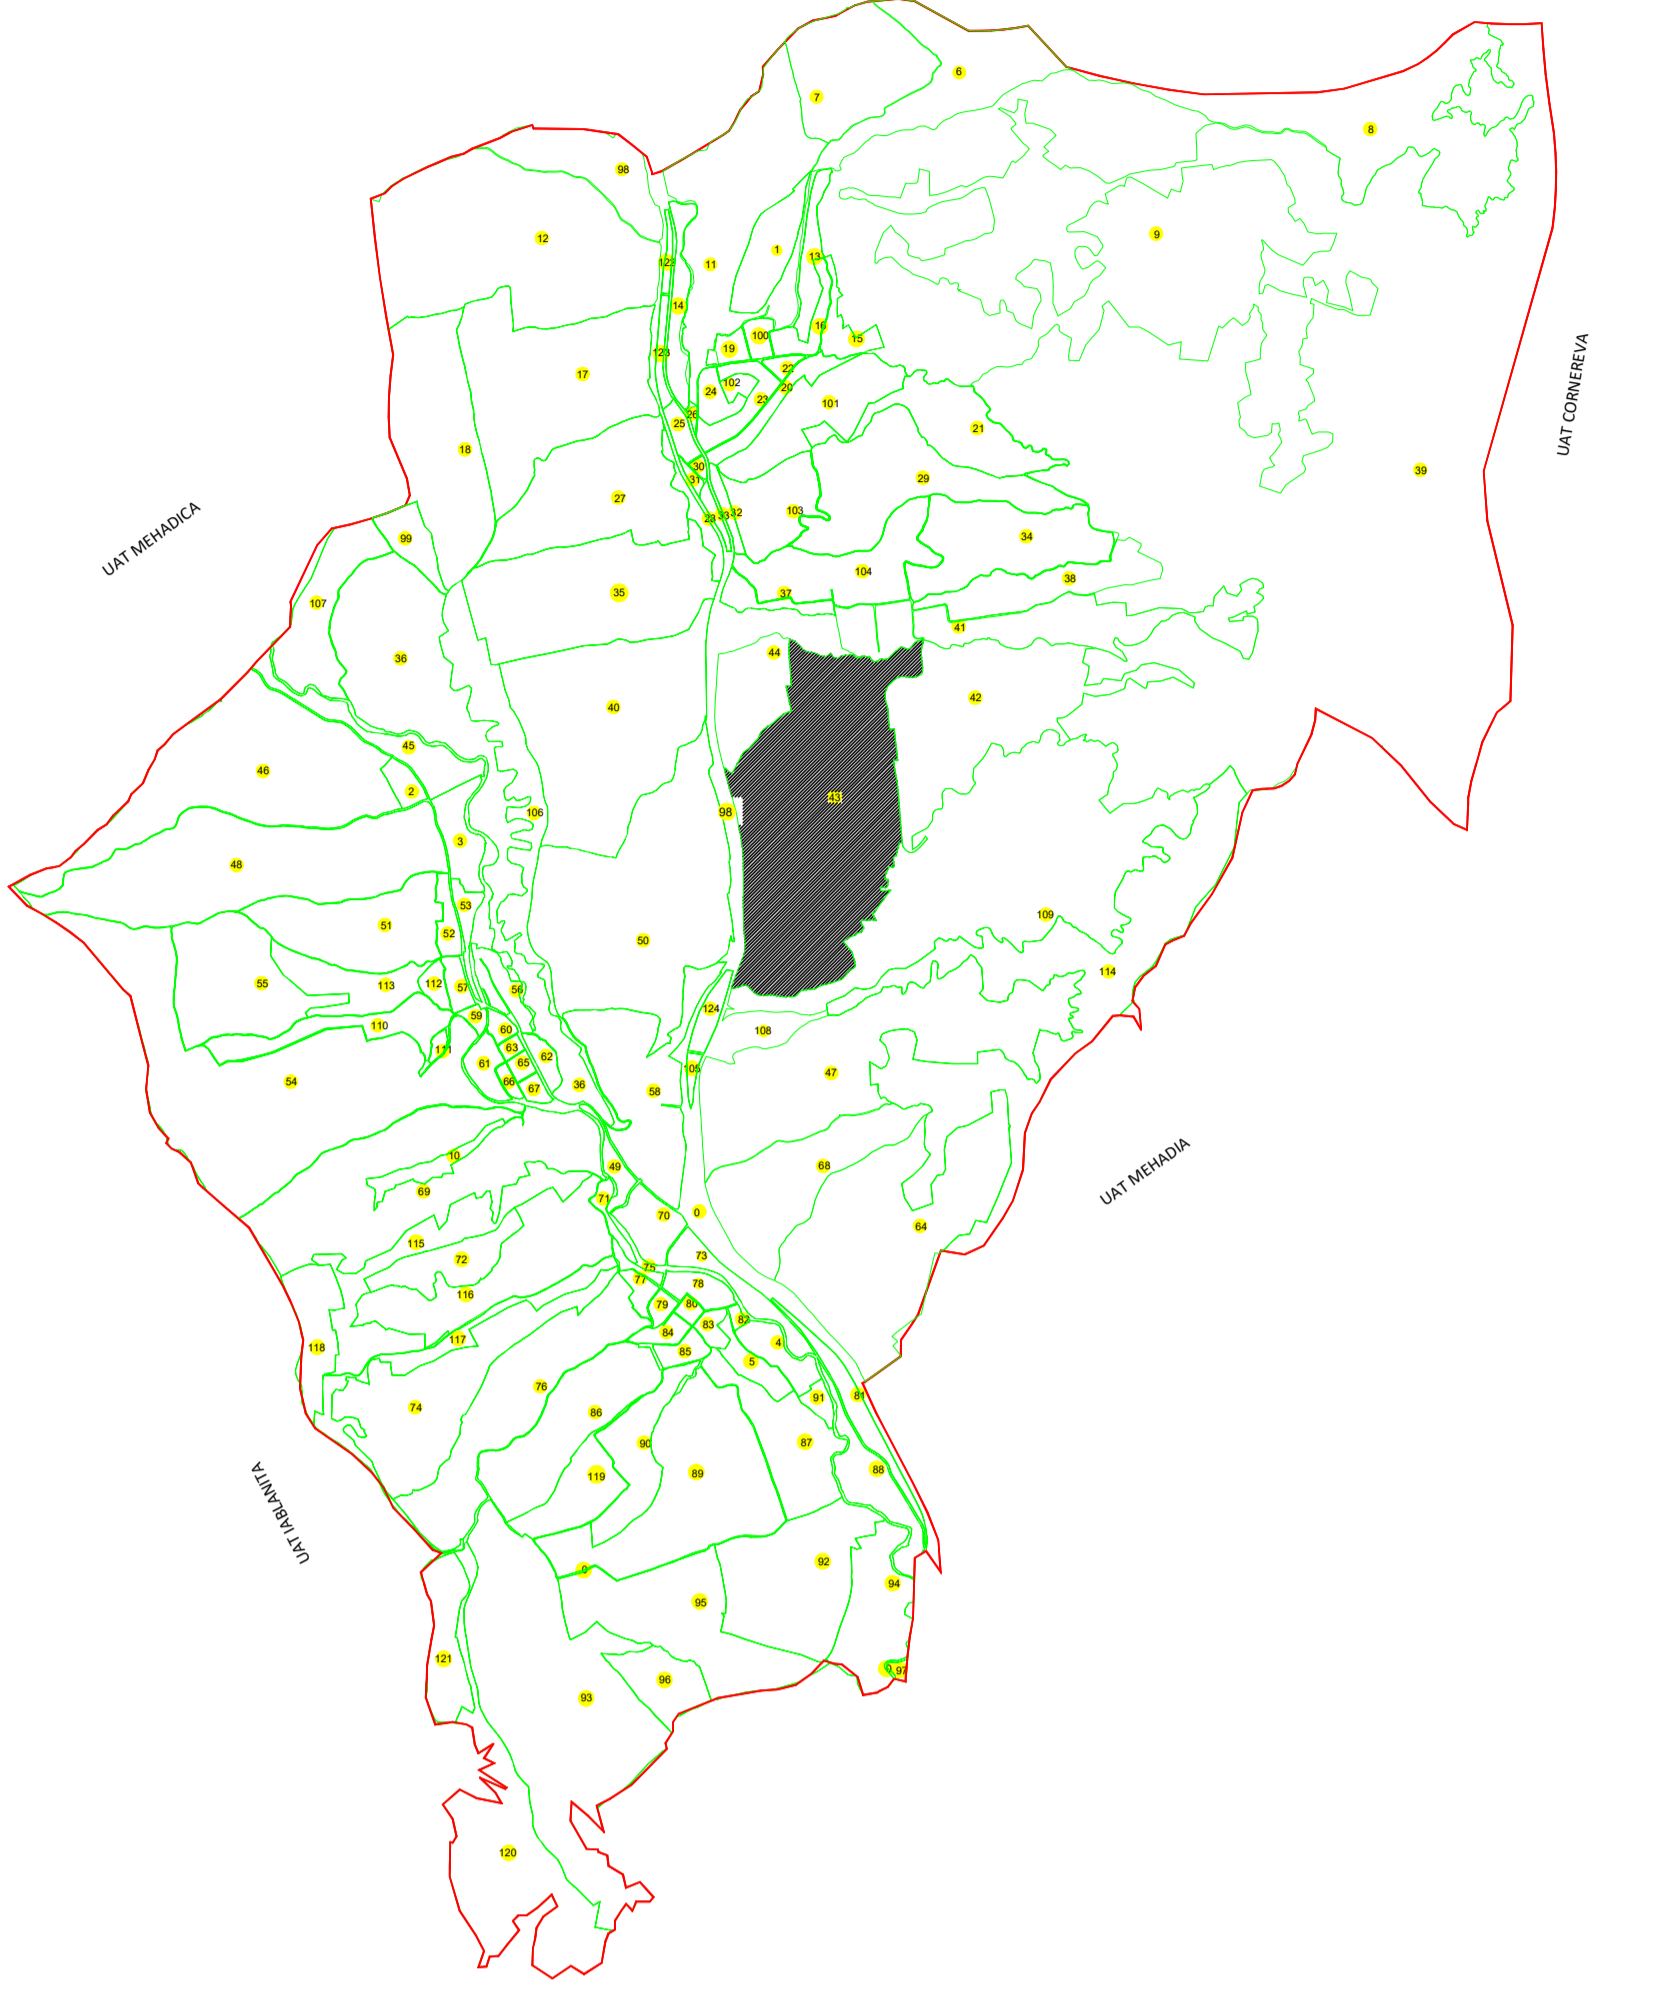

PLAN CADASTRAL

U.A.T. CORNEA, JUDETUL CARAS-SEVERIN,

Scara 1:2000
Sistem de proiectie STEREO 70
SECTOR 43

SCHITA CU DISPUNEREA
SECTORILOR CADASTRALE