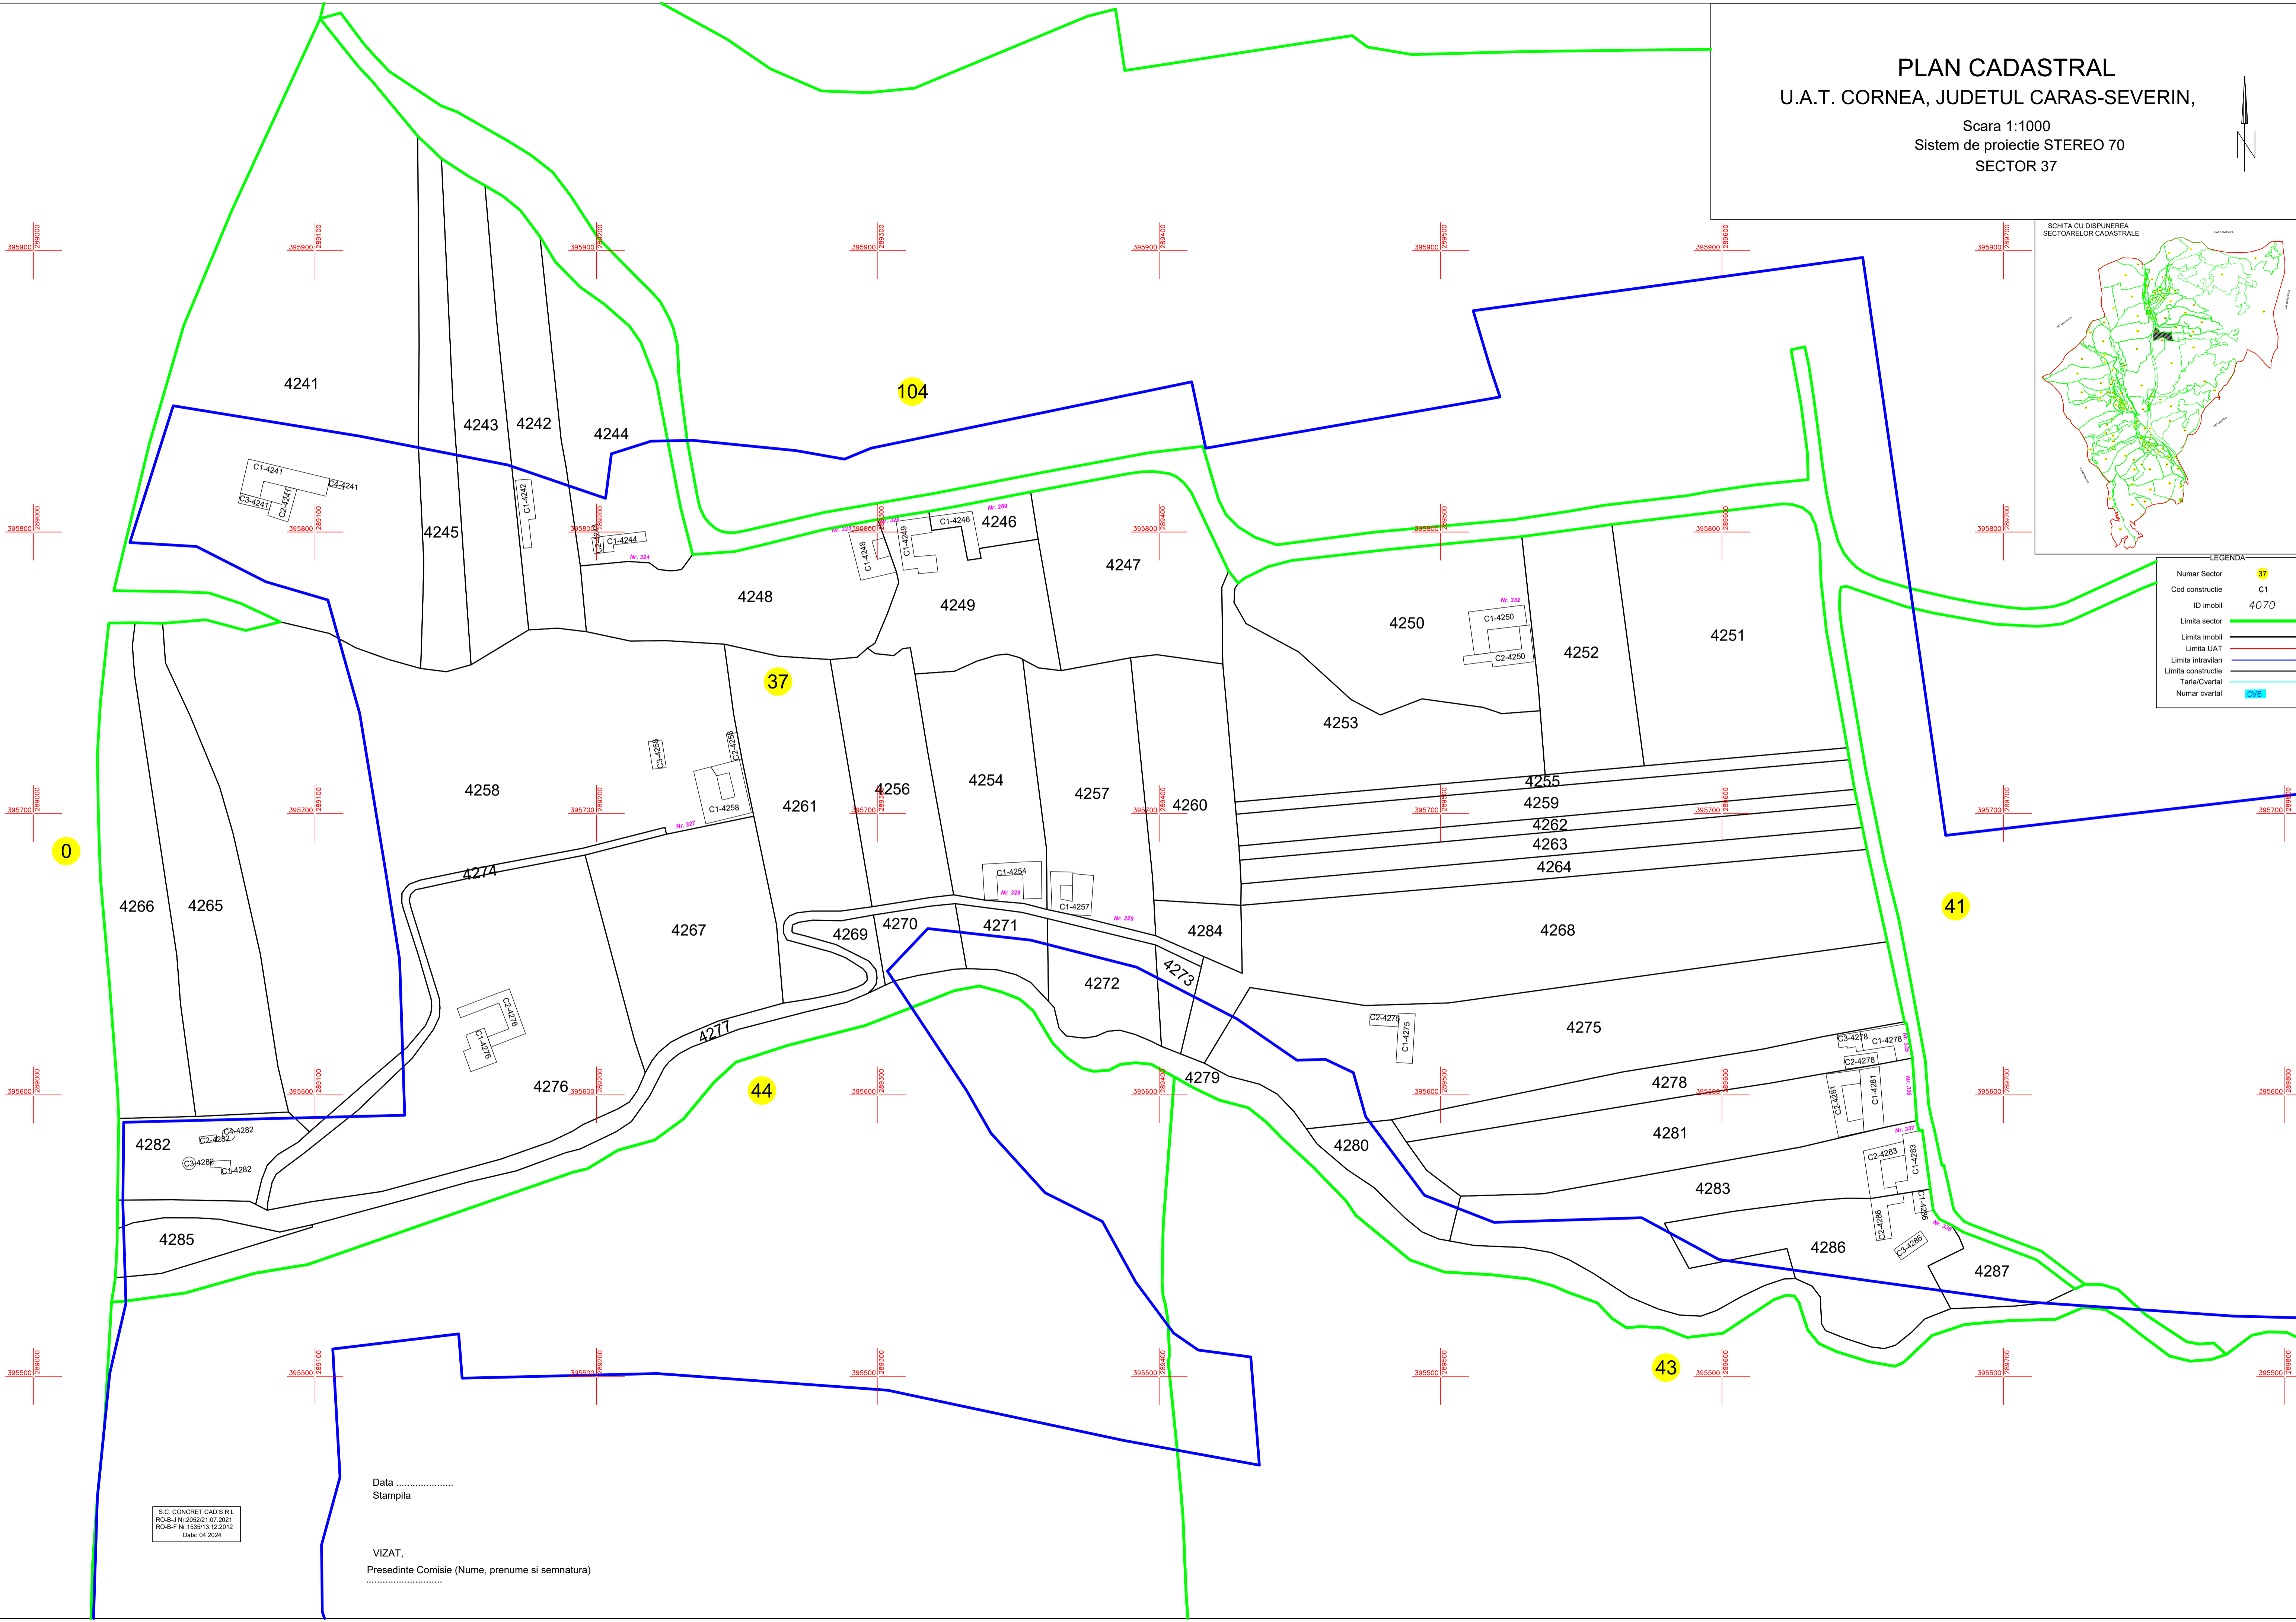

Data .....
Stampila .....

VIZAT,
Presedinte Comisie (Nume, prenume si semnatura)
.....