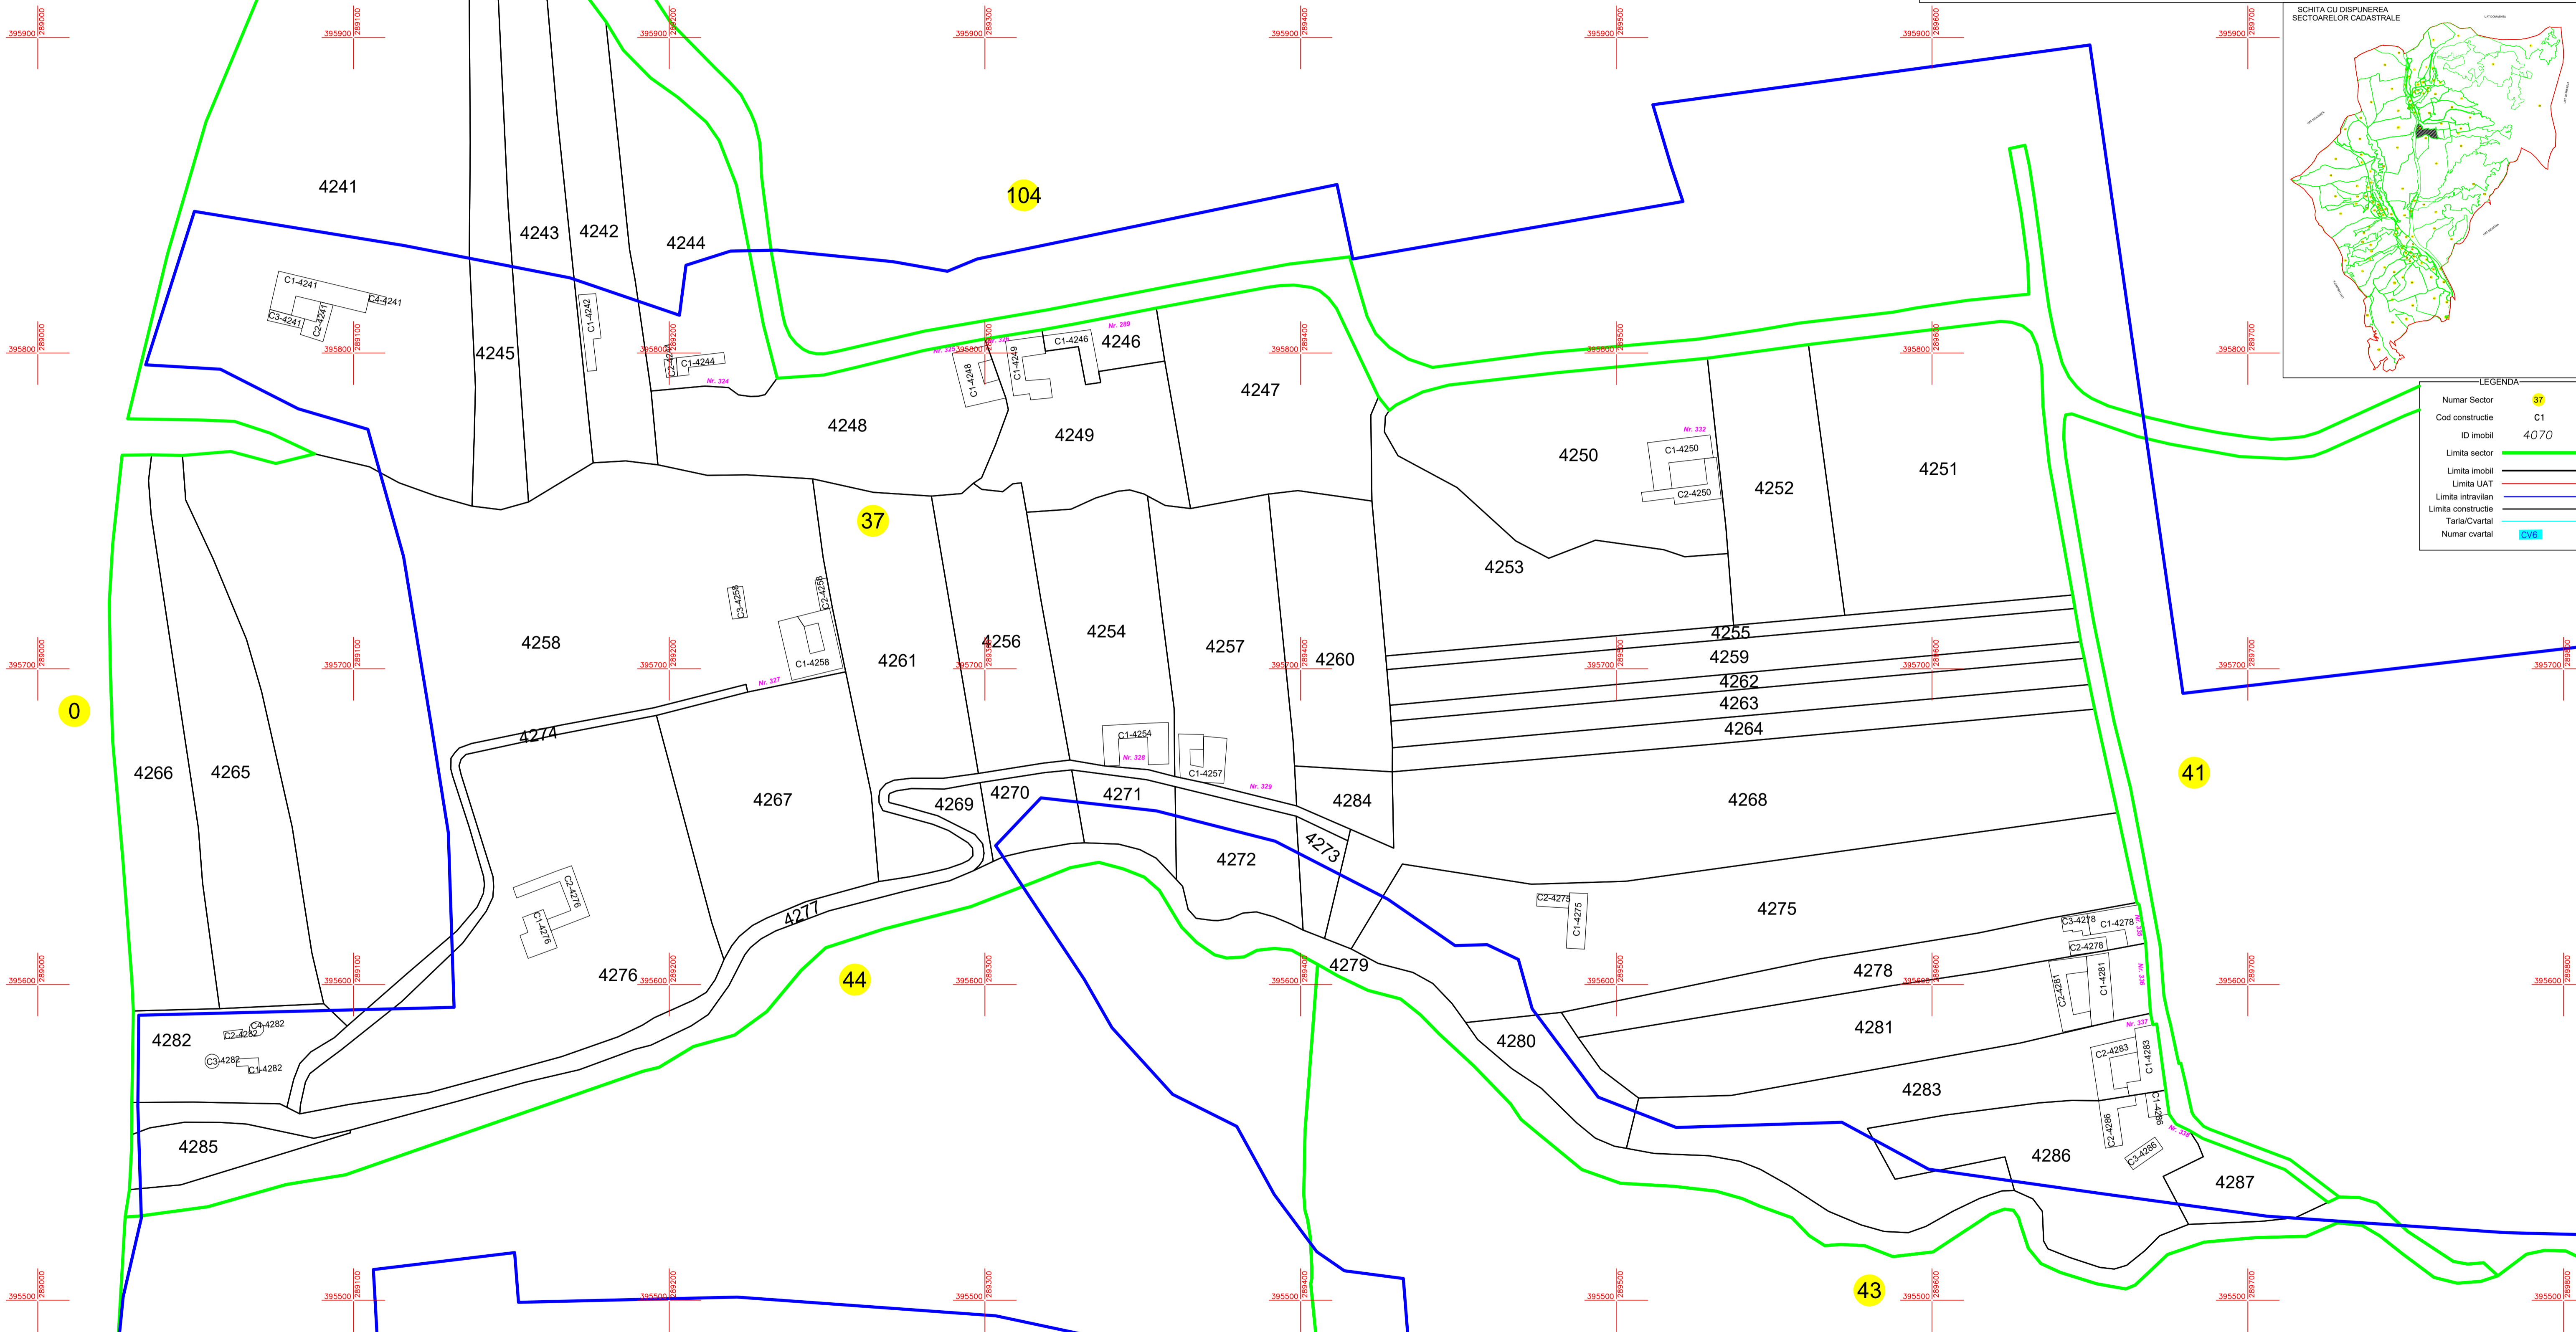

Data .....
Stampila .....

VIZAT,
Presedinte Comisie (Nume, prenume si semnatura)
.....