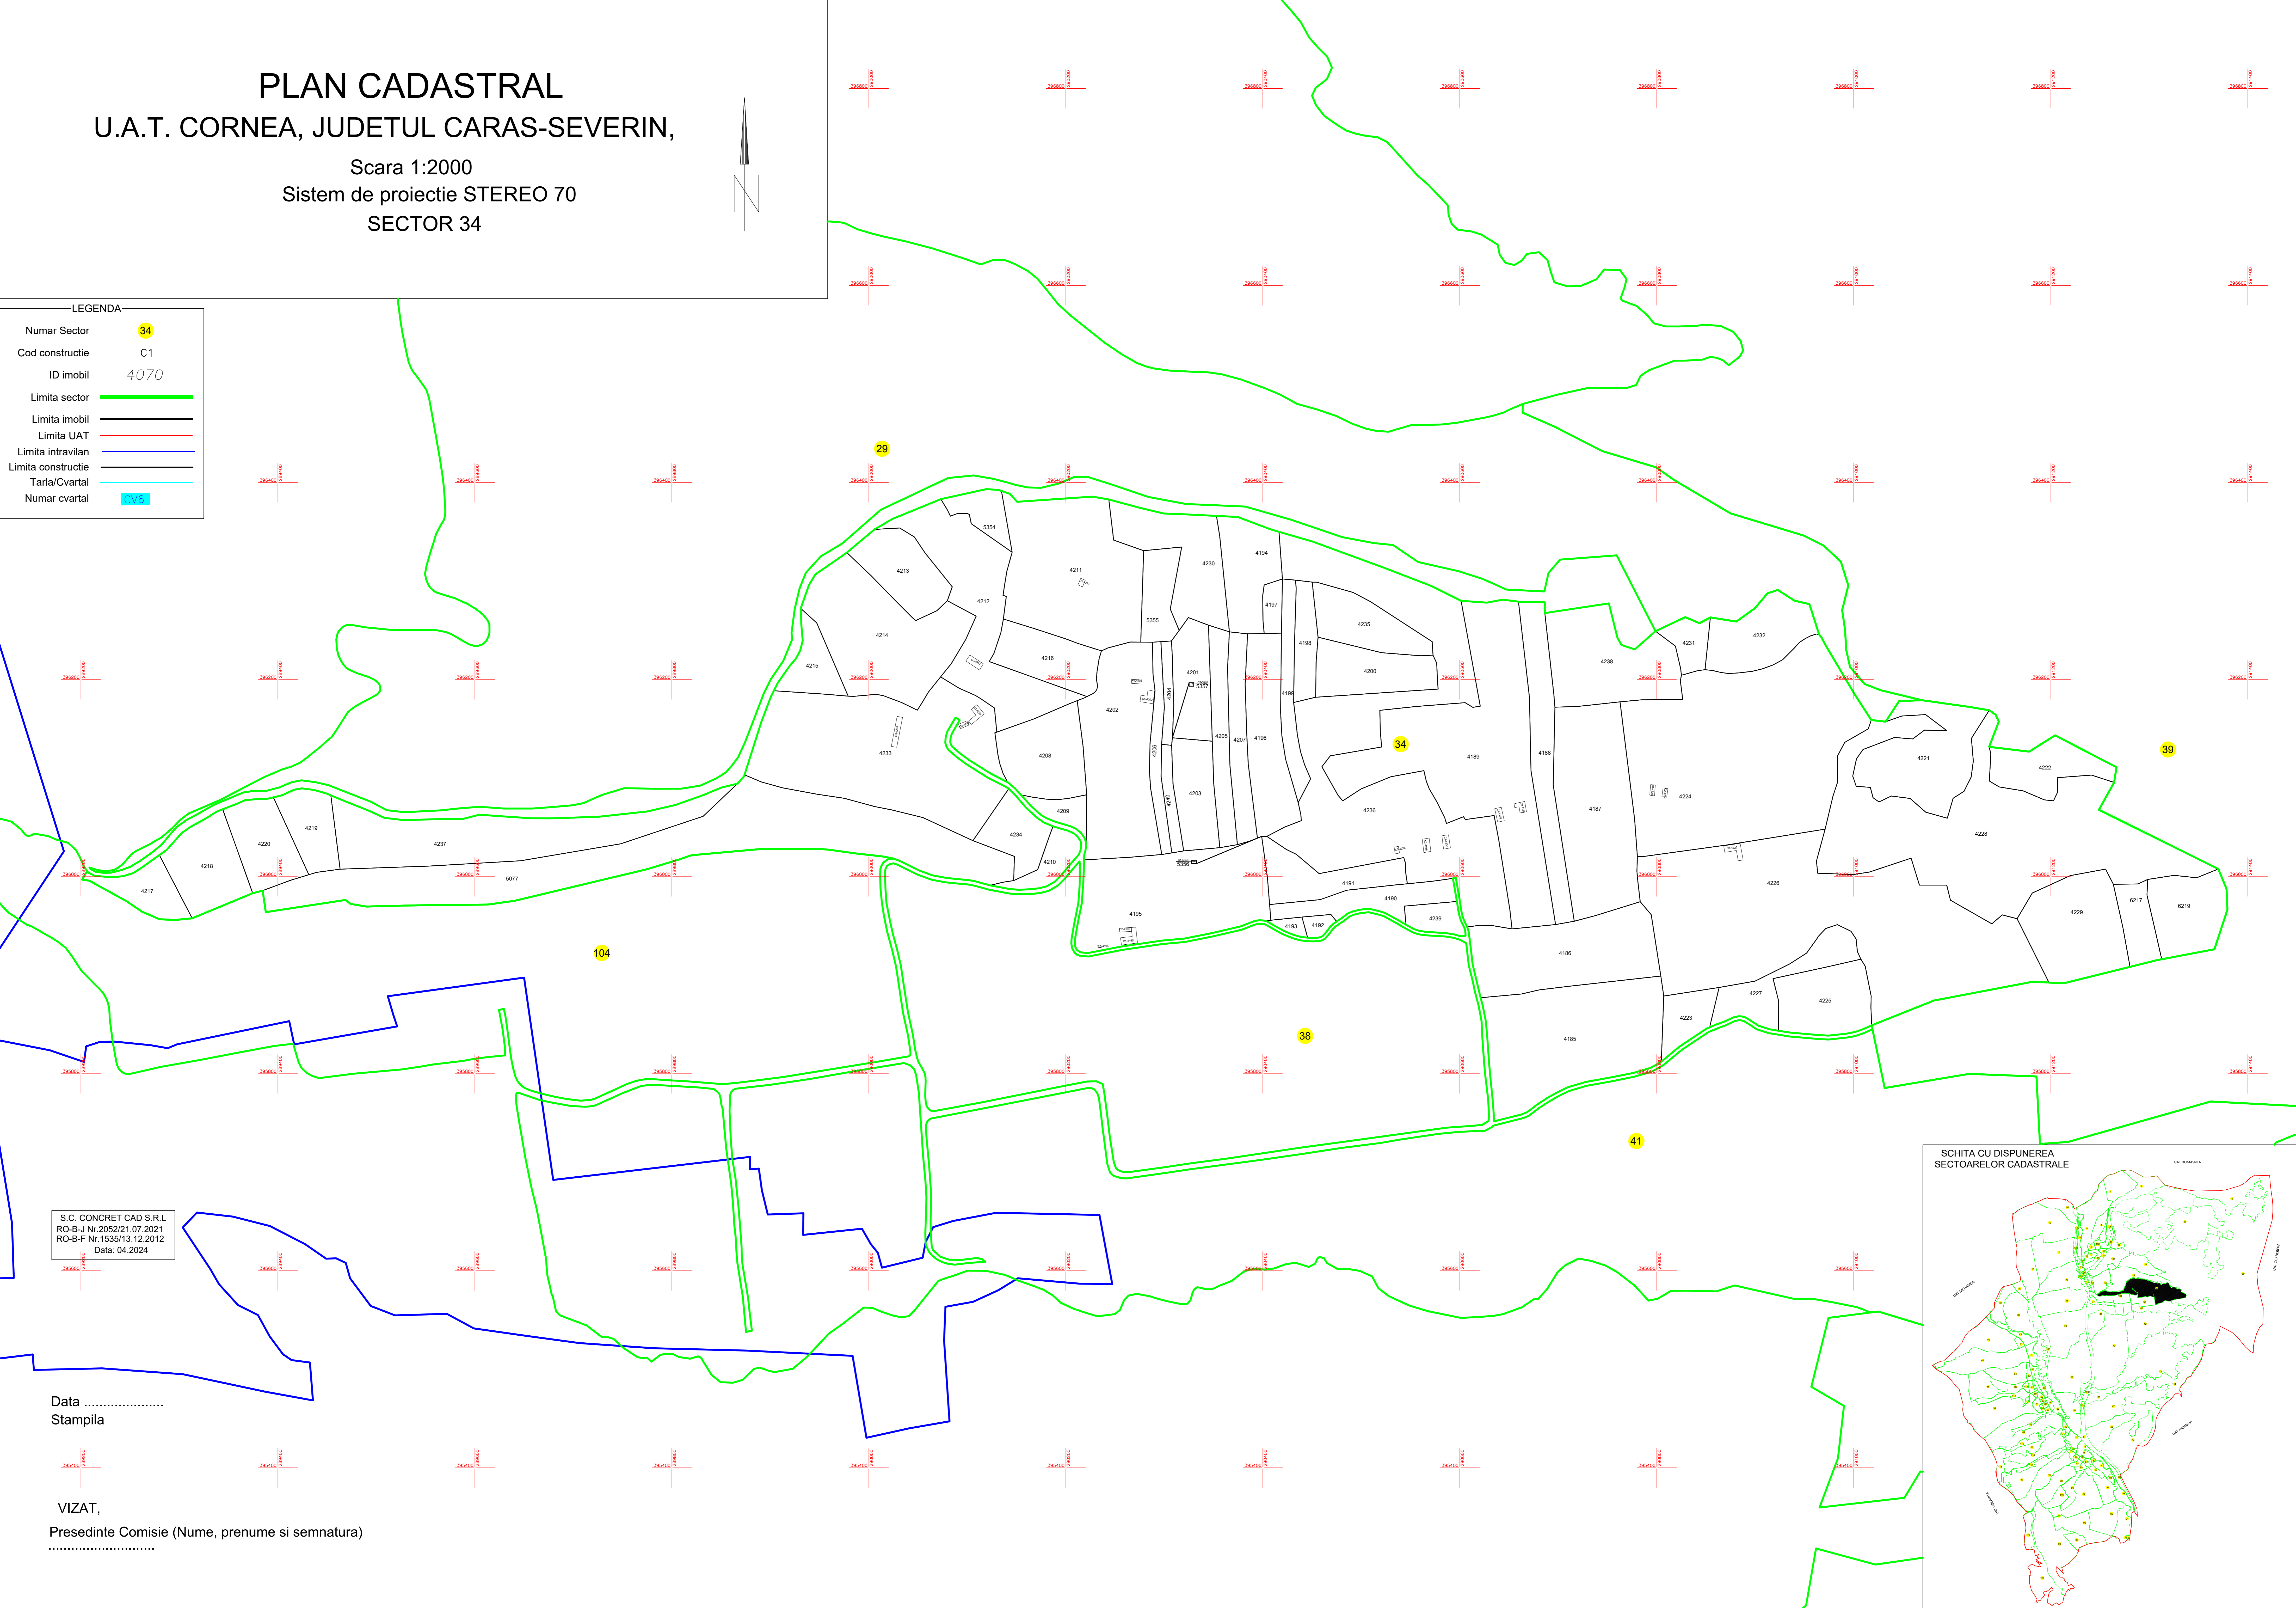

PLAN CADASTRAL

U.A.T. CORNEA, JUDETUL CARAS-SEVERIN,

Scara 1:2000
Sistem de proiectie STEREO 70
SECTOR 34

LEGENDA

- Numar Sector **34**
- Cod constructie C1
- ID imobil 4070
- Limita sector
- Limita imobil
- Limita UAT
- Limita intravilan
- Limita constructie
- Tarla/Cvartal
- Numar cvartal

Data .....
Stampila

VIZAT,
Presedinte Comisie (Nume, prenume si semnatura)
.....