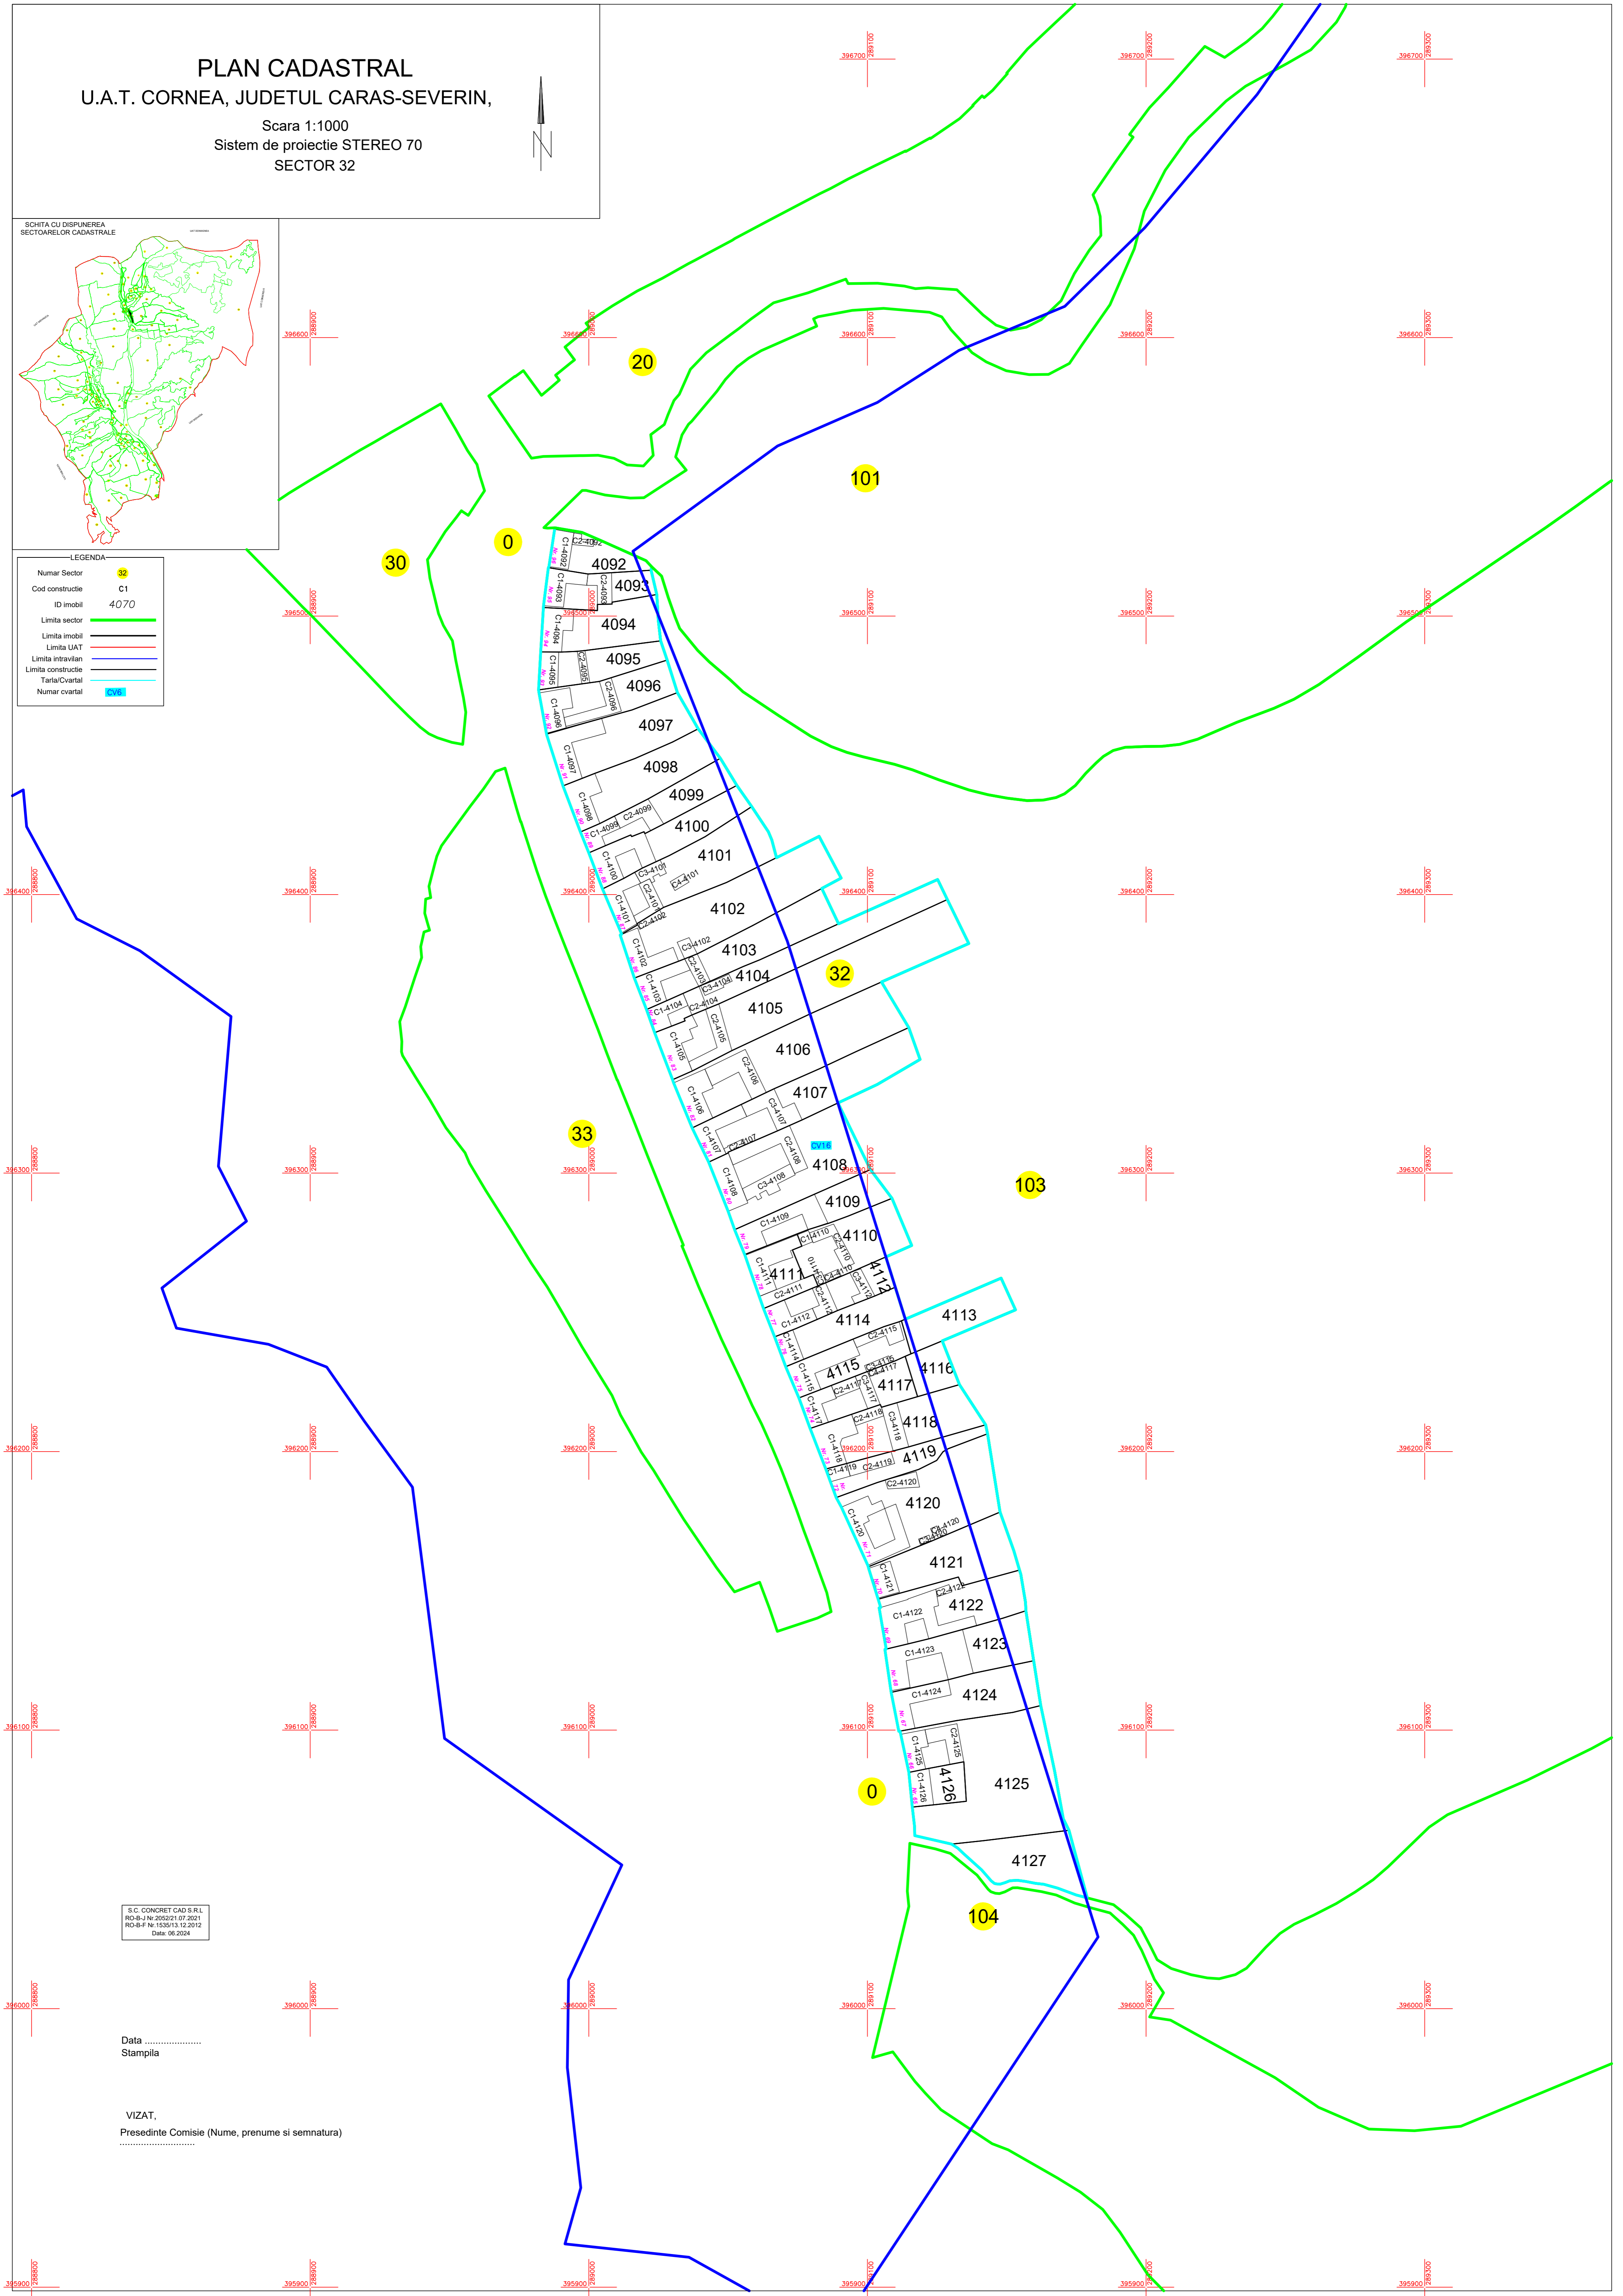

Data .....

Stampila .....

VIZAT,

Presedinte Comisie (Nume, prenume si semnatura)

.....