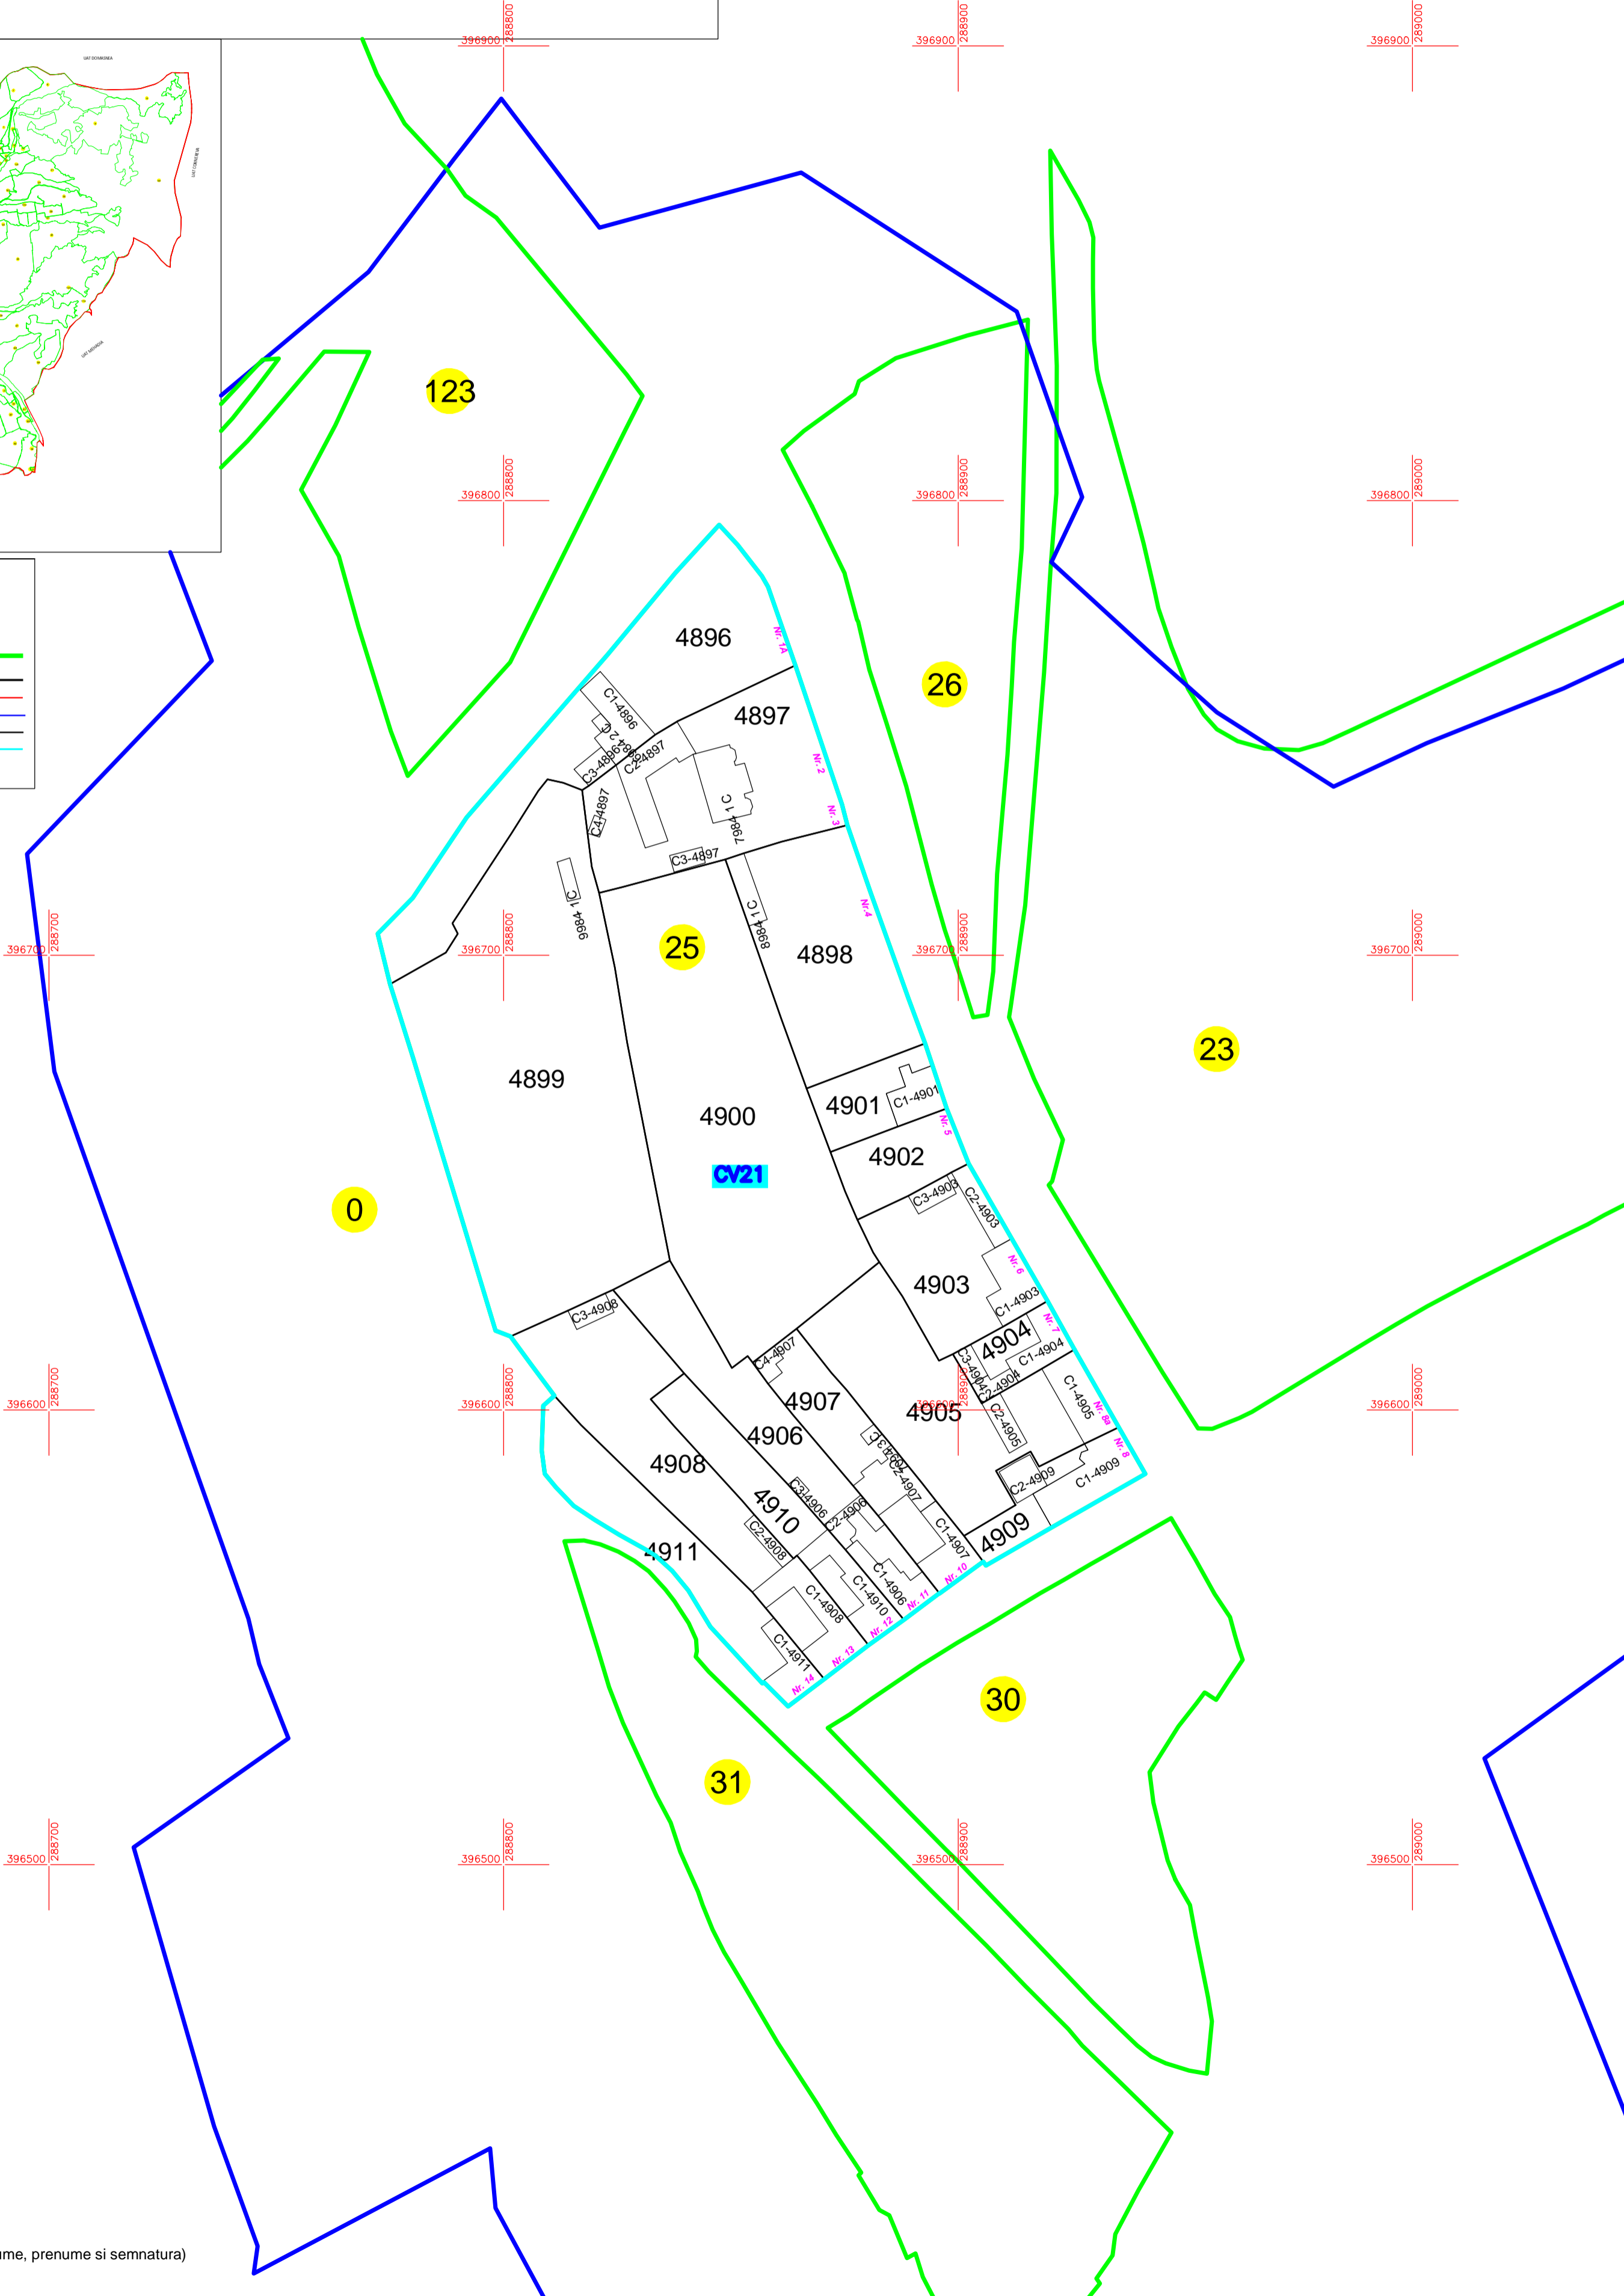

Data .....
Stampila

VIZAT,
Presedinte Comisie (Nume, prenume si semnatura)
.....