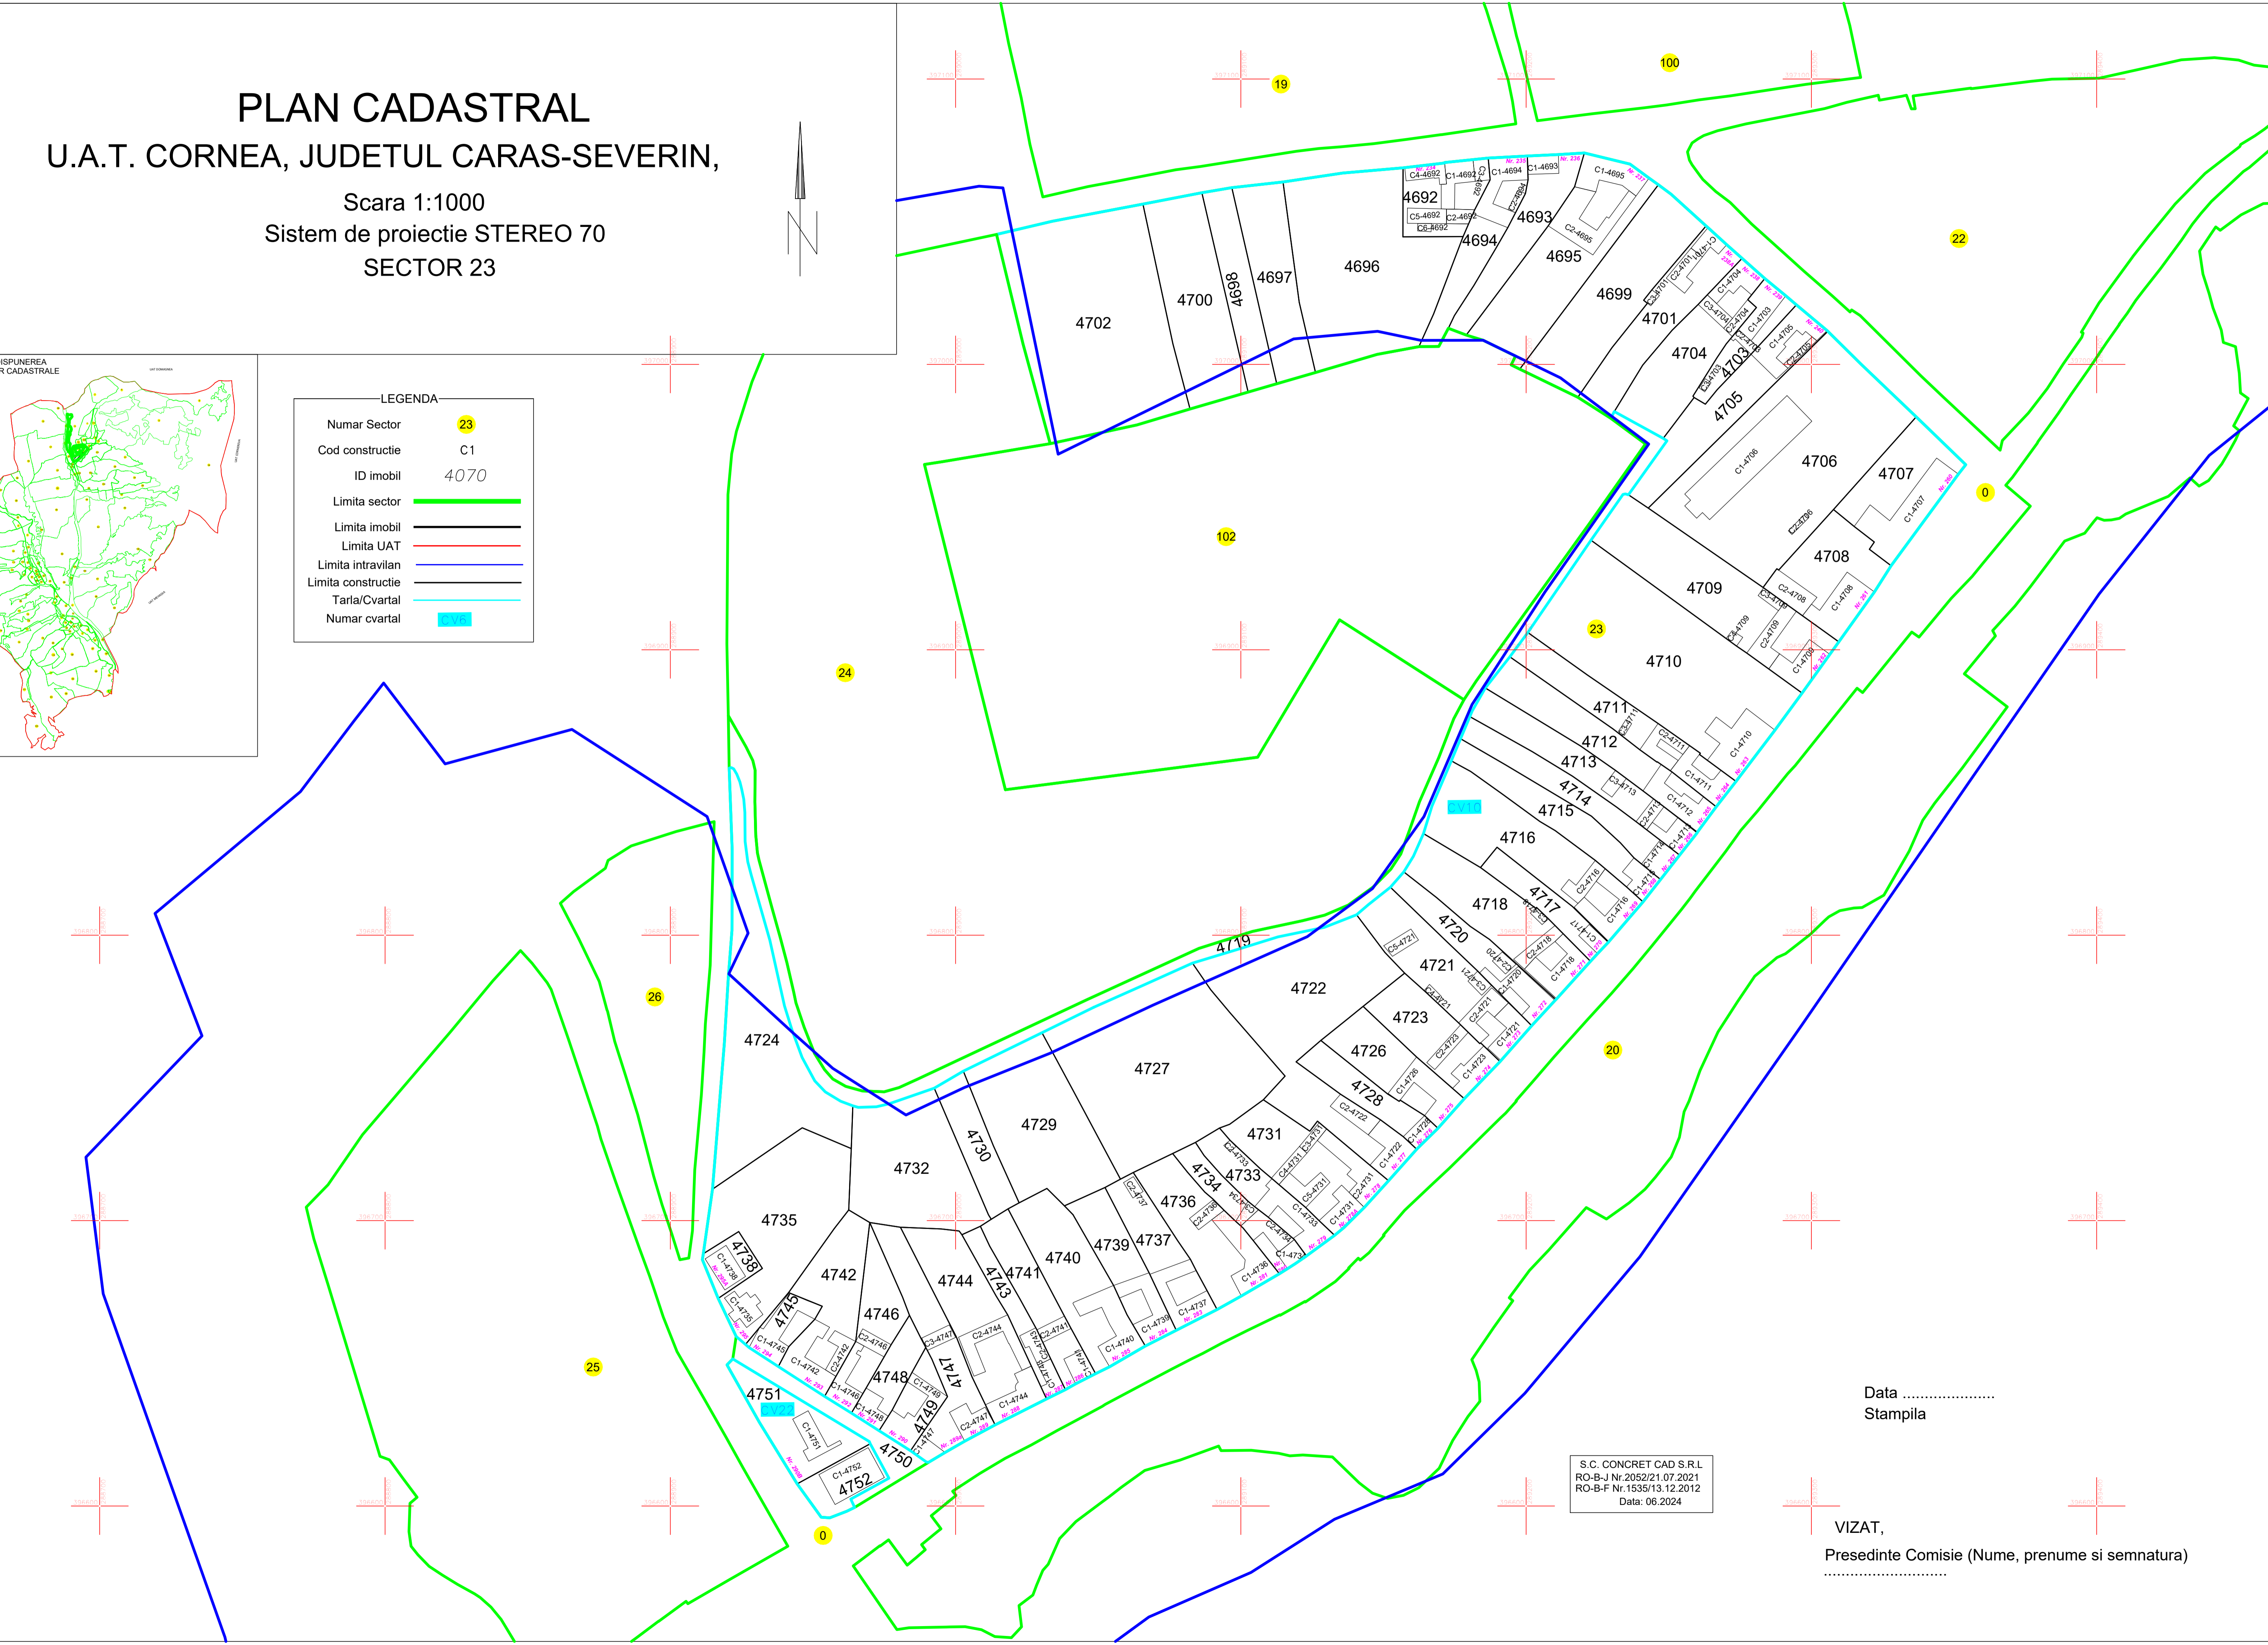

# PLAN CADASTRAL

## U.A.T. CORNEA, JUDETUL CARAS-SEVERIN,

Scara 1:1000  
Sistem de proiectie STEREO 70  
SECTOR 23

LEGENDA	
Numar Sector	23
Cod constructie	C1
ID imobil	4070
Limita sector	— (green line)
Limita imobil	— (black line)
Limita UAT	— (red line)
Limita intravilan	— (blue line)
Limita constructie	— (black line)
Tarla/Cvartal	— (cyan line)
Numar cvartal	— (cyan box)