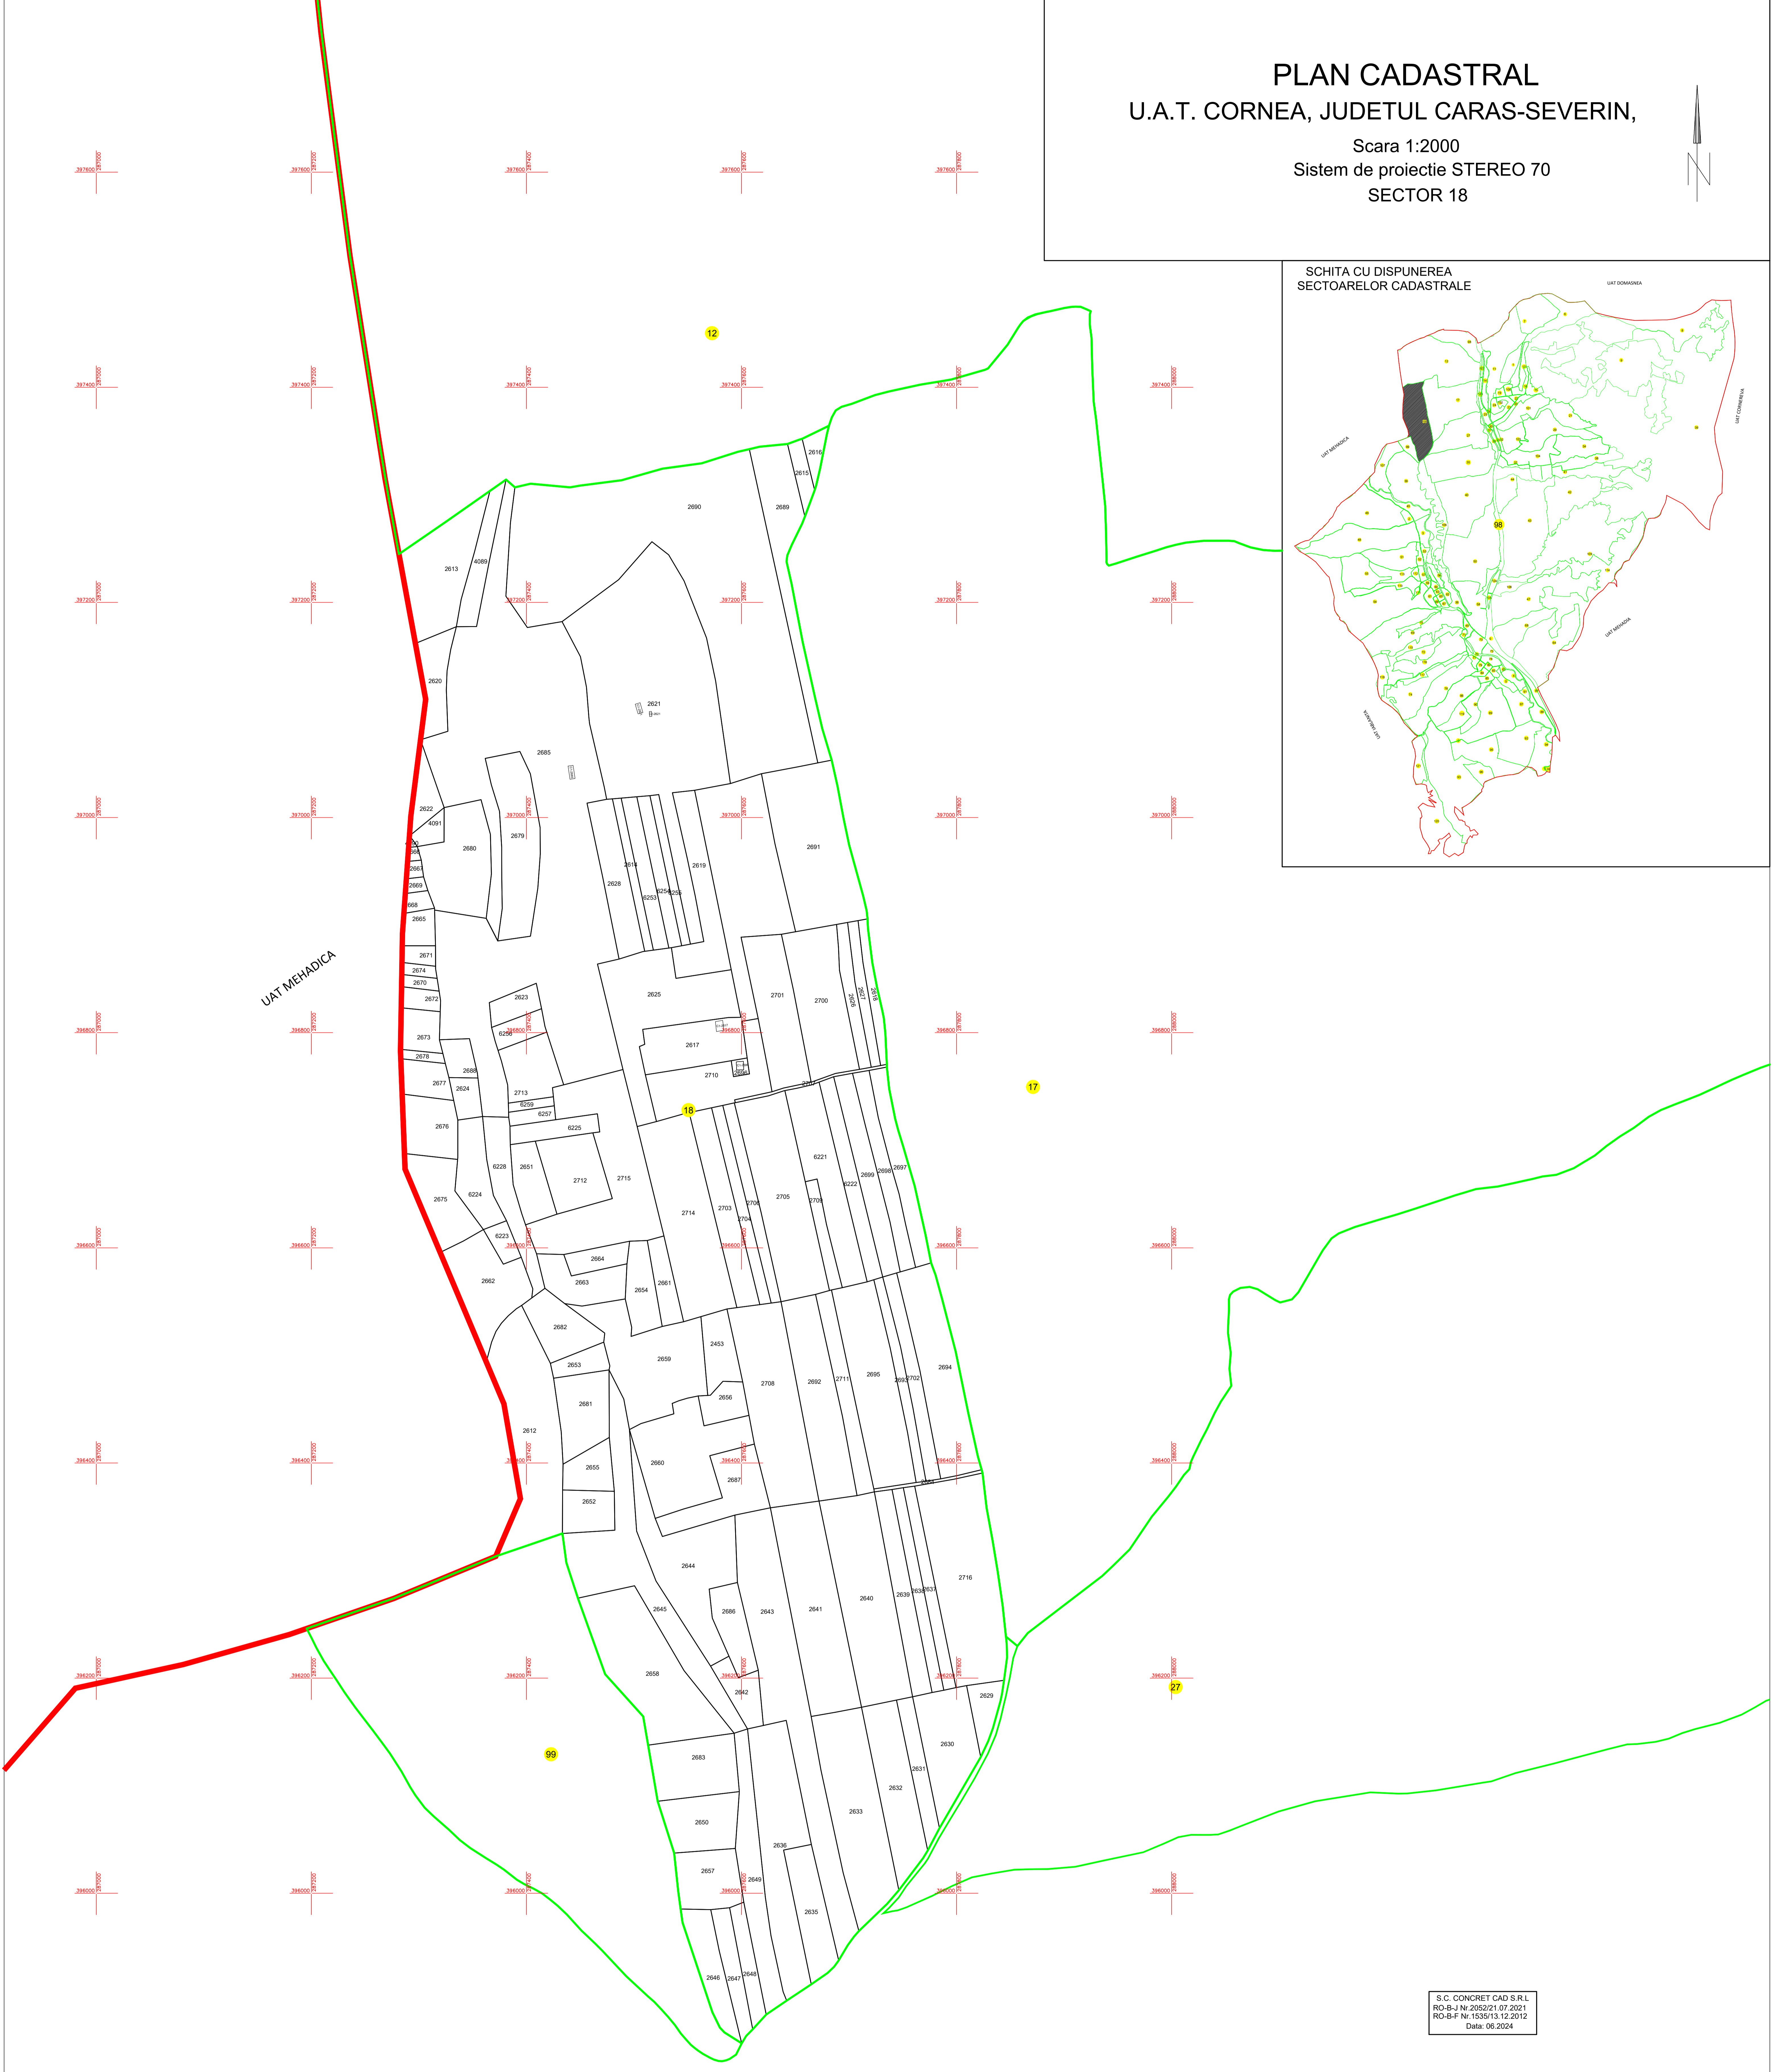

PLAN CADASTRAL

U.A.T. CORNEA, JUDETUL CARAS-SEVERIN,

Scara 1:2000
Sistem de proiectie STEREO 70
SECTOR 18

UAT MEHADICA

LEGENDA

Numar Sector	18
Cod constructie	C1
ID imobil	4070
Limita sector	
Limita imobil	
Limita UAT	
Limita intravilan	
Limita constructie	

Data .....

Stampila

VIZAT,
Presedinte Comisie (Nume, prenume si semnatura)