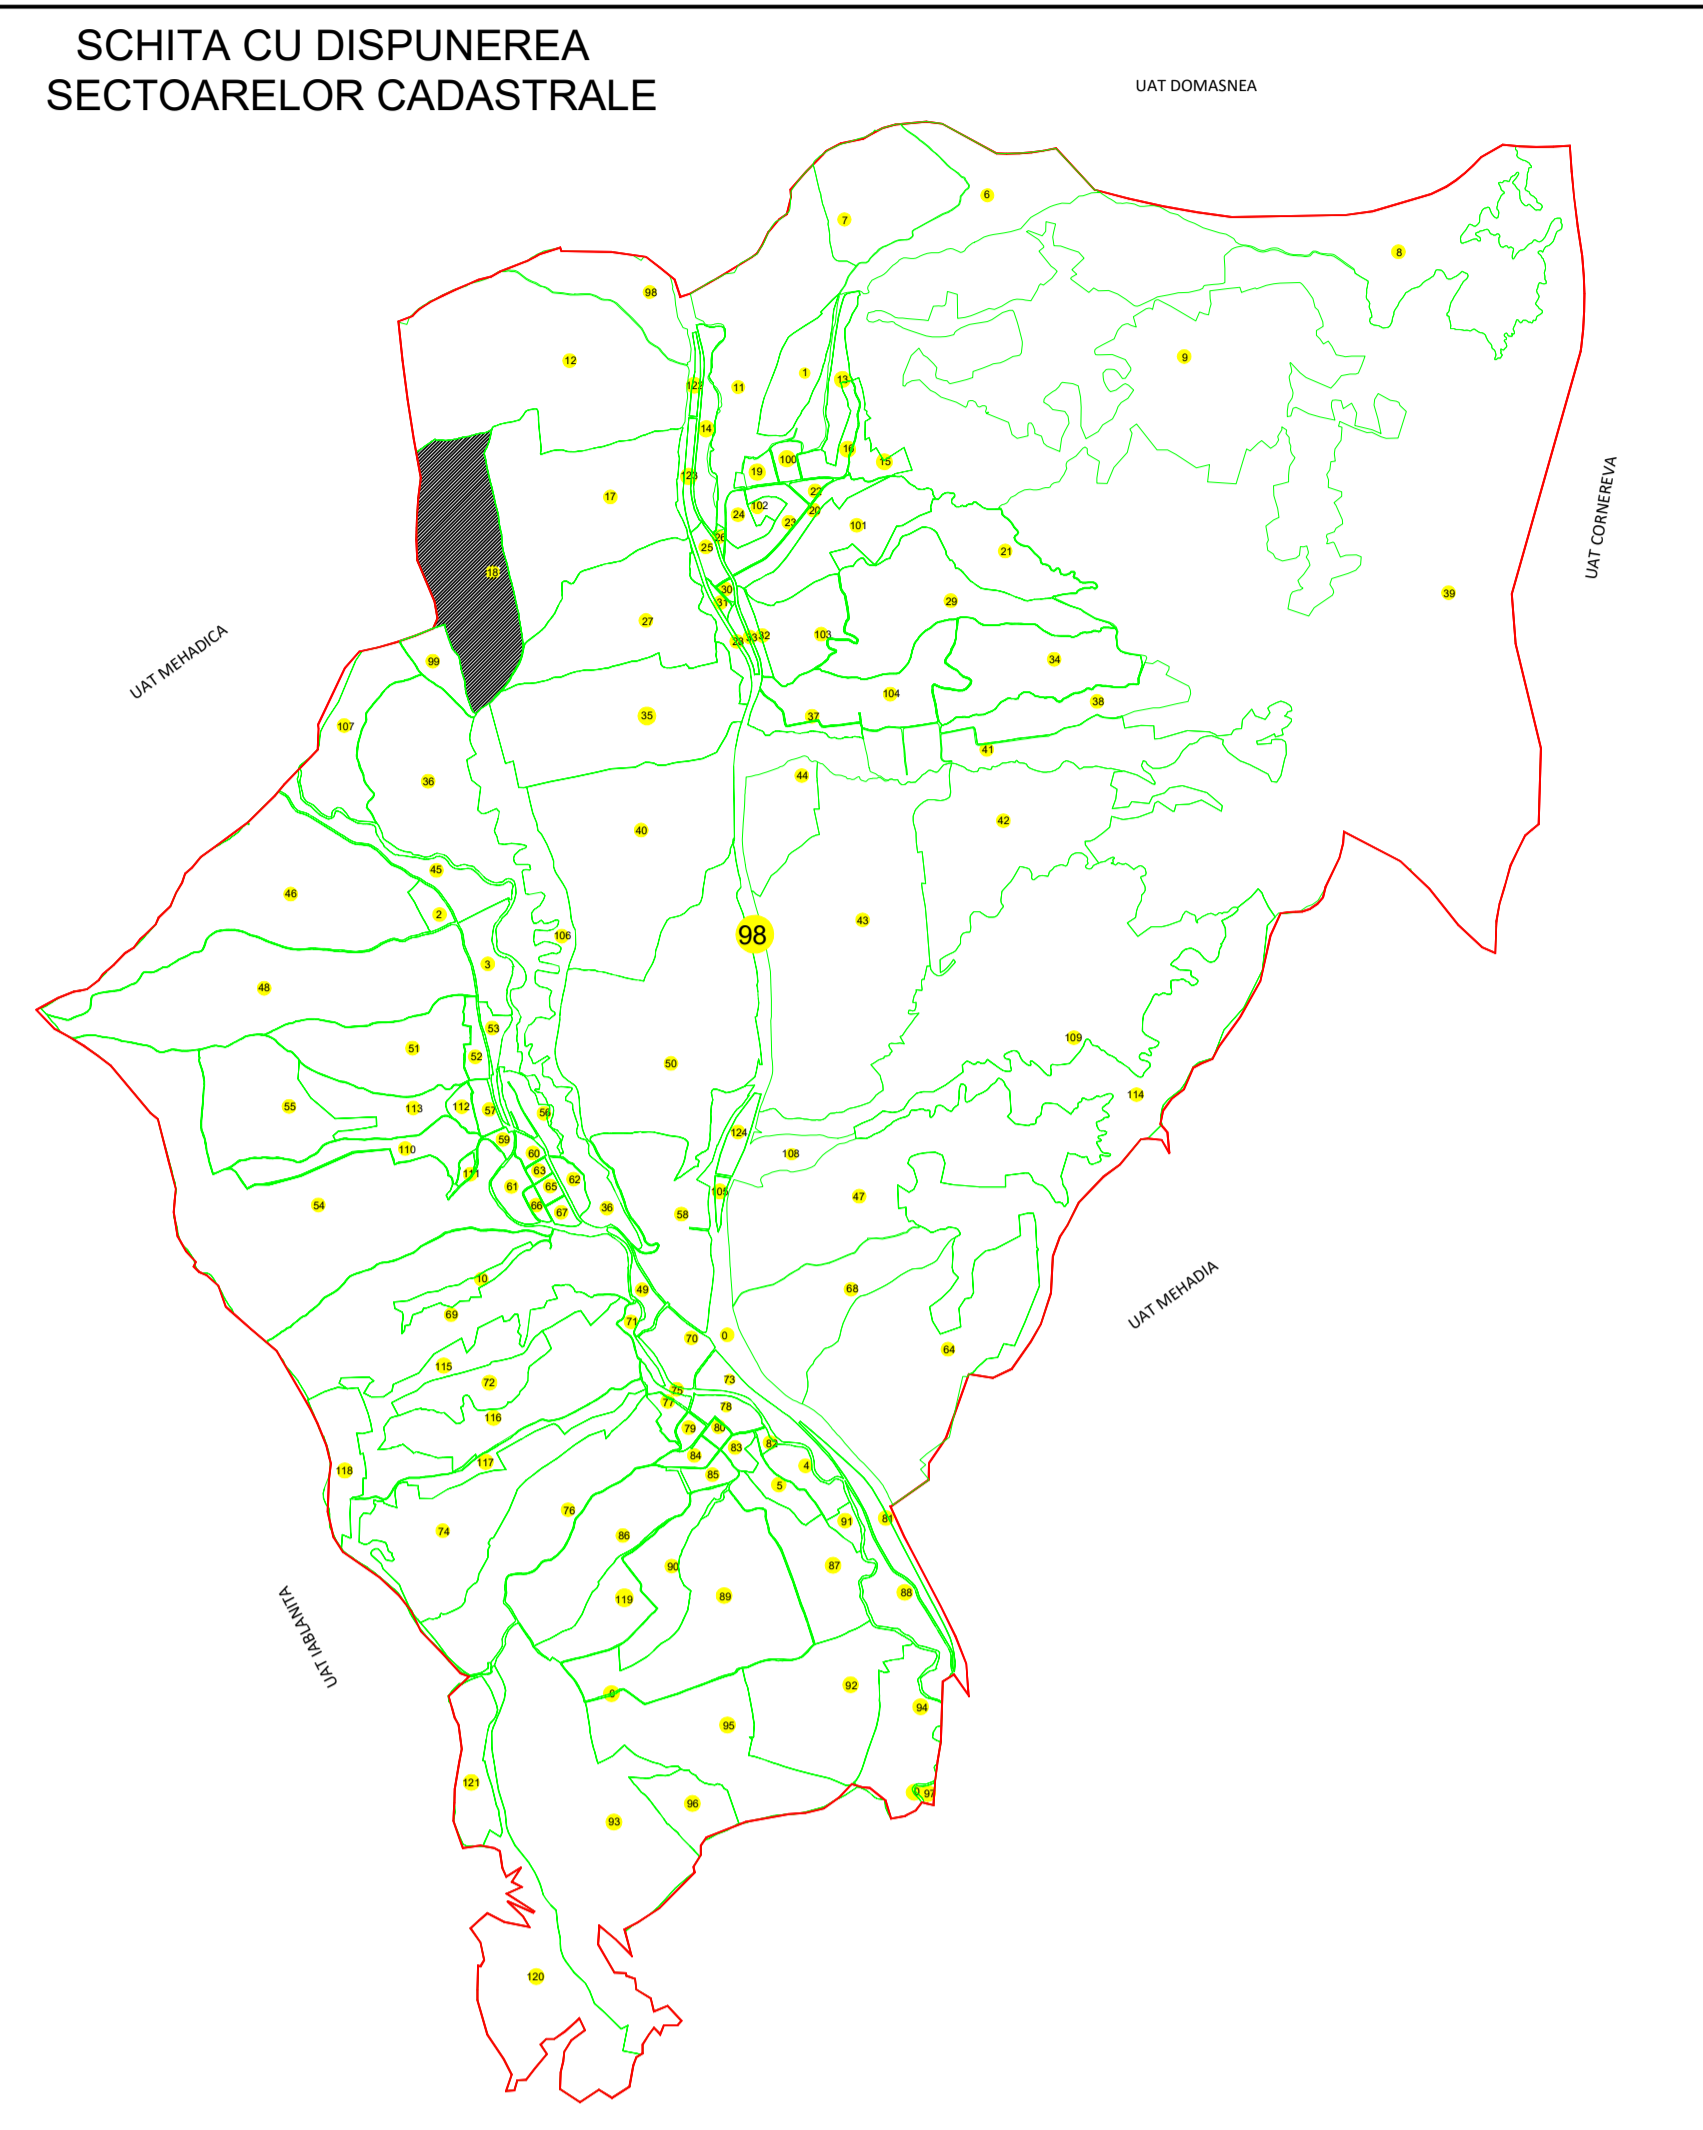

PLAN CADASTRAL

U.A.T. CORNEA, JUDETUL CARAS-SEVERIN,

Scara 1:2000
Sistem de proiectie STEREO 70
SECTOR 18

UAT MEHADICA

LEGENDA

Numar Sector	18
Cod constructie	C1
ID imobil	4070
Limita sector	
Limita imobil	
Limita UAT	
Limita intravilan	
Limita constructie	

Data .....

Stampila

VIZAT,
Presedinte Comisie (Nume, prenume si semnatura)