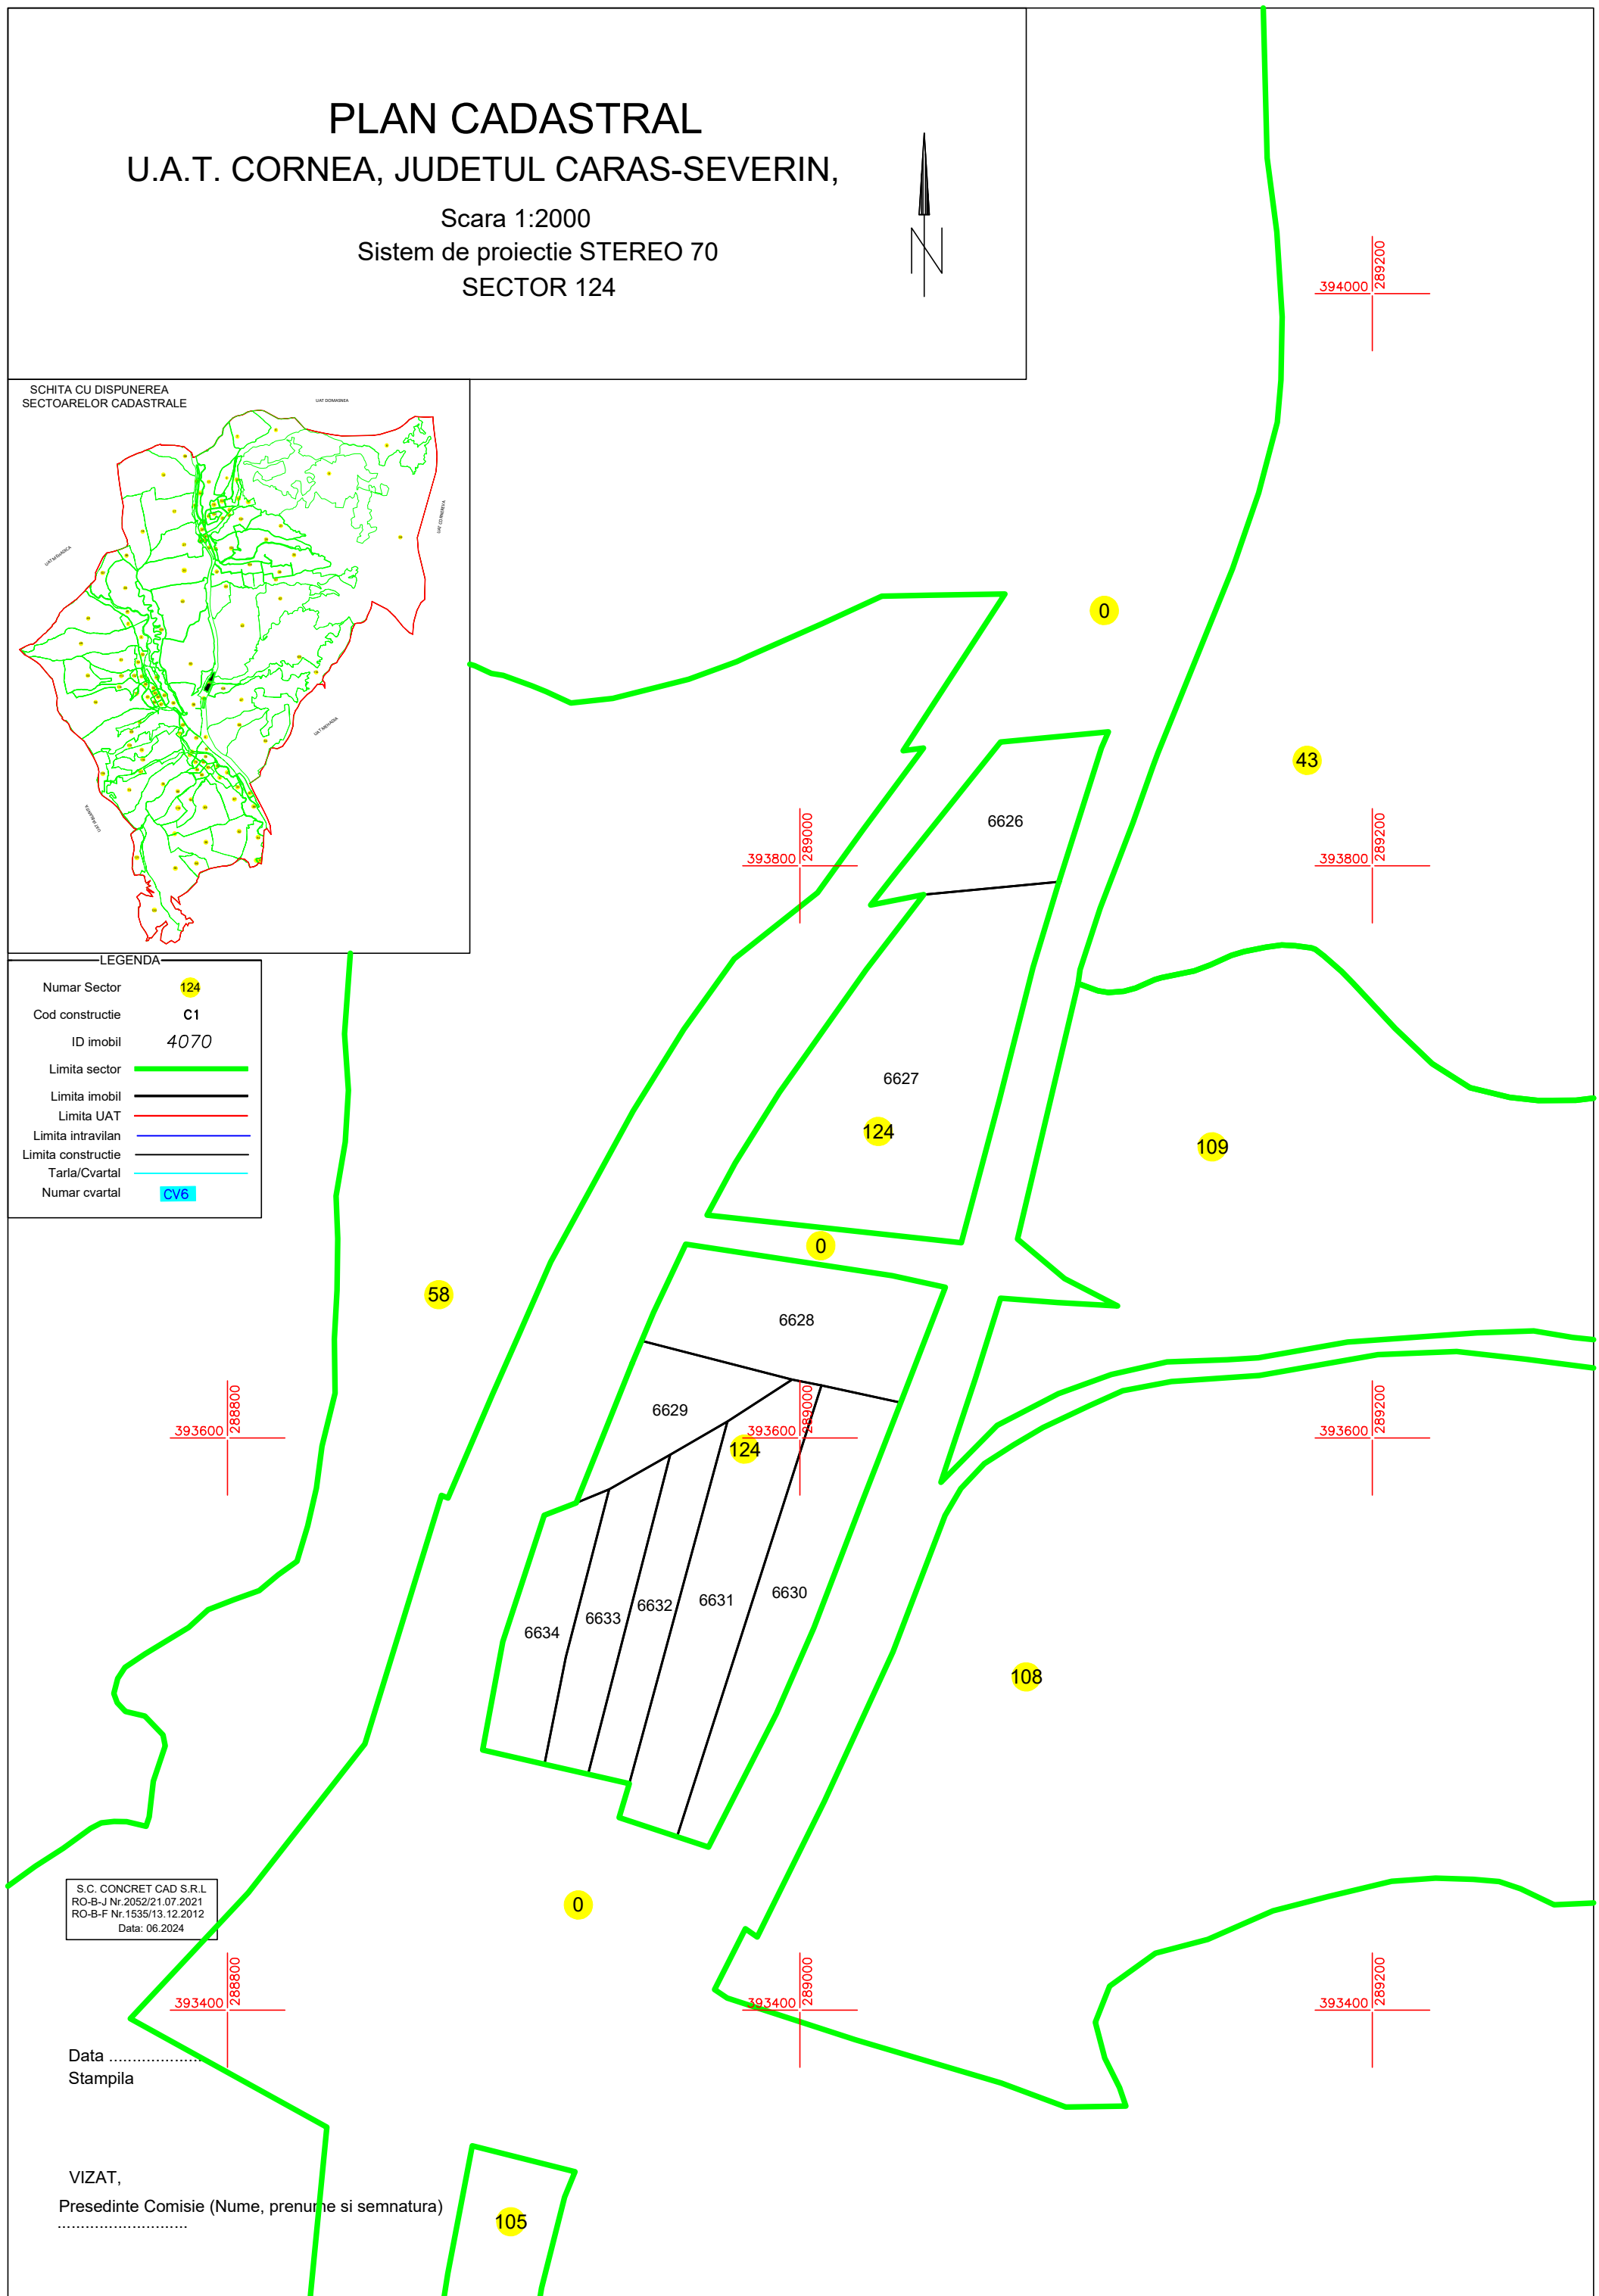

# PLAN CADASTRAL

## U.A.T. CORNEA, JUDETUL CARAS-SEVERIN,

Scara 1:2000  
Sistem de proiectie STEREO 70  
SECTOR 124

SCHITA CU DISPUNEREA  
SECTOARELOR CADASTRALE

LEGENDA

Numar Sector	124
Cod constructie	C1
ID imobil	4070
Limita sector	
Limita imobil	
Limita UAT	
Limita intravilan	
Limita constructie	
Tarla/Cvartal	
Numar cvartal	CV6