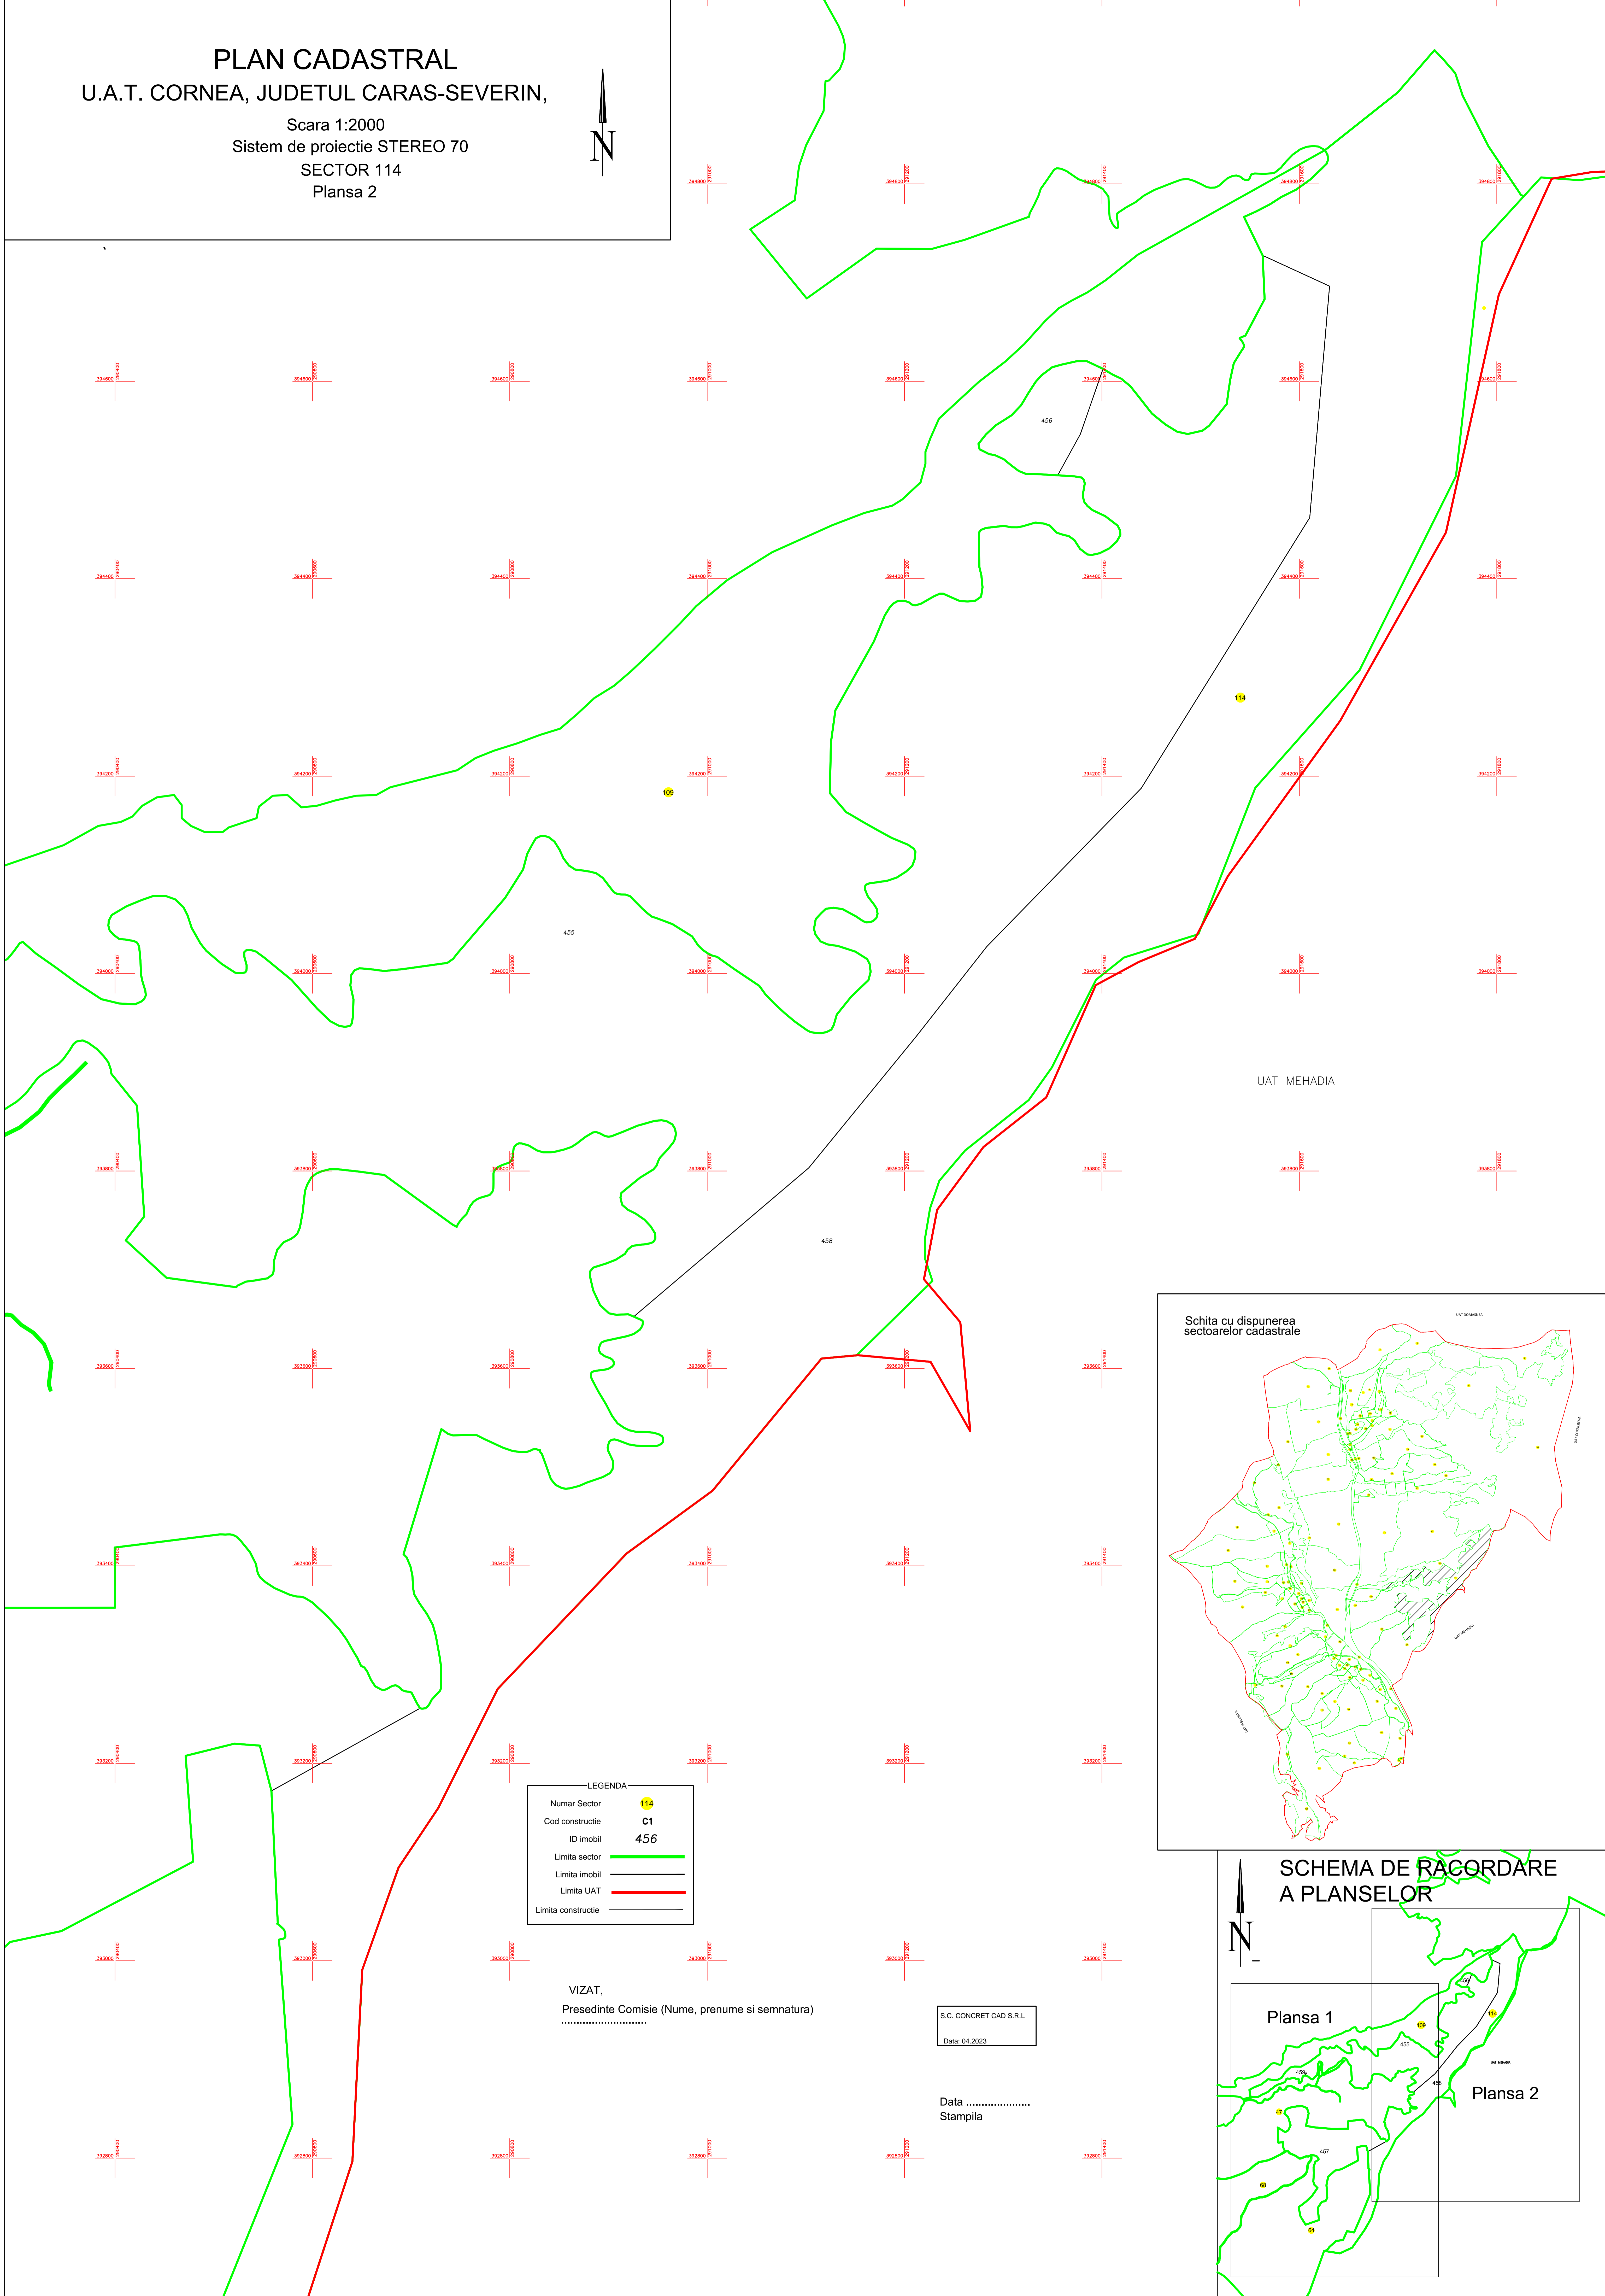

PLAN CADASTRAL

U.A.T. CORNEA, JUDETUL CARAS-SEVERIN,

Scara 1:2000
Sistem de proiectie STEREO 70
SECTOR 114
Plansa 2

UAT MEHADIA

LEGENDA

Numar Sector	114
Cod constructie	C1
ID imobil	456
Limita sector	
Limita imobil	
Limita UAT	
Limita constructie	

VIZAT,
Presedinte Comisie (Nume, prenume si semnatura)
.....

S.C. CONCRET CAD S.R.L.
Data: 04.2023

Data
Stampila