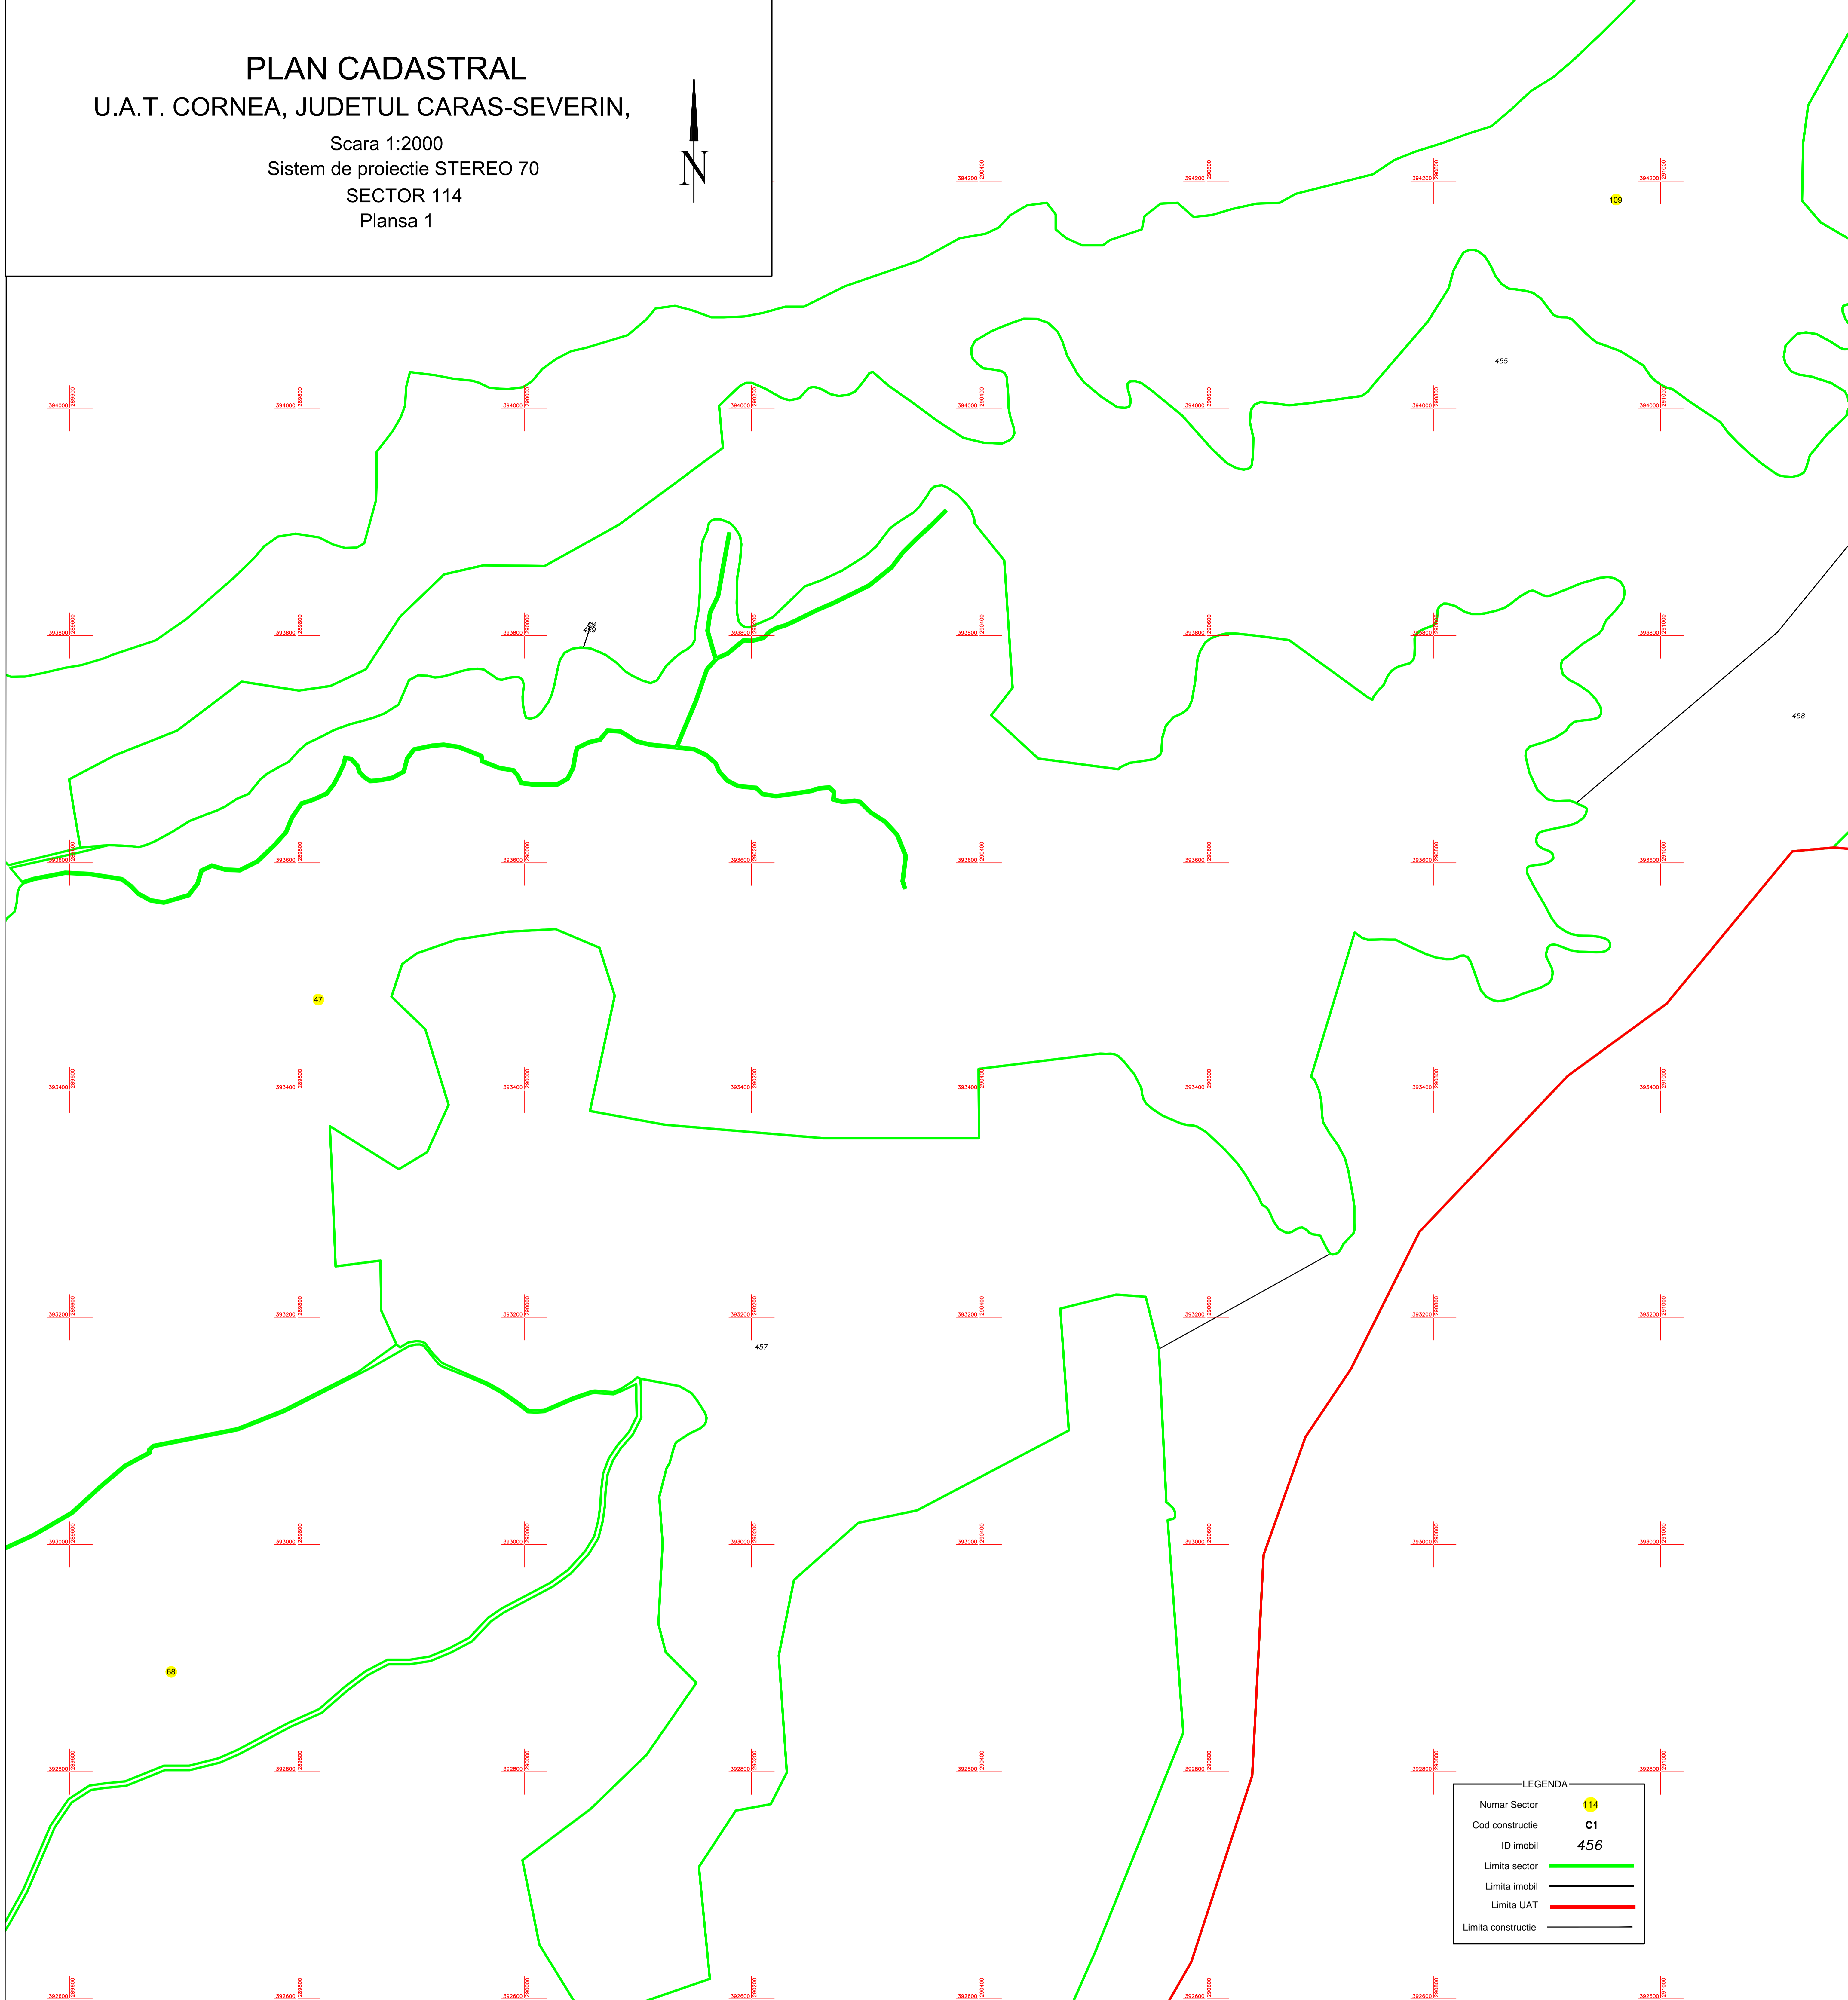

PLAN CADASTRAL

U.A.T. CORNEA, JUDETUL CARAS-SEVERIN,

Scara 1:2000
Sistem de proiectie STEREO 70
SECTOR 114
Plansa 1

LEGENDA	
Numar Sector	114
Cod constructie	C1
ID imobil	456
Limita sector	
Limita imobil	
Limita UAT	
Limita constructie	

VIZAT,
Presedinte Comisie (Nume, prenume si semnatura)
.....

S.C. CONCRET CAD S.R.L.
Data: 04.2023

Stampila
Data