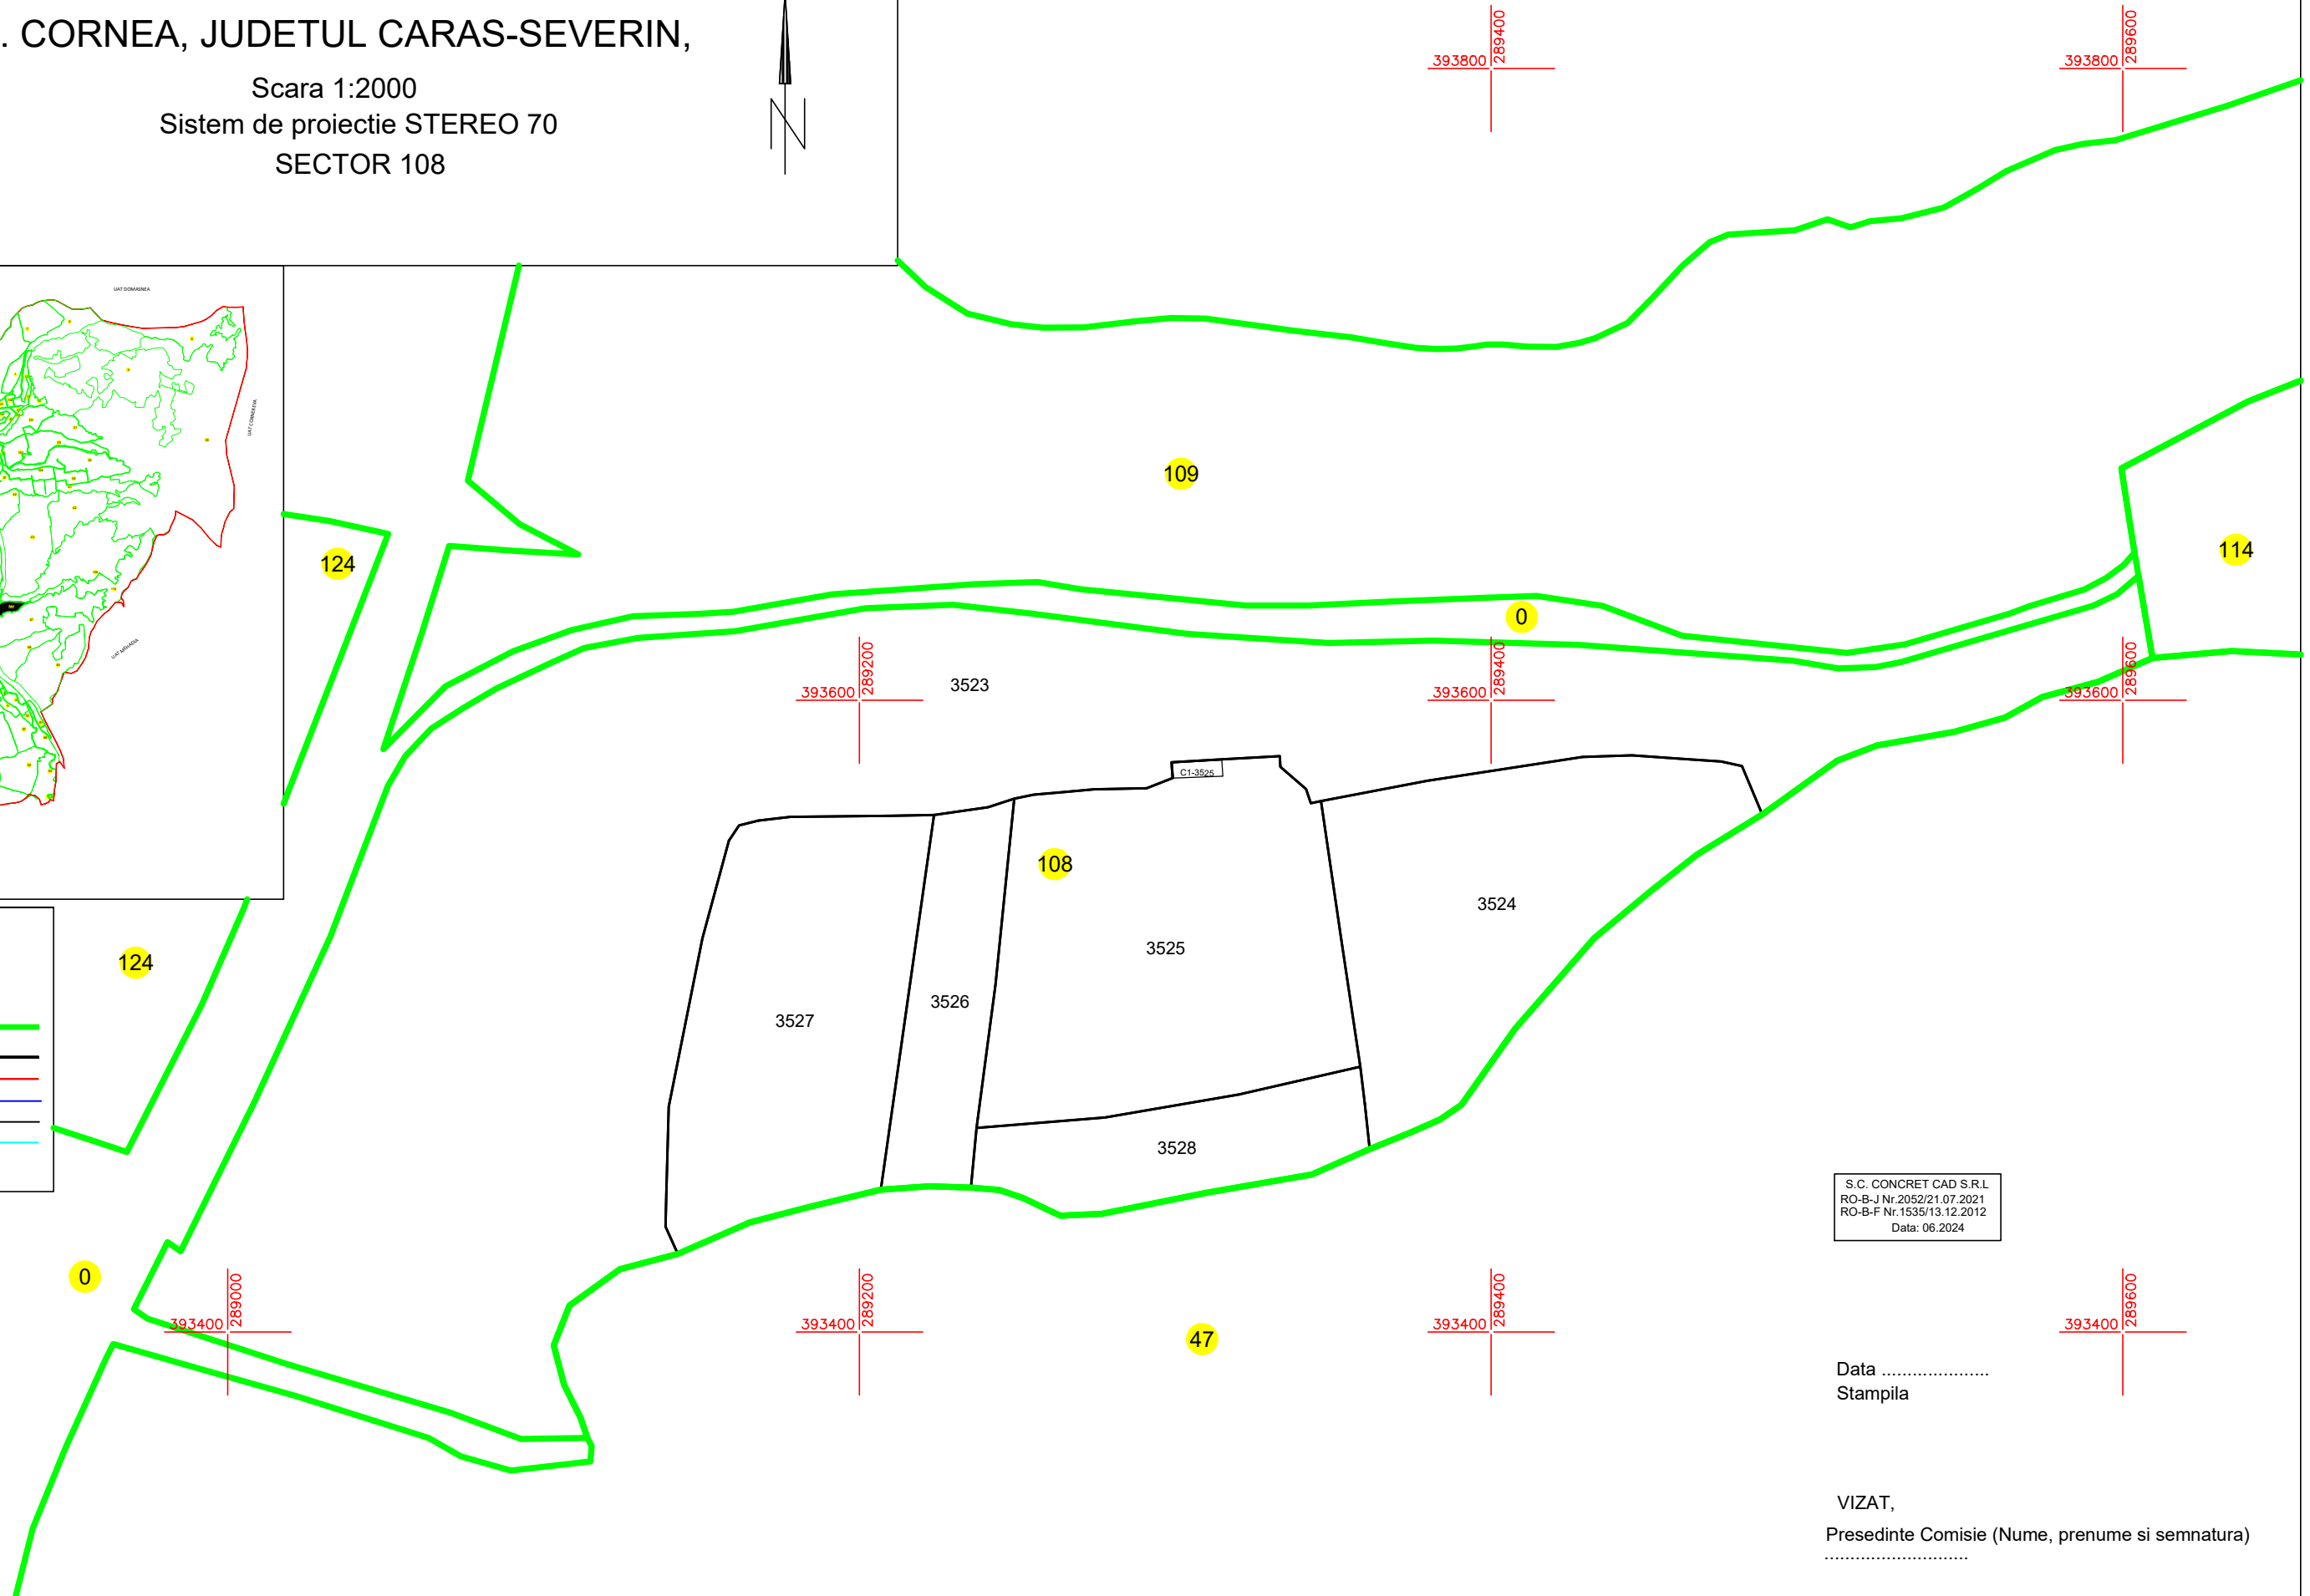

PLAN CADASTRAL

U.A.T. CORNEA, JUDETUL CARAS-SEVERIN,

Scara 1:2000
Sistem de proiectie STEREO 70
SECTOR 108

SCHITA CU DISPUNEREA
SECTOARELOR CADASTRALE

LEGENDA	
Numar Sector	108
Cod constructie	C1
ID imobil	4070
Limita sector	
Limita imobil	
Limita UAT	
Limita intravilan	
Limita constructie	
Tarla/Cvartal	
Numar cvartal	CV6