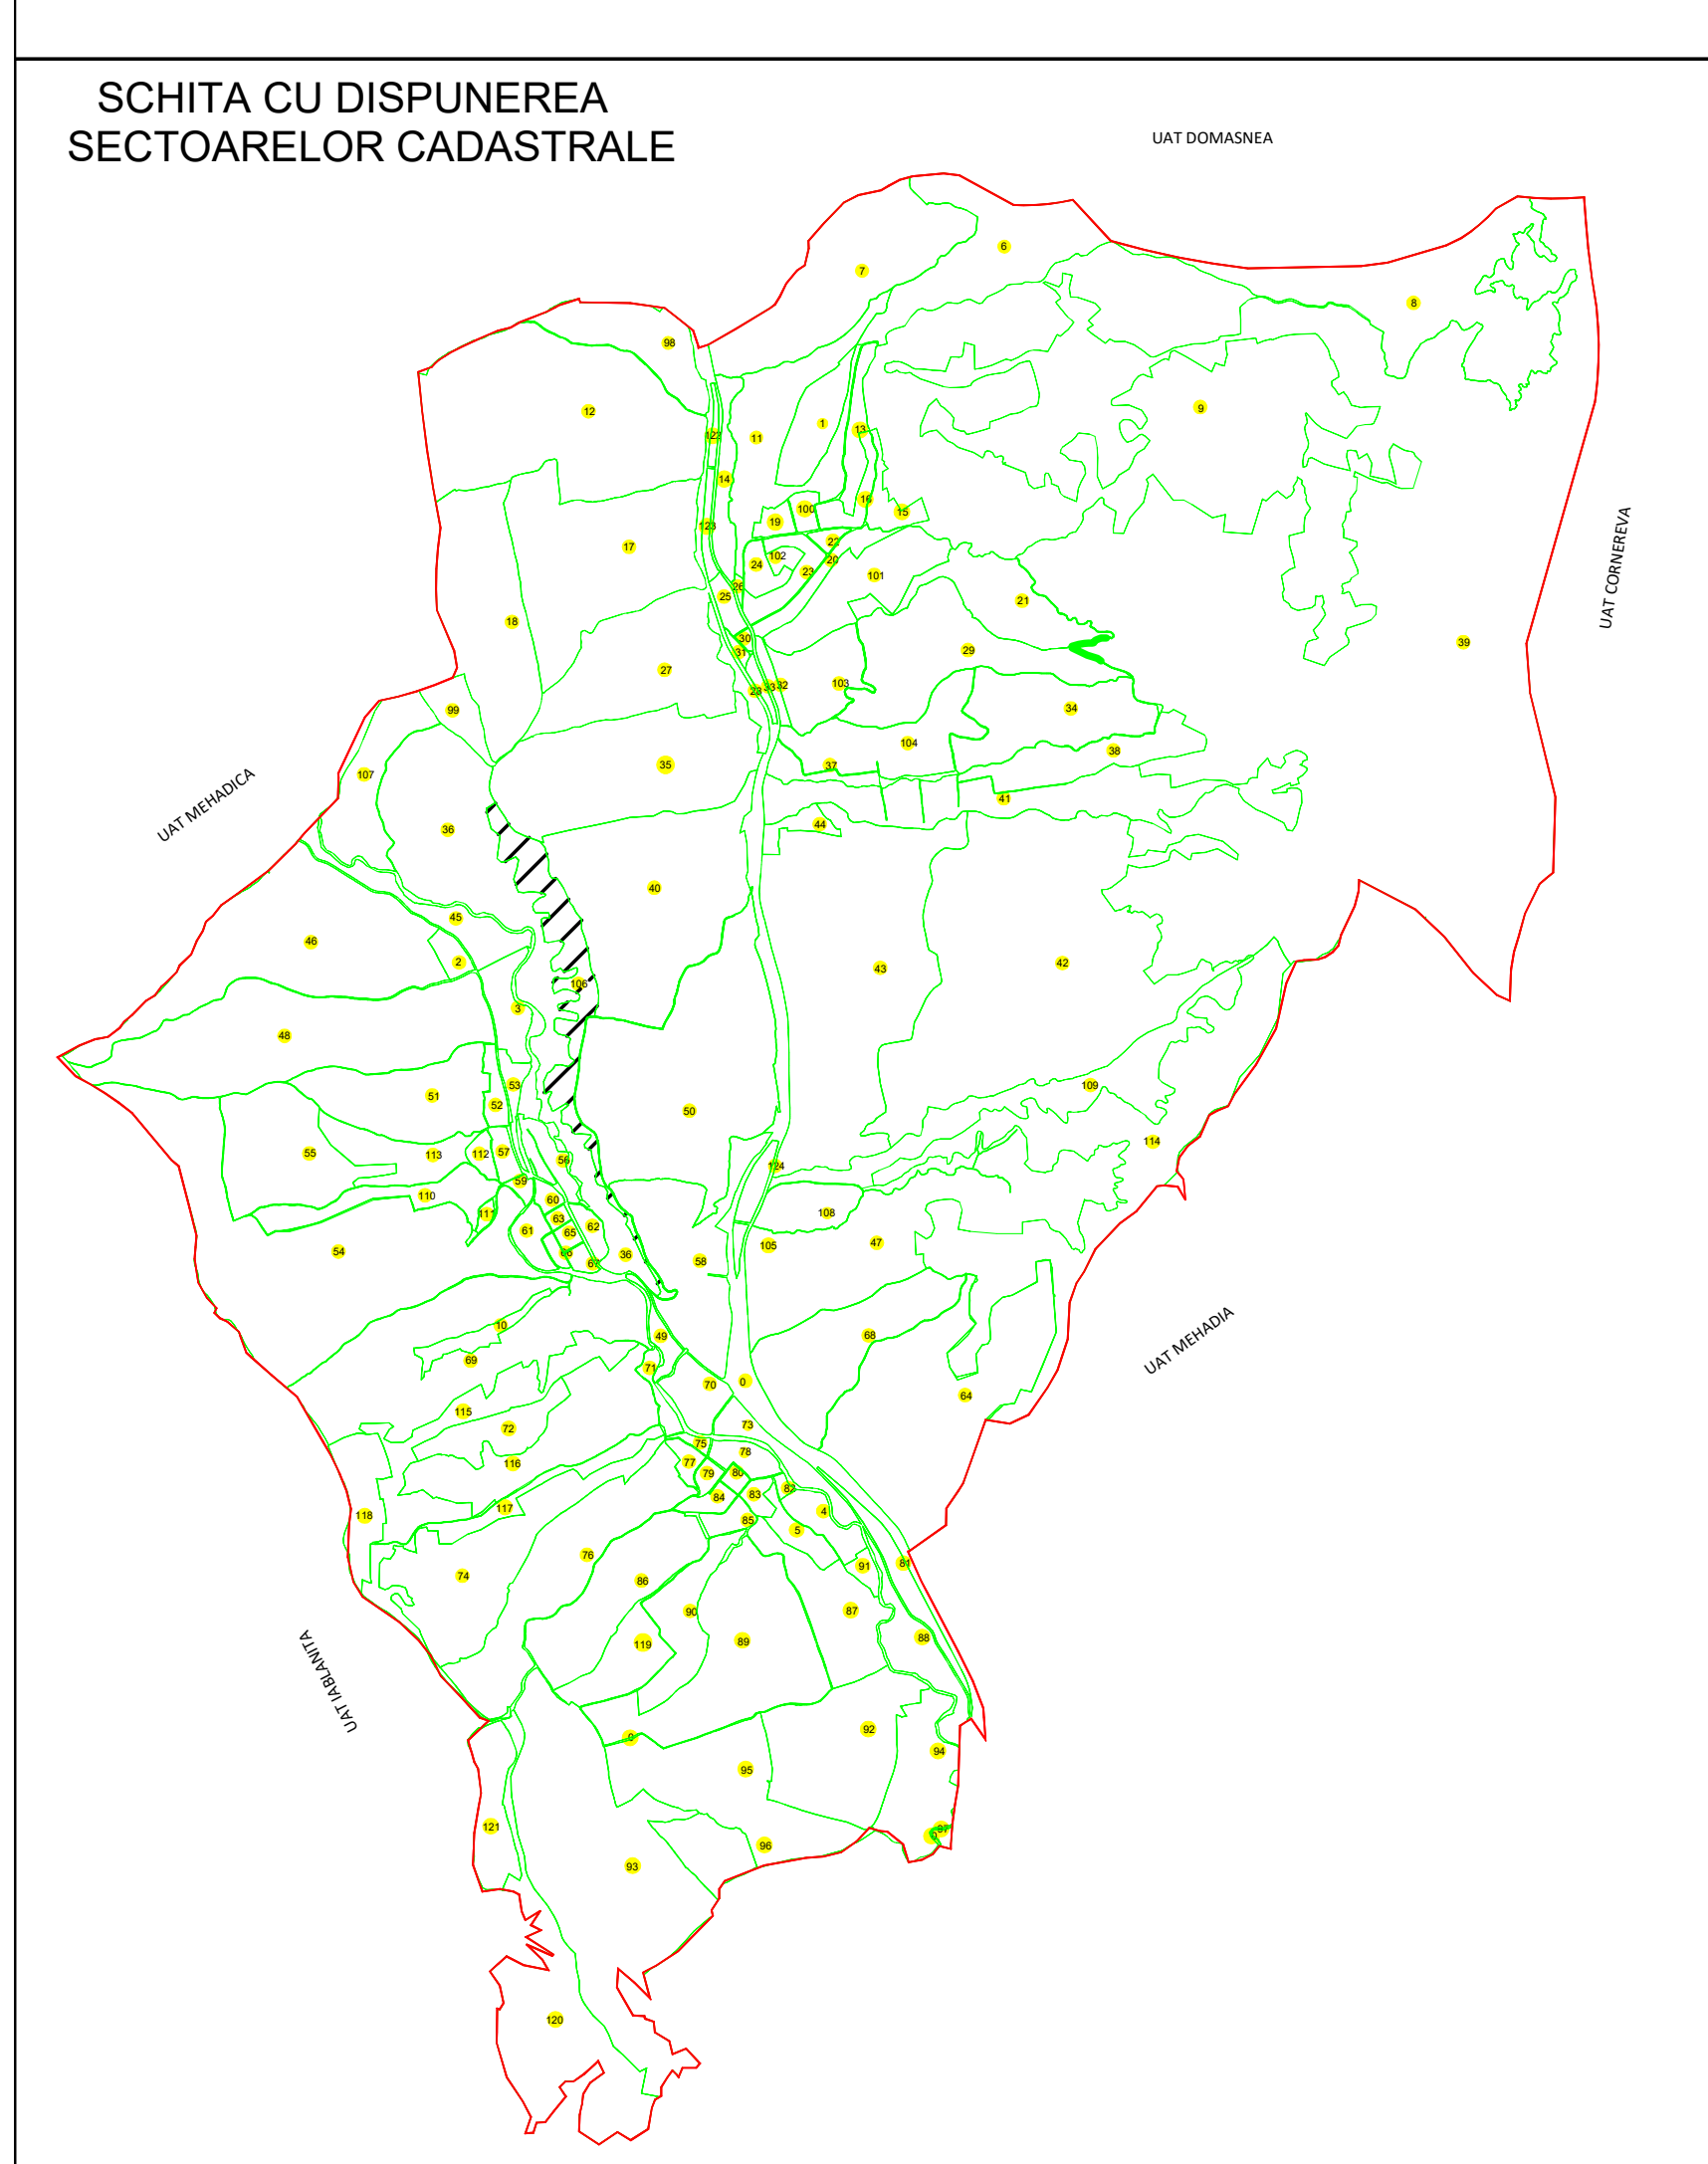

PLAN CADASTRAL
U.A.T. CORNEA, JUDETUL CARAS-SEVERIN,
Scara 1:2000
Sistem de proiectie STEREO 70
SECTOR 106

—LEGENDA—

Numar Sector	106
ID imobil	1497
Limita sector	
Limita imobil	
Limita UAT	

VIZAT,
Presedinte Comisie (Nume, prenume si semnatura)

Data .....

Stampila