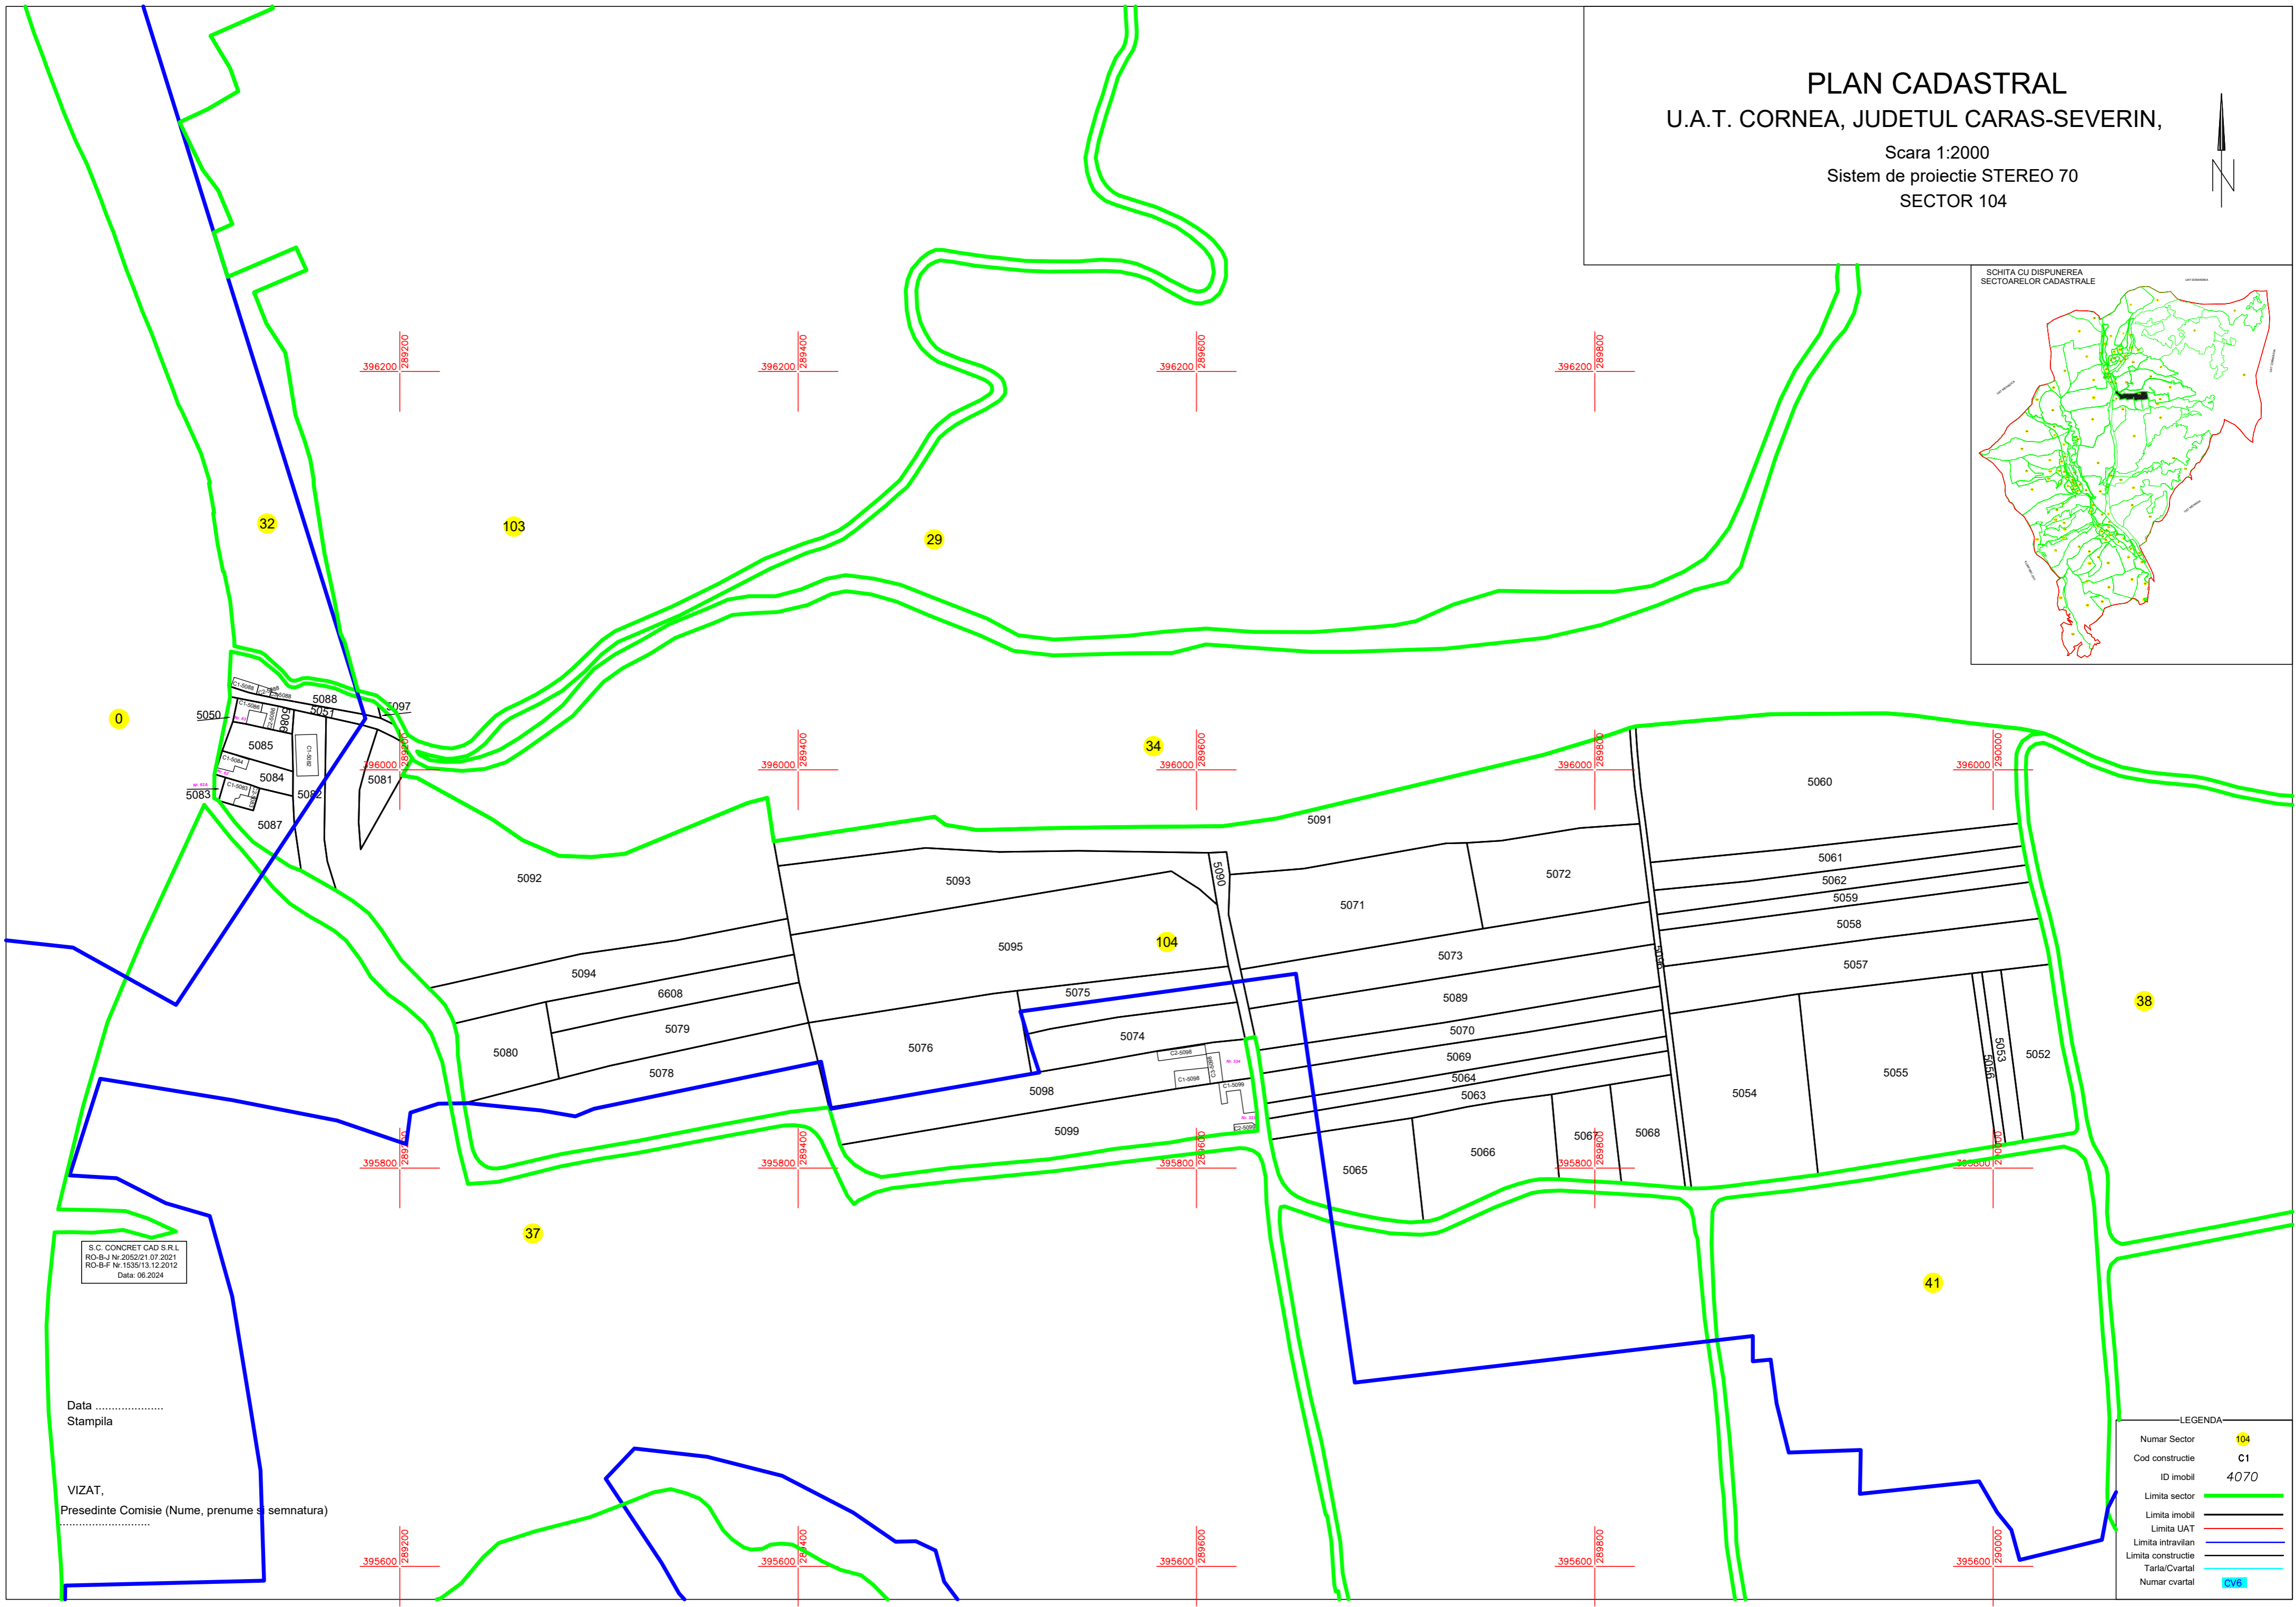

PLAN CADASTRAL
U.A.T. CORNEA, JUDETUL CARAS-SEVERIN,
Scara 1:2000
Sistem de proiectie STEREO 70
SECTOR 104

Data .....
Stampila

VIZAT,
Presedinte Comisie (Nume, prenume si semnatura)

LEGENDA	
Numar Sector	104
Cod constructie	C1
ID imobil	4070
Limita sector	
Limita imobil	
Limita UAT	
Limita intravilan	
Taria/Cvartal	
Numar cvartal	CV6