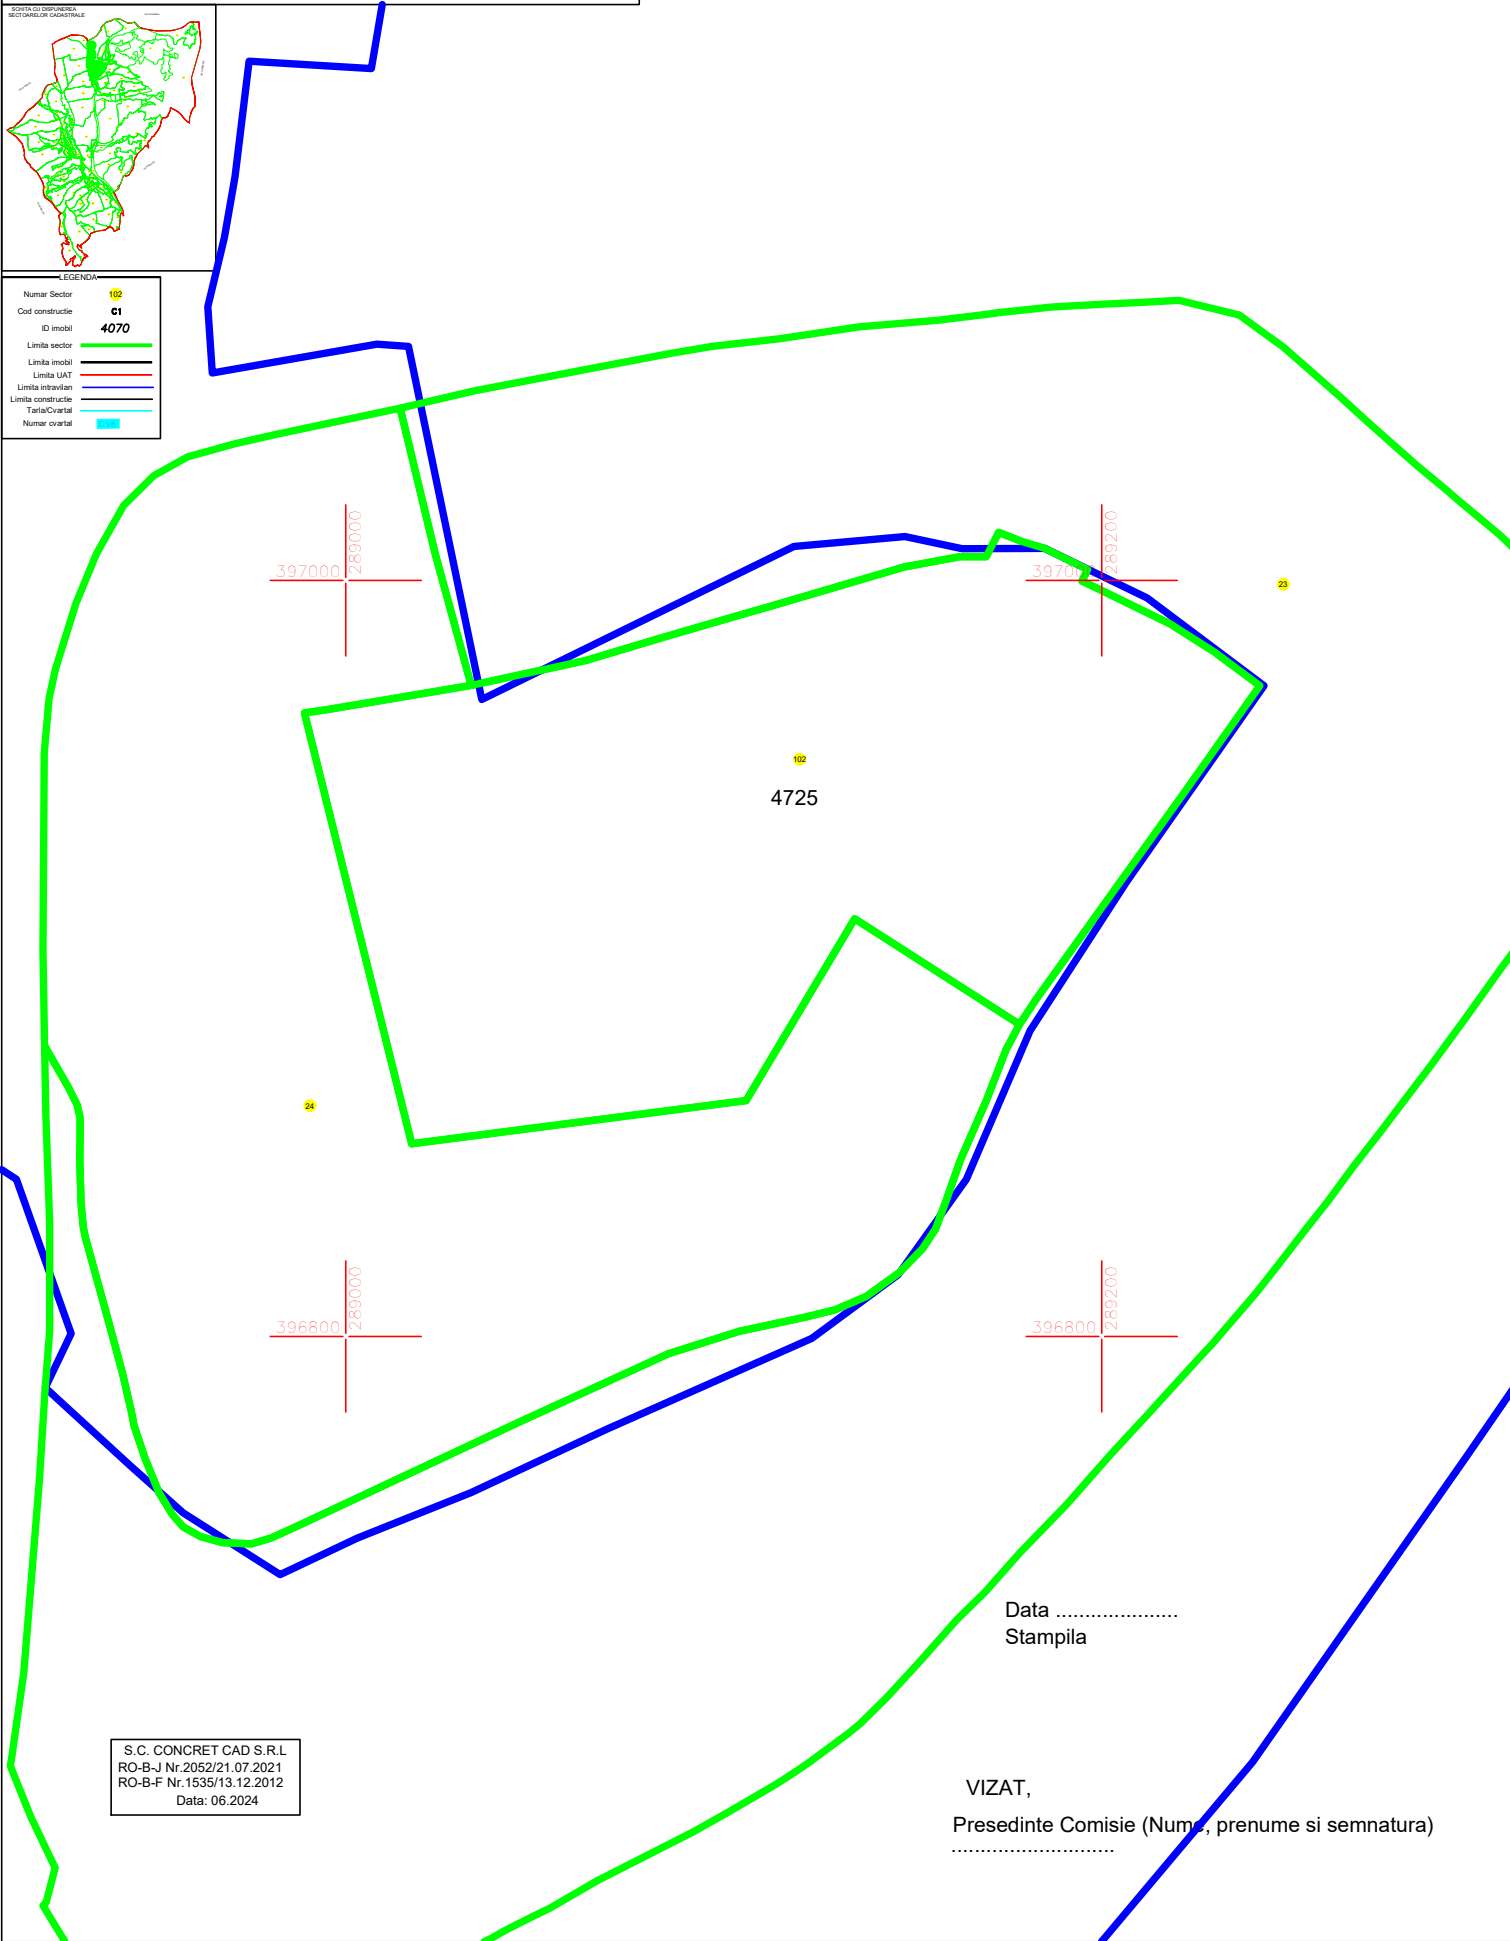

PLAN CADASTRAL
U.A.T. CORNEA, JUDETUL CARAS-SEVERIN,

Scara 1:2000
Sistem de proiectie STEREO 70
SECTOR 102

S.C. CONCRET CAD S.R.L
RO-B-J Nr.2052/21.07.2021
RO-B-F Nr.1535/13.12.2012
Data: 06.2024

Data .....

Stampila

VIZAT,
Presedinte Comisie (Nume, prenume si semnatura)
.....