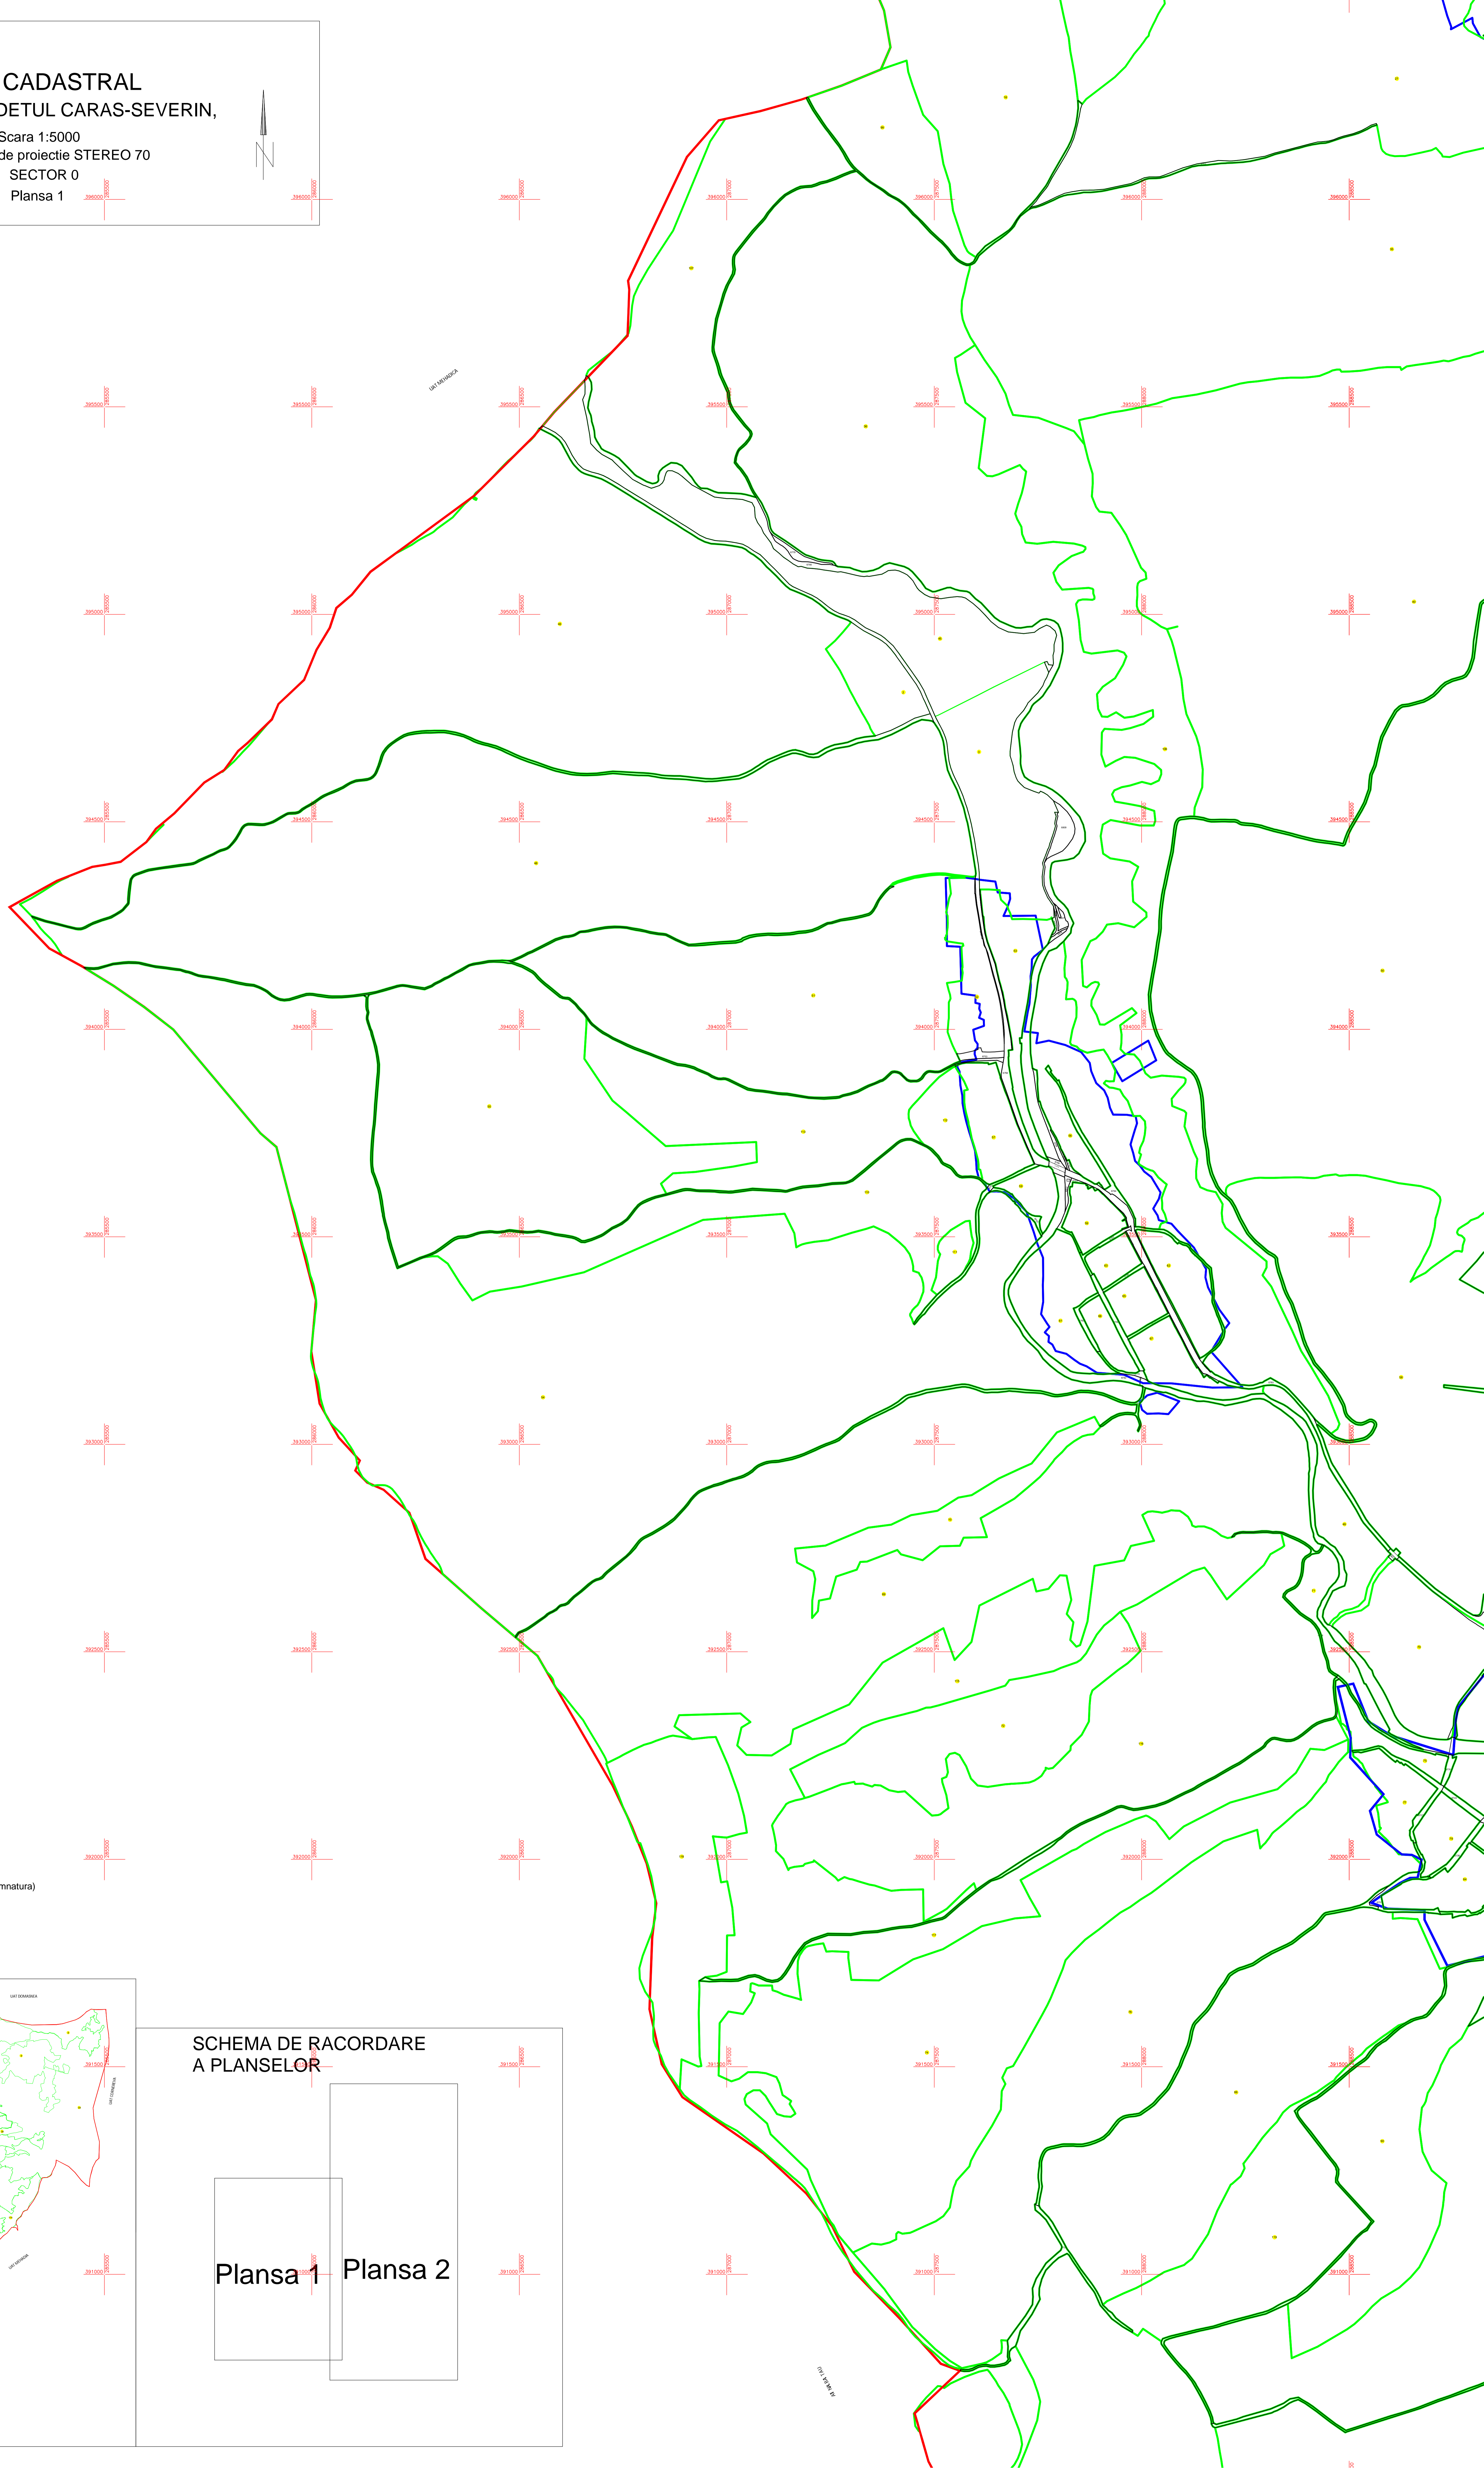

PLAN CADASTRAL
U.A.T. CORNEA, JUDETUL CARAS-SEVERIN,

Scara 1:5000
Sistem de proiectie STEREO 70
SECTOR 0
Plansa 1

LEGENDA

Numar Sector	0
Cod constructie	C1
ID imobil	4070
Limita sector	— (green line)
Limita imobil	— (black line)
Limita UAT	— (red line)
Limita satavien	— (grey line)
Limita constructie	— (blue line)
Taria/Cvartal	— (cyan line)
Numar cvartal	— (cyan line)