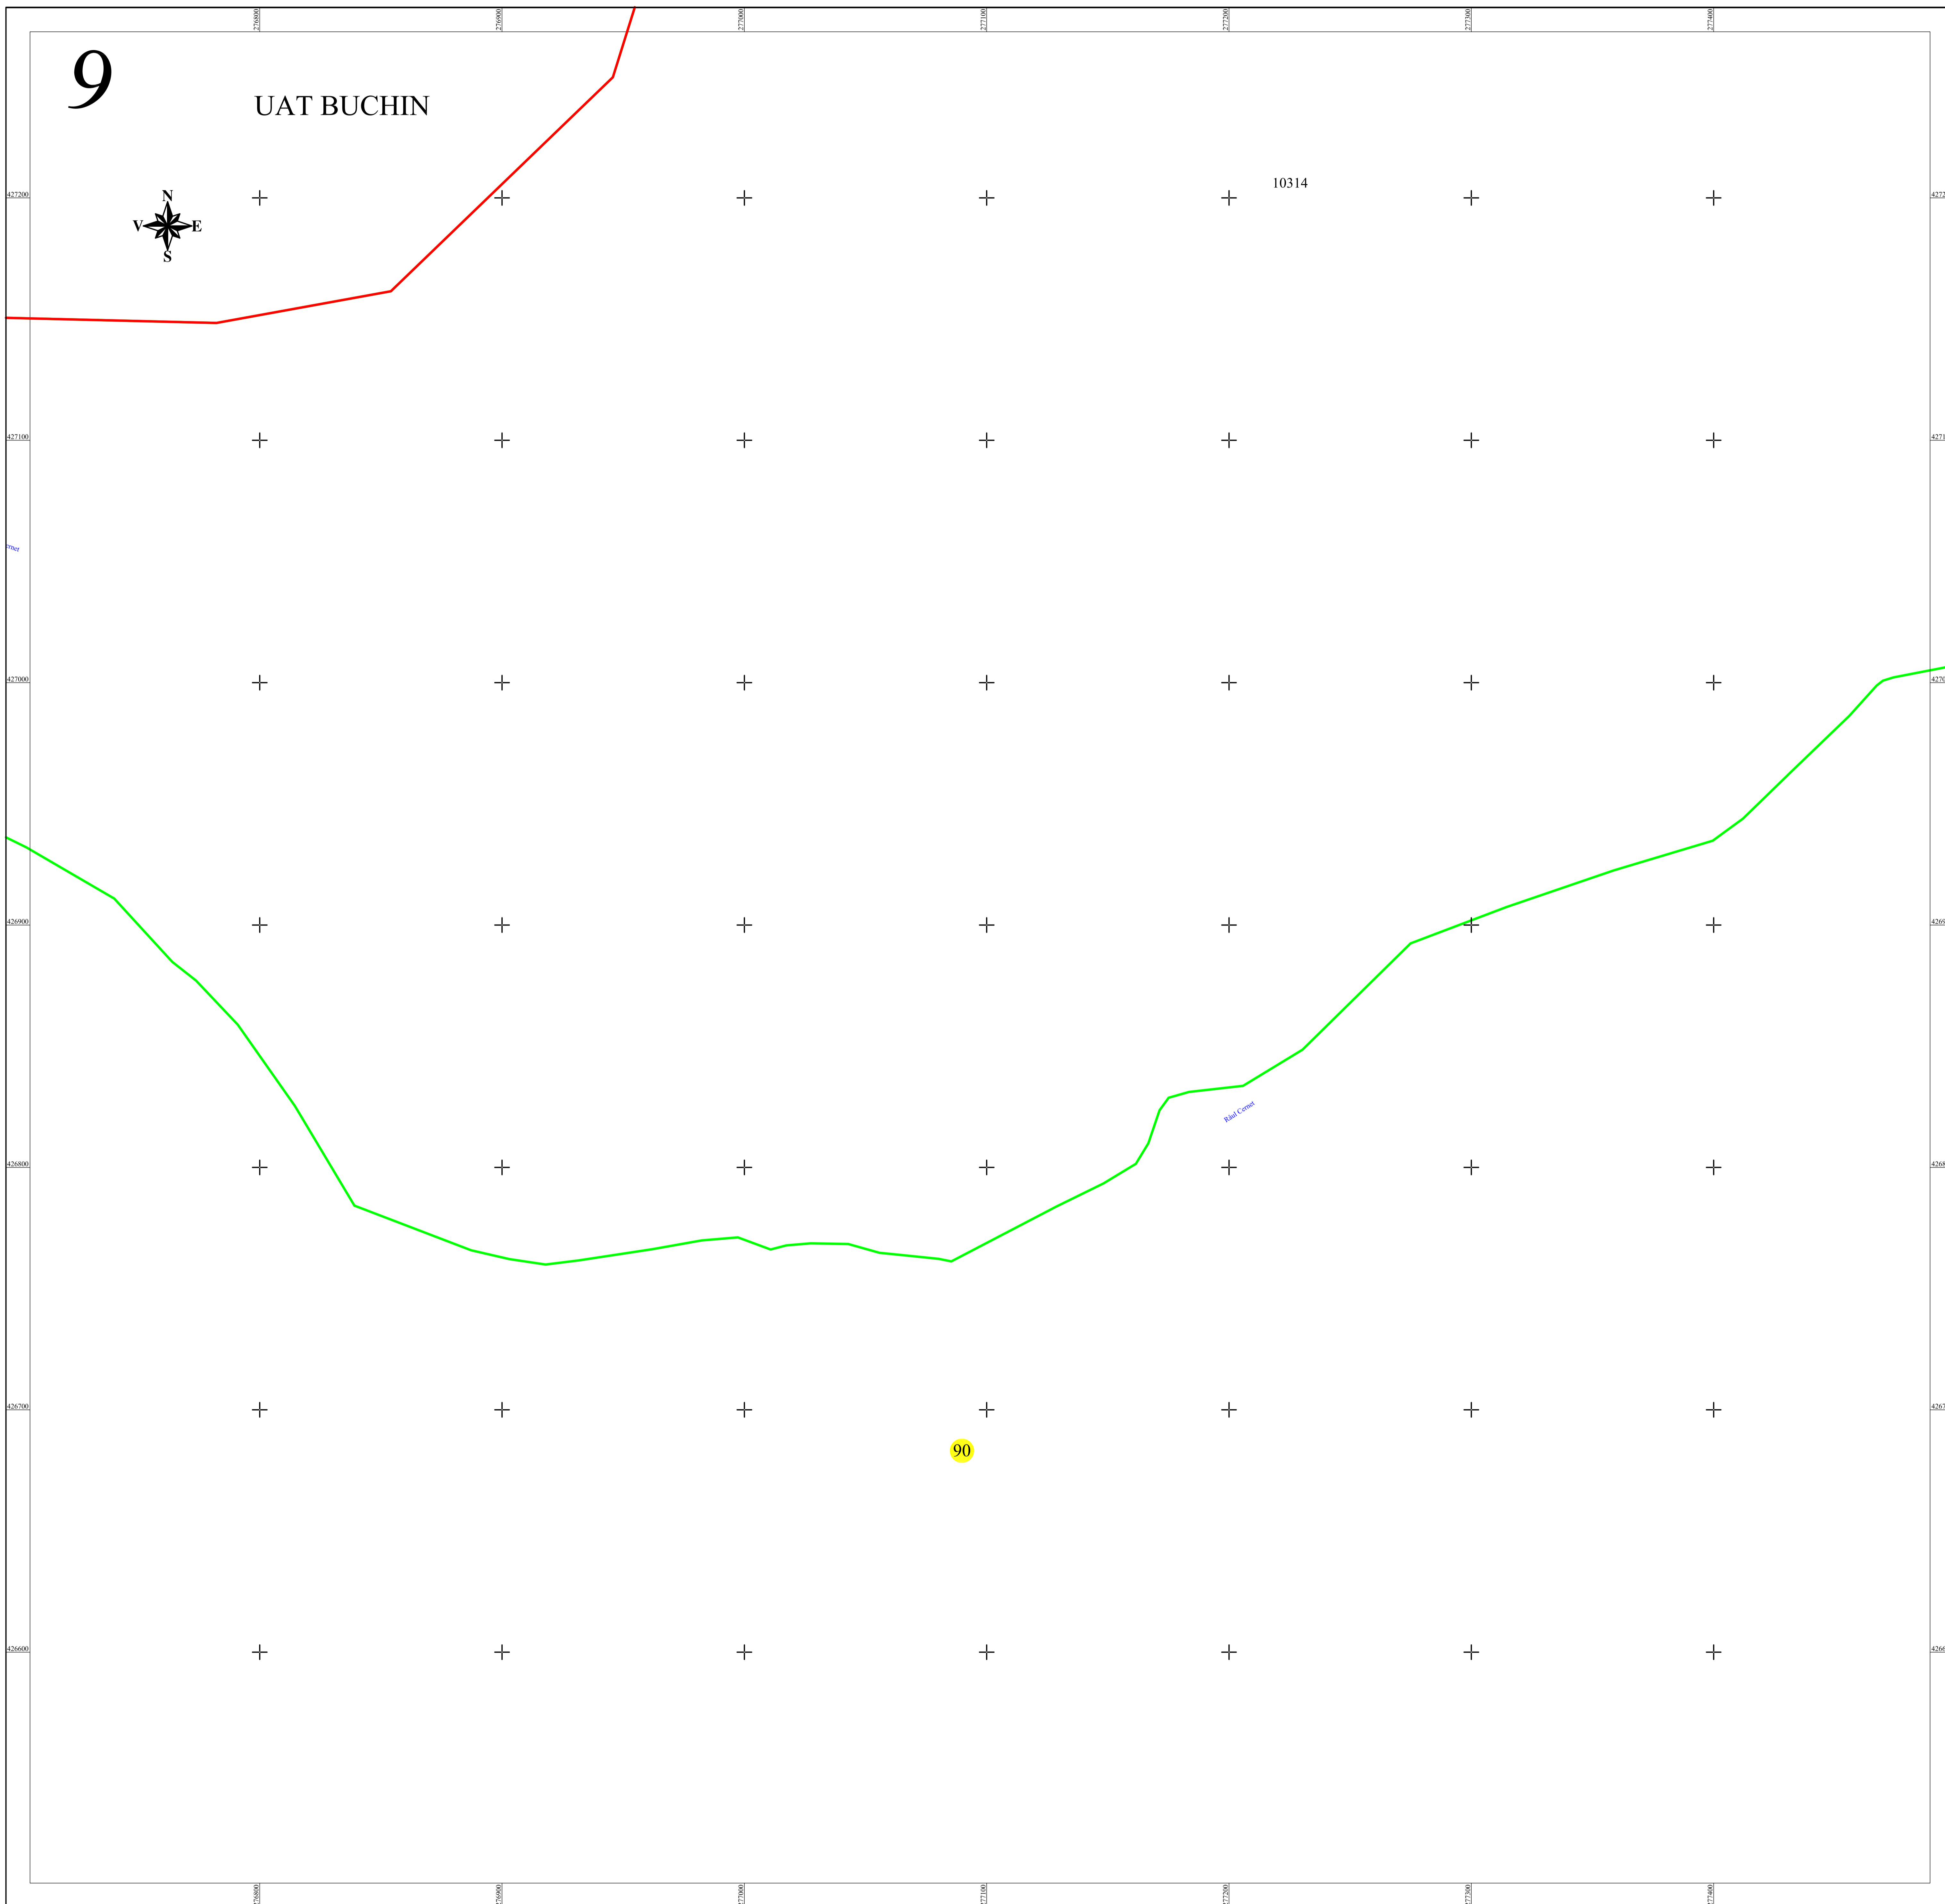

PLAN CADASTRAL

UAT BUCOȘNIȚA, județul CARAȘ-SEVERIN

Sector cadastral 92

Scara 1:1000

Sistem de proiectie STEREO 70

Plansa 9/12

LEGENDA

	Numar sector cadastral
CARAȘ-SEVERIN	Judet
BUCOȘNIȚA	UAT
Golet	Localitati
PLAN CADASTRAL	Titlu
Setor cadastral nr. 92	Subtitluri, Sector cadastral
1:1000	Scara
10314	ID

	Limita tarlalelor
	Limita de judet
	Limita UAT
	Limita sectoarelor cadastrale
	Limita intravilan
	Limita imobil
	Limita constructiilor cu caracter permanent

Spre publicare

ANCPI

Servicii de înregistrare sistematică în Sistemul Integrat de Cadastru și Carte Funciară a imobilelor situate în UAT Buceșnița, jud. Caraș-Severin