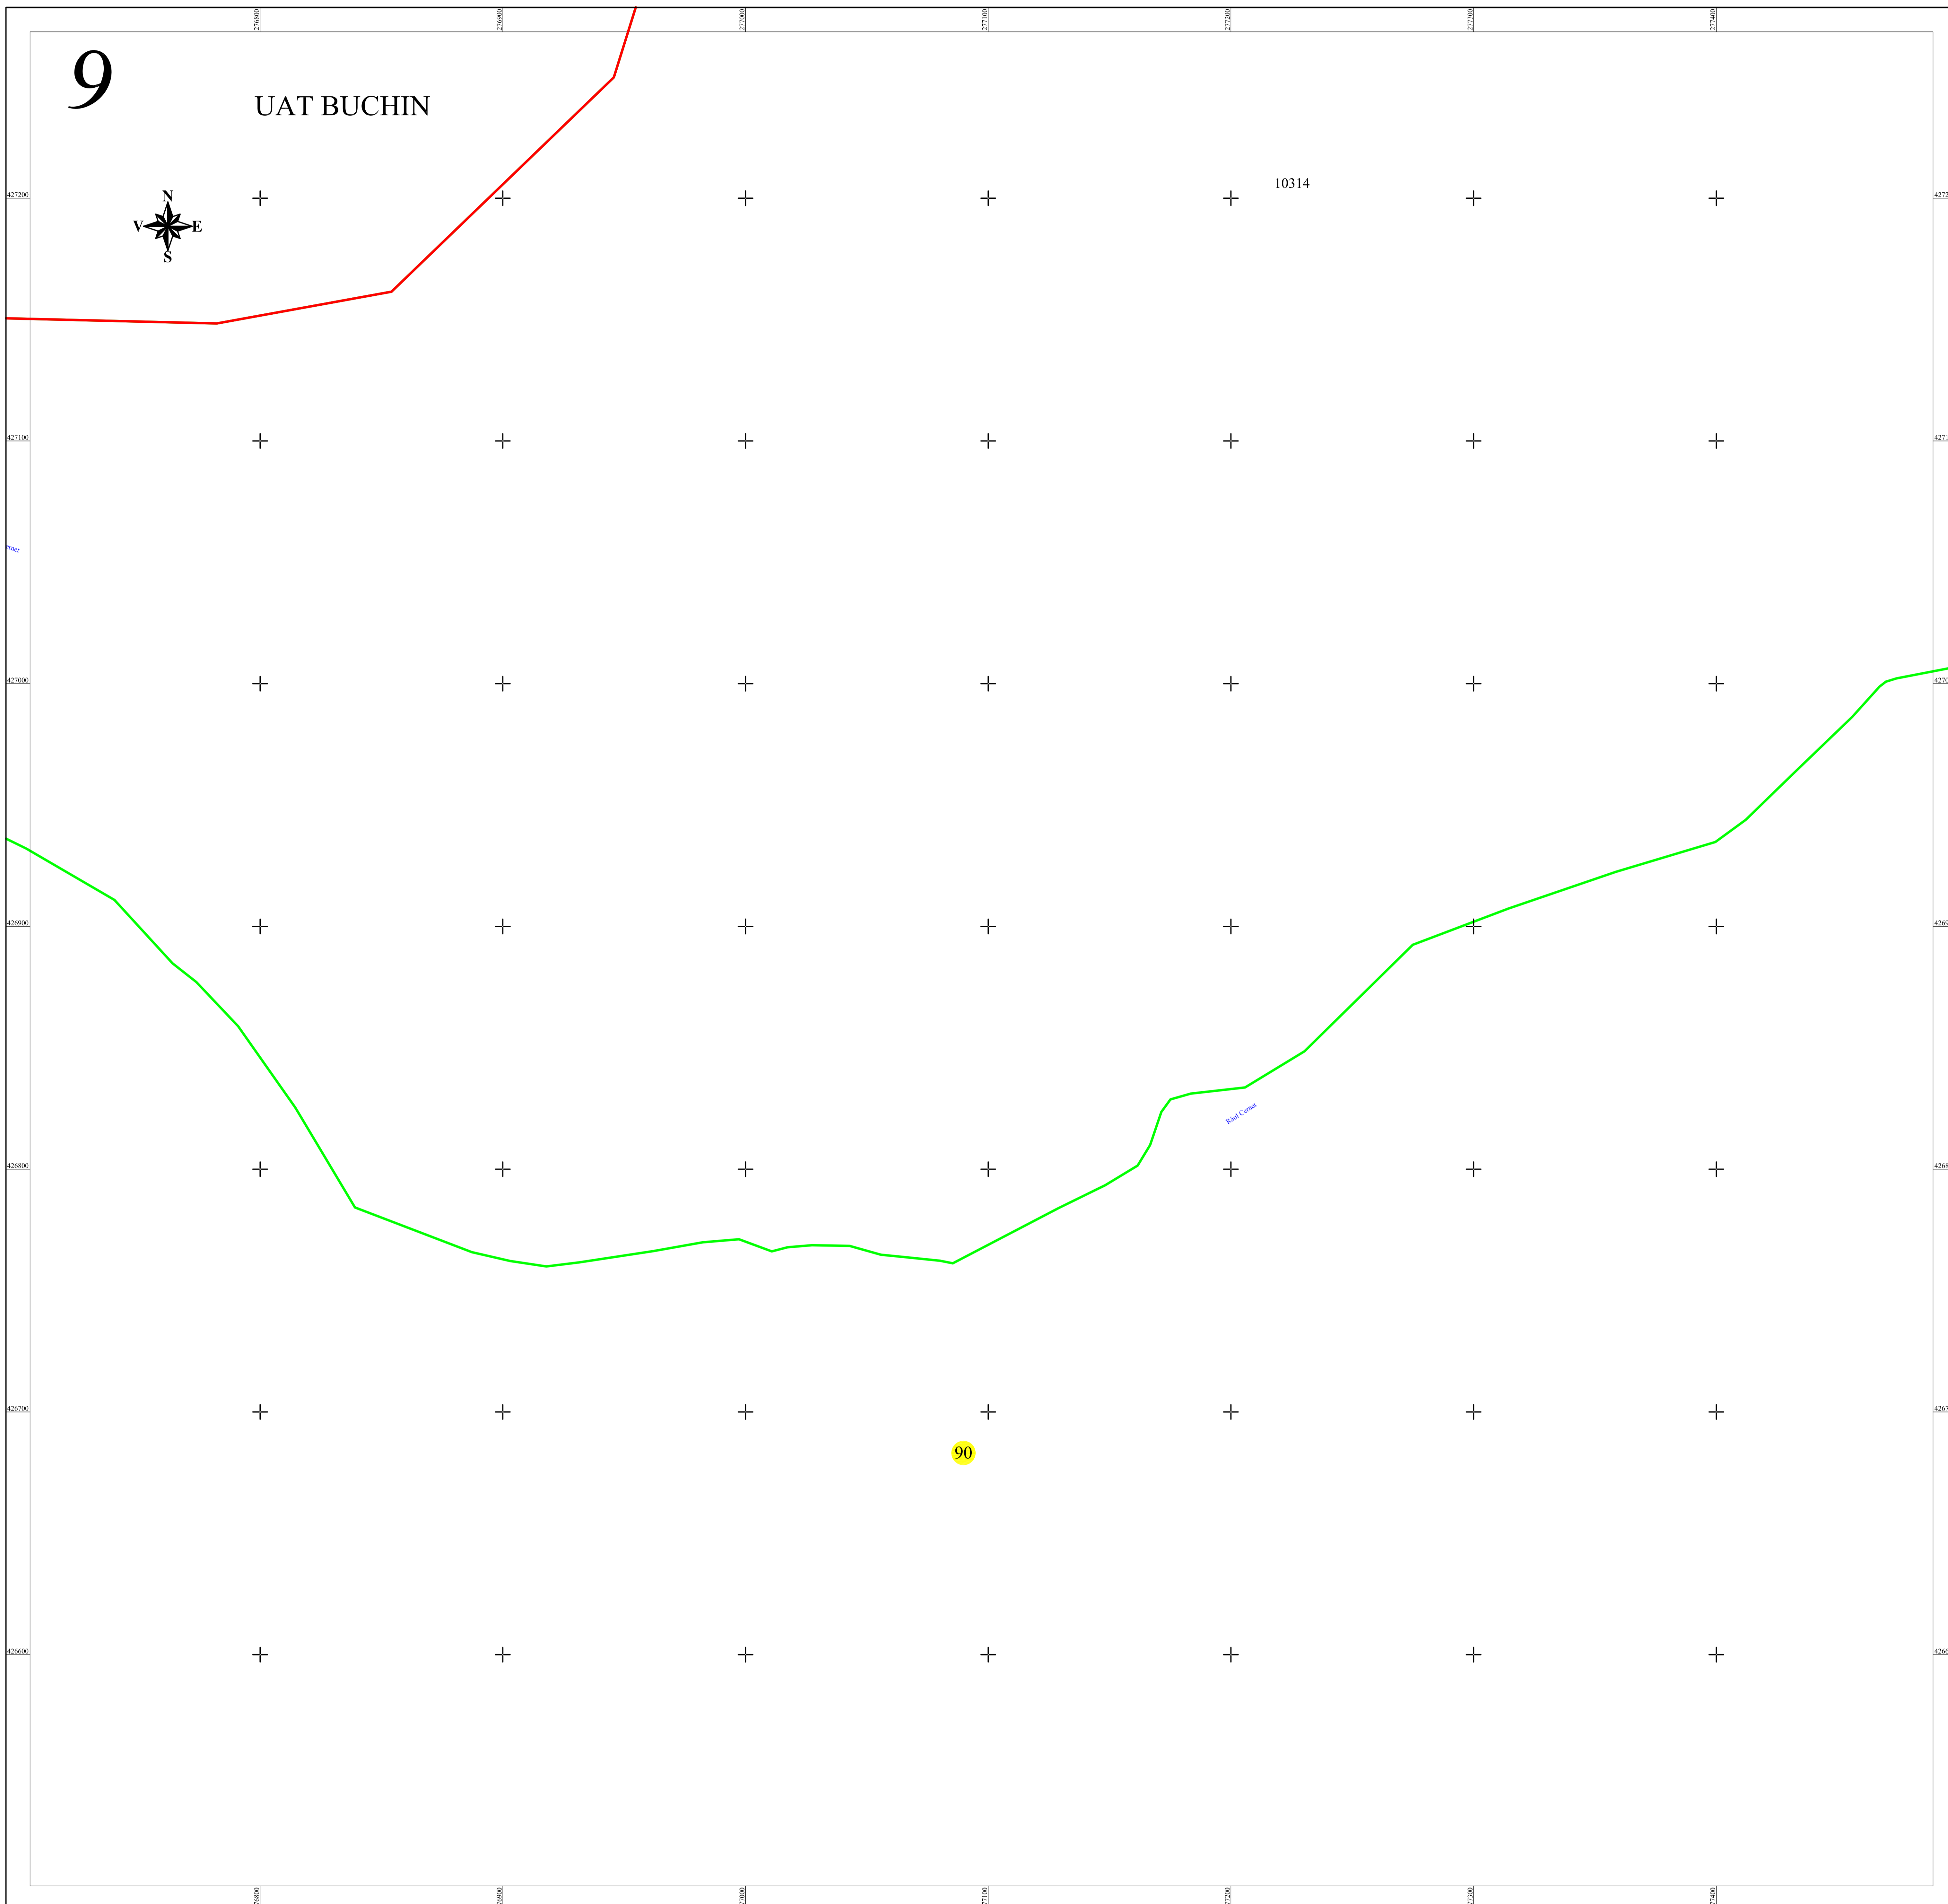

# PLAN CADASTRAL

UAT BUCOȘNIȚA, județul CARAȘ-SEVERIN

Sector cadastral 92

Scara 1:1000

Sistem de proiectie STEREO 70

Plansa 9/12

## LEGENDA

	Numar sector cadastral
CARAȘ-SEVERIN	Judet
BUCOȘNIȚA	UAT
Golet	Localitati
PLAN CADASTRAL	Titlu
Setor cadastral nr. 92	Subtitluri, Sector cadastral
1:1000	Scara
10314	ID

	Limita tarlalelor
	Limita de judet
	Limita UAT
	Limita sectoarelor cadastrale
	Limita intravilan
	Limita imobil
	Limita constructiilor cu caracter permanent