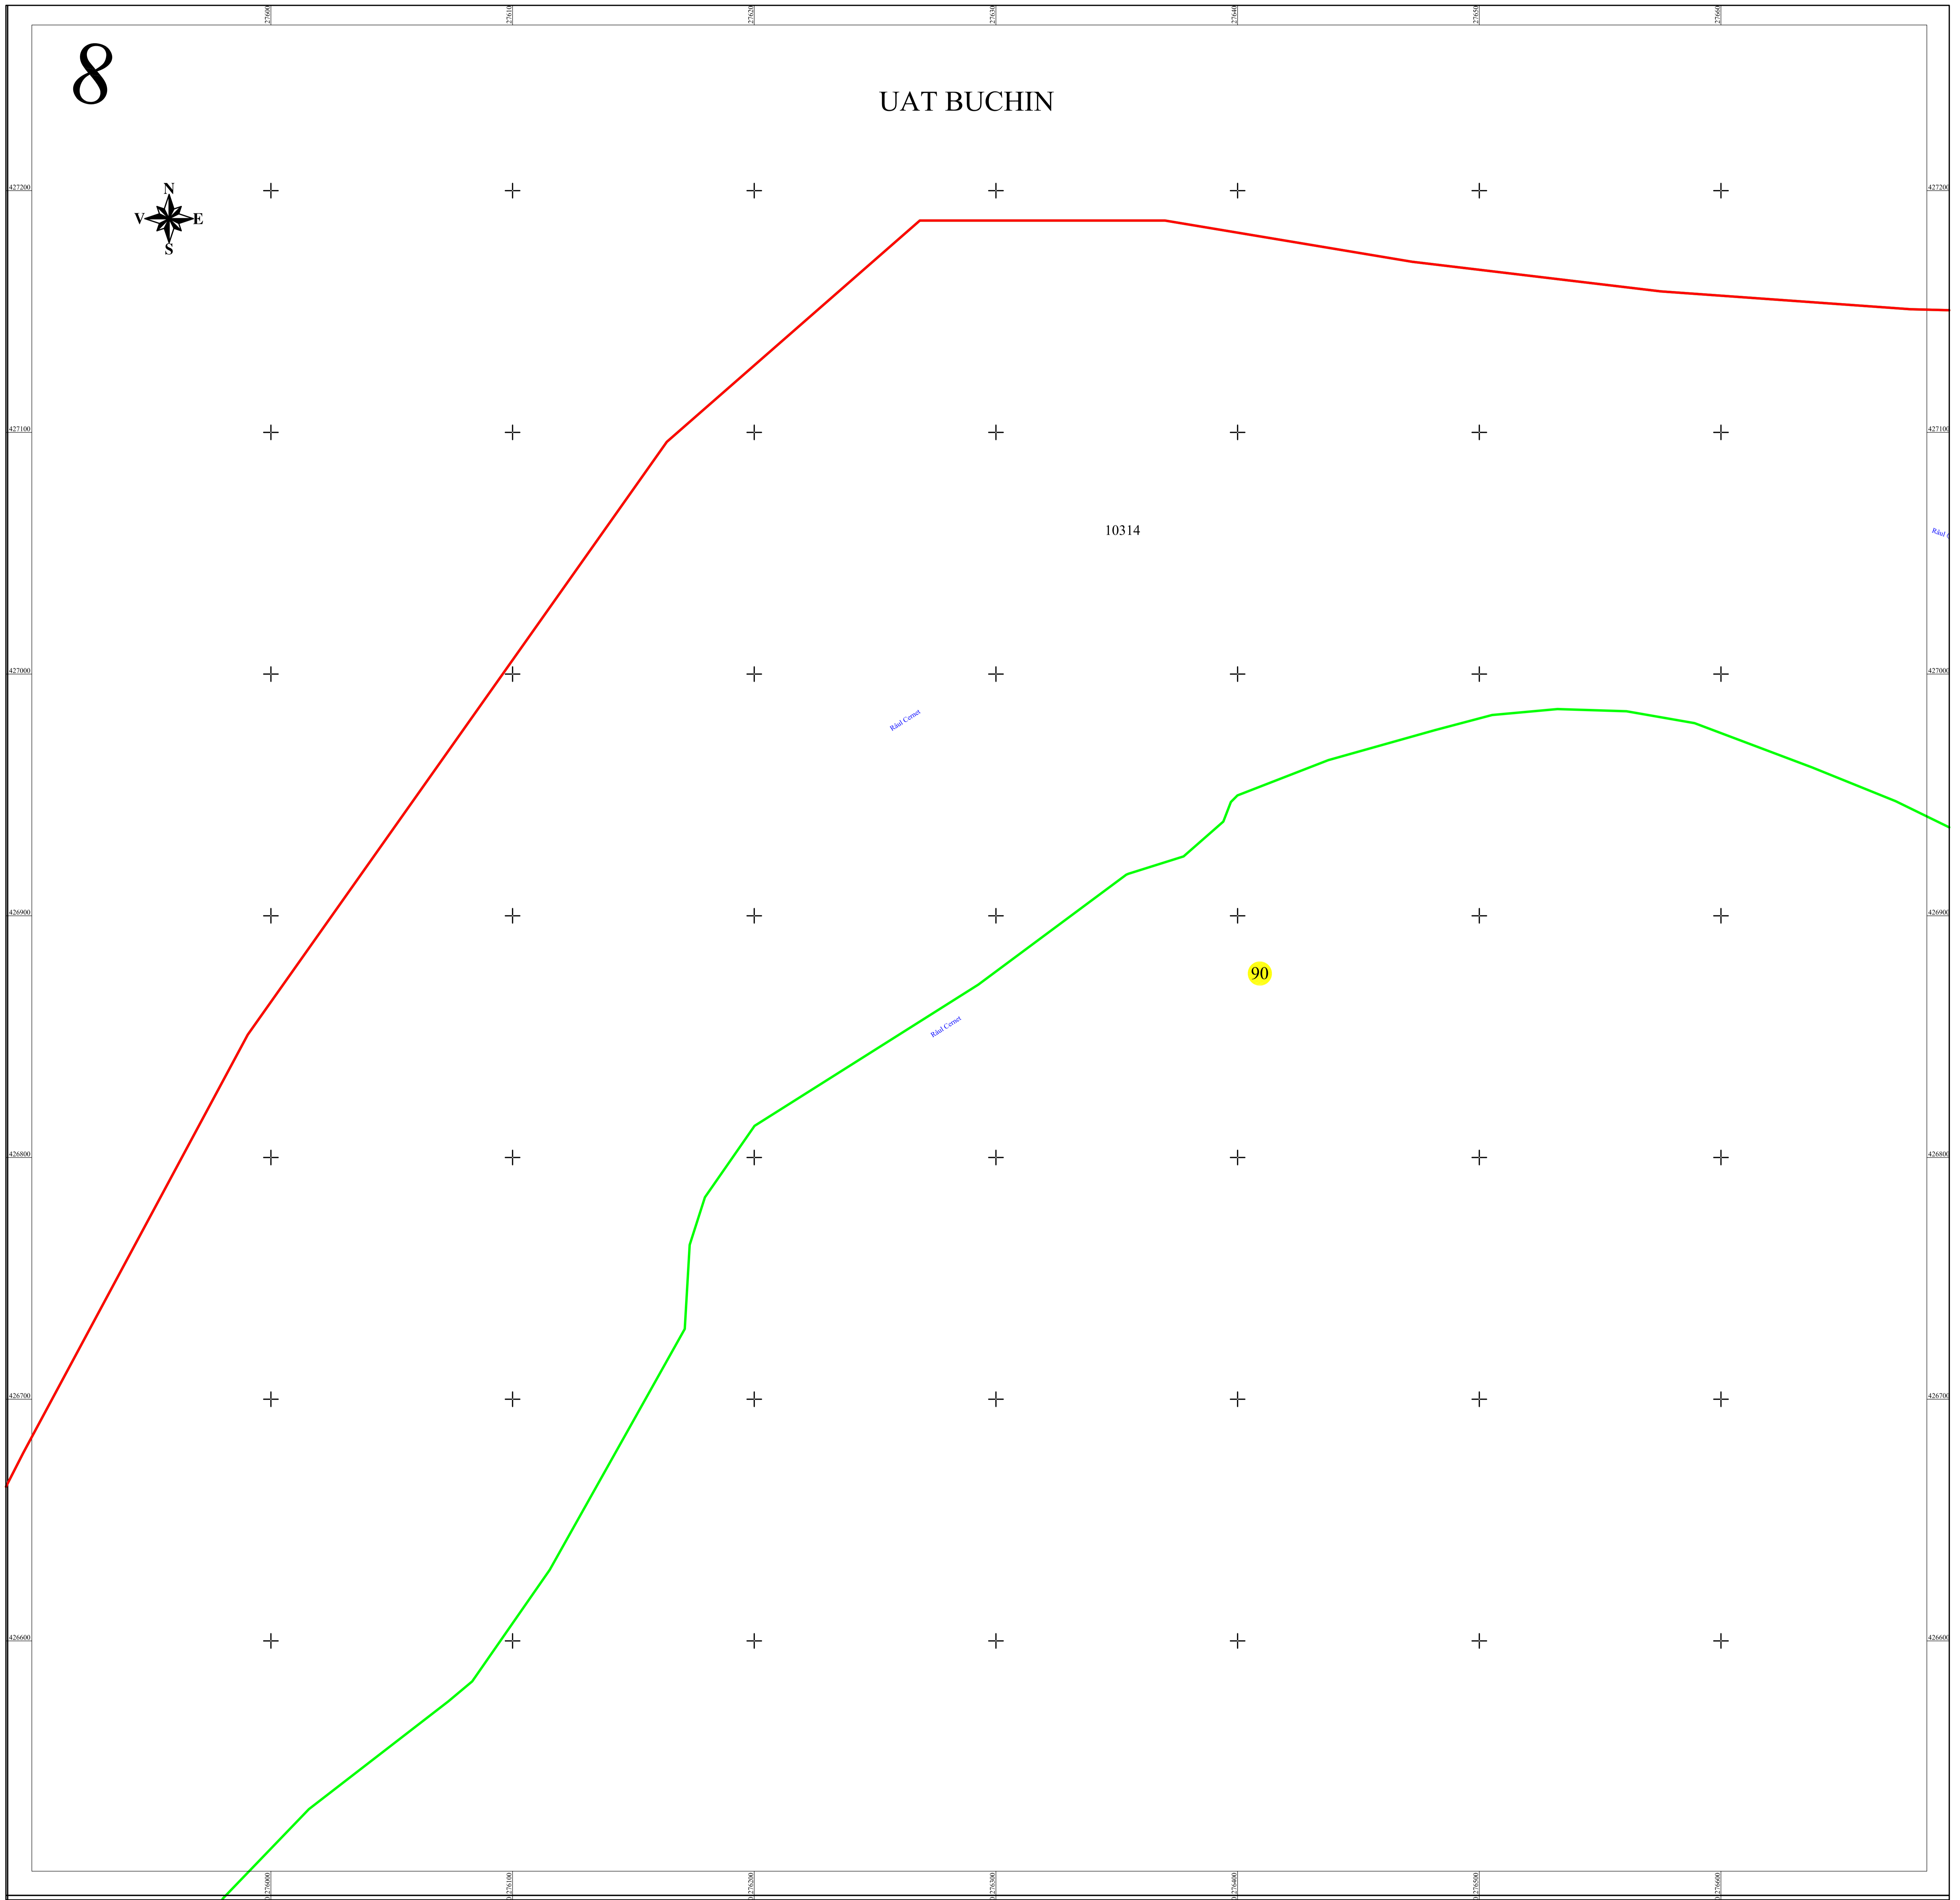

# PLAN CADASTRAL

UAT BUCOȘNIȚA, județul CARAȘ-SEVERIN

Sector cadastral 92

Scara 1:1000

Sistem de proiectie STEREO 70

Plansa 8/12

## LEGENDA

	Numar sector cadastral
CARAȘ-SEVERIN	Judet
BUCOȘNIȚA	UAT
Golet	Localitati
PLAN CADASTRAL	Titlu
Setor cadastral nr. 92	Subtitluri, Sector cadastral
1:1000	Scara
10314	ID

	Limita tarlalelor
	Limita de judet
	Limita UAT
	Limita sectoarelor cadastrale
	Limita intravilan
	Limita imobil
	Limita constructiilor cu caracter permanent