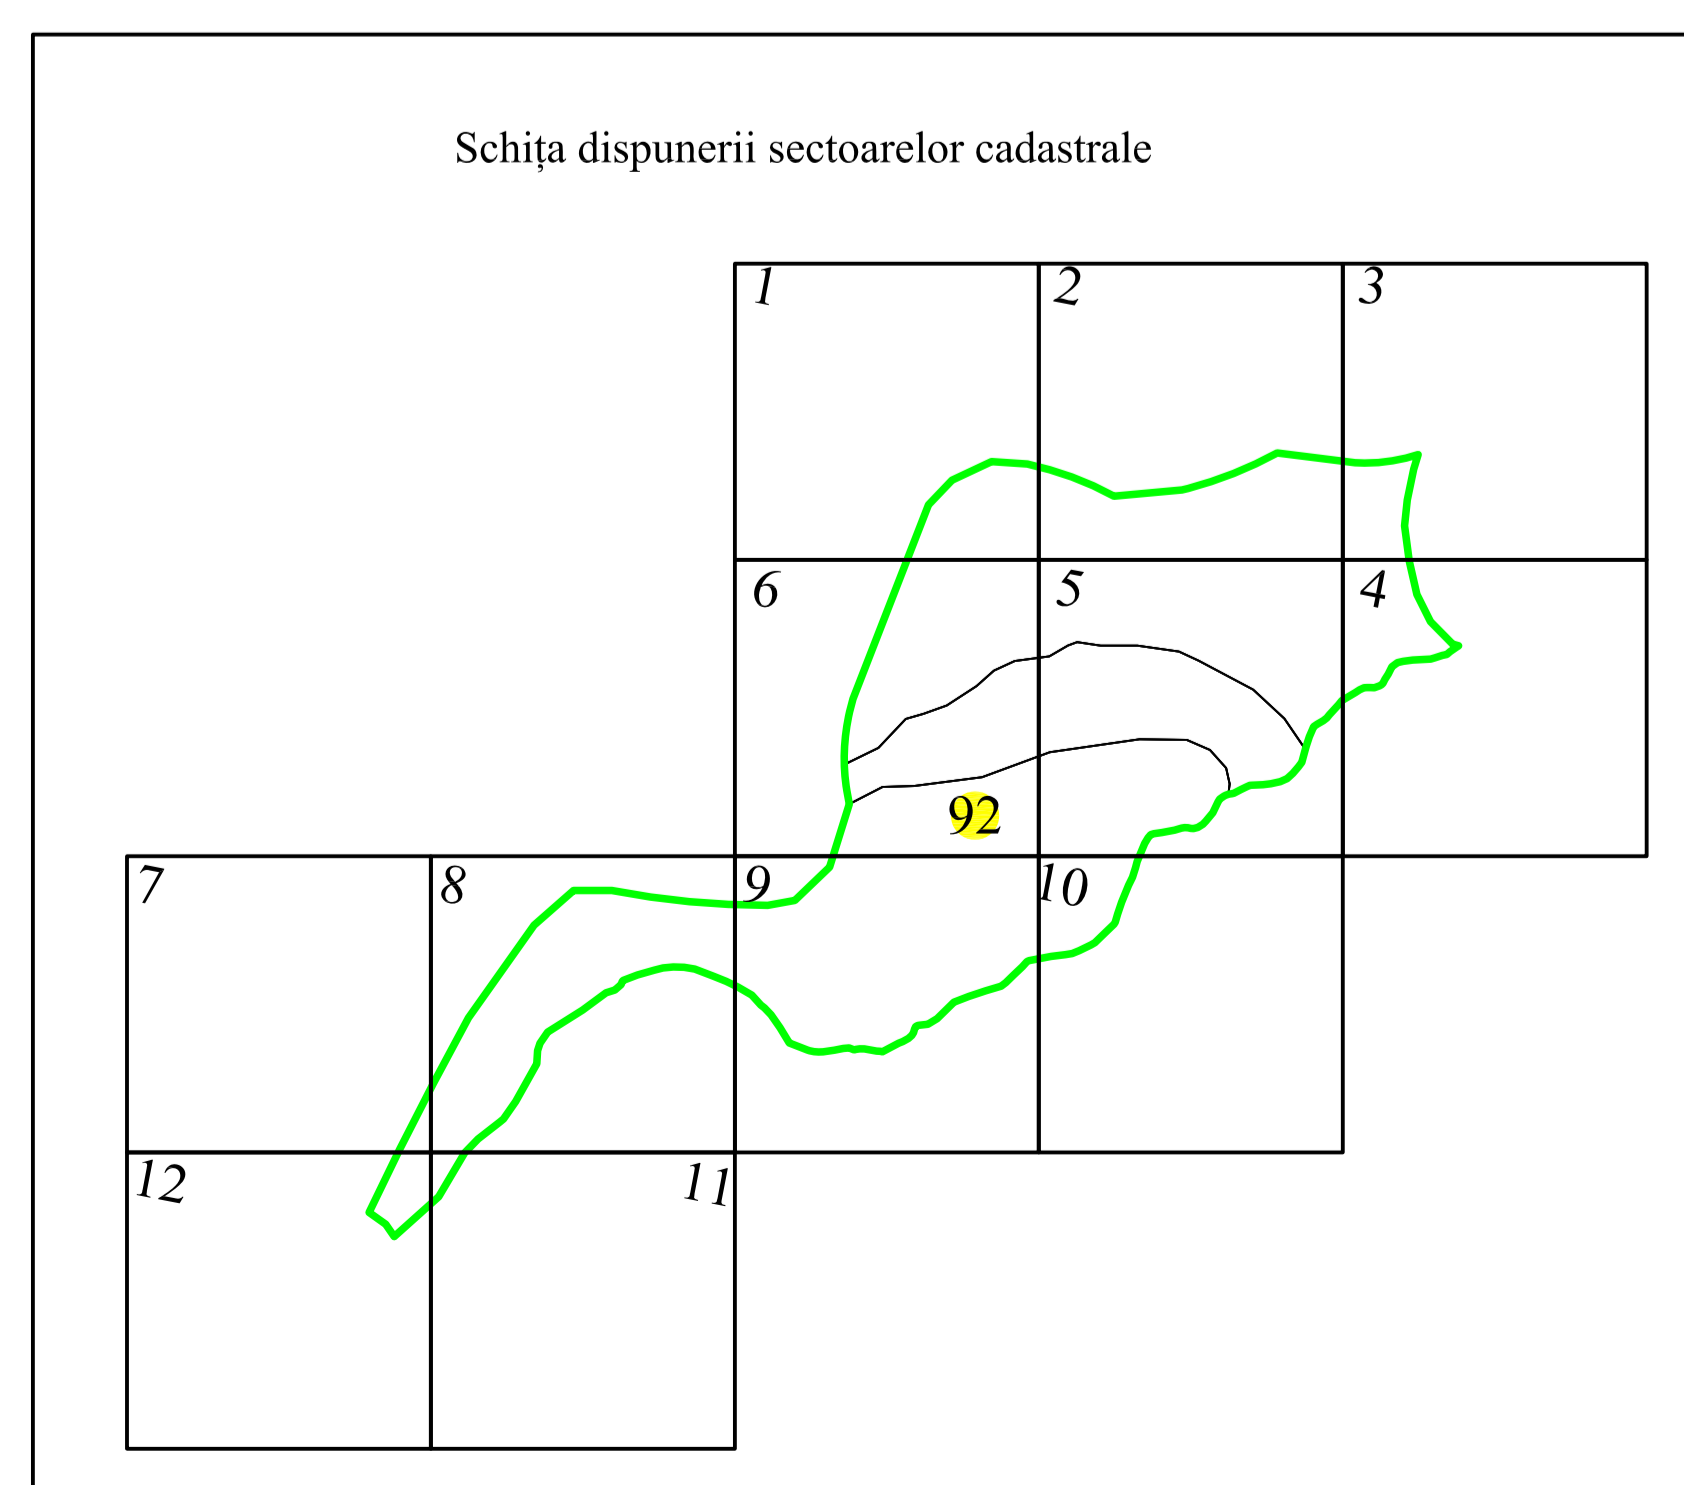

# PLAN CADASTRAL

UAT BUCOȘNIȚA, județul CARAȘ-SEVERIN

Sector cadastral 92

Scara 1:1000

Sistem de proiectie STEREO 70

Plansa 8/12

## LEGENDA

	Numar sector cadastral
CARAȘ-SEVERIN	Judet
BUCOȘNIȚA	UAT
Golet	Localitati
PLAN CADASTRAL	Titlu
Setor cadastral nr. 92	Subtitluri, Sector cadastral
1:1000	Scara
10314	ID

	Limita tarlalelor
	Limita de judet
	Limita UAT
	Limita sectoarelor cadastrale
	Limita intravilan
	Limita imobil
	Limita constructiilor cu caracter permanent