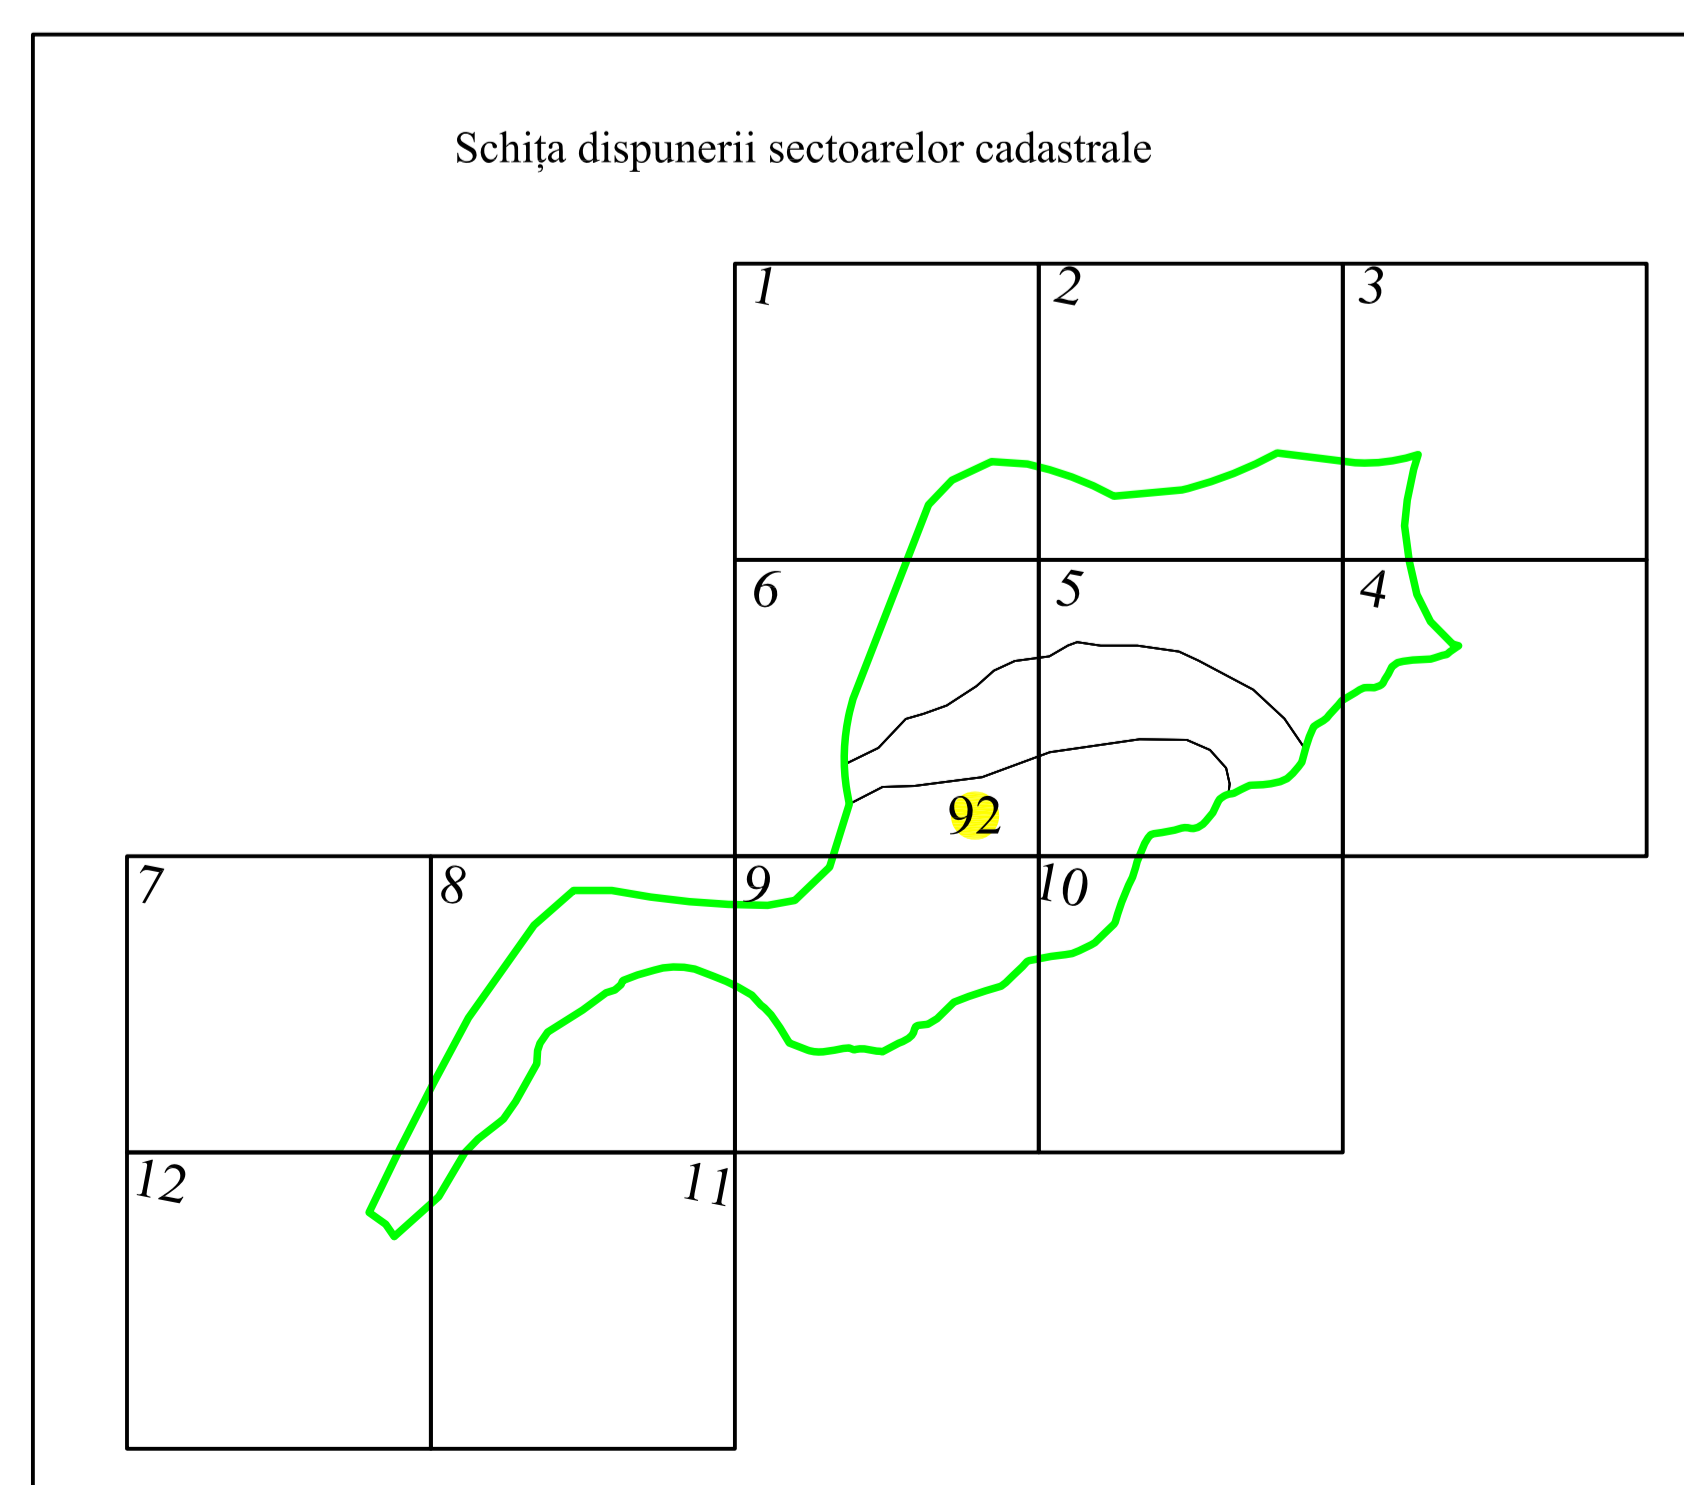

# PLAN CADASTRAL

UAT BUCOȘNIȚA, județul CARAȘ-SEVERIN

Sector cadastral 92

Scara 1:1000

Sistem de proiectie STEREO 70

Plansa 7/12

## LEGENDA

	Numar sector cadastral
CARAȘ-SEVERIN	Judet
BUCOȘNIȚA	UAT
Goieț	Localitati
PLAN CADASTRAL	Titlu
Setor cadastral nr. 92	Subtitluri, Sector cadastral
1:1000	Scara
10314	ID

	Limita tarlalelor
	Limita de judet
	Limita UAT
	Limita sectoarelor cadastrale
	Limita intravilan
	Limita imobil
	Limita constructiilor cu caracter permanent