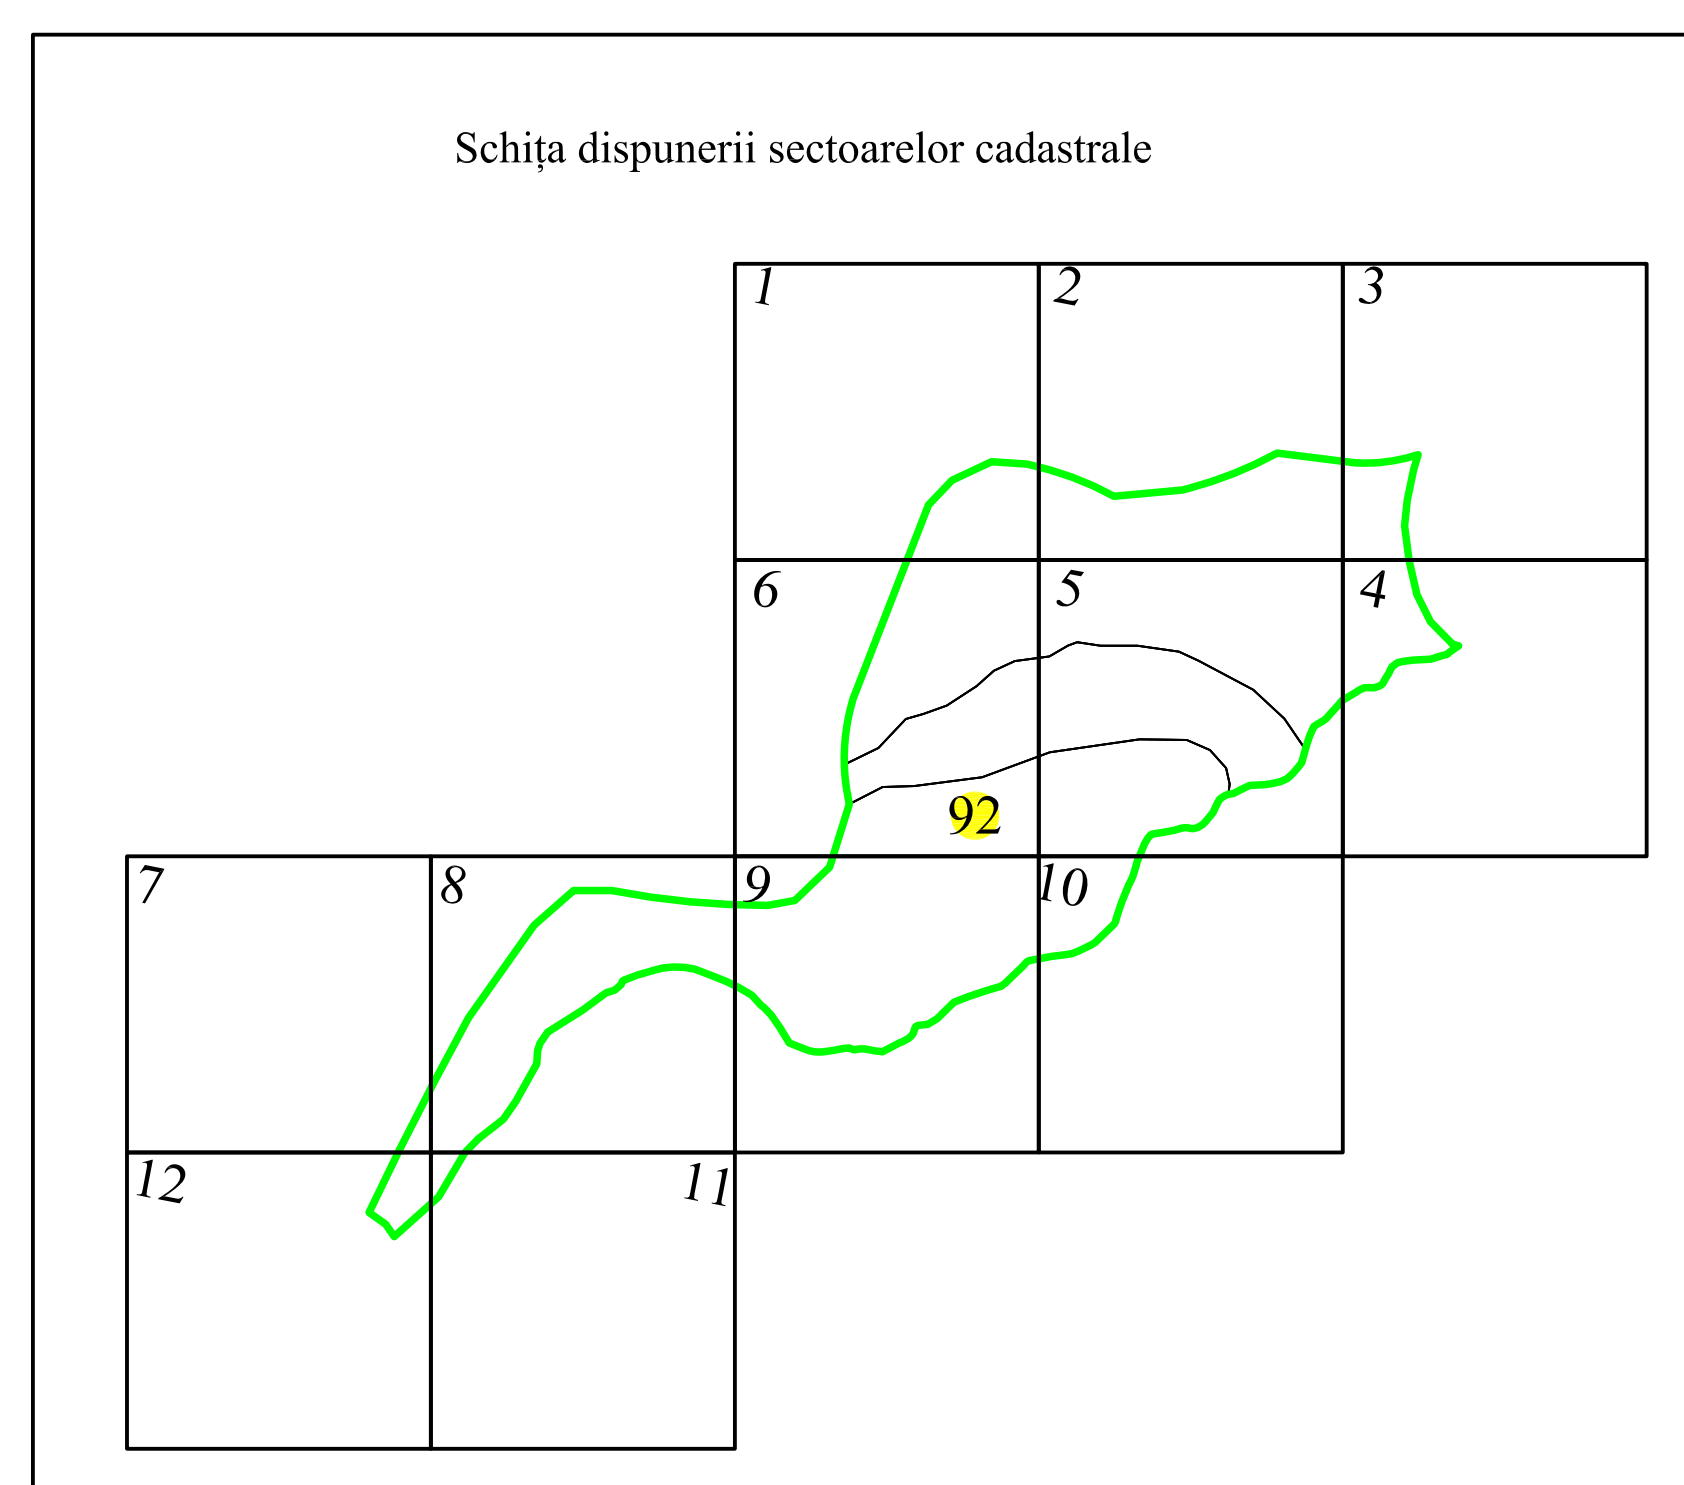

PLAN CADASTRAL

UAT BUCOȘNIȚA, județul CARAȘ-SEVERIN

Sector cadastral 92

Scara 1:1000

Sistem de proiectie STEREO 70

Plansa 6/12

LEGENDA

	Numar sector cadastral
CARAȘ-SEVERIN	Judet
BUCOȘNIȚA	UAT
Golet	Localitati
PLAN CADASTRAL	Titlu
Setor cadastral nr. 92	Subtitluri, Sector cadastral
1:1000	Scara
10314	ID

	Limita tarlalelor
	Limita de judet
	Limita UAT
	Limita sectoarelor cadastrale
	Limita intravilan
	Limita imobil
	Limita constructiilor cu caracter permanent

Spre publicare

ANCPI

Servicii de înregistrare sistematică în Sistemul Integrat de Cadastru și Carte Funciară a imobilelor situate în UAT Buceșnița, jud. Caraș-Severin