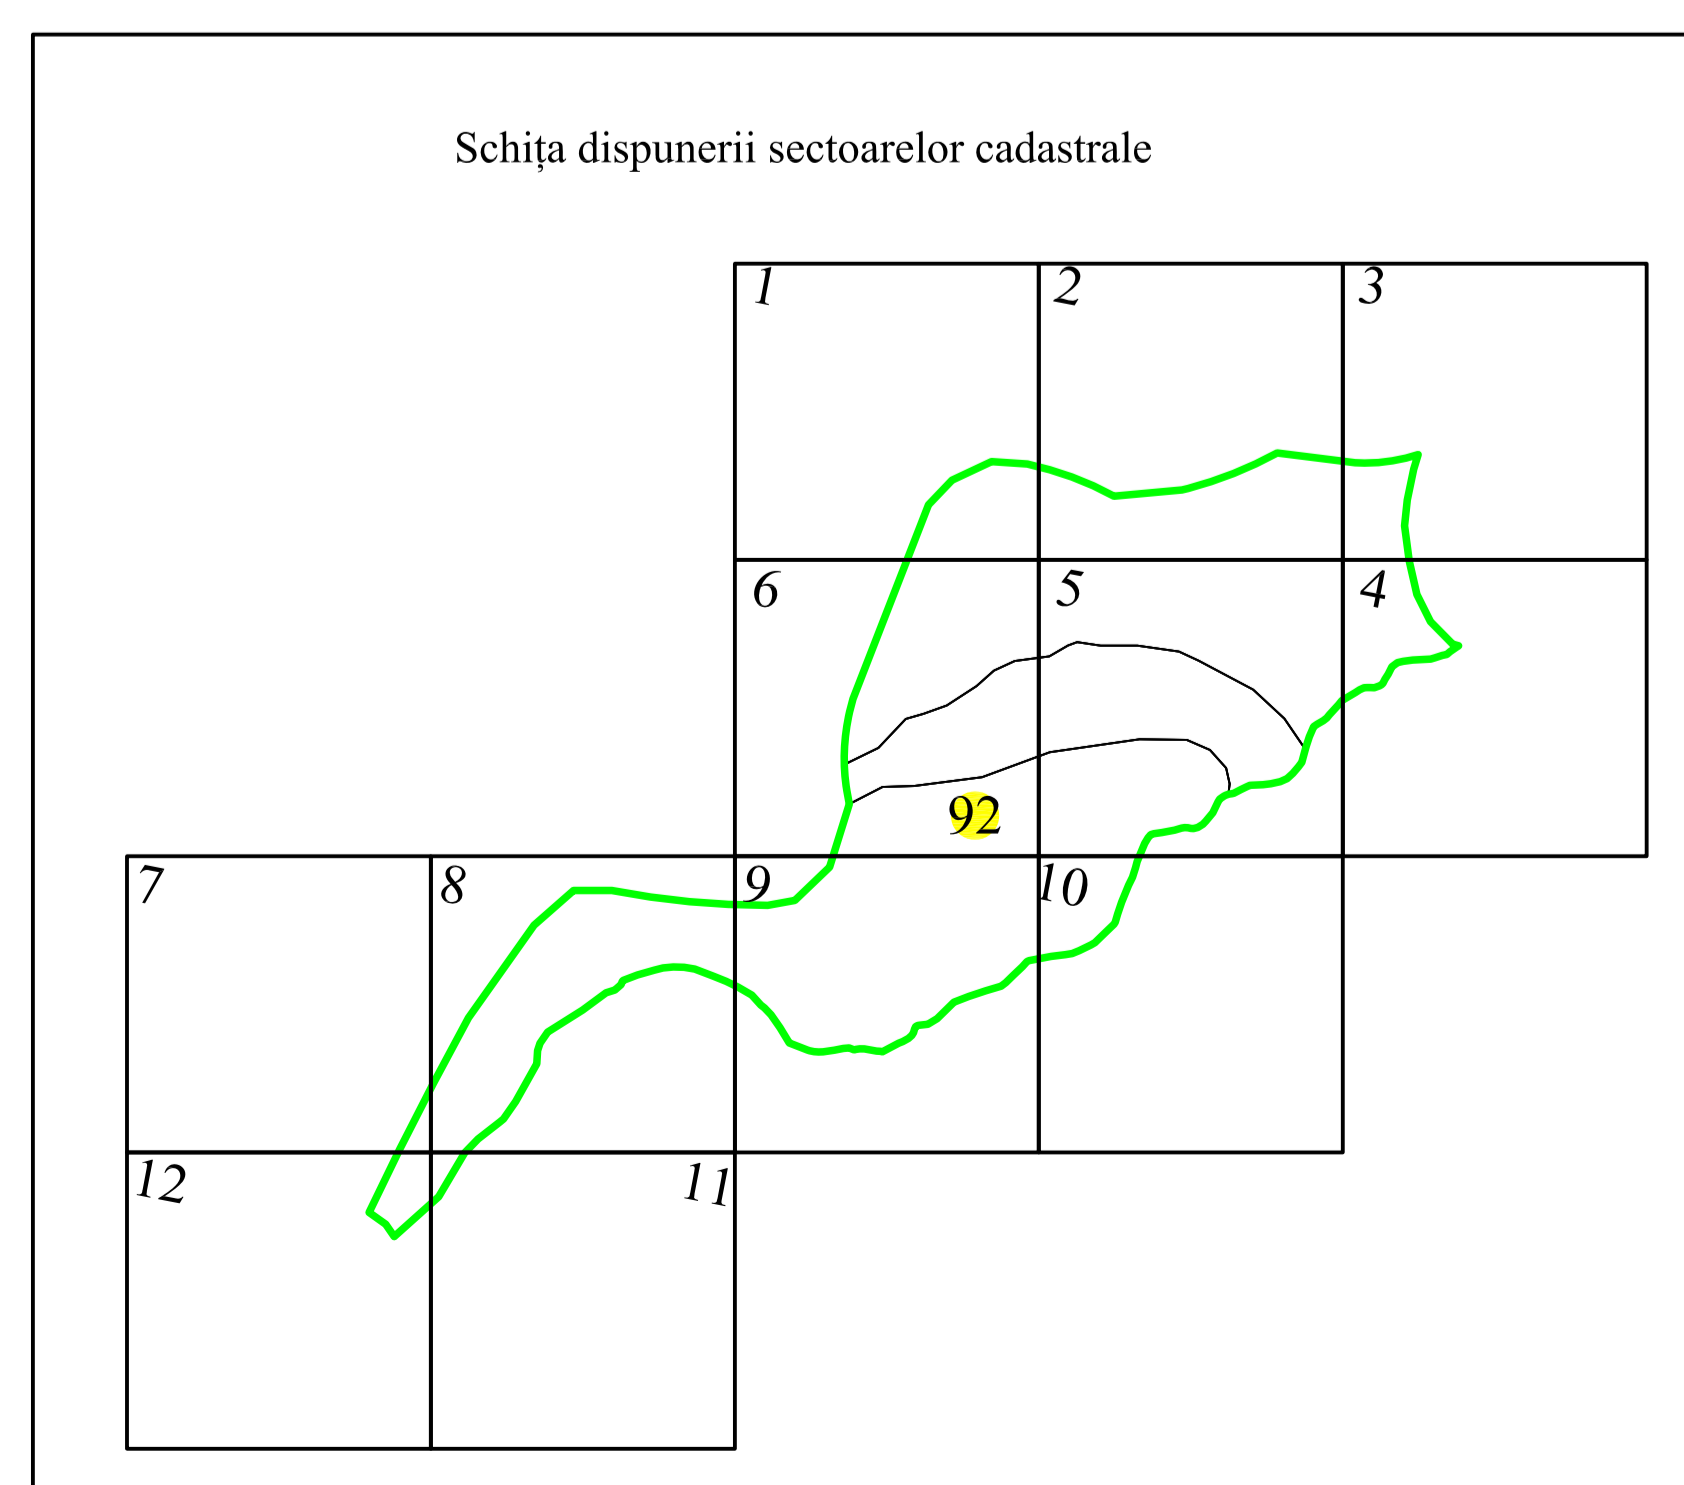

PLAN CADASTRAL

UAT BUCOȘNIȚA, județul CARAȘ-SEVERIN

Sectoar cadastral 92

Scara 1:1000

Sistem de proiectie STEREO 70

Plansa 5/12

LEGENDA

	Numar sector cadastral
CARAȘ-SEVERIN	Judet
BUCOȘNIȚA	UAT
Golet	Localitati
PLAN CADASTRAL	Titlu
Setor cadastral nr. 92	Subtitluri, Sector cadastral
1:1000	Scara
10314	ID

	Limita tarlalelor
	Limita de judet
	Limita UAT
	Limita sectoarelor cadastrale
	Limita intravilan
	Limita imobil
	Limita constructiilor cu caracter permanent

Spre publicare

ANCPI

Servicii de înregistrare sistematică în Sistemul Integrat de Cadastru și Carte Funciară a imobilelor situate în UAT Buceșnița, jud. Caraș-Severin