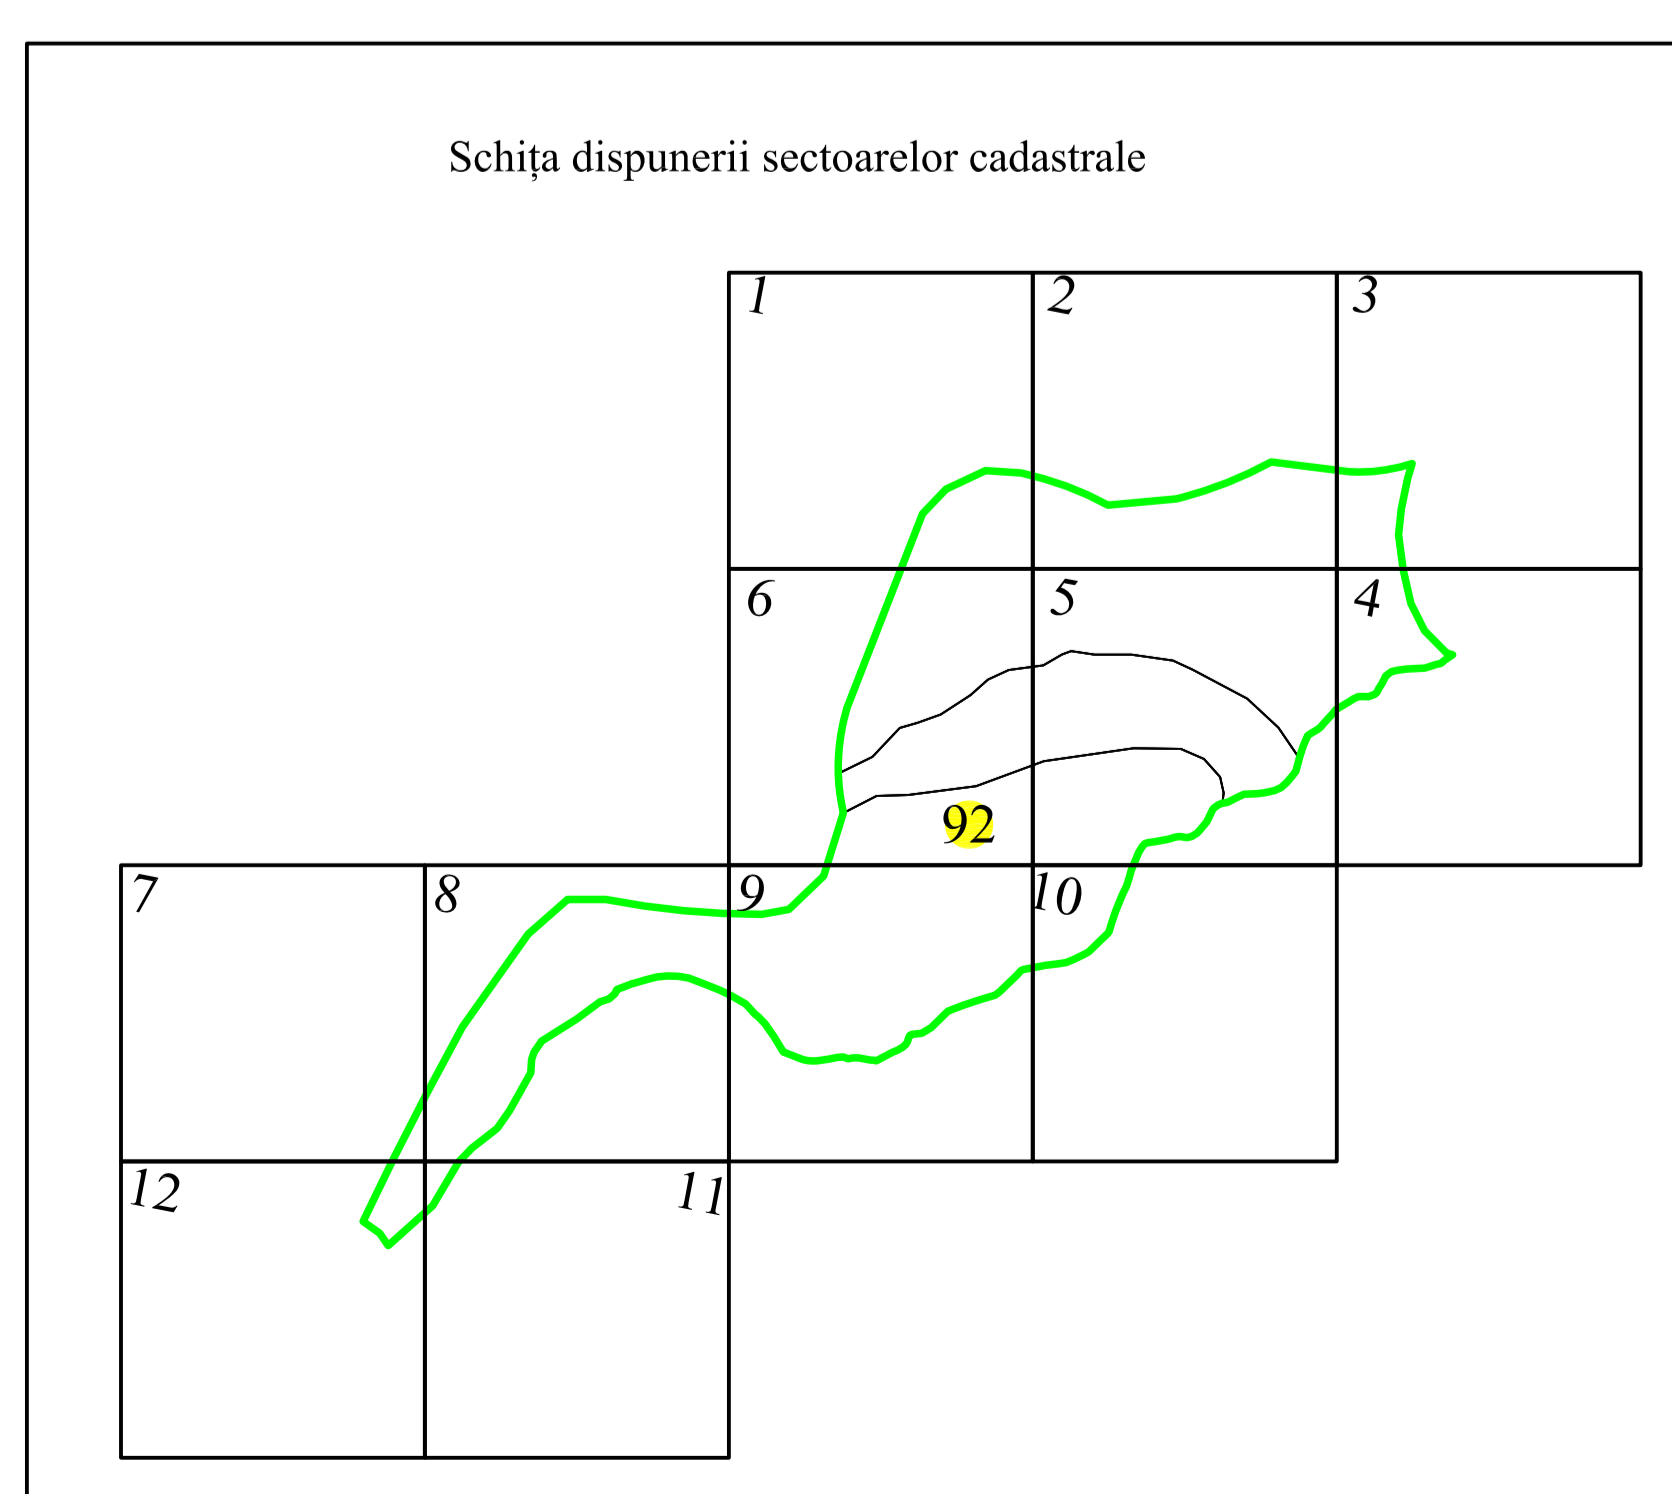

# PLAN CADASTRAL

UAT BUCOȘNIȚA, județul CARAȘ-SEVERIN

Sectoar cadastral 92

Scara 1:1000

Sistem de proiectie STEREO 70

Plansa 4/12

## LEGENDA

	Numar sector cadastral
CARAȘ-SEVERIN	Judet
BUCOȘNIȚA	UAT
Goleț	Localitati
PLAN CADASTRAL	Titlu
Setor cadastral nr. 92	Subtitluri, Sector cadastral
1:1000	Scara
10314	ID

	Limita tarlalelor
	Limita de judet
	Limita UAT
	Limita sectoarelor cadastrale
	Limita intravilan
	Limita imobil
	Limita constructiilor cu caracter permanent