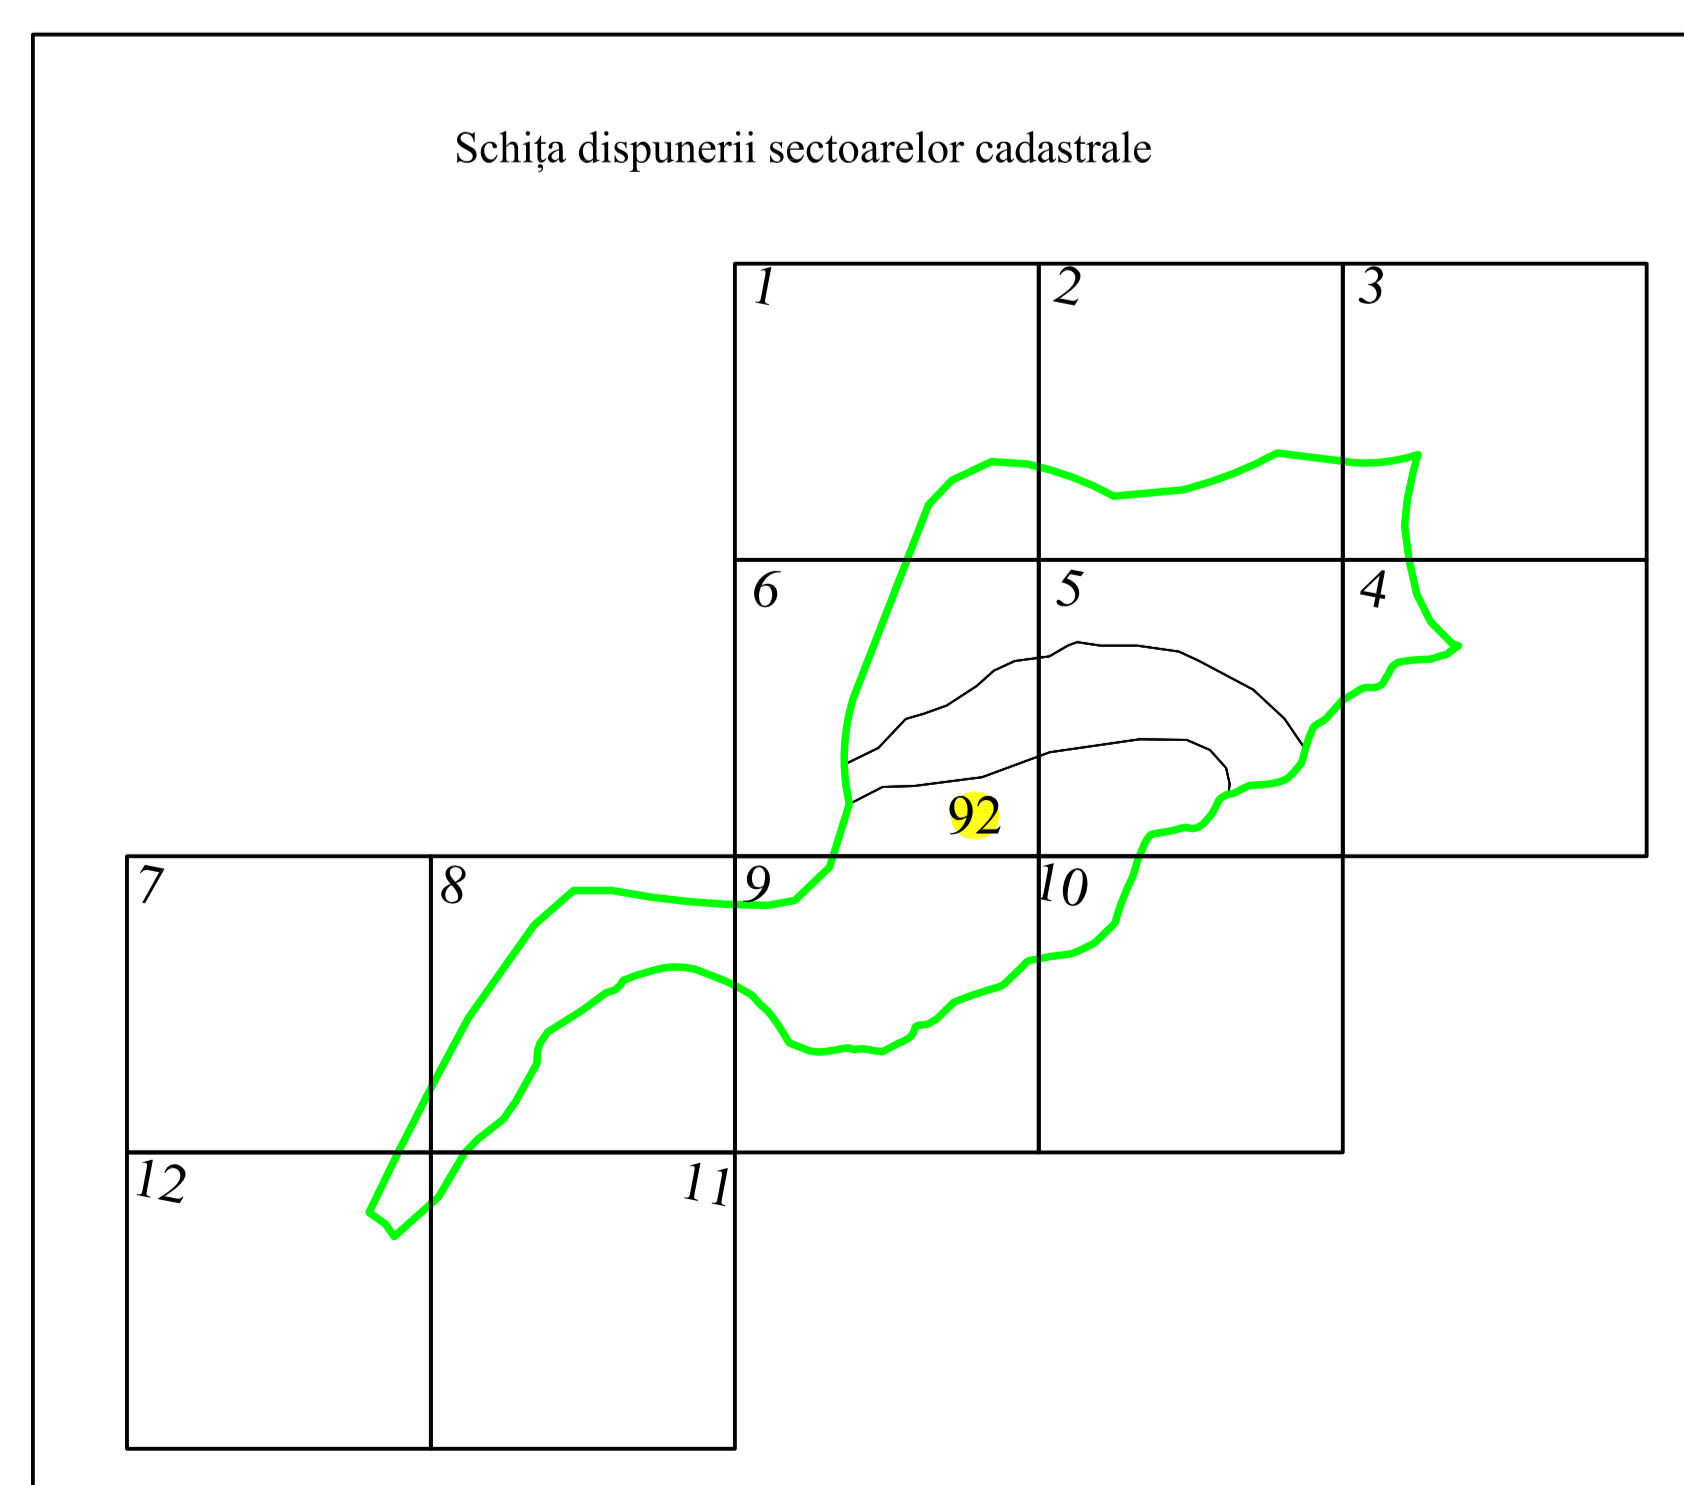

# PLAN CADASTRAL

UAT BUCOȘNIȚA, județul CARAȘ-SEVERIN

Sector cadastral 92

Scara 1:1000

Sistem de proiectie STEREO 70

Plansa 12/12

## LEGENDA

	Numar sector cadastral
CARAȘ-SEVERIN	Judet
BUCOȘNIȚA	UAT
Golet	Localitati
PLAN CADASTRAL	Titlu
Setor cadastral nr. 92	Subtitluri, Sector cadastral
1:1000	Scara
10314	ID

	Limita tarlalelor
	Limita de judet
	Limita UAT
	Limita sectoarelor cadastrale
	Limita intravilan
	Limita imobil
	Limita constructiilor cu caracter permanent