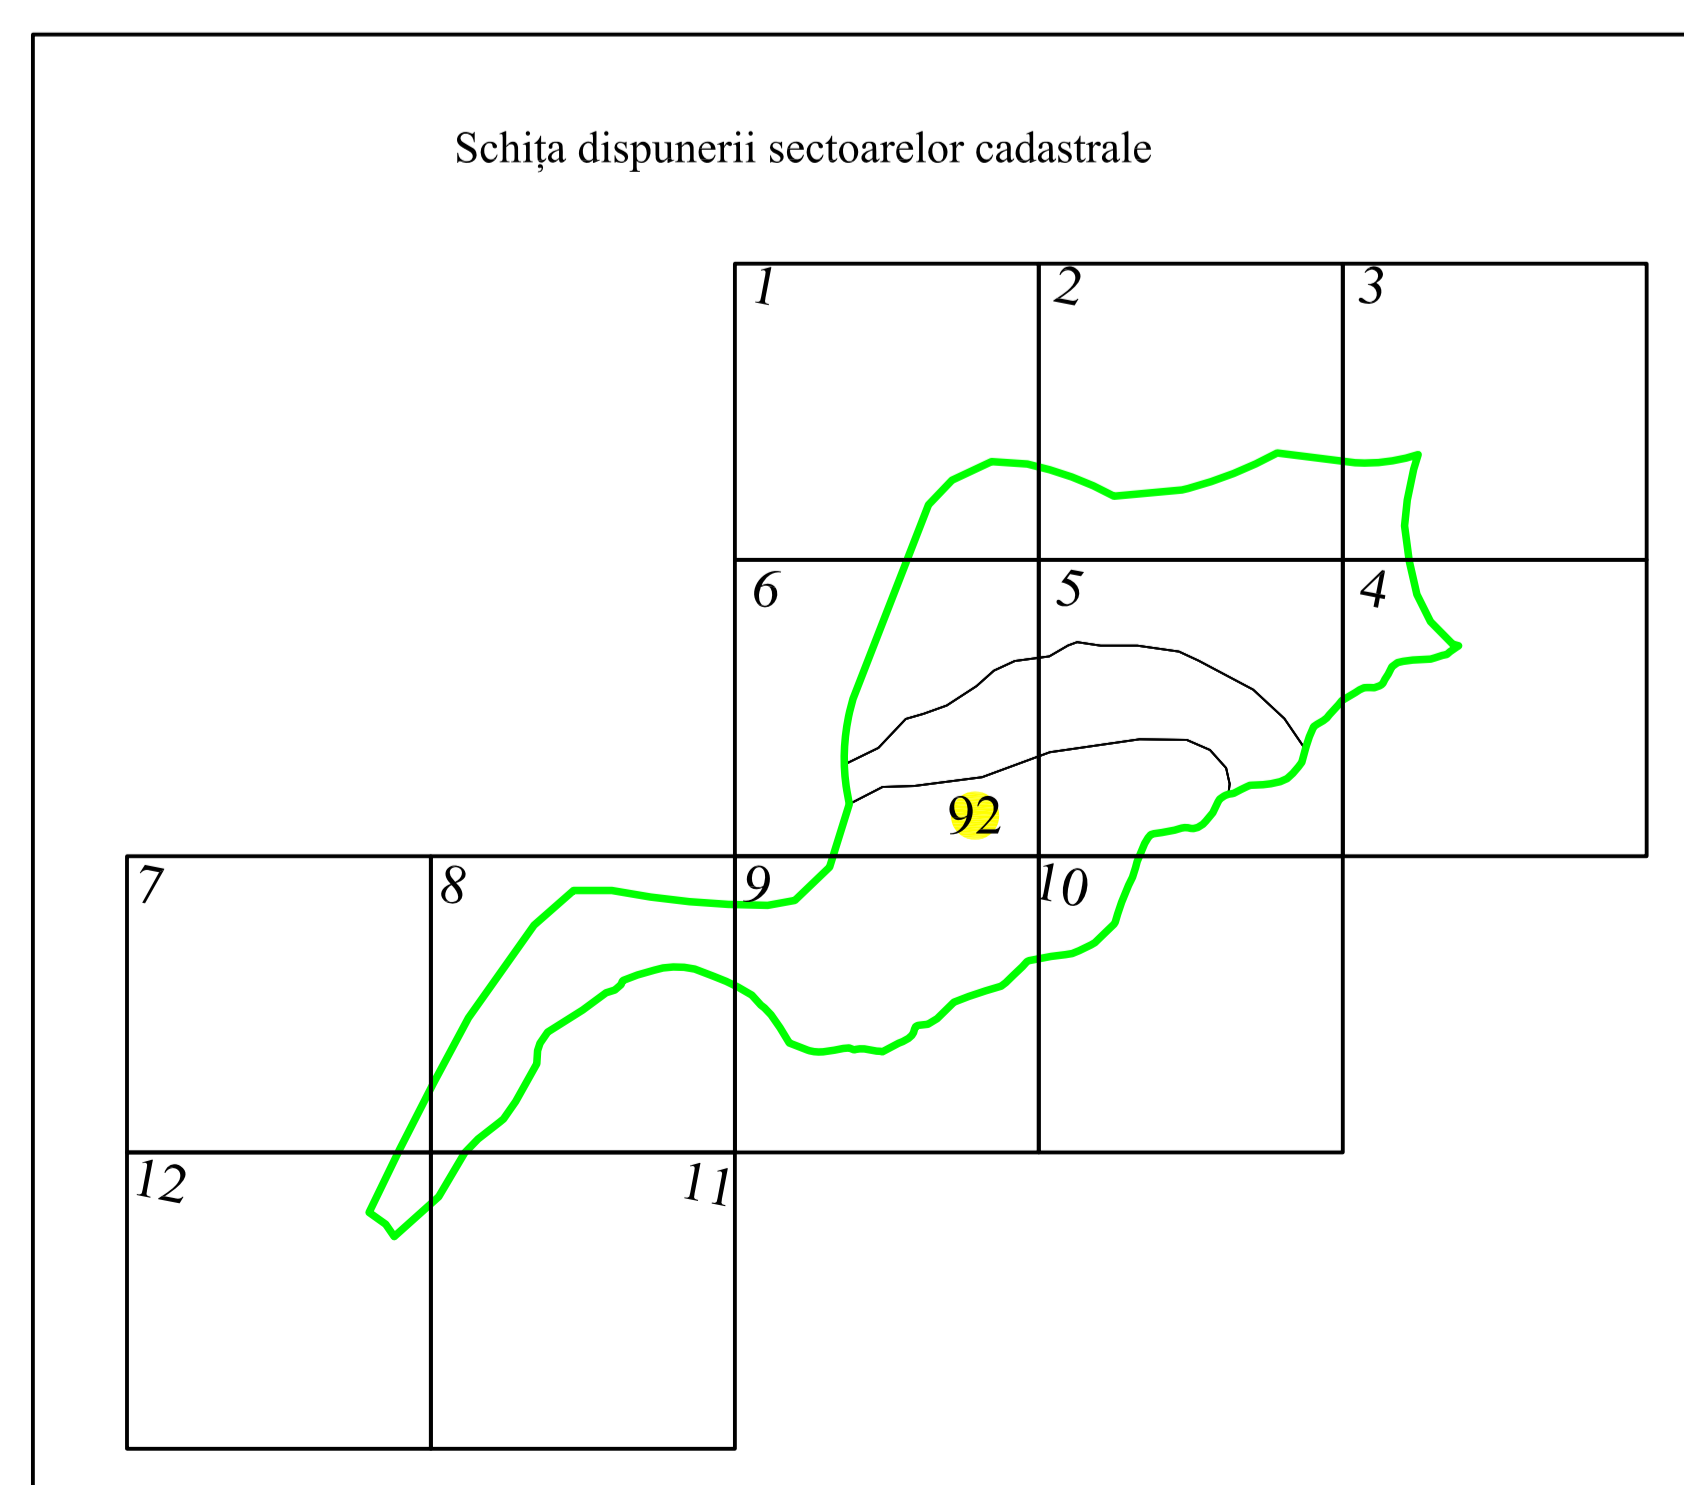

PLAN CADASTRAL

UAT BUCOȘNIȚA, județul CARAȘ-SEVERIN

Sector cadastral 92

Scara 1:1000

Sistem de proiectie STEREO 70

Plansa 12/12

LEGENDA

	Numar sector cadastral
CARAȘ-SEVERIN	Judet
BUCOȘNIȚA	UAT
Golet	Localitati
PLAN CADASTRAL	Titlu
Setor cadastral nr. 92	Subtitluri, Sector cadastral
1:1000	Scara
10314	ID

	Limita tarlalelor
	Limita de judet
	Limita UAT
	Limita sectoarelor cadastrale
	Limita intravilan
	Limita imobil
	Limita constructiilor cu caracter permanent

Spre publicare

ANCPI

Servicii de înregistrare sistematică în Sistemul Integrat de Cadastru și Carte Funciară a imobilelor situate în UAT Buceoșnița, jud. Caraș-Severin