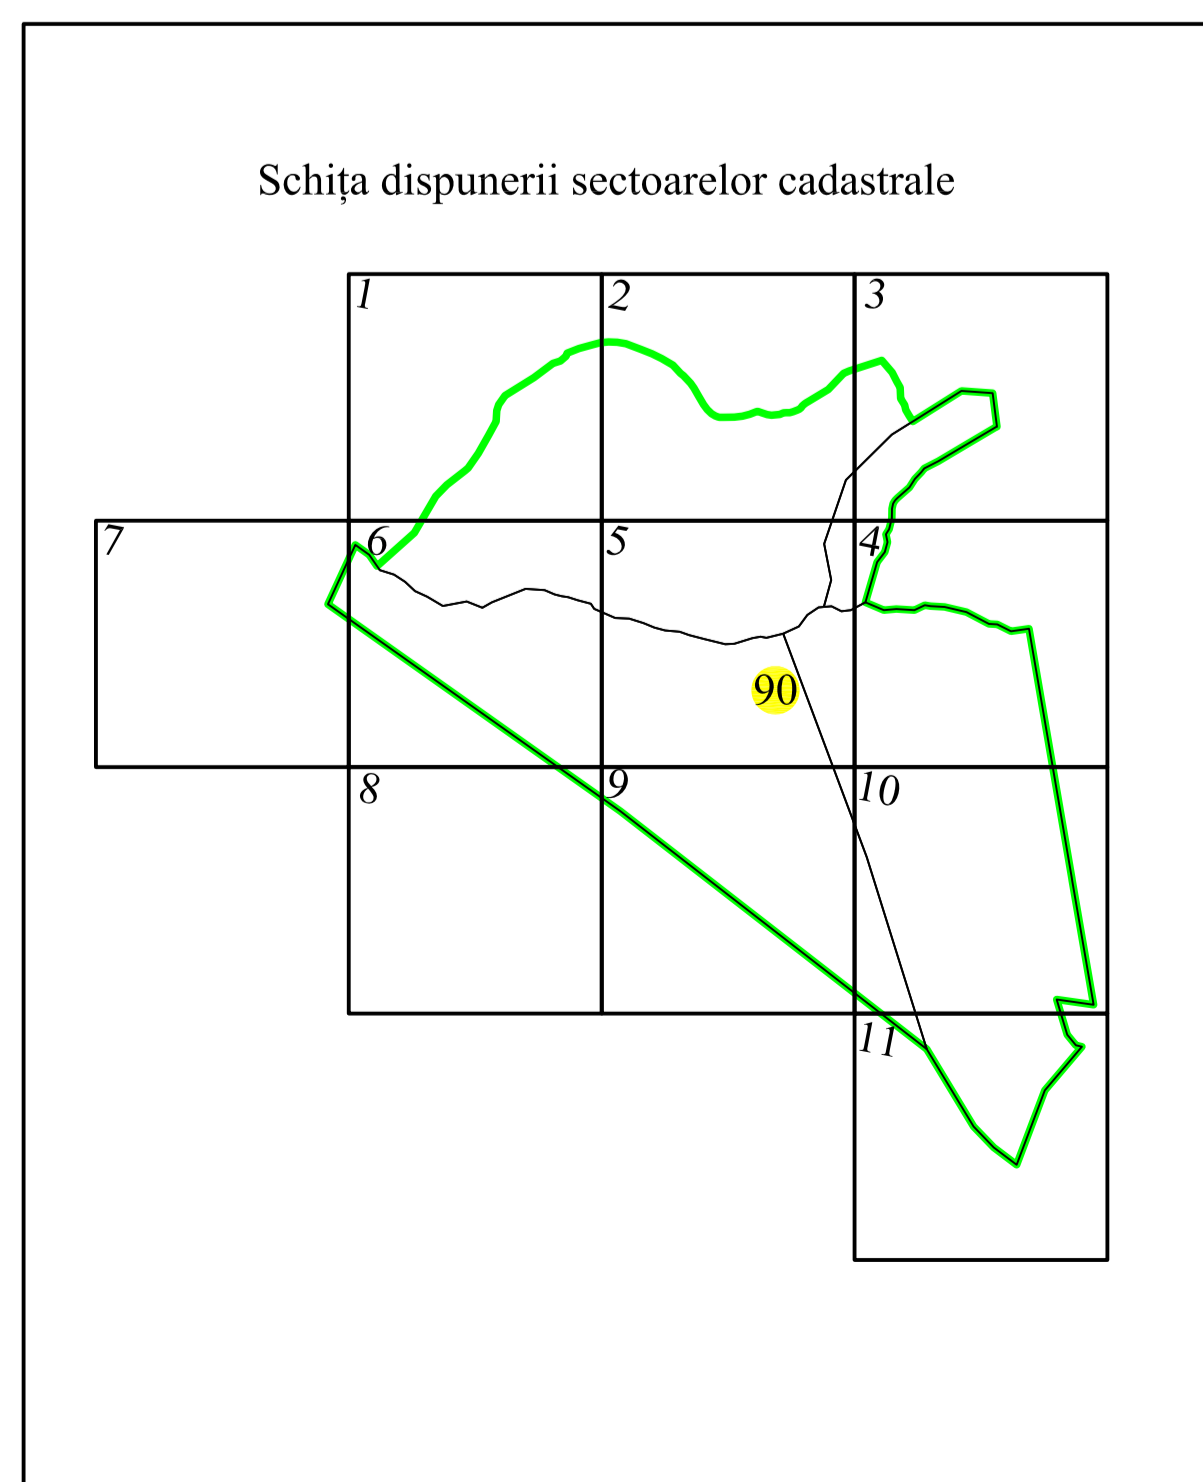

PLAN CADASTRAL

UAT BUCOȘNIȚA, județul CARAȘ-SEVERIN

Sectoar cadastral 90

Scara 1:1000

Sistem de proiectie STEREO 70

Plansa 9/11

LEGENDA

	Numar sector cadastral
CARAȘ-SEVERIN	Judet
BUCOȘNIȚA	UAT
Goleț	Localitati
PLAN CADASTRAL	Titlu
Setor cadastral nr. 90	Subtitluri, Sector cadastral
1:1000	Scara
10310	ID

	Limita tarlalelor
	Limita de judet
	Limita UAT
	Limita sectoarelor cadastrale
	Limita intravilan
	Limita imobil
	Limita constructiilor cu caracter permanent

Spre publicare

ANCPI

Servicii de înregistrare sistematică în Sistemul Integrat de Cadastru și Carte Funciară a imobilelor situate în UAT Buceoșnița, jud. Caraș-Severin