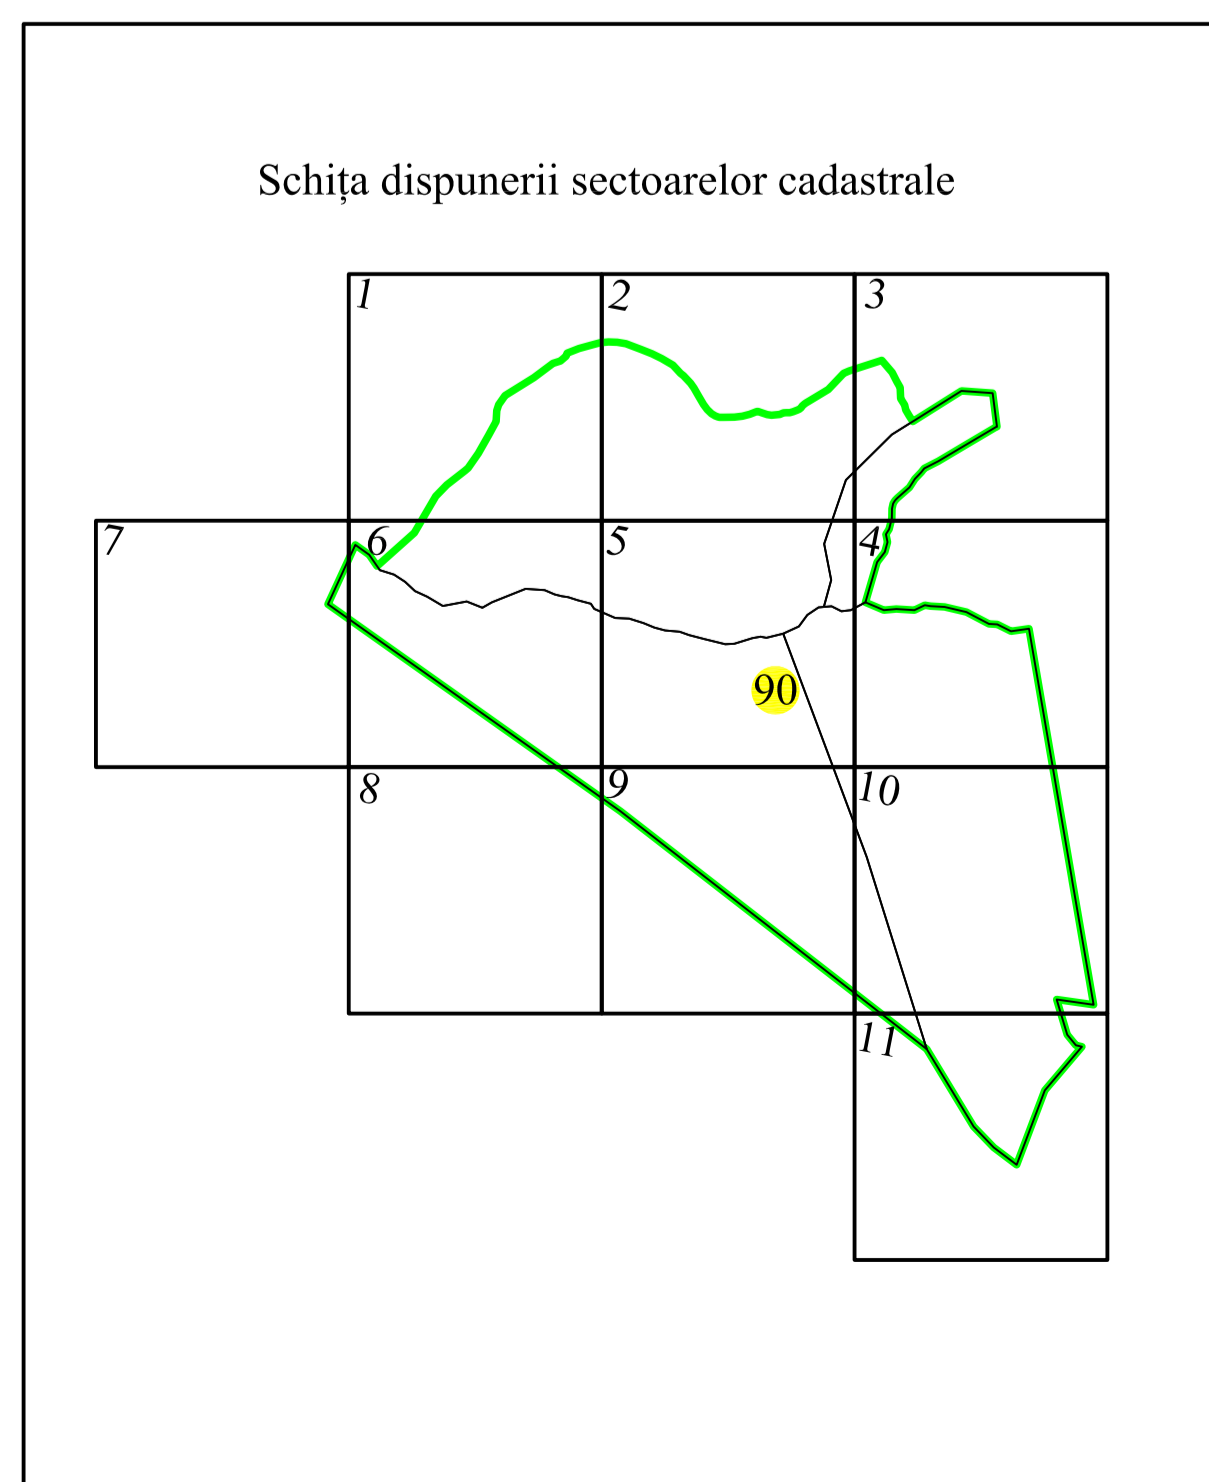

PLAN CADASTRAL

UAT BUCOȘNIȚA, județul CARAȘ-SEVERIN

Sectoar cadastral 90

Scara 1:1000

Sistem de proiectie STEREO 70

Plansa 9/11

LEGENDA

	Numar sector cadastral
CARAȘ-SEVERIN	Judet
BUCOȘNIȚA	UAT
Goleț	Localitati
PLAN CADASTRAL	Titlu
Setor cadastral nr. 90	Subtitluri, Sector cadastral
1:1000	Scara
10310	ID

	Limita tarlalelor
	Limita de judet
	Limita UAT
	Limita sectoarelor cadastrale
	Limita intravilan
	Limita imobil
	Limita constructiilor cu caracter permanent

Spre publicare

ANCPI

Servicii de înregistrare sistematică în Sistemul Integrat de Cadastru și Carte Funciară a imobilelor situate în UAT Buceoșnița, jud. Caraș-Severin