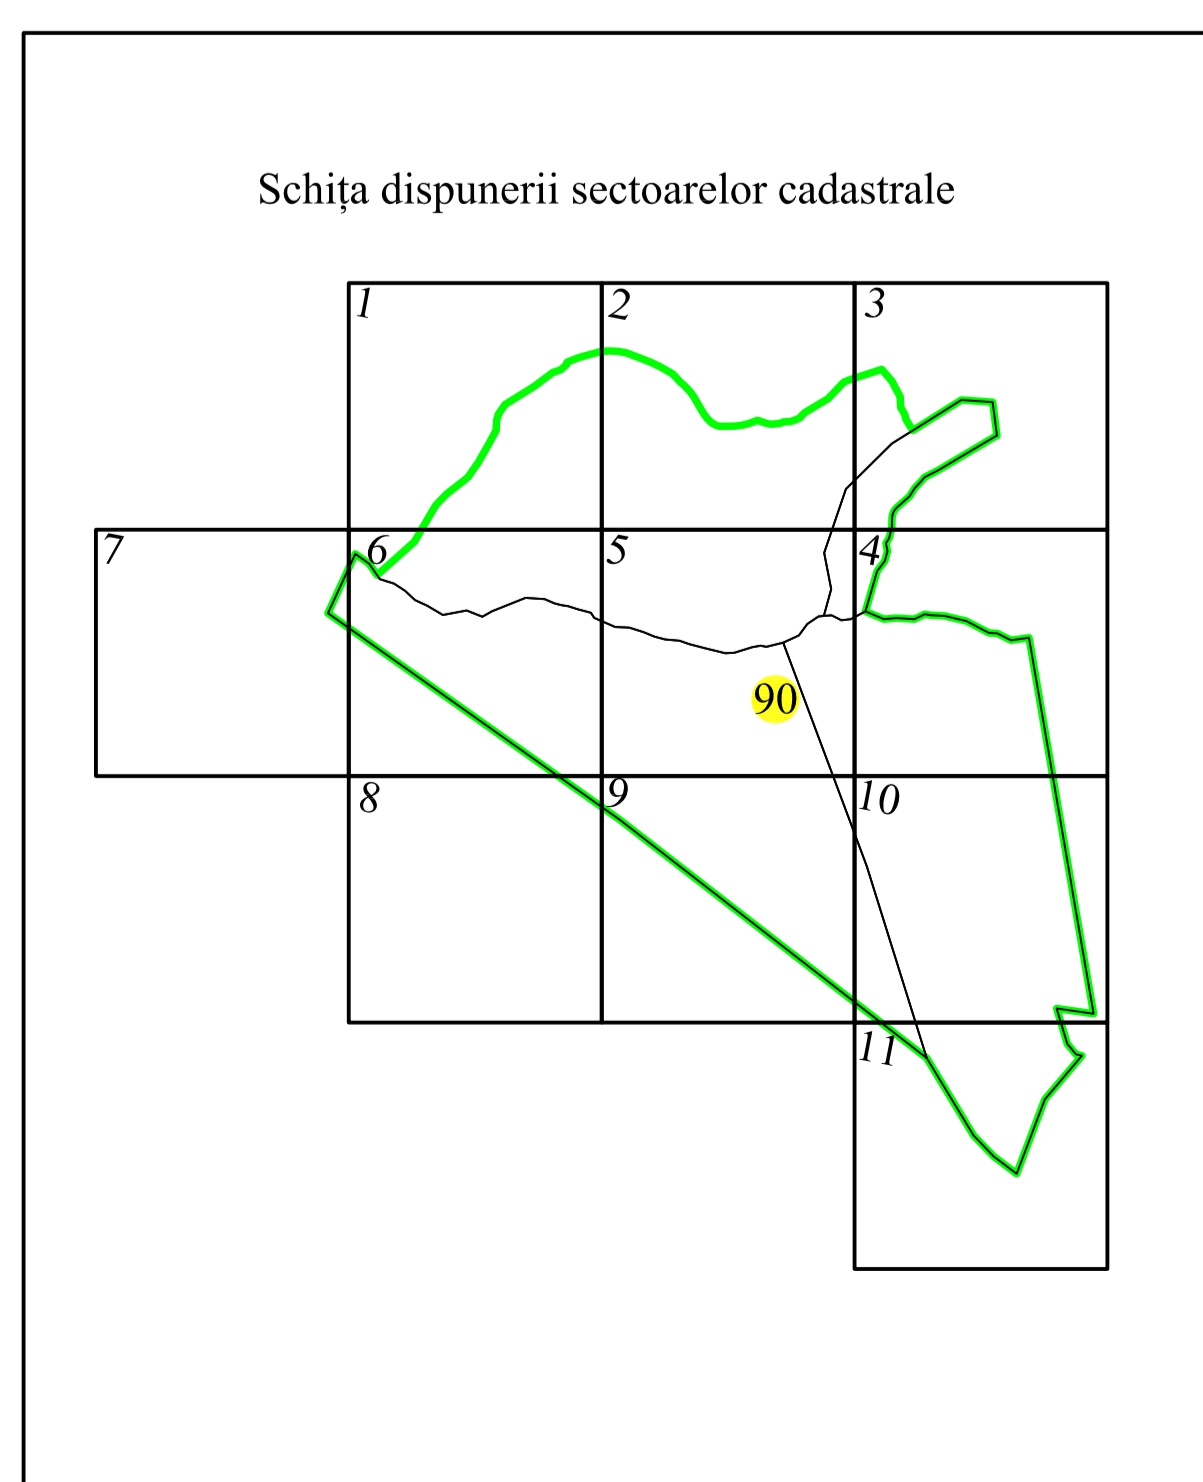

PLAN CADASTRAL

UAT BUCOȘNIȚA, județul CARAȘ-SEVERIN

Sectoar cadastral 90

Scara 1:1000

Sistem de proiectie STEREO 70

Plansa 8/11

LEGENDA

	Numar sector cadastral
CARAȘ-SEVERIN	Judet
BUCOȘNIȚA	UAT
Goleț	Localitati
PLAN CADASTRAL	Titlu
Setor cadastral nr. 90	Subtitluri, Sector cadastral
1:1000	Scara
10310	ID

	Limita tarlalelor
	Limita de judet
	Limita UAT
	Limita sectoarelor cadastrale
	Limita intravilan
	Limita imobil
	Limita constructiilor cu caracter permanent

Spre publicare

ANCPI

Servicii de înregistrare sistematică în Sistemul Integrat de Cadastru și Carte Funciară a imobilelor situate în UAT Buceșnița, jud. Caraș-Severin