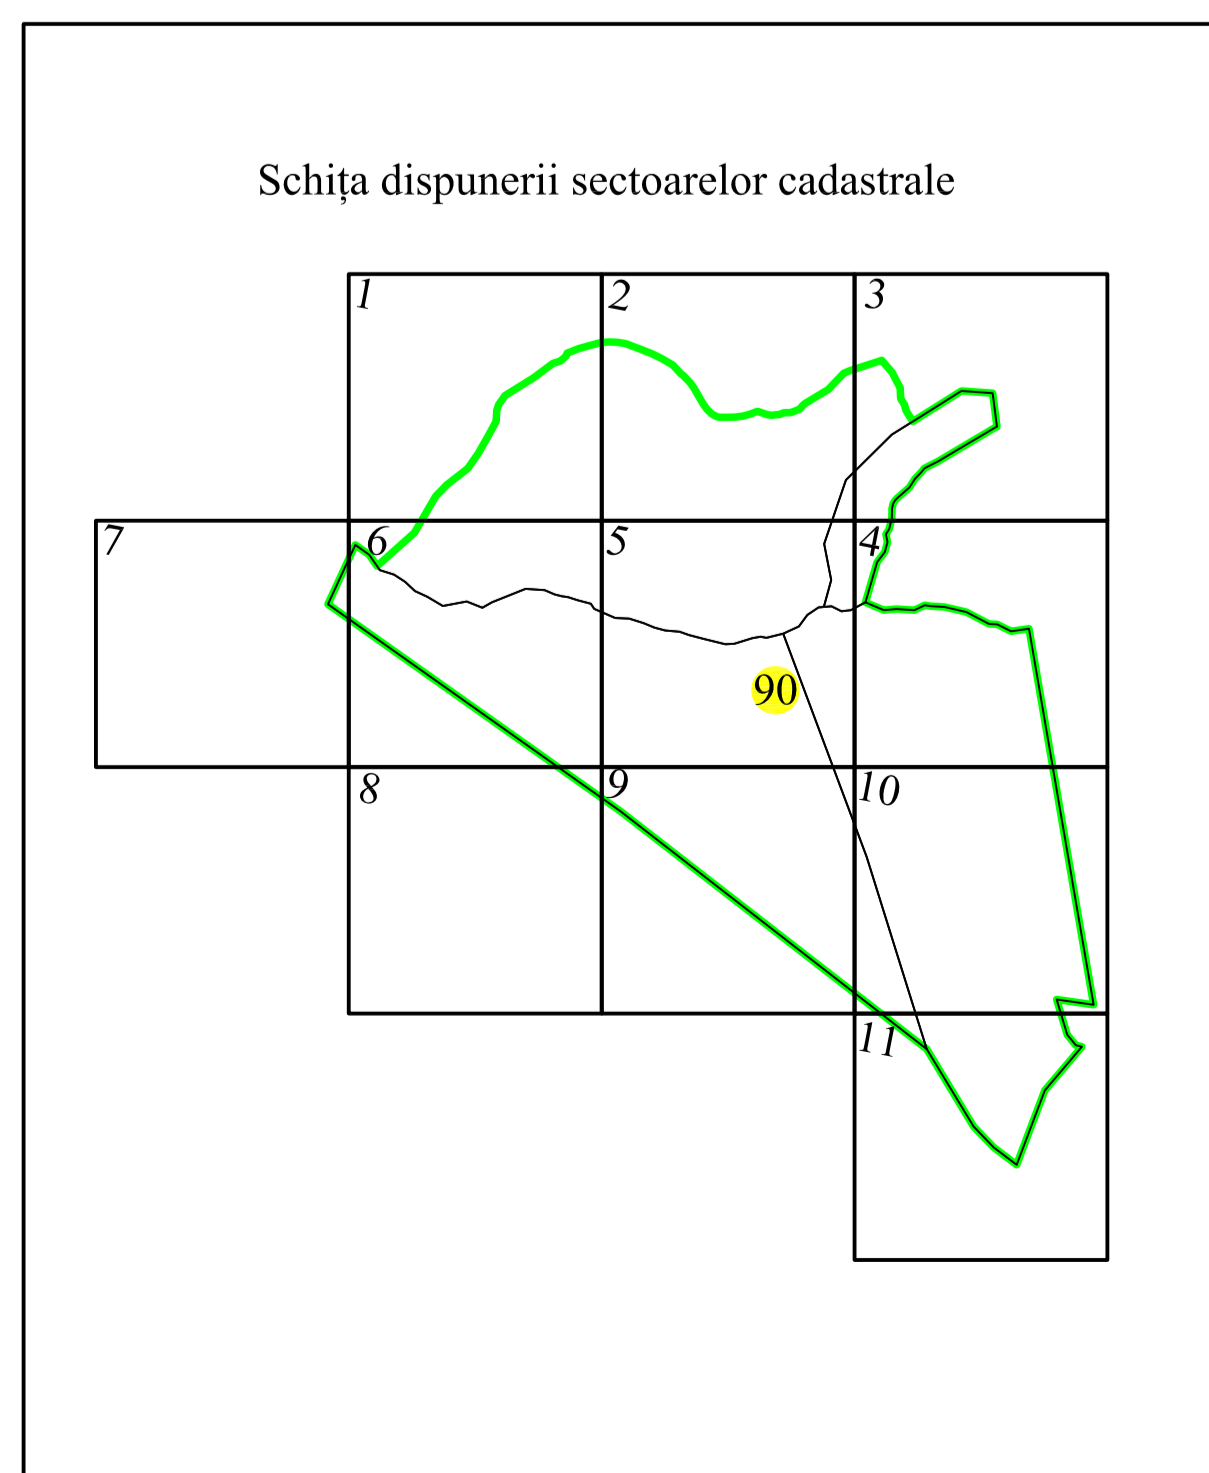

# PLAN CADASTRAL

UAT BUCOȘNIȚA, județul CARAȘ-SEVERIN

Sectoar cadastral 90

Scara 1:1000

Sistem de proiectie STEREO 70

Plansa 8/11

## LEGENDA

	Numar sector cadastral
CARAȘ-SEVERIN	Judet
BUCOȘNIȚA	UAT
Goleț	Localitati
<b>PLAN CADASTRAL</b>	<b>Titlu</b>
Setor cadastral nr. 90	Subtitluri, Sector cadastral
1:1000	Scara
10310	ID

	Limita tarlalelor
	Limita de judet
	Limita UAT
	Limita sectoarelor cadastrale
	Limita intravilan
	Limita imobil
	Limita constructiilor cu caracter permanent