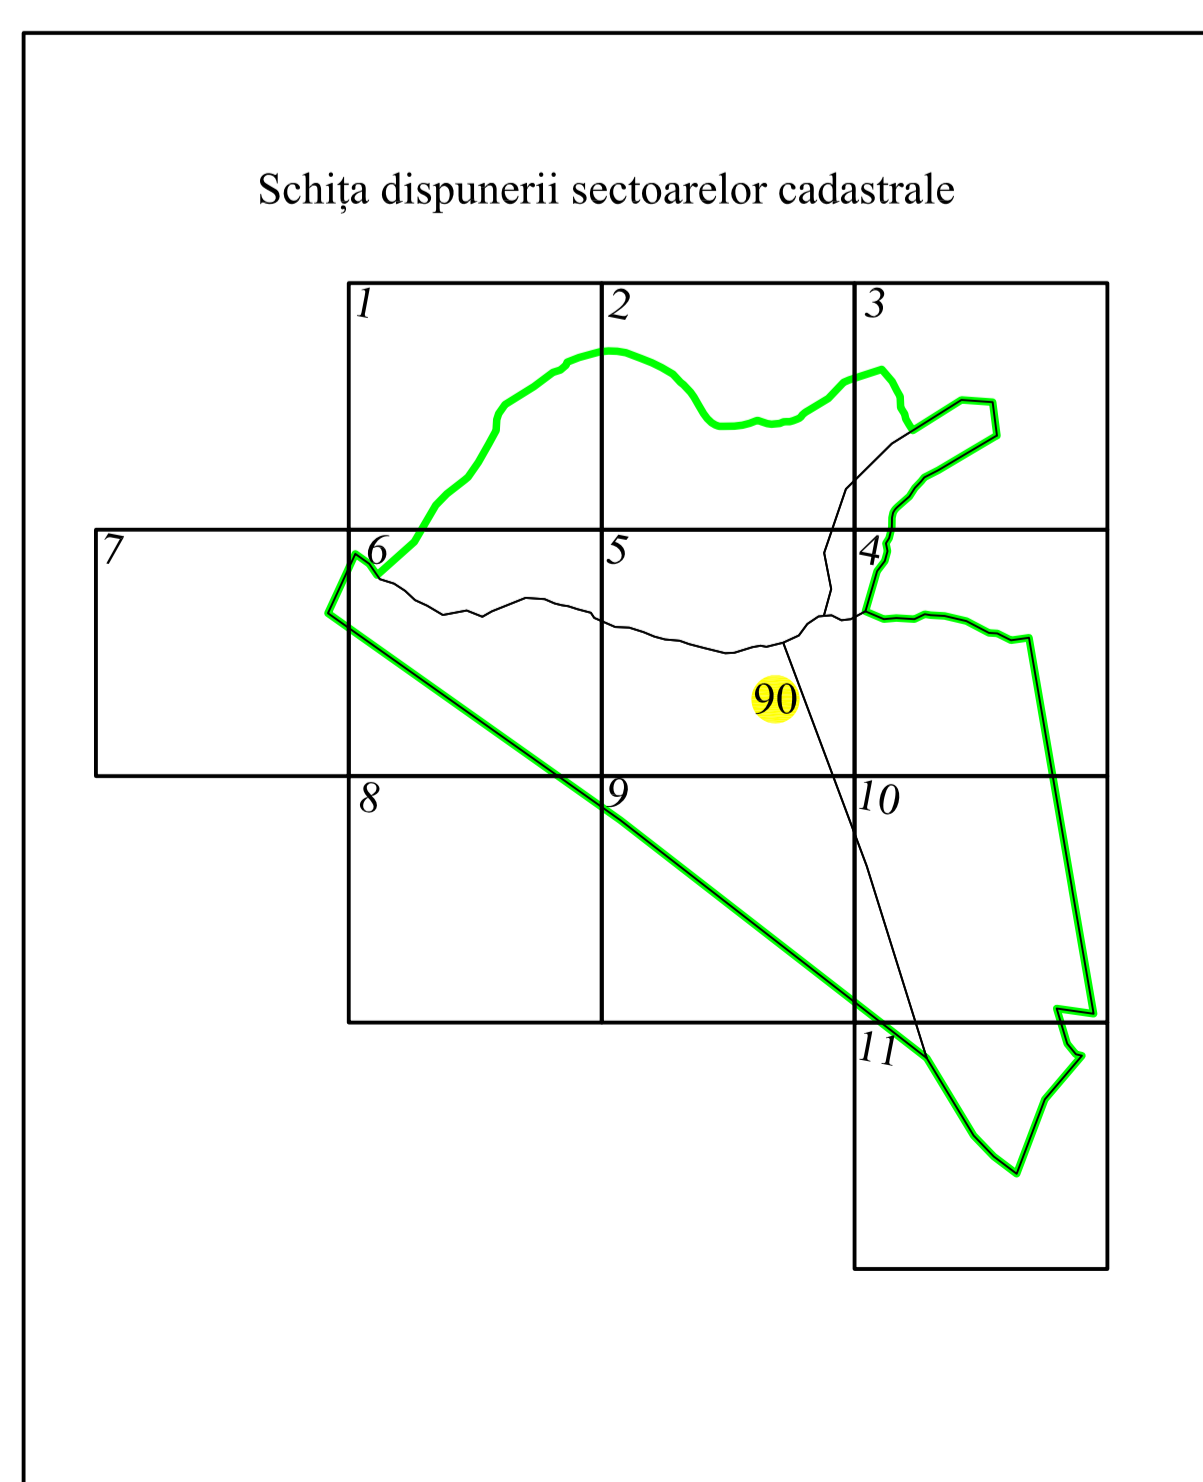

PLAN CADASTRAL

UAT BUCOȘNIȚA, județul CARAȘ-SEVERIN

Sectoar cadastral 90

Scara 1:1000

Sistem de proiectie STEREO 70

Plansa 7/11

LEGENDA

	Numar sector cadastral
CARAȘ-SEVERIN	Judet
BUCOȘNIȚA	UAT
Goleț	Localitati
PLAN CADASTRAL	Titlu
Setor cadastral nr. 90	Subtitluri, Sector cadastral
1:1000	Scara
10310	ID

	Limita tarlalelor
	Limita de judet
	Limita UAT
	Limita sectoarelor cadastrale
	Limita intravilan
	Limita imobil
	Limita constructiilor cu caracter permanent

Spre publicare

ANCPI

Servicii de înregistrare sistematică în Sistemul Integrat de Cadastru și Carte Funciară a imobilelor situate în UAT Buceoșnița, jud. Caraș-Severin