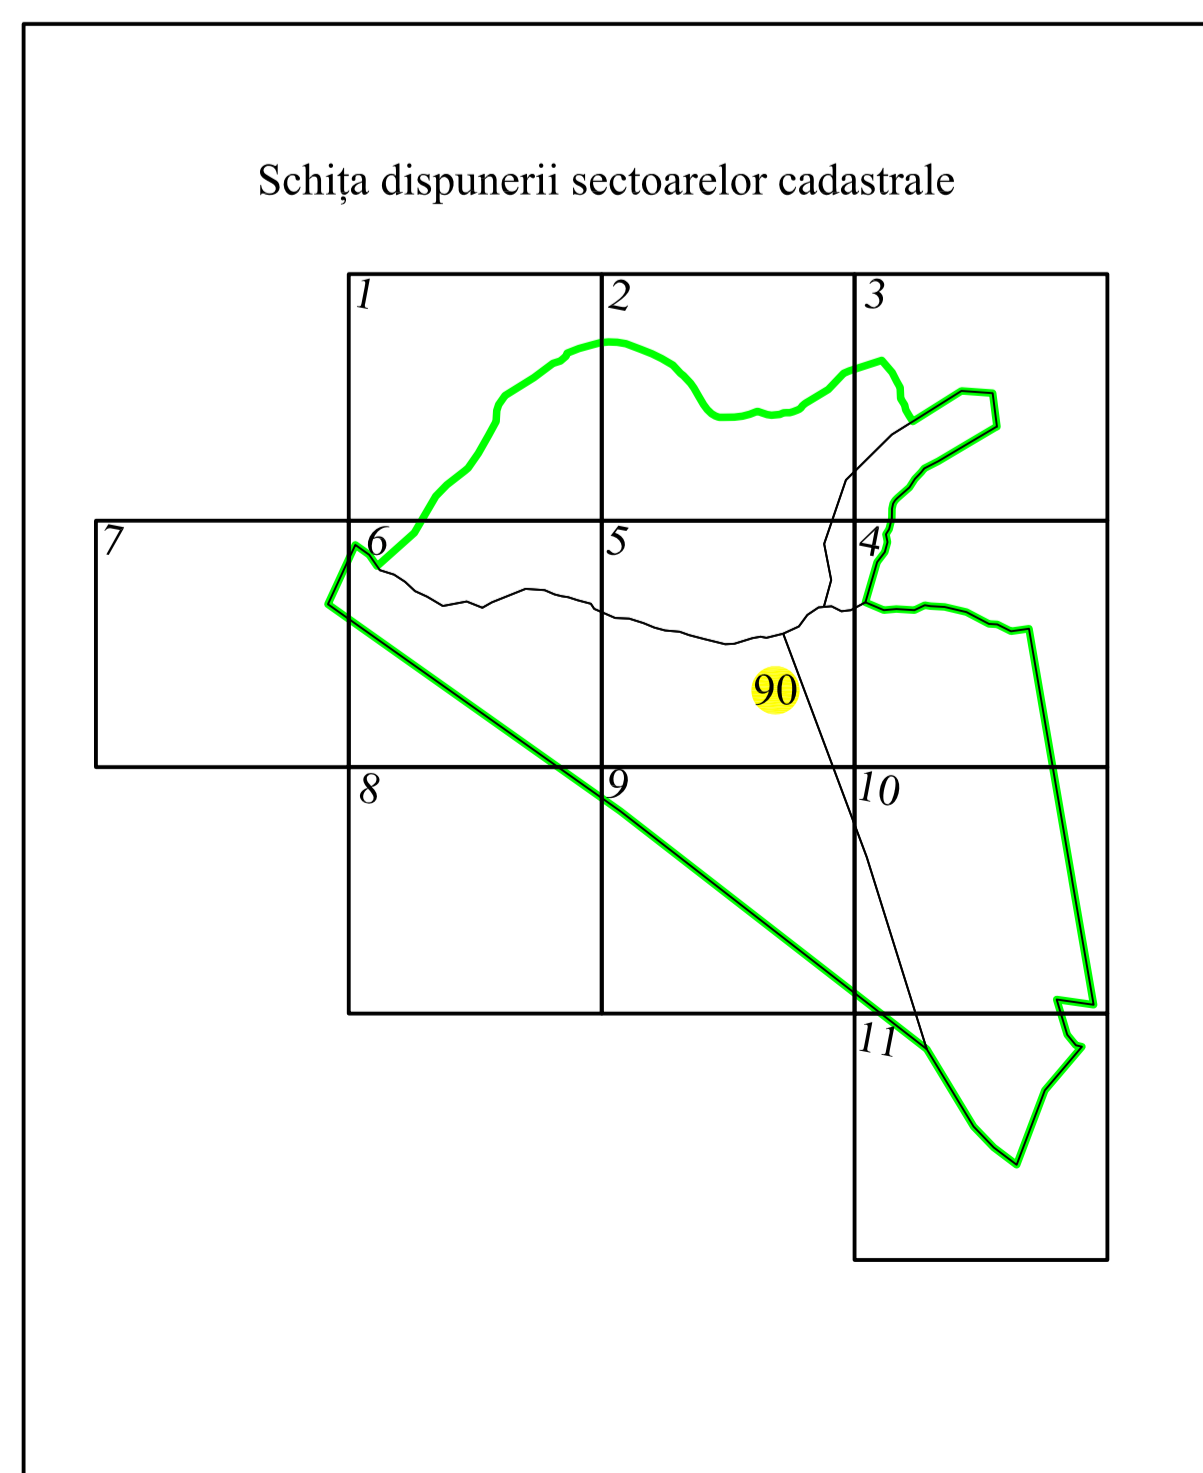

PLAN CADASTRAL

UAT BUCOȘNIȚA, județul CARAȘ-SEVERIN

Sectoar cadastral 90

Scara 1:1000

Sistem de proiectie STEREO 70

Plansa 7/11

LEGENDA

	Numar sector cadastral
CARAȘ-SEVERIN	Judet
BUCOȘNIȚA	UAT
Goleț	Localitati
PLAN CADASTRAL	Titlu
Setor cadastral nr. 90	Subtitluri, Sector cadastral
1:1000	Scara
10310	ID

	Limita tarlalelor
	Limita de judet
	Limita UAT
	Limita sectoarelor cadastrale
	Limita intravilan
	Limita imobil
	Limita constructiilor cu caracter permanent

Spre publicare

ANCPI

Servicii de înregistrare sistematică în Sistemul Integrat de Cadastru și Carte Funciară a imobilelor situate în UAT Buceoșnița, jud. Caraș-Severin