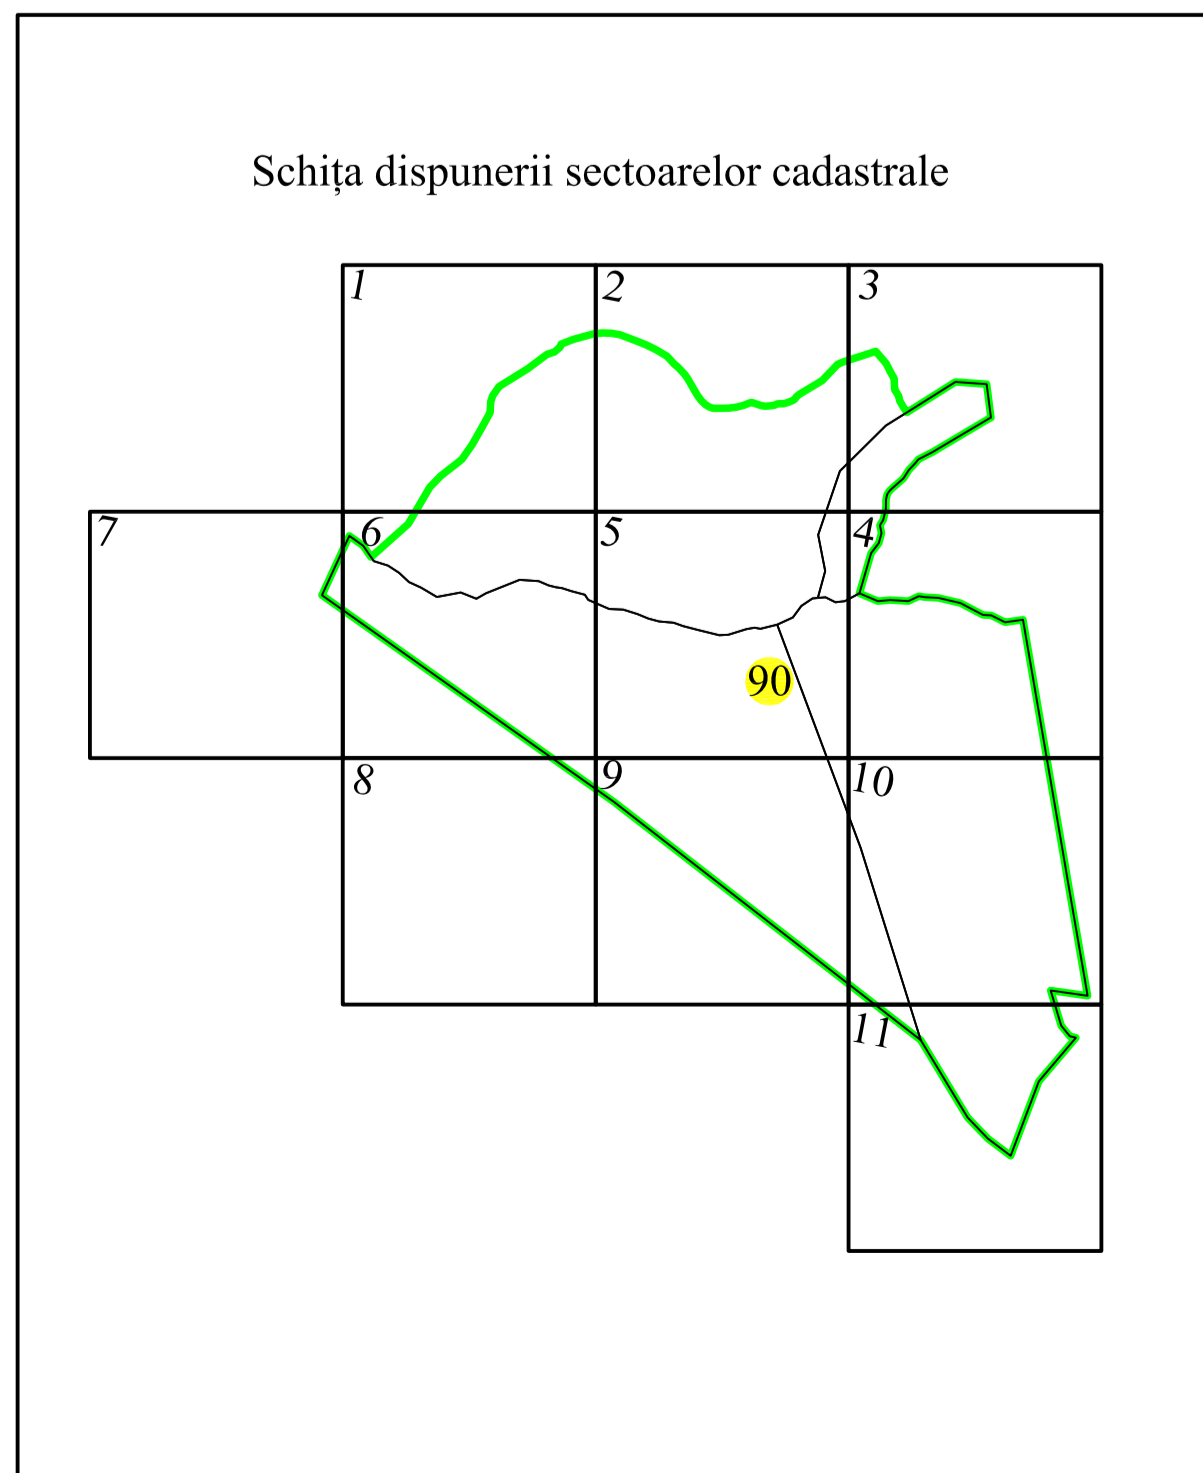

PLAN CADASTRAL

UAT BUCOȘNIȚA, județul CARAȘ-SEVERIN

Sectoar cadastral 90

Scara 1:1000

Sistem de proiectie STEREO 70

Plansa 6/11

LEGENDA

	Numar sector cadastral
CARAȘ-SEVERIN	Judet
BUCOȘNIȚA	UAT
Goleț	Localitati
PLAN CADASTRAL	Titlu
Setor cadastral nr. 90	Subtitluri, Sector cadastral
1:1000	Scara
10310	ID

	Limita tarlalelor
	Limita de judet
	Limita UAT
	Limita sectoarelor cadastrale
	Limita intravilan
	Limita imobil
	Limita constructiilor cu caracter permanent

Schița dispunerii sectoarelor cadastrale

Spre publicare