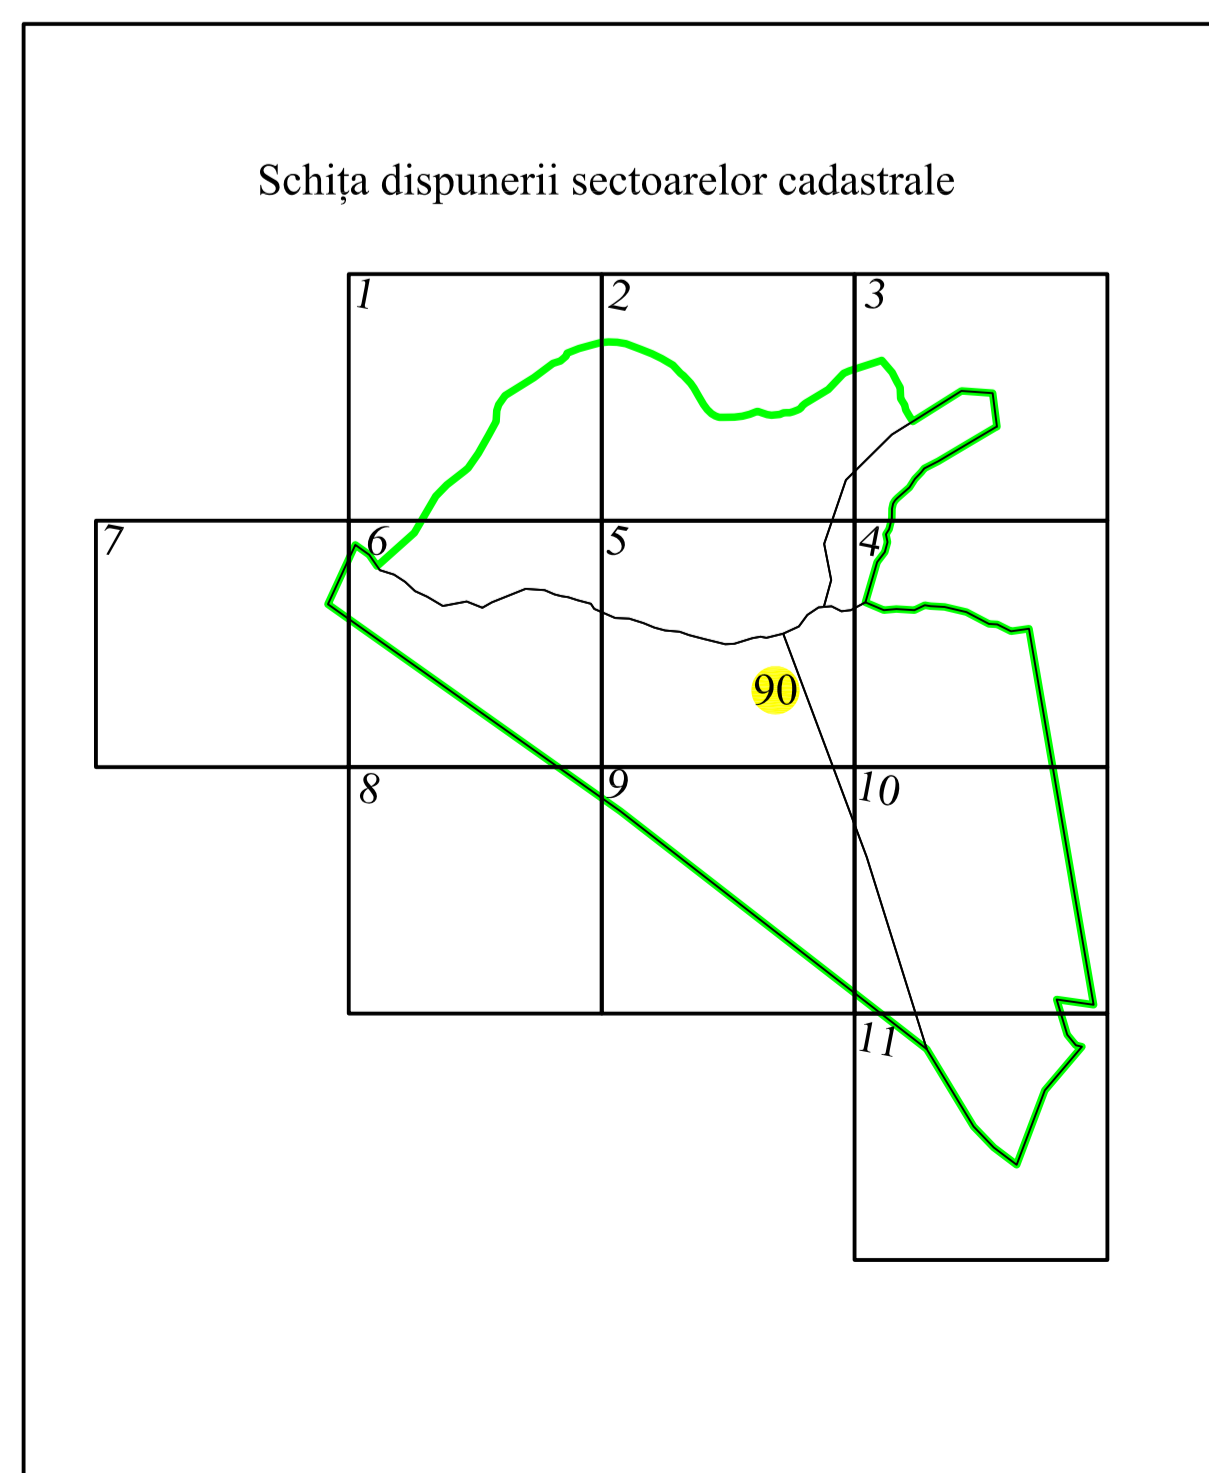

PLAN CADASTRAL

UAT BUCOȘNIȚA, județul CARAȘ-SEVERIN

Sectoar cadastral 90

Scara 1:1000

Sistem de proiectie STEREO 70

Plansa 6/11

LEGENDA

| | |
|------------------------|------------------------------|
| | Numar sector cadastral |
| CARAȘ-SEVERIN | Judet |
| BUCOȘNIȚA | UAT |
| Goleț | Localitati |
| PLAN CADASTRAL | Titlu |
| Setor cadastral nr. 90 | Subtitluri, Sector cadastral |
| 1:1000 | Scara |
| 10310 | ID |

| | |
|--|---------------------------------------------|
| | Limita tarlalelor |
| | Limita de judet |
| | Limita UAT |
| | Limita sectoarelor cadastrale |
| | Limita intravilan |
| | Limita imobil |
| | Limita constructiilor cu caracter permanent |