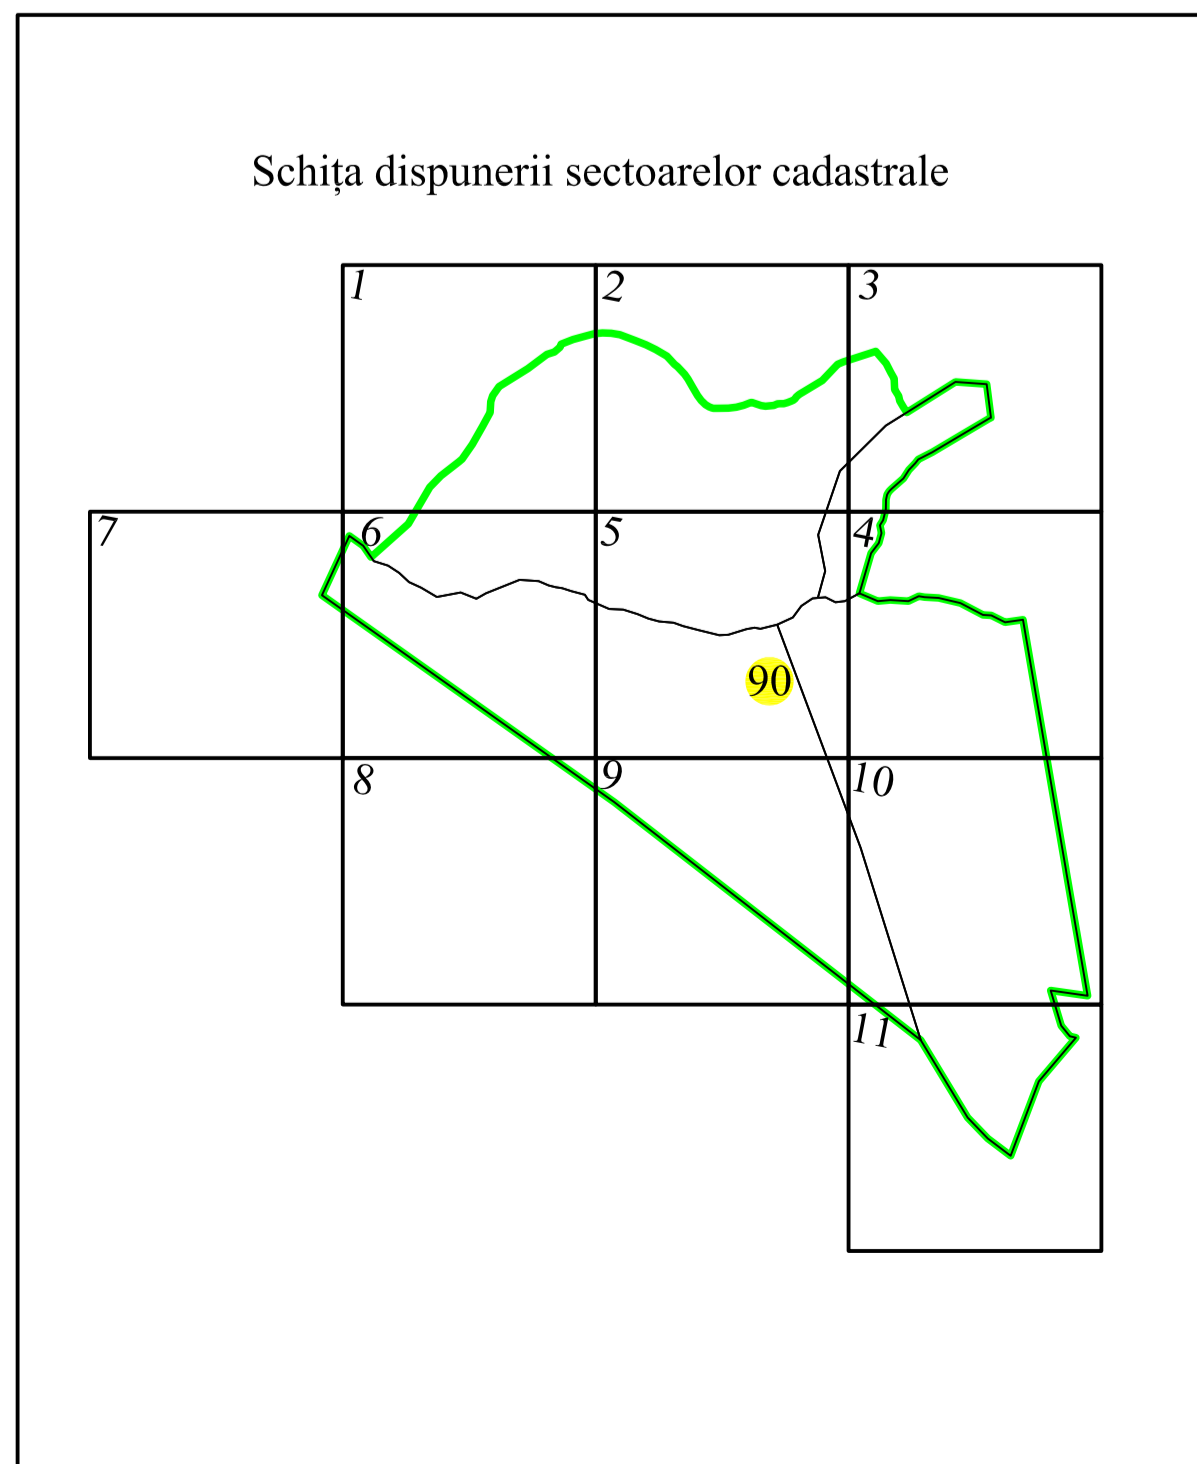

PLAN CADASTRAL

UAT BUCOȘNIȚA, județul CARAȘ-SEVERIN

Sectoar cadastral 90

Scara 1:1000

Sistem de proiectie STEREO 70

Plansa 5/11

LEGENDA

	Numar sector cadastral
CARAȘ-SEVERIN	Judet
BUCOȘNIȚA	UAT
Goieț	Localitati
PLAN CADASTRAL	Titlu
Setor cadastral nr. 90	Subtitluri, Sector cadastral
1:1000	Scara
10310	ID

	Limita tarlalelor
	Limita de judet
	Limita UAT
	Limita sectoarelor cadastrale
	Limita intravilan
	Limita imobil
	Limita constructiilor cu caracter permanent

Schița dispunerii sectoarelor cadastrale

Spre publicare