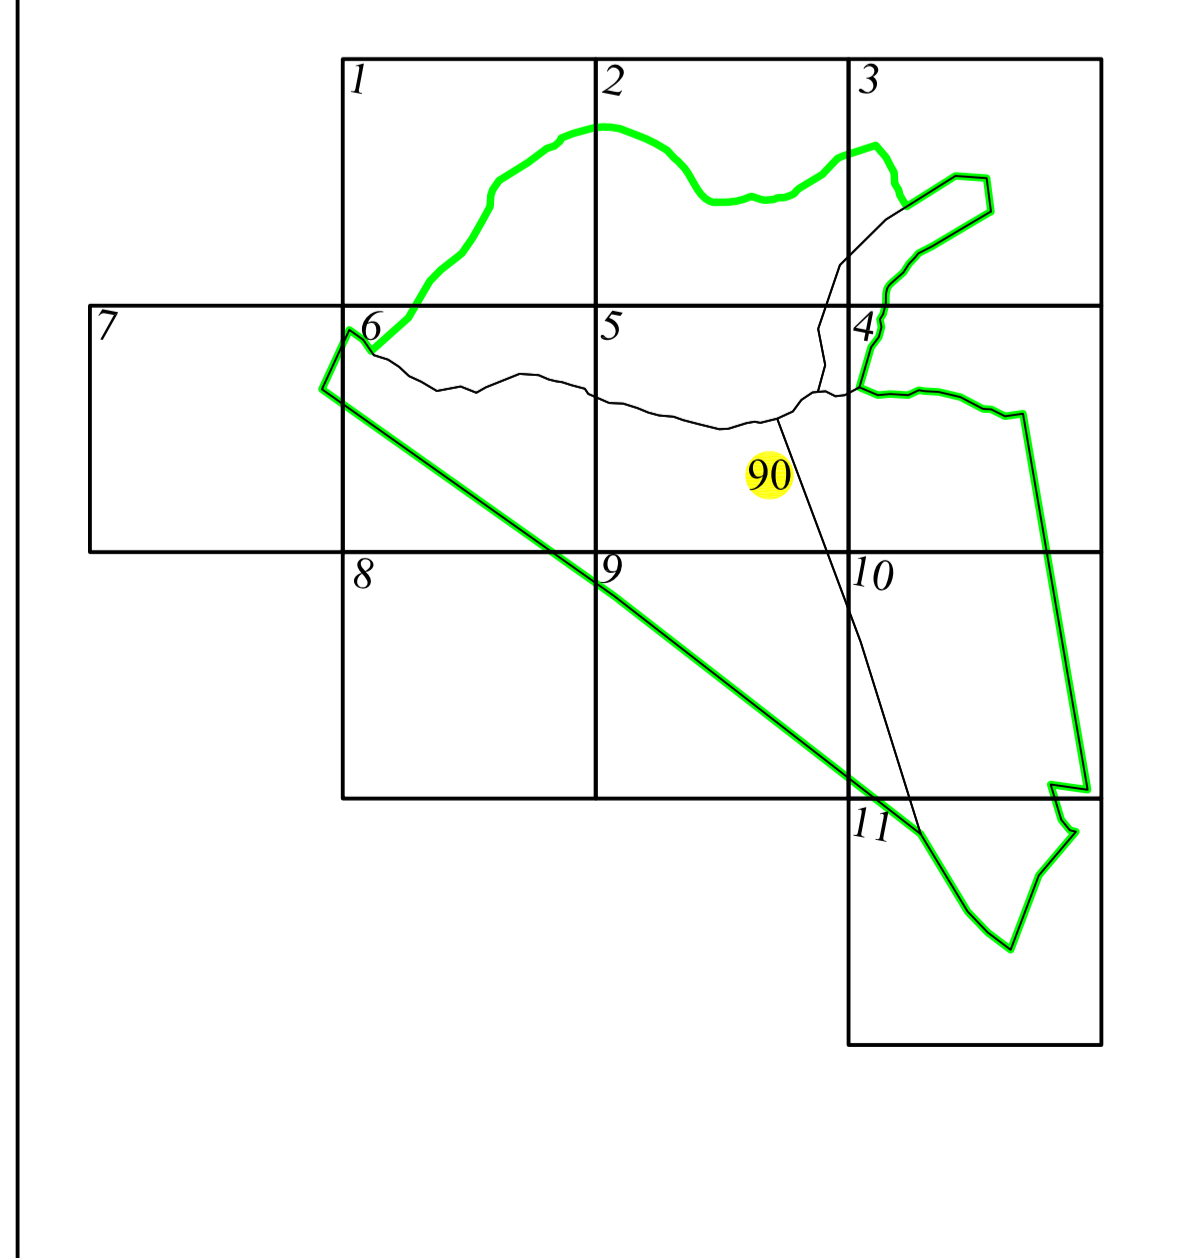

PLAN CADASTRAL

UAT BUCOȘNIȚA, județul CARAȘ-SEVERIN

Sectoar cadastral 90

Scara 1:1000

Sistem de proiectie STEREO 70

Plansa 5/11

LEGENDA

	Numar sector cadastral
CARAȘ-SEVERIN	Judet
BUCOȘNIȚA	UAT
Goleț	Localitati
PLAN CADASTRAL	Titlu
Setor cadastral nr. 90	Subtitluri, Sector cadastral
1:1000	Scara
10310	ID

	Limita tarlalelor
	Limita de judet
	Limita UAT
	Limita sectoarelor cadastrale
	Limita intravilan
	Limita imobil
	Limita constructiilor cu caracter permanent

Schița dispunerii sectoarelor cadastrale

Spre publicare