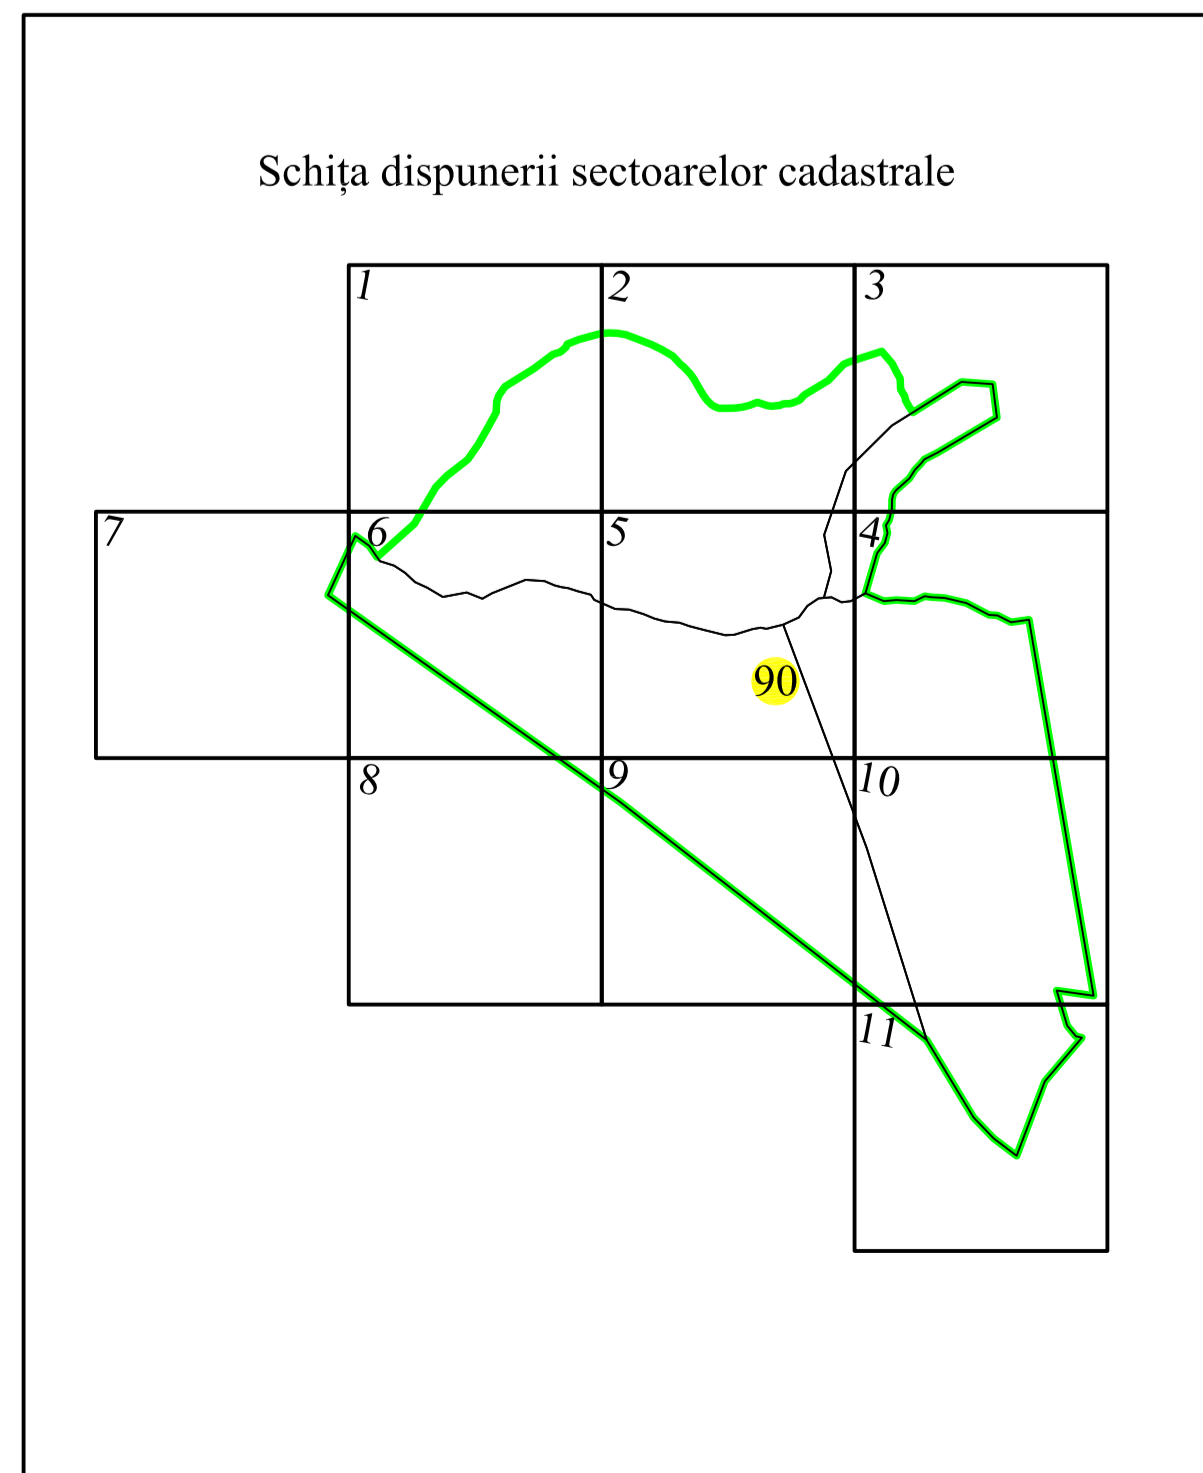

PLAN CADASTRAL

UAT BUCOȘNIȚA, județul CARAȘ-SEVERIN

Sectoar cadastral 90

Scara 1:1000

Sistem de proiectie STEREO 70

Plansa 4/11

LEGENDA

| | |
|------------------------|------------------------------|
| | Numar sector cadastral |
| CARAȘ-SEVERIN | Judet |
| BUCOȘNIȚA | UAT |
| Golet | Localitati |
| PLAN CADASTRAL | Titlu |
| Setor cadastral nr. 90 | Subtitluri, Sector cadastral |
| 1:1000 | Scara |
| 10310 | ID |

| | |
|--|---|
| | Limita tarlalelor |
| | Limita de judet |
| | Limita UAT |
| | Limita sectoarelor cadastrale |
| | Limita intravilan |
| | Limita imobil |
| | Limita constructiilor cu caracter permanent |