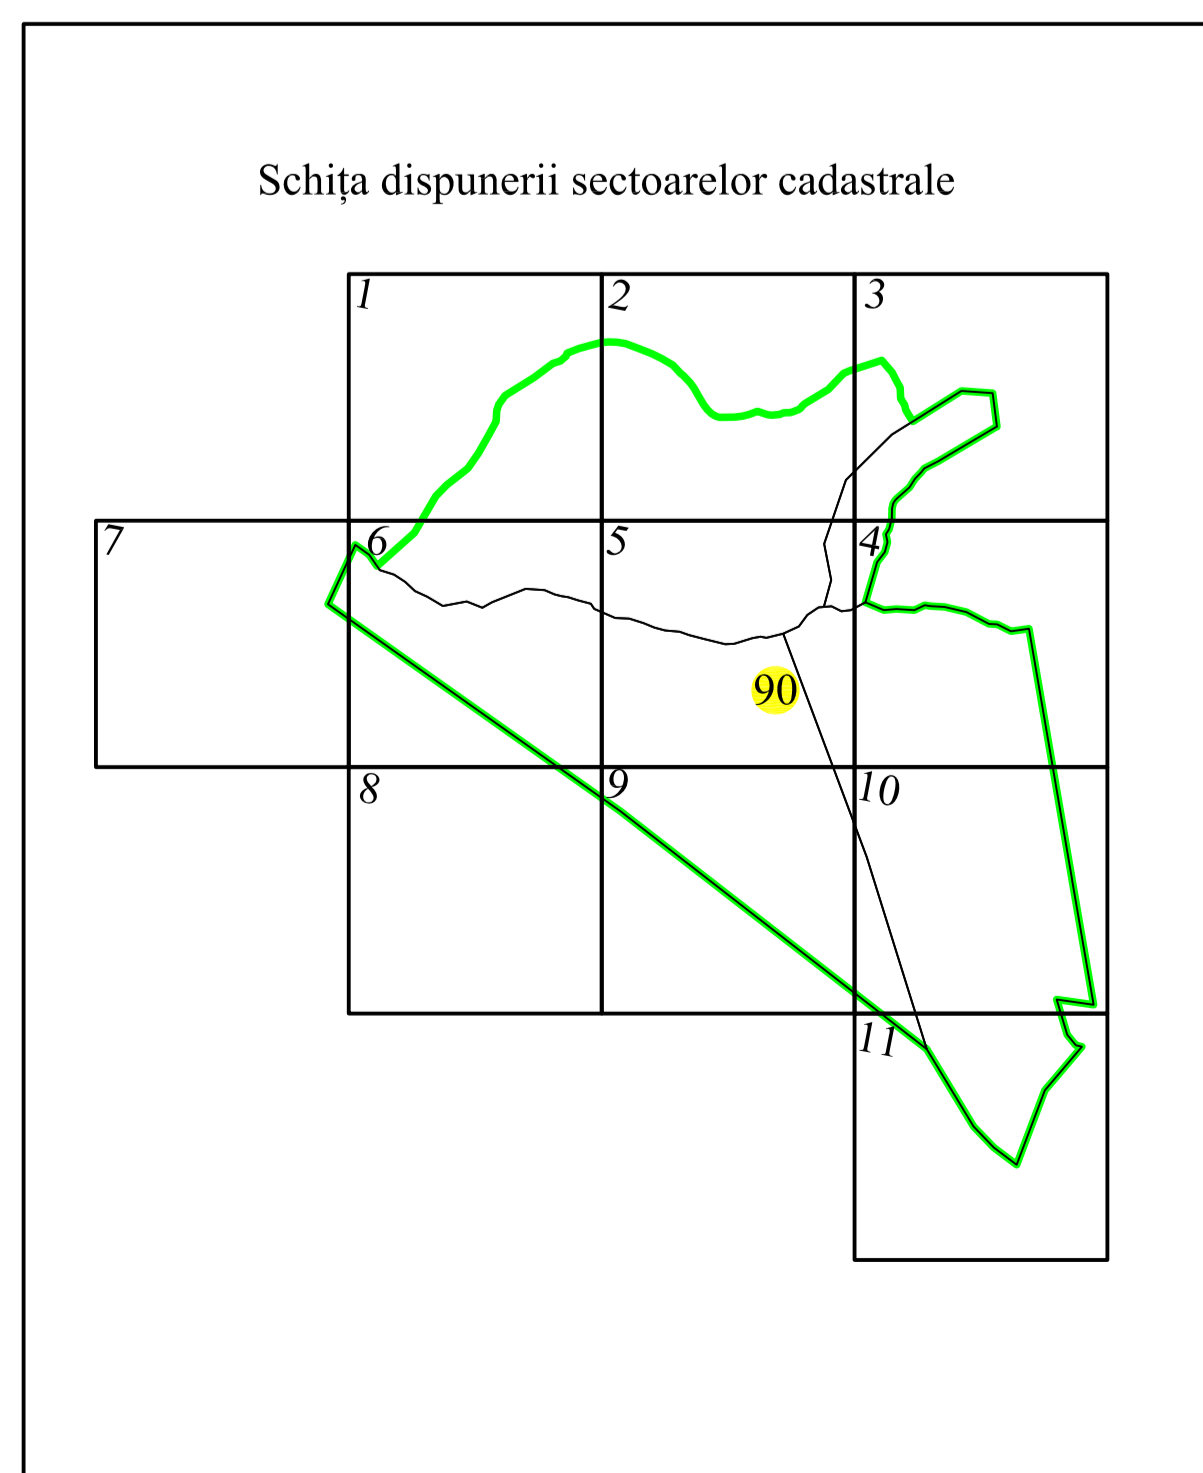

PLAN CADASTRAL

UAT BUCOȘNIȚA, județul CARAȘ-SEVERIN

Sectoar cadastral 90

Scara 1:1000

Sistem de proiectie STEREO 70

Plansa 4/11

LEGENDA

	Numar sector cadastral
CARAȘ-SEVERIN	Judet
BUCOȘNIȚA	UAT
Goleț	Localitati
PLAN CADASTRAL	Titlu
Setor cadastral nr. 90	Subtitluri, Sector cadastral
1:1000	Scara
10310	ID

	Limita tarlalelor
	Limita de judet
	Limita UAT
	Limita sectoarelor cadastrale
	Limita intravilan
	Limita imobil
	Limita constructiilor cu caracter permanent

Spre publicare

ANCPI

Servicii de înregistrare sistematică în Sistemul Integrat de Cadastru și Carte Funciară a imobilelor situate în UAT Buceoșnița, jud. Caraș-Severin