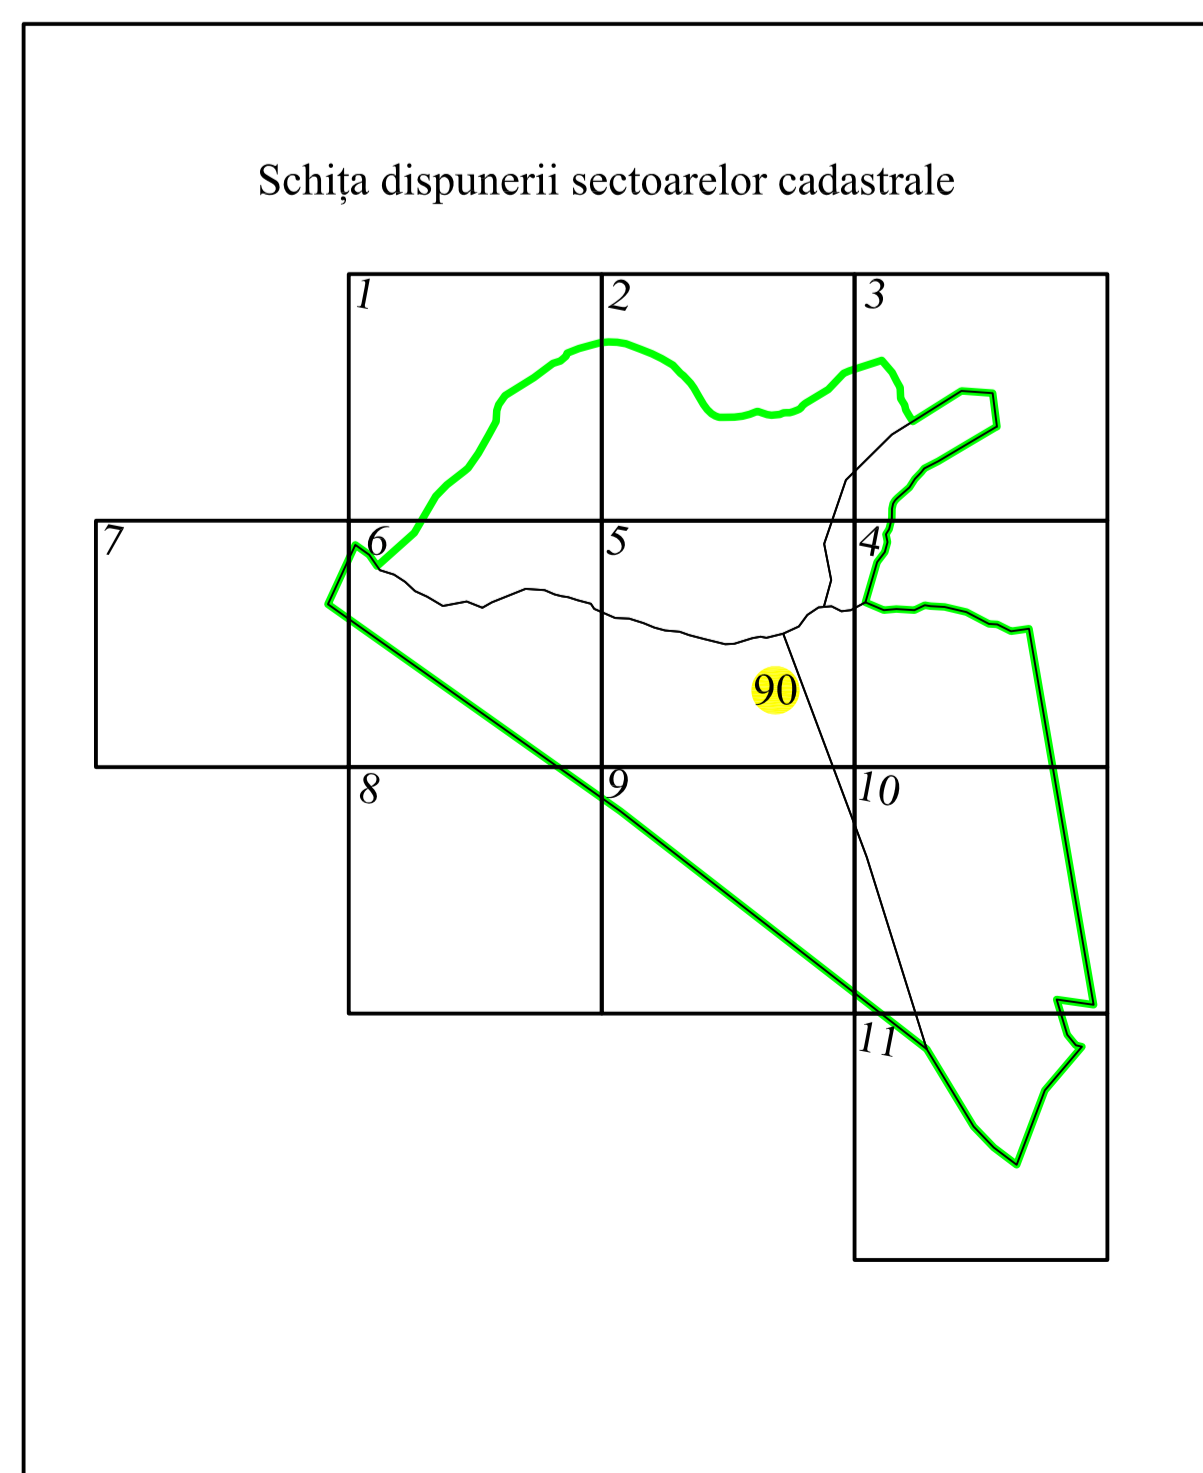

PLAN CADASTRAL

UAT BUCOȘNIȚA, județul CARAȘ-SEVERIN

Sectoar cadastral 90

Scara 1:1000

Sistem de proiectie STEREO 70

Plansa 3/11

LEGENDA

	Numar sector cadastral
CARAȘ-SEVERIN	Judet
BUCOȘNIȚA	UAT
Golet	Localitati
PLAN CADASTRAL	Titlu
Setor cadastral nr. 90	Subtitluri, Sector cadastral
1:1000	Scara
10310	ID

	Limita tarlalelor
	Limita de judet
	Limita UAT
	Limita sectoarelor cadastrale
	Limita intravilan
	Limita imobil
	Limita constructiilor cu caracter permanent

Spre publicare

ANCPI

Servicii de înregistrare sistematică în Sistemul Integrat de Cadastru și Carte Funciară a imobilelor situate în UAT Buceoșnița, jud. Caraș-Severin