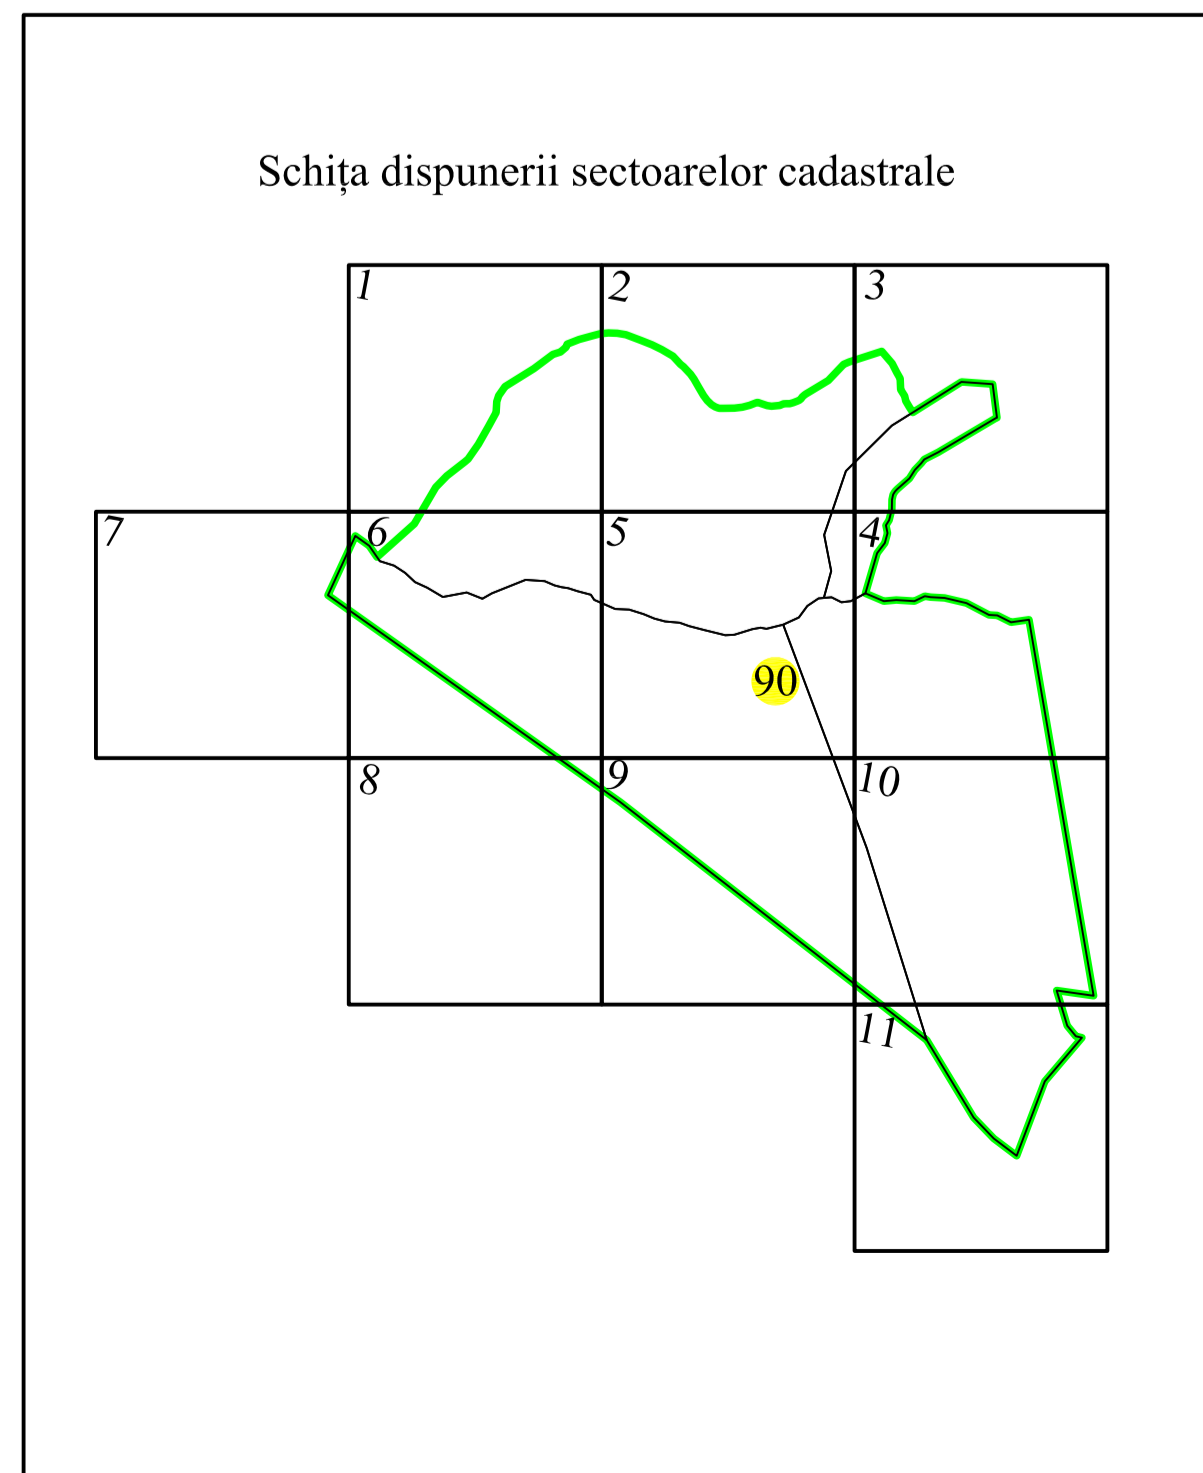

PLAN CADASTRAL

UAT BUCOȘNIȚA, județul CARAȘ-SEVERIN

Sectoar cadastral 90

Scara 1:1000

Sistem de proiectie STEREO 70

Plansa 3/11

LEGENDA

	Numar sector cadastral
CARAȘ-SEVERIN	Judet
BUCOȘNIȚA	UAT
Golet	Localitati
PLAN CADASTRAL	Titlu
Setor cadastral nr. 90	Subtitluri, Sector cadastral
1:1000	Scara
10310	ID

	Limita tarlalelor
	Limita de judet
	Limita UAT
	Limita sectoarelor cadastrale
	Limita intravilan
	Limita imobil
	Limita constructiilor cu caracter permanent

Spre publicare

ANCPI

Servicii de înregistrare sistematică în Sistemul Integrat de Cadastru și Carte Funciară a imobilelor situate în UAT Buceoșnița, jud. Caraș-Severin