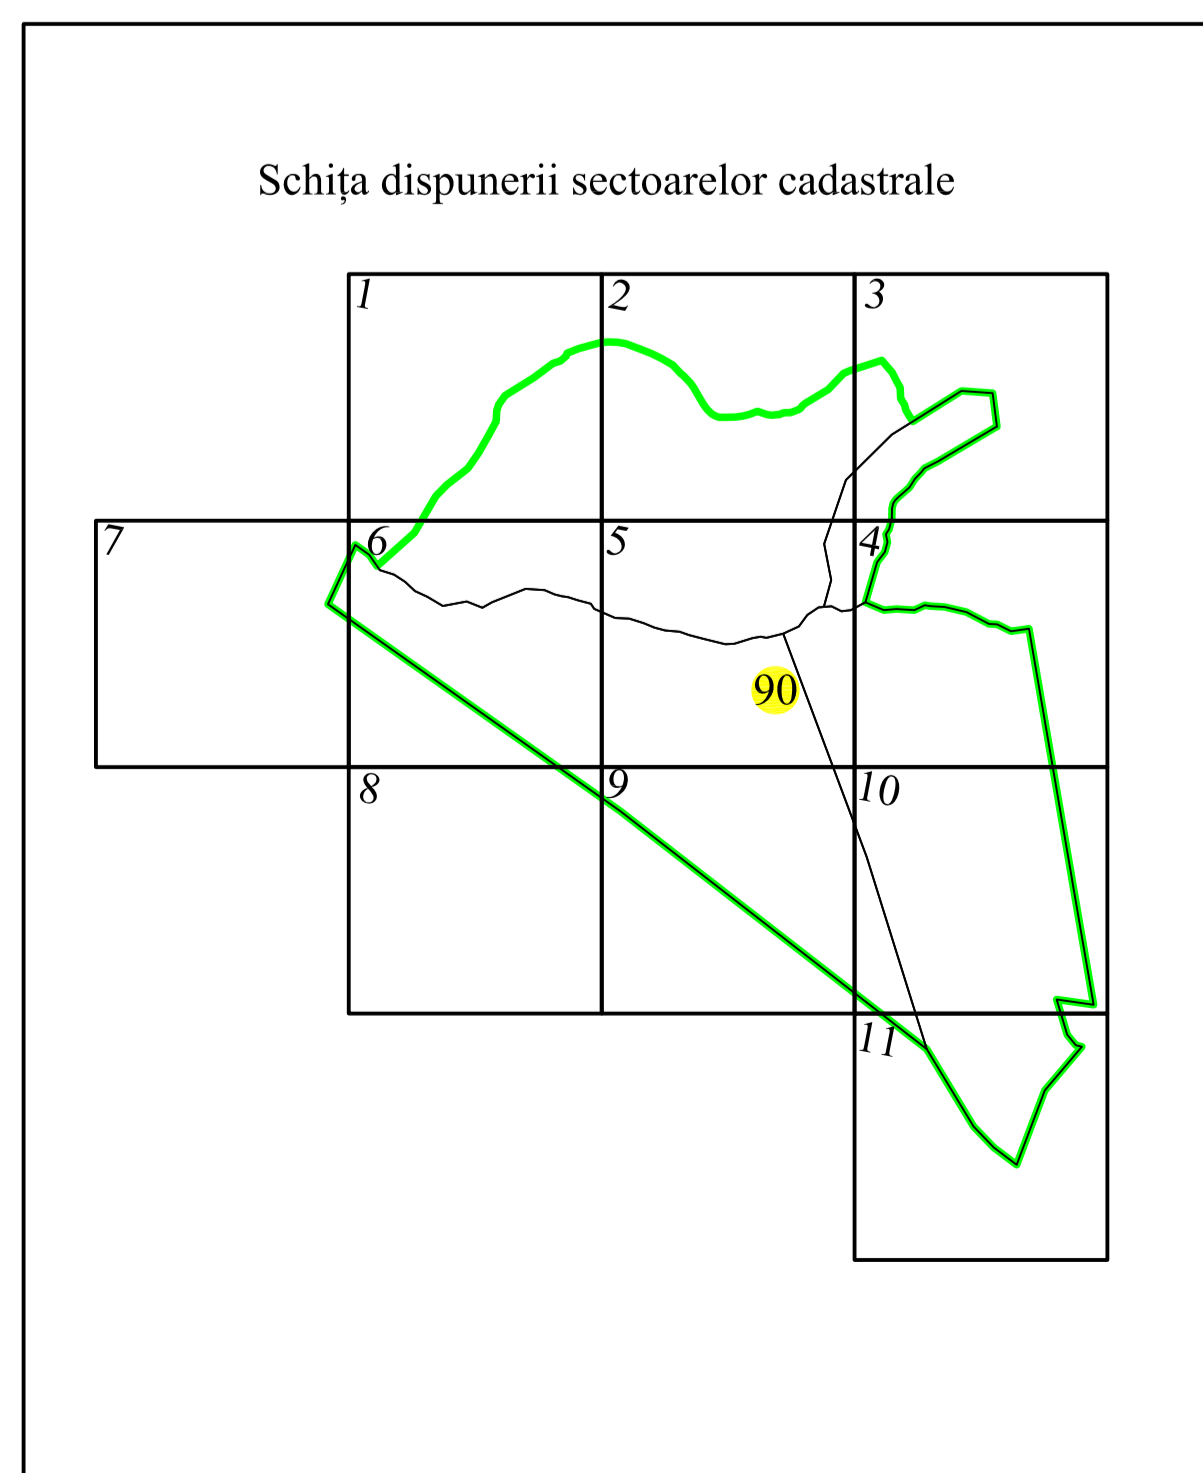

PLAN CADASTRAL

UAT BUCOȘNIȚA, județul CARAȘ-SEVERIN

Sectoar cadastral 90

Scara 1:1000

Sistem de proiectie STEREO 70

Plansa 2/11

LEGENDA

	Numar sector cadastral
CARAȘ-SEVERIN	Judet
BUCOȘNIȚA	UAT
Golet	Localitati
PLAN CADASTRAL	Titlu
Setor cadastral nr. 90	Subtitluri, Sector cadastral
1:1000	Scara
10310	ID

	Limita tarlalelor
	Limita de judet
	Limita UAT
	Limita sectoarelor cadastrale
	Limita intravilan
	Limita imobil
	Limita constructiilor cu caracter permanent

Spre publicare

ANCPI

Servicii de înregistrare sistematică în Sistemul Integrat de Cadastru și Carte Funciară a imobilelor situate în UAT Buceoșnița, jud. Caraș-Severin