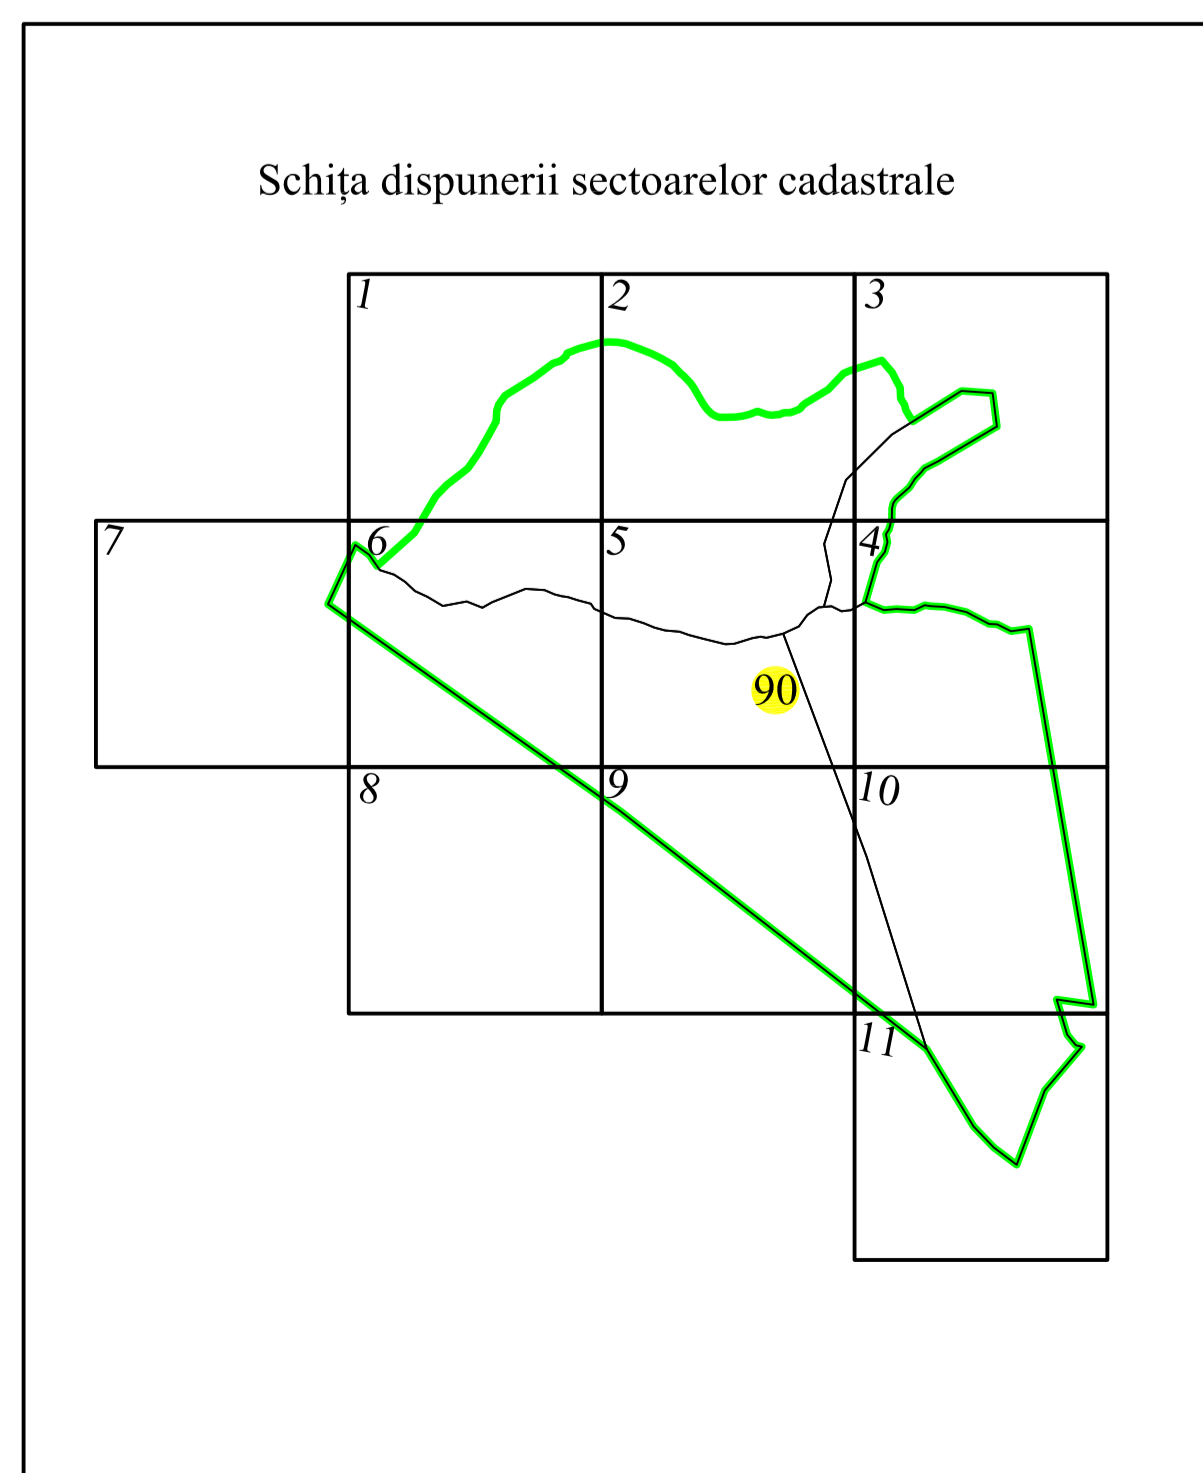

# PLAN CADASTRAL

UAT BUCOȘNIȚA, județul CARAȘ-SEVERIN

Sectoar cadastral 90

Scara 1:1000

Sistem de proiectie STEREO 70

Plansa 2/11

## LEGENDA

	Numar sector cadastral
CARAȘ-SEVERIN	Judet
BUCOȘNIȚA	UAT
Goieț	Localitati
PLAN CADASTRAL	Titlu
Setor cadastral nr. 90	Subtitluri, Sector cadastral
1:1000	Scara
10310	ID

	Limita tarlalelor
	Limita de judet
	Limita UAT
	Limita sectoarelor cadastrale
	Limita intravilan
	Limita imobil
	Limita constructiilor cu caracter permanent