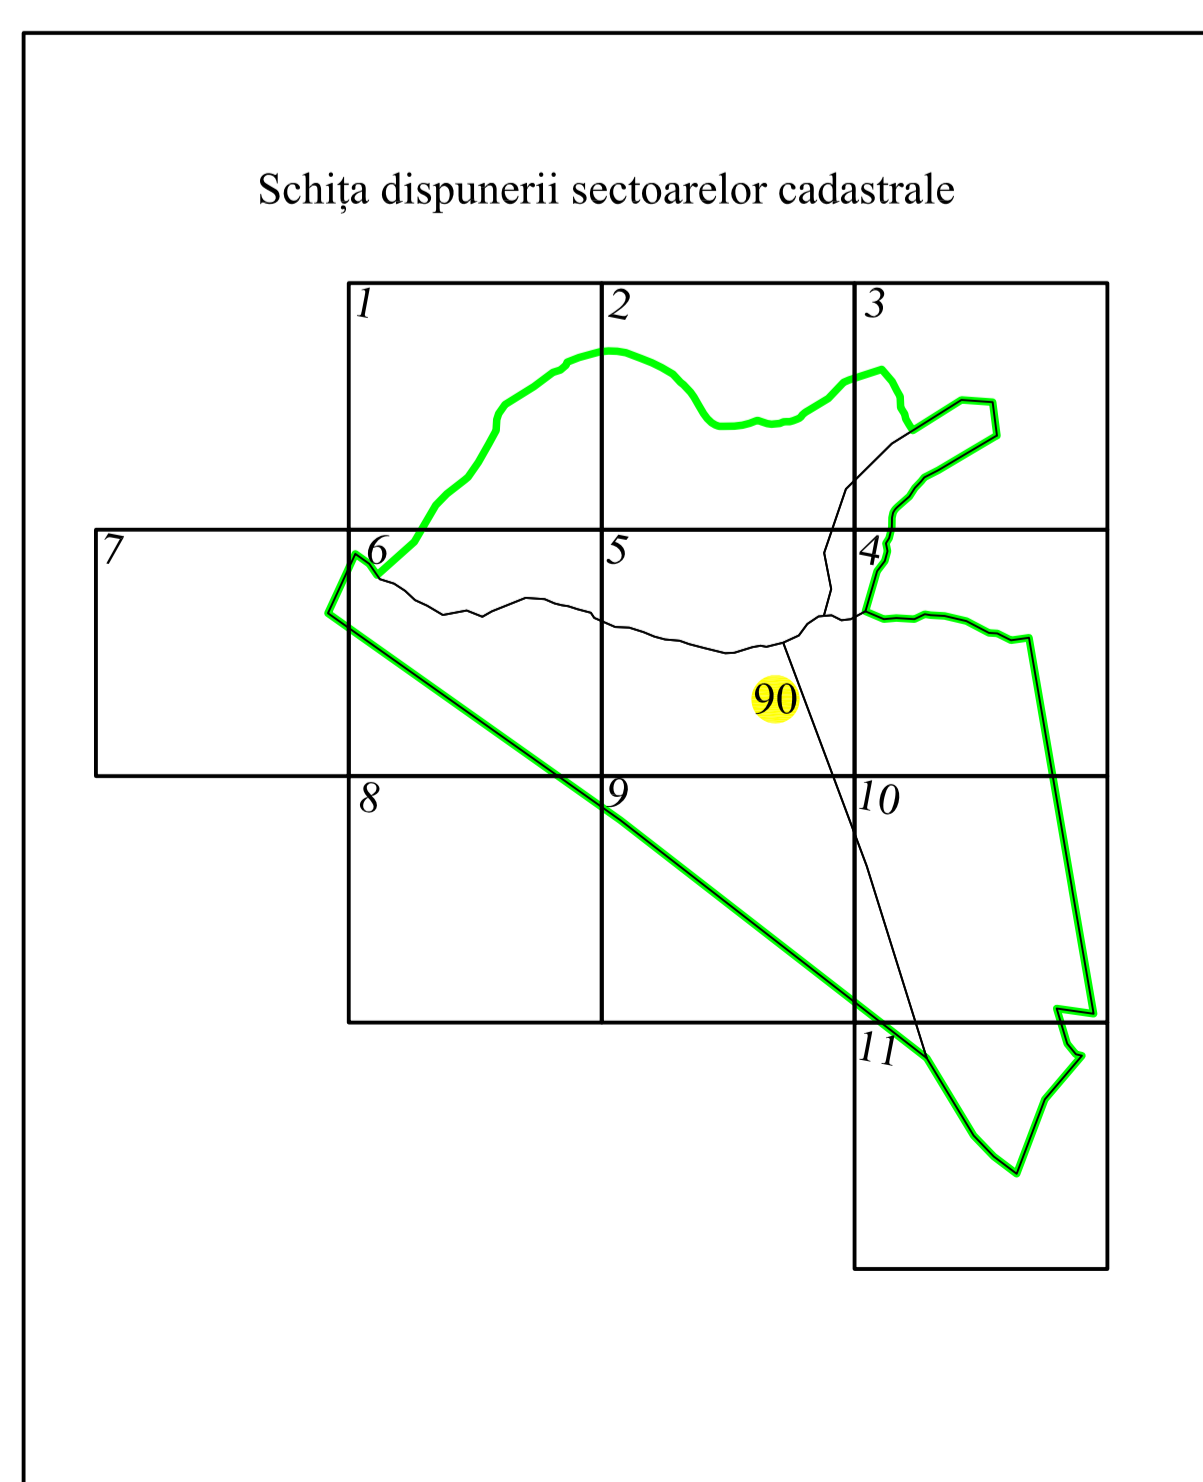

PLAN CADASTRAL

UAT BUCOȘNIȚA, județul CARAȘ-SEVERIN

Sectoar cadastral 90

Scara 1:1000

Sistem de proiectie STEREO 70

Plansa 1/11

LEGENDA

90	Numar sector cadastral
CARAȘ-SEVERIN	Judet
BUCOȘNIȚA	UAT
Goleț	Localitati
PLAN CADASTRAL	Titlu
Setor cadastral nr. 90	Subtitluri, Sector cadastral
1:1000	Scara
10310	ID

	Limita tarlalelor
	Limita de judet
	Limita UAT
	Limita sectoarelor cadastrale
	Limita intravilan
	Limita imobil
	Limita constructiilor cu caracter permanent

Spre publicare

ANCPI

Servicii de înregistrare sistematică în Sistemul Integrat de Cadastru și Carte Funciară a imobilelor situate în UAT Buceșnița, jud. Caraș-Severin