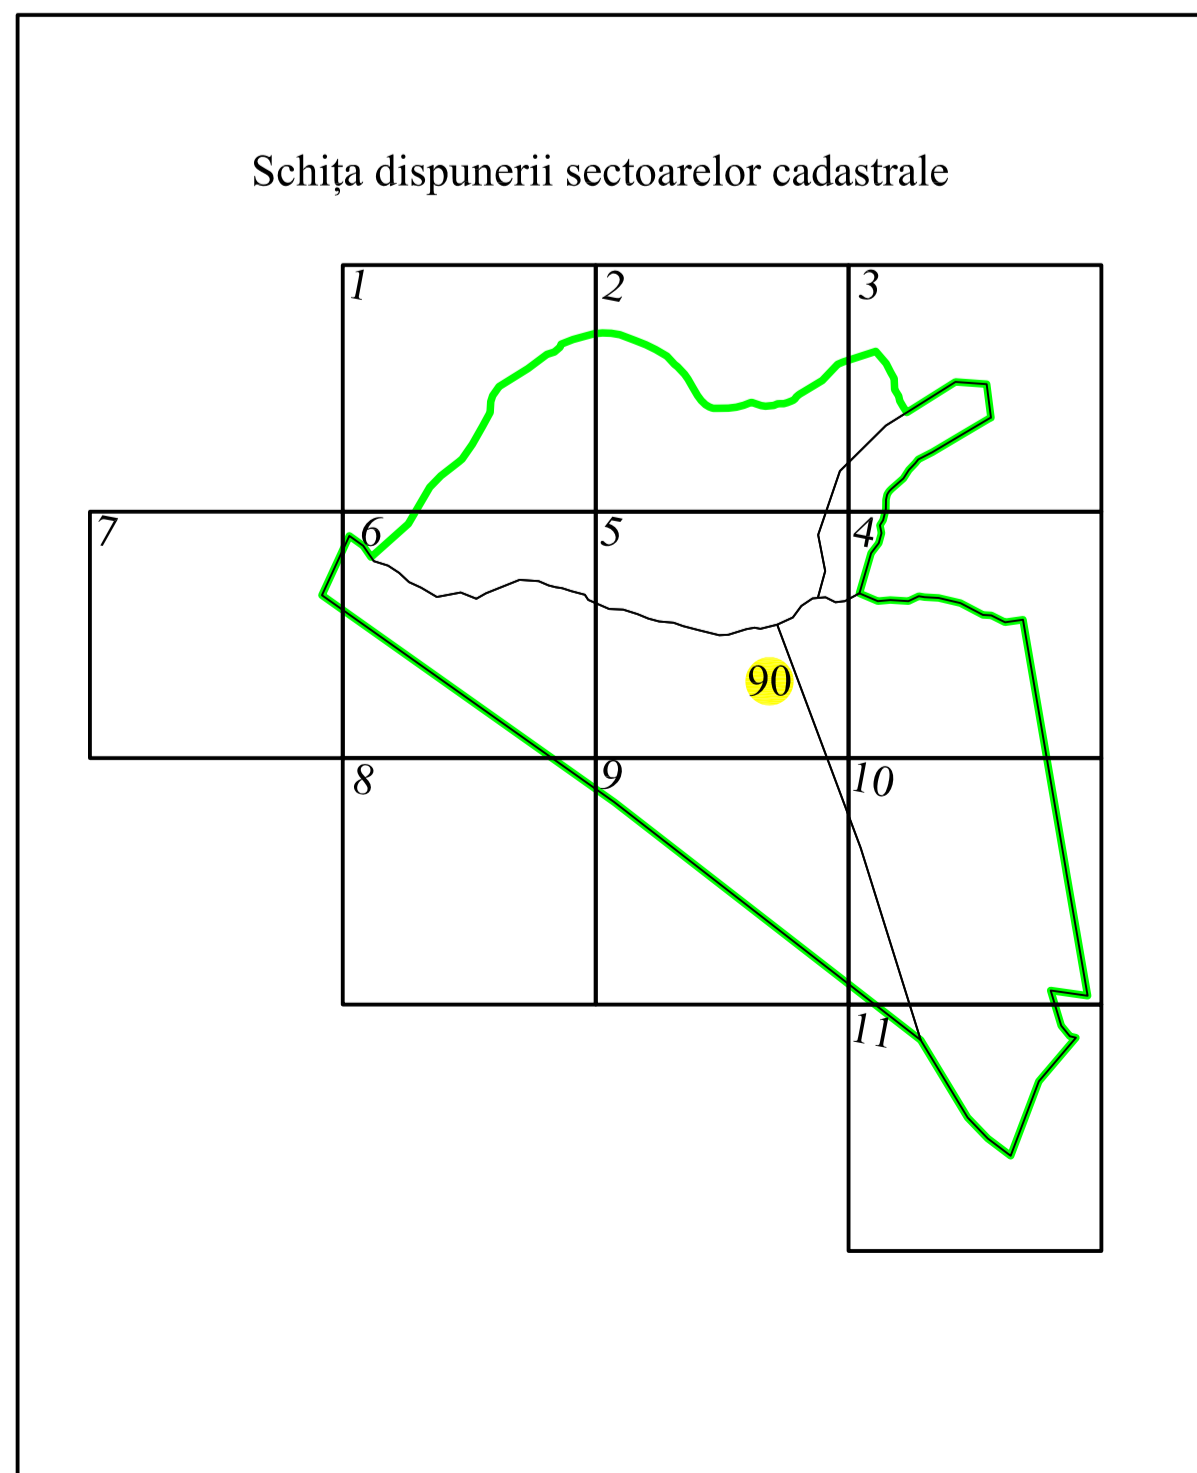

# PLAN CADASTRAL

UAT BUCOȘNIȚA, județul CARAȘ-SEVERIN

Sectoar cadastral 90

Scara 1:1000

Sistem de proiectie STEREO 70

Plansa 11/11

## LEGENDA

	Numar sector cadastral
CARAȘ-SEVERIN	Judet
BUCOȘNIȚA	UAT
Goleț	Localitati
PLAN CADASTRAL	Titlu
Setor cadastral nr. 90	Subtitluri, Sector cadastral
1:1000	Scara
10310	ID

	Limita tarlalelor
	Limita de judet
	Limita UAT
	Limita sectoarelor cadastrale
	Limita intravilan
	Limita imobil
	Limita constructiilor cu caracter permanent

Schița dispunerii sectoarelor cadastrale

Spre publicare

ANCPI

Servicii de înregistrare sistematică în Sistemul Integrat de Cadastru și Carte Funciară a imobilelor situate în UAT Buceoșnița, jud. Caraș-Severin