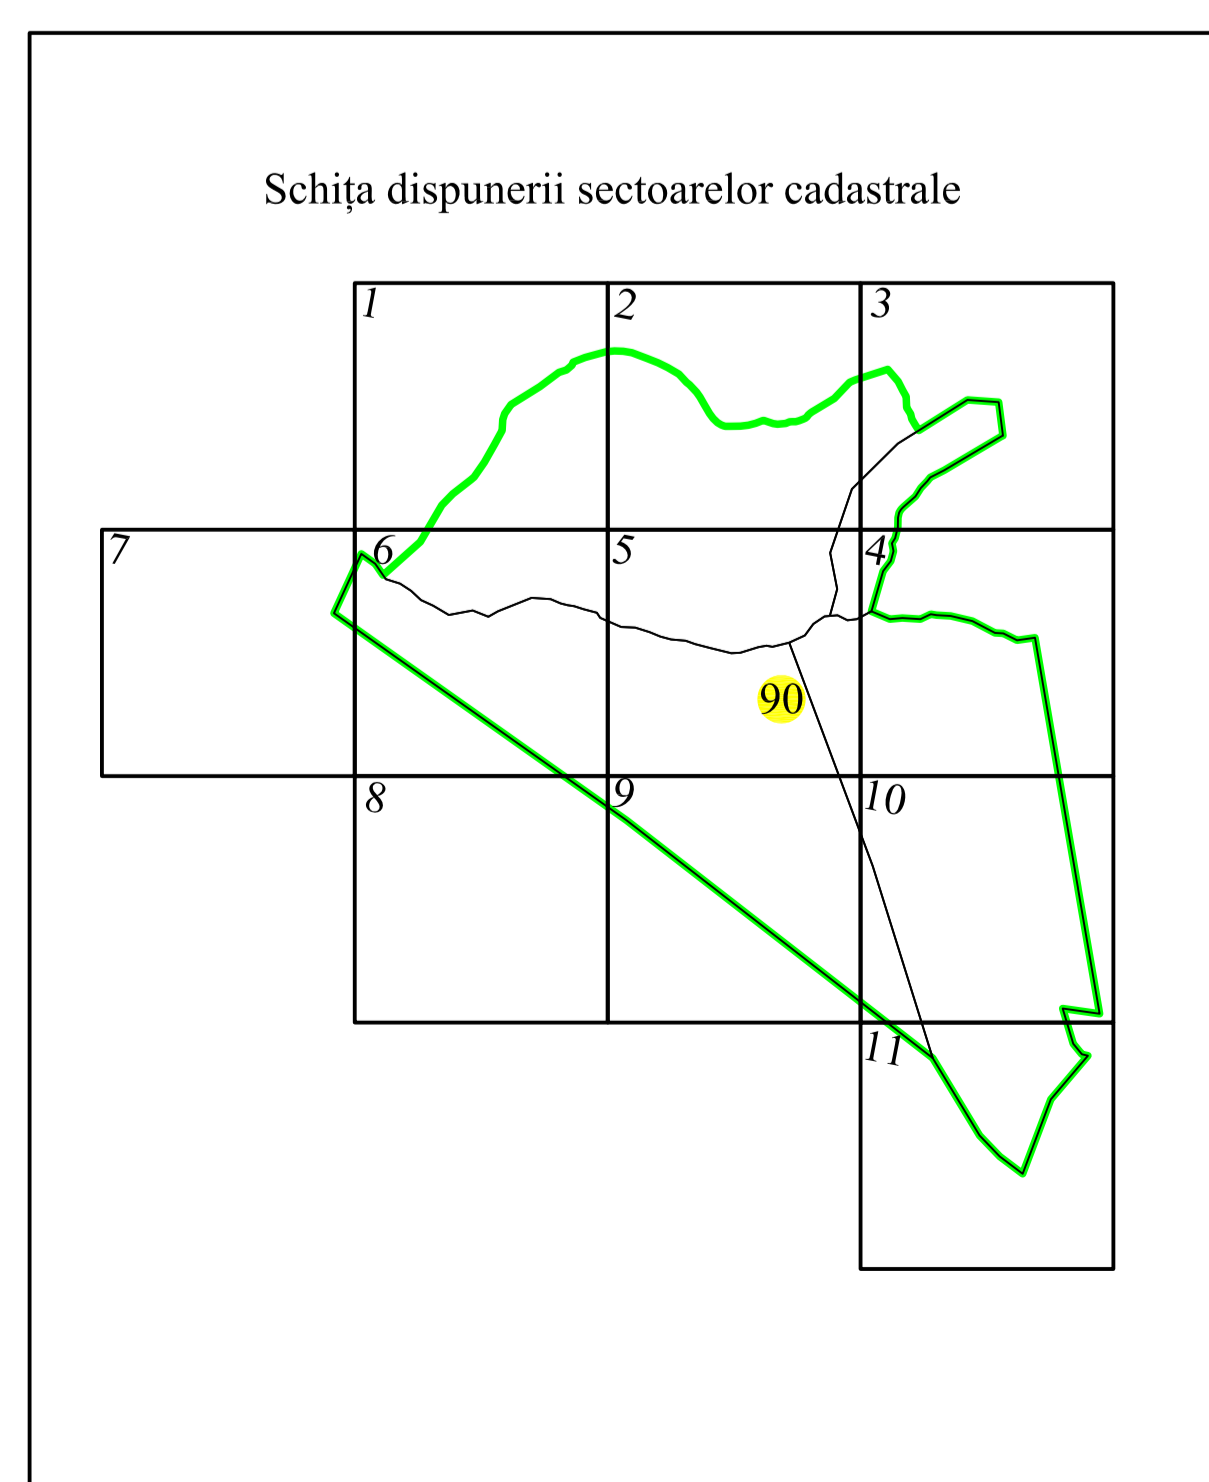

# PLAN CADASTRAL

UAT BUCOȘNIȚA, județul CARAȘ-SEVERIN

Sector cadastral 90

Scara 1:1000

Sistem de proiectie STEREO 70

Plansa 10/11

## LEGENDA

	Numar sector cadastral
CARAȘ-SEVERIN	Judet
BUCOȘNIȚA	UAT
Goieț	Localitati
<b>PLAN CADASTRAL</b>	<b>Titlu</b>
Setor cadastral nr. 90	Subtitluri, Sector cadastral
1:1000	Scara
10310	ID

	Limita tarlalelor
	Limita de judet
	Limita UAT
	Limita sectoarelor cadastrale
	Limita intravilan
	Limita imobil
	Limita constructiilor cu caracter permanent