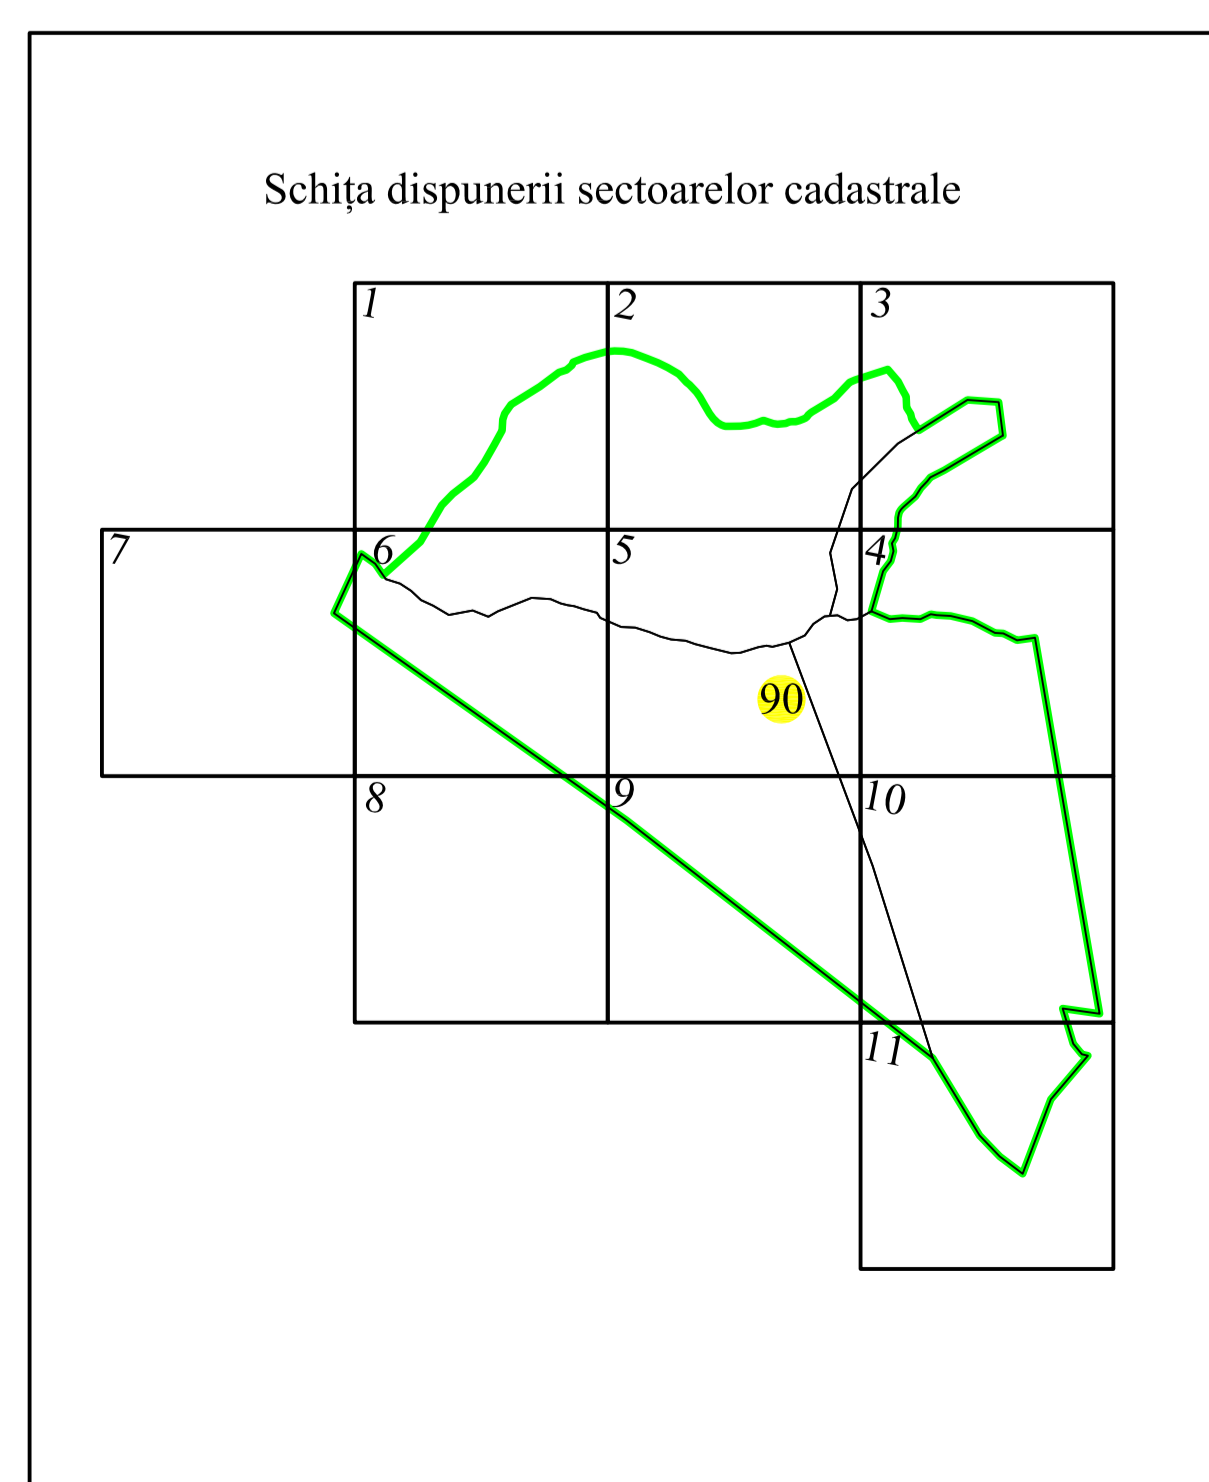

PLAN CADASTRAL

UAT BUCOȘNIȚA, județul CARAȘ-SEVERIN

Sector cadastral 90

Scara 1:1000

Sistem de proiectie STEREO 70

Plansa 10/11

LEGENDA

	Numar sector cadastral
CARAȘ-SEVERIN	Judet
BUCOȘNIȚA	UAT
Goleț	Localitati
PLAN CADASTRAL	Titlu
Setor cadastral nr. 90	Subtitluri, Sector cadastral
1:1000	Scara
10310	ID

	Limita tarlalelor
	Limita de judet
	Limita UAT
	Limita sectoarelor cadastrale
	Limita intravilan
	Limita imobil
	Limita constructiilor cu caracter permanent

Spre publicare

ANCPI

Servicii de înregistrare sistematică în Sistemul Integrat de Cadastru și Carte Funciară a imobilelor situate în UAT Buceoșnița, jud. Caraș-Severin