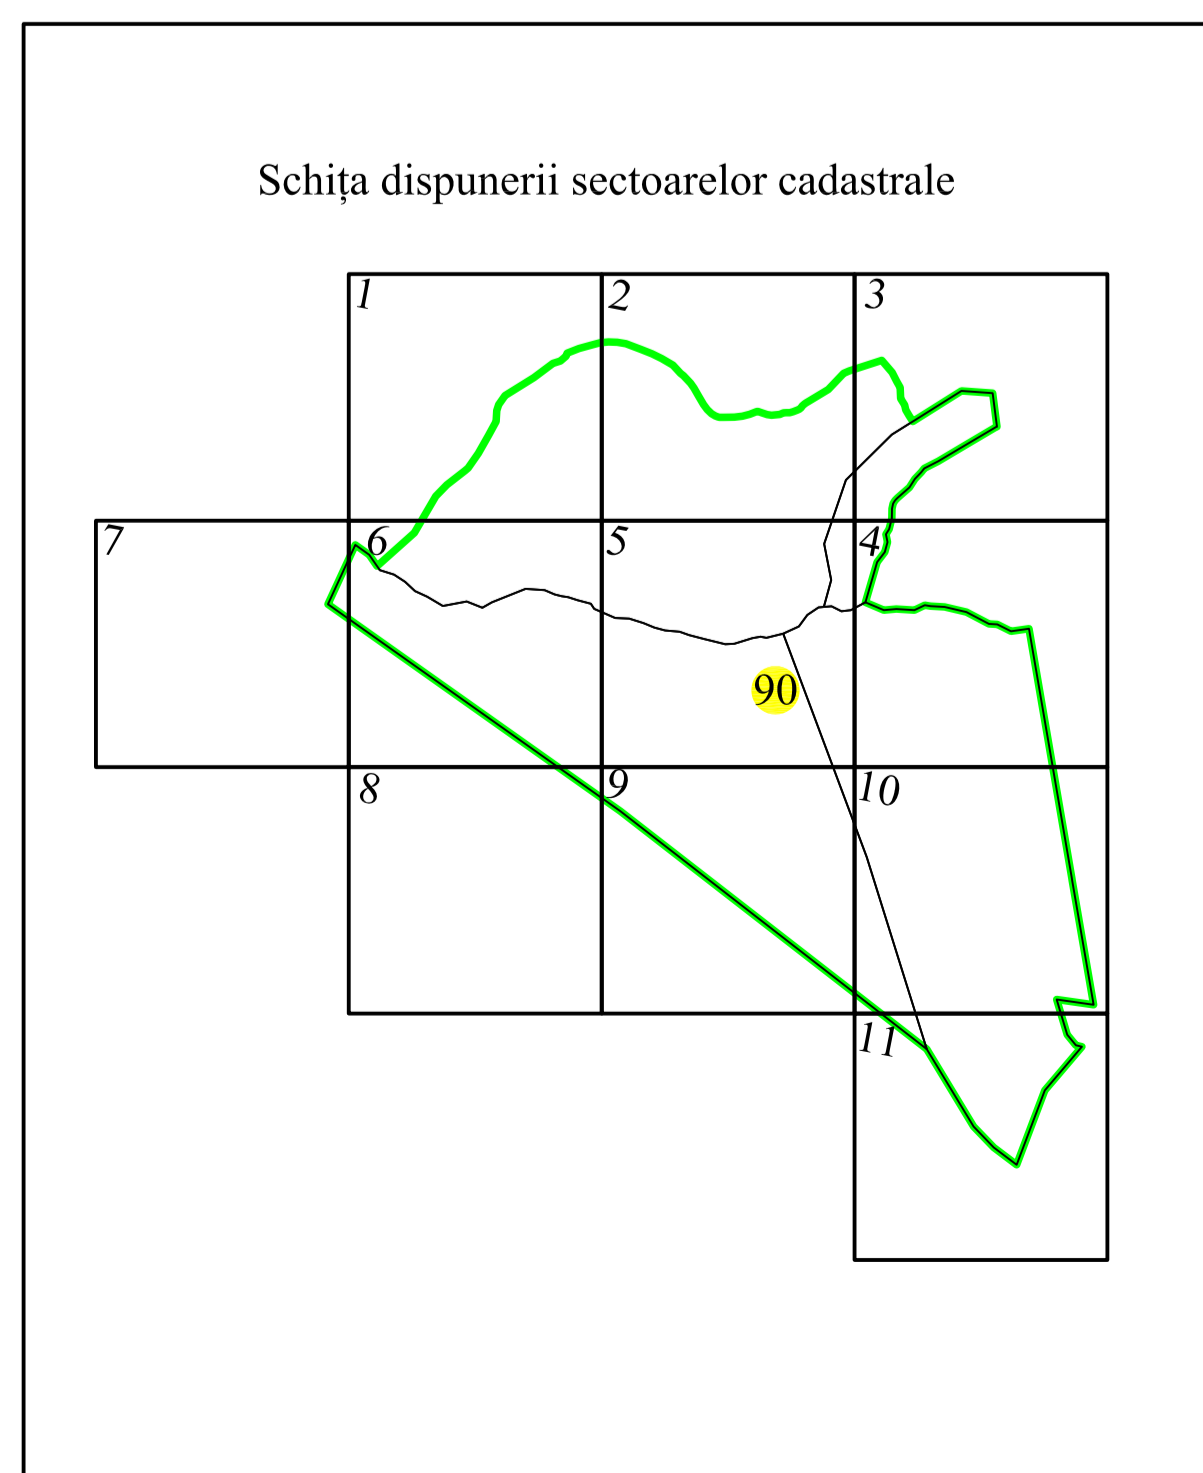

PLAN CADASTRAL

UAT BUCOȘNIȚA, județul CARAȘ-SEVERIN

Sectoar cadastral 90

Scara 1:1000

Sistem de proiectie STEREO 70

Plansa 1/11

LEGENDA

90	Numar sector cadastral
CARAȘ-SEVERIN	Judet
BUCOȘNIȚA	UAT
Golet	Localitati
PLAN CADASTRAL	Titlu
Setor cadastral nr. 90	Subtitluri, Sector cadastral
1:1000	Scara
10310	ID

	Limita tarlalelor
	Limita de judet
	Limita UAT
	Limita sectoarelor cadastrale
	Limita intravilan
	Limita imobil
	Limita constructiilor cu caracter permanent

Spre publicare

ANCPI

Servicii de înregistrare sistematică în Sistemul Integrat de Cadastru și Carte Funciară a imobilelor situate în UAT Buceșnița, jud. Caraș-Severin